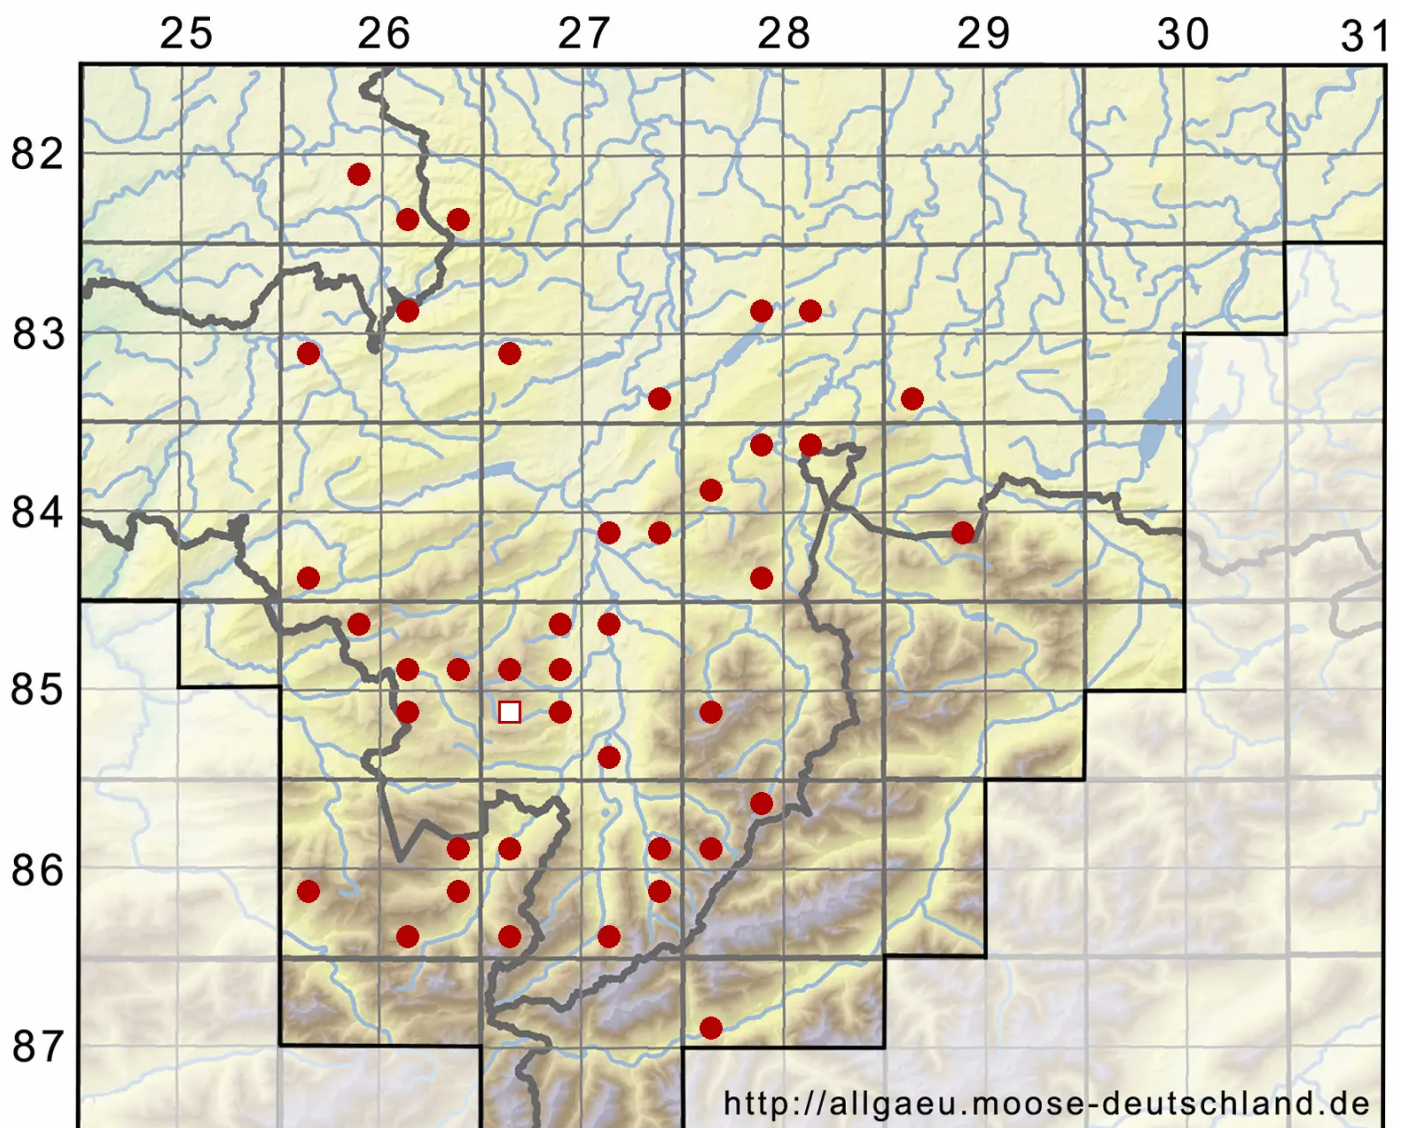

Brachytheciastrum velutinum (Hedw.) Ignatov & Huttunen

Samtiges Zwerg-kurzkapselmoos, Samt-Kurzkapselmoos

Legende:

- Symbole:**
- Ausgefülltes Symbol:
Zeitraum von 1980 bis heute (Aktuelle Angabe)
 - Leeres Symbol:
Zeitraum vor 1980 (Altangabe)
 - Quadrat: Herbarbeleg