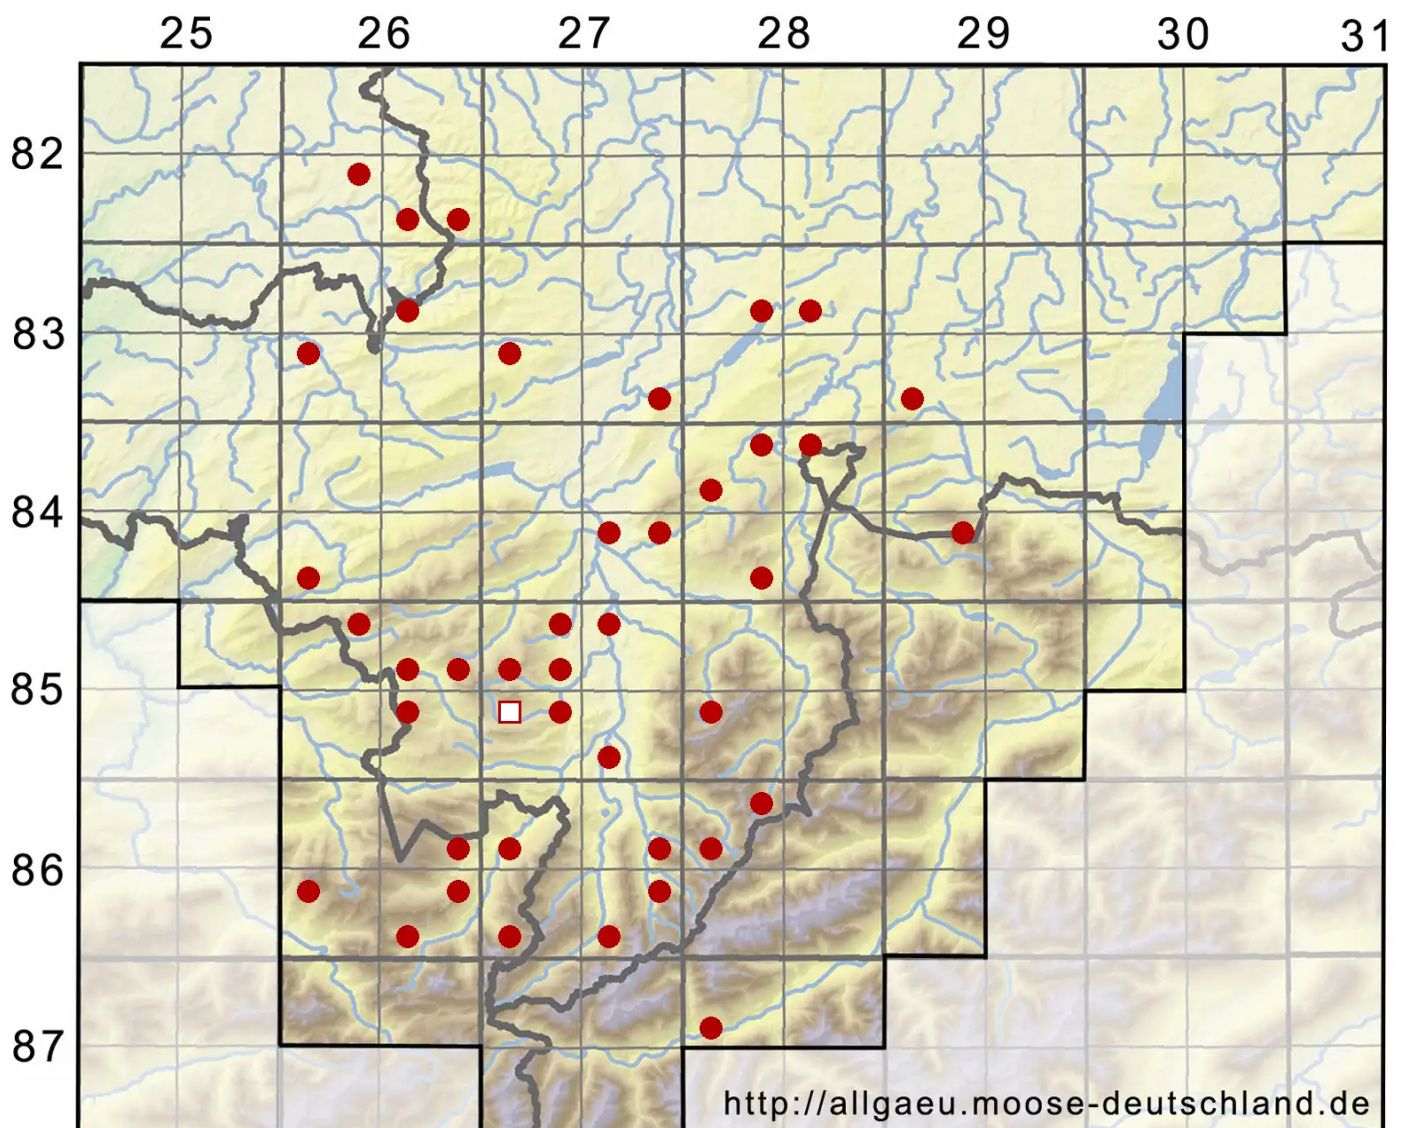

Brachytheciastrum velutinum (Hedw.) Ignatov & Huttunen

Samtiges Zwerg-kurzkapselmoos, Samt-Kurzkapselmoos

Legende:

- Symbole:**
- Ausgefülltes Symbol:
Zeitraum von 1980 bis heute (Aktuelle Angabe)
 - Leeres Symbol:
Zeitraum vor 1980 (Altangabe)
 - Quadrat: Herbarbeleg