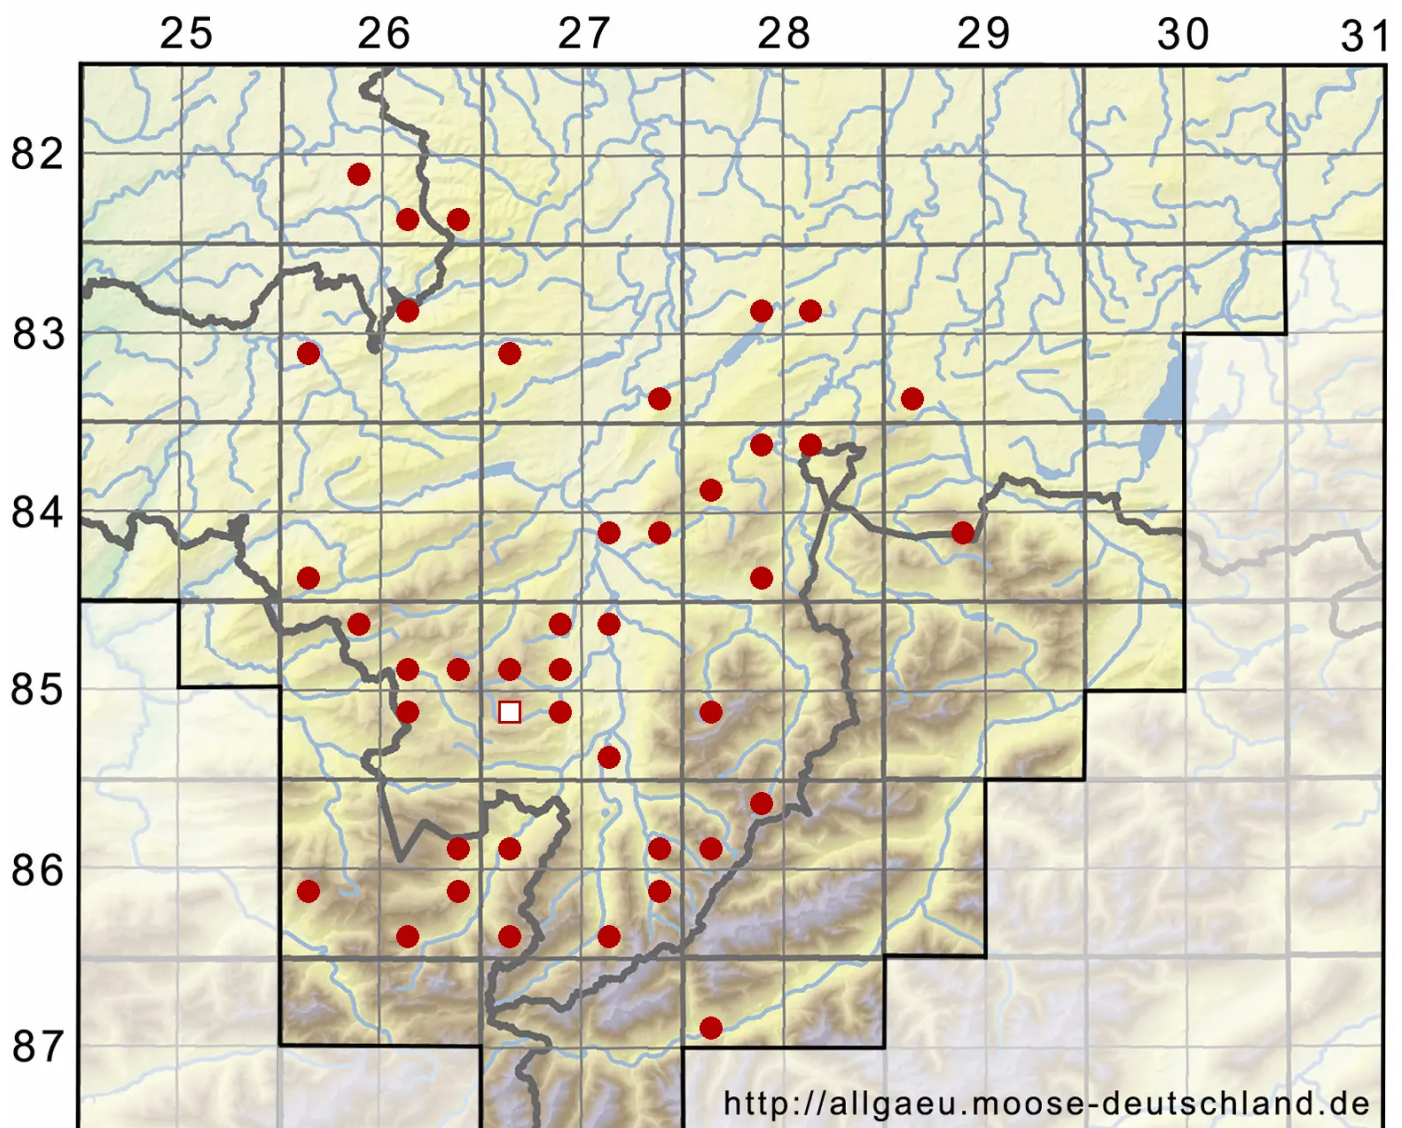

Brachytheciastrum velutinum (Hedw.) Ignatov & Huttunen

Samtiges Zwerg-kurzkapselmoos, Samt-Kurzkapselmoos

Legende:

- Symbole:**
- Ausgefülltes Symbol:
Zeitraum von 1980 bis heute (Aktuelle Angabe)
 - Leeres Symbol:
Zeitraum vor 1980 (Altangabe)
 - Quadrat: Herbarbeleg