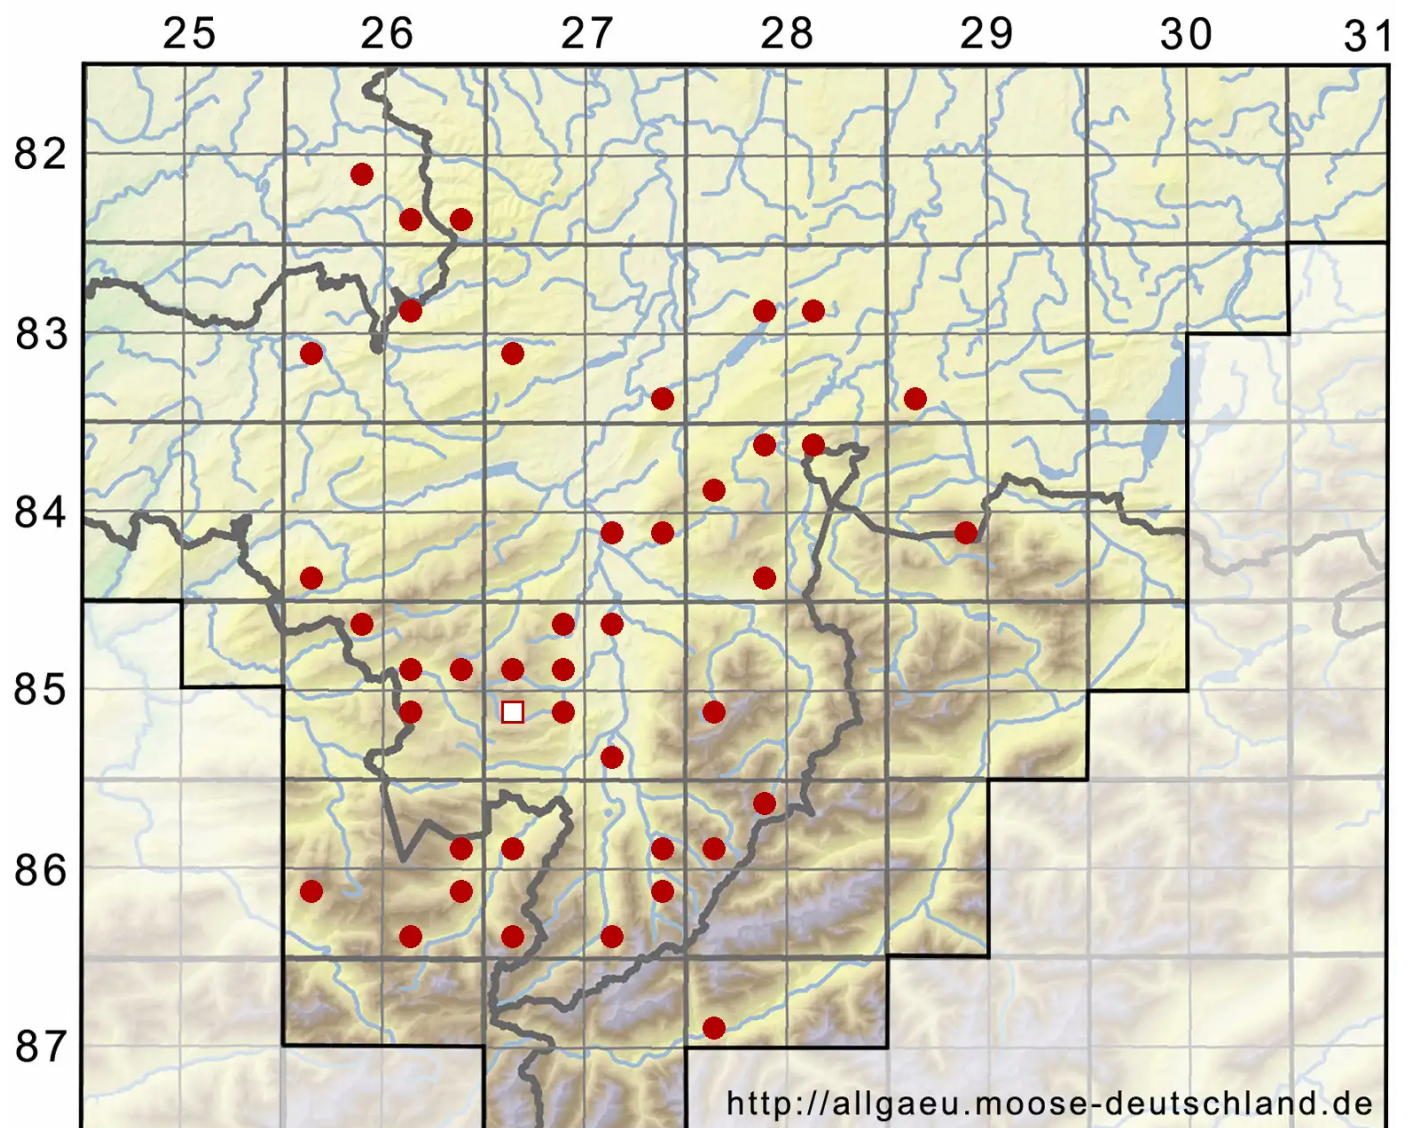

Brachytheciastrum velutinum (Hedw.) Ignatov & Huttunen

Samtiges Zwerg-kurzkapselmoos, Samt-Kurzkapselmoos

Legende:

- Symbole:**
- Ausgefülltes Symbol:
Zeitraum von 1980 bis heute (Aktuelle Angabe)
 - Leeres Symbol:
Zeitraum vor 1980 (Altangabe)
 - Quadrat: Herbarbeleg