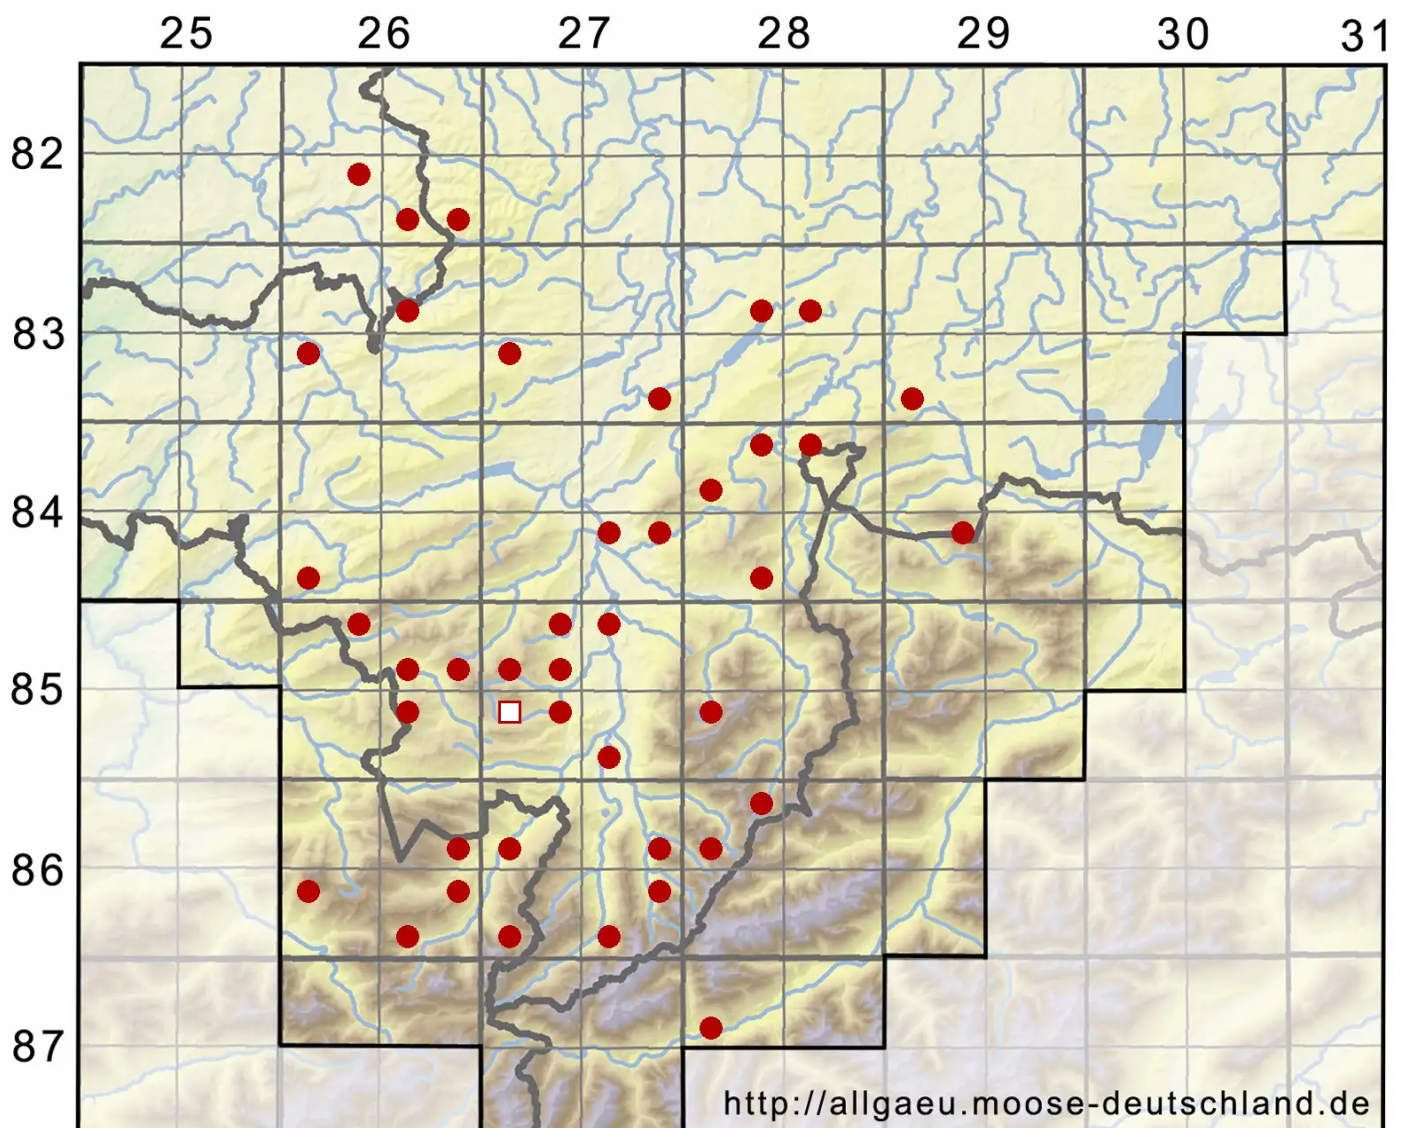

# Brachytheciastrum velutinum (Hedw.) Ignatov & Huttunen

Samtiges Zwerg-kurzkapselmoos, Samt-Kurzkapselmoos

Legende:

- Symbole:**
- Ausgefülltes Symbol:  
Zeitraum von 1980 bis heute (Aktuelle Angabe)
  - Leeres Symbol:  
Zeitraum vor 1980 (Altangabe)
  - Quadrat: Herbarbeleg