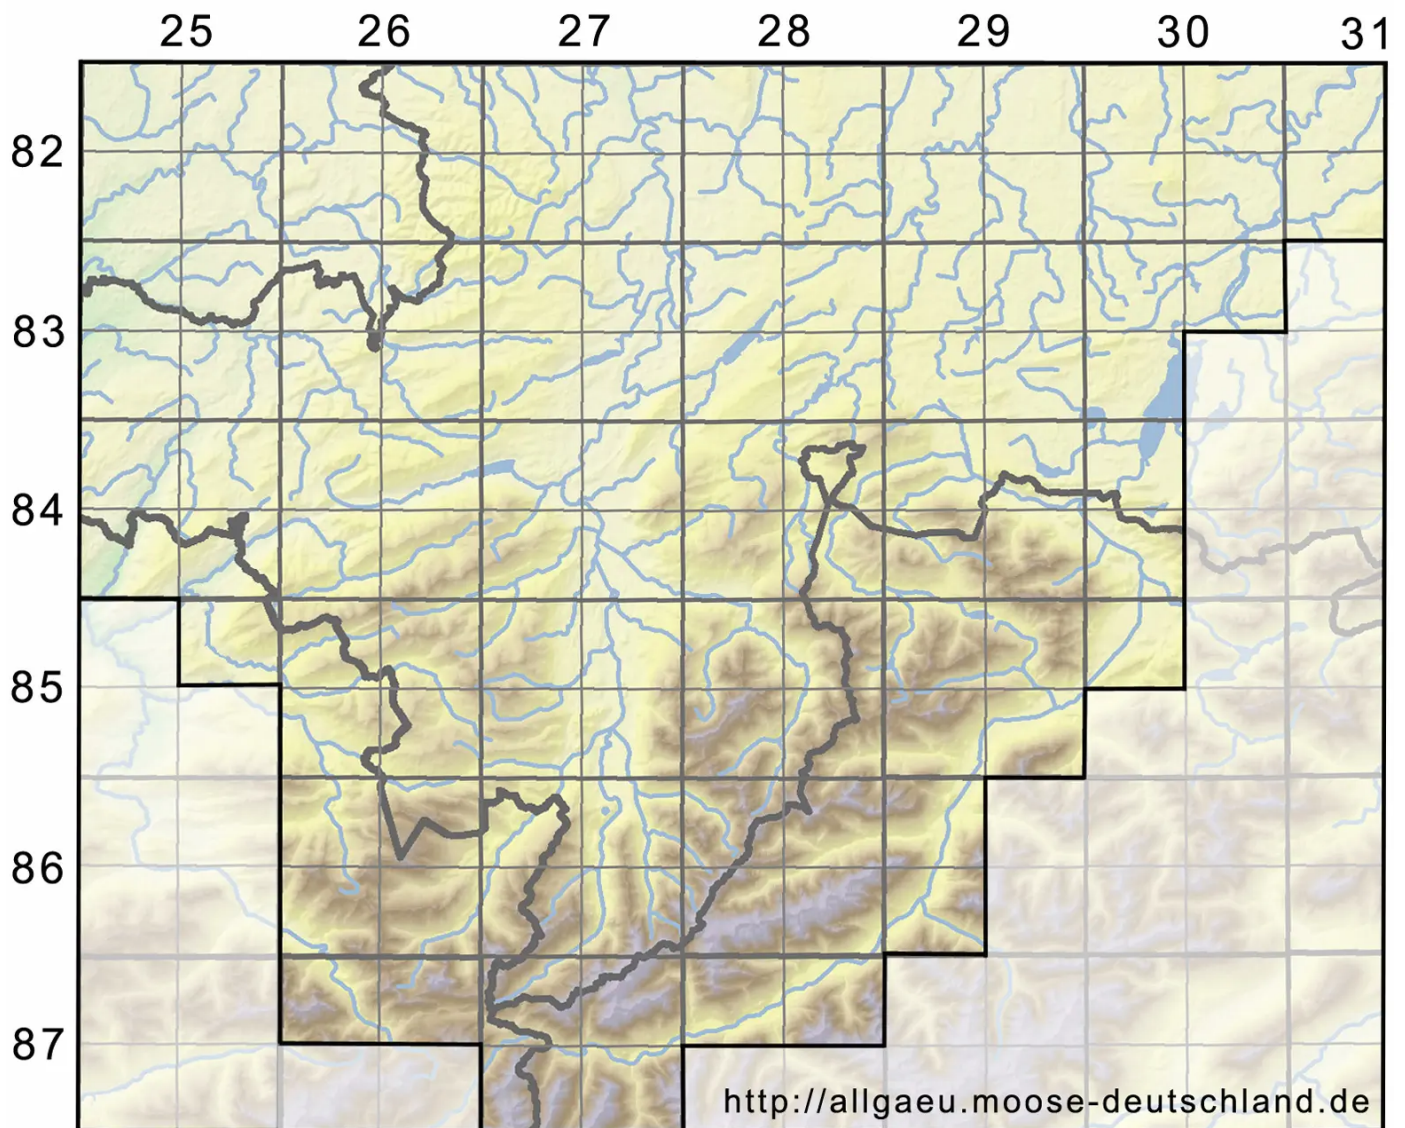

Brachythecium turgidum (Hartm.) Kindb.

Geschwollenes Kurzbüchsenmoos

Legende:

Symbole:

Ausgefülltes Symbol:
Zeitraum von 1980 bis heute (Aktuelle Angabe)

Leeres Symbol:
Zeitraum vor 1980 (Altangabe)

Quadrat: Herbarbeleg