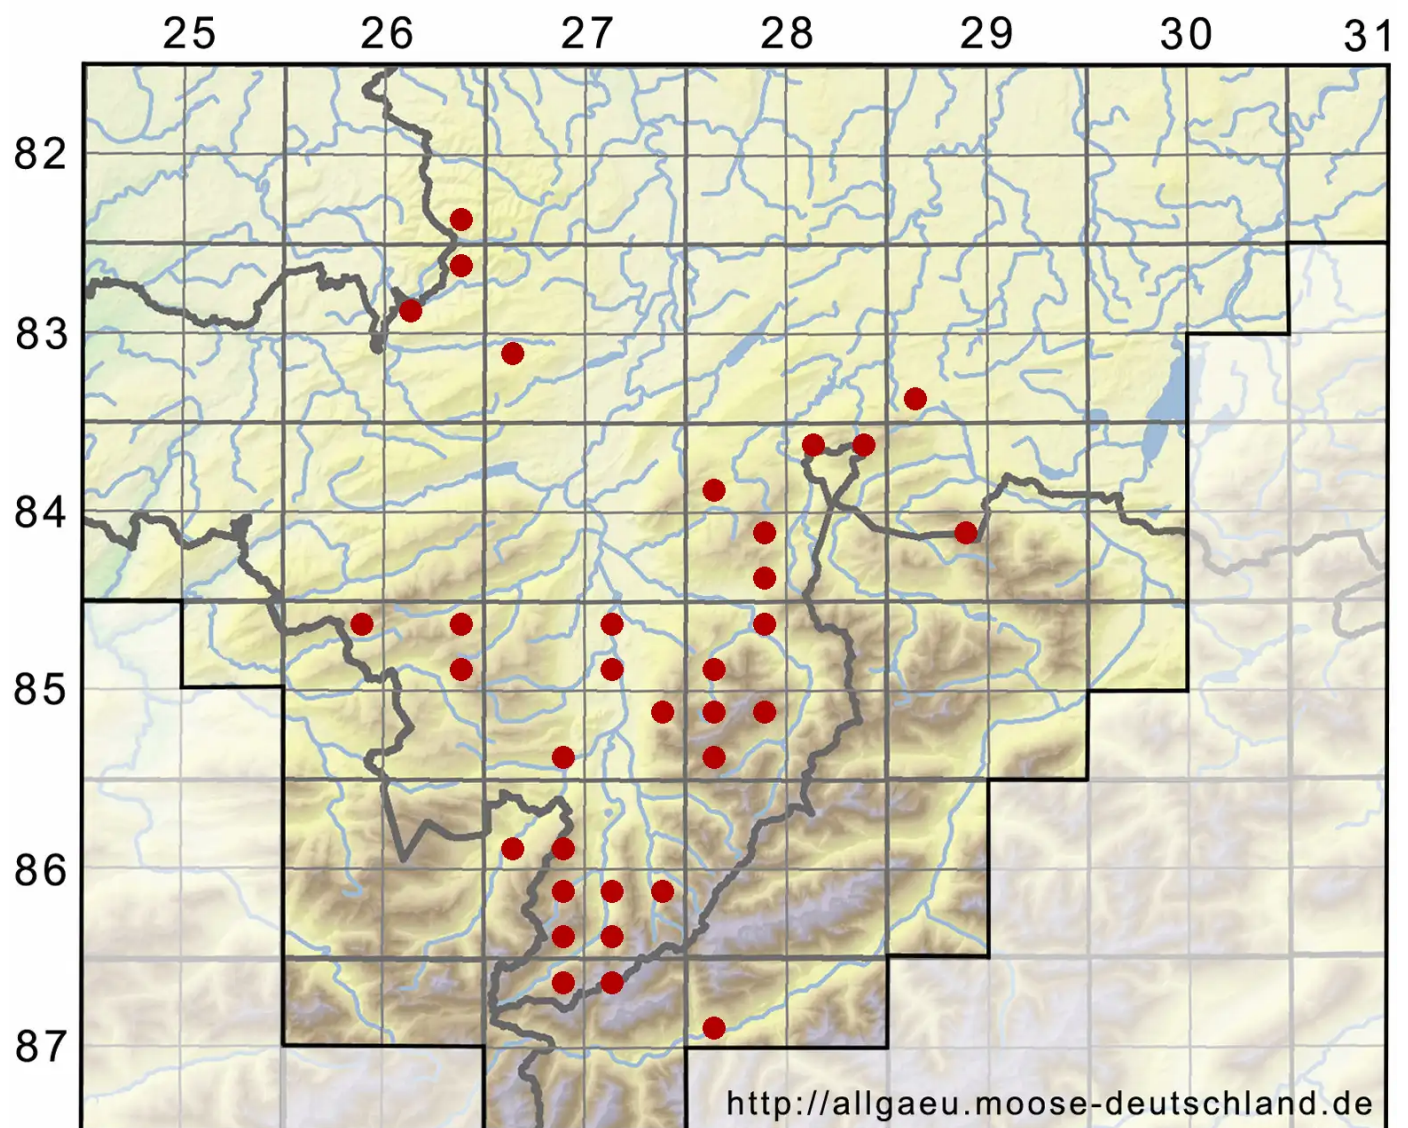

Brachythecium glareosum (Bruch ex Spruce) Schimp.

Kies-Kurzbüchsenmoos, Haarspitzen-Kurzbüchsenmoos

Legende:

Symbole:

Ausgefülltes Symbol:
Zeitraum von 1980 bis heute (Aktuelle Angabe)

Leeres Symbol:
Zeitraum vor 1980 (Altangabe)

Quadrat: Herbarbeleg