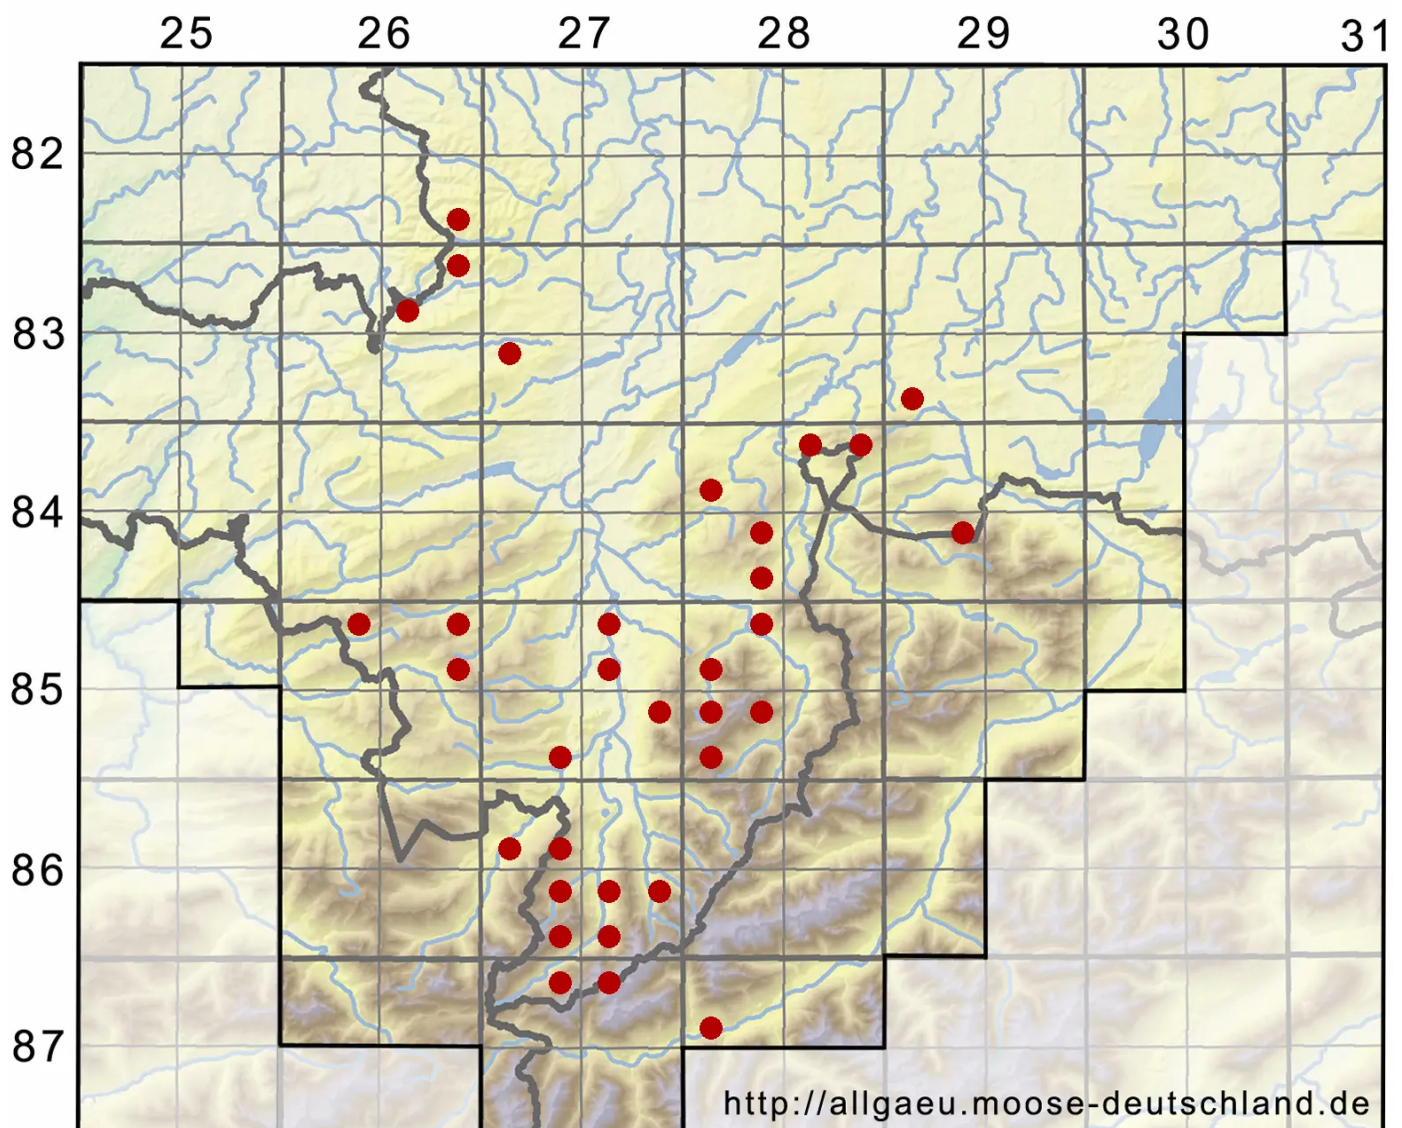

Brachythecium glareosum (Bruch ex Spruce) Schimp.

Kies-Kurzbüchsenmoos, Haarspitzen-Kurzbüchsenmoos

Legende:

- Symbole:**
Ausgefülltes Symbol:
Zeitraum von 1980 bis heute (Aktuelle Angabe)
Leeres Symbol:
Zeitraum vor 1980 (Altangabe)
Quadrat: Herbarbeleg