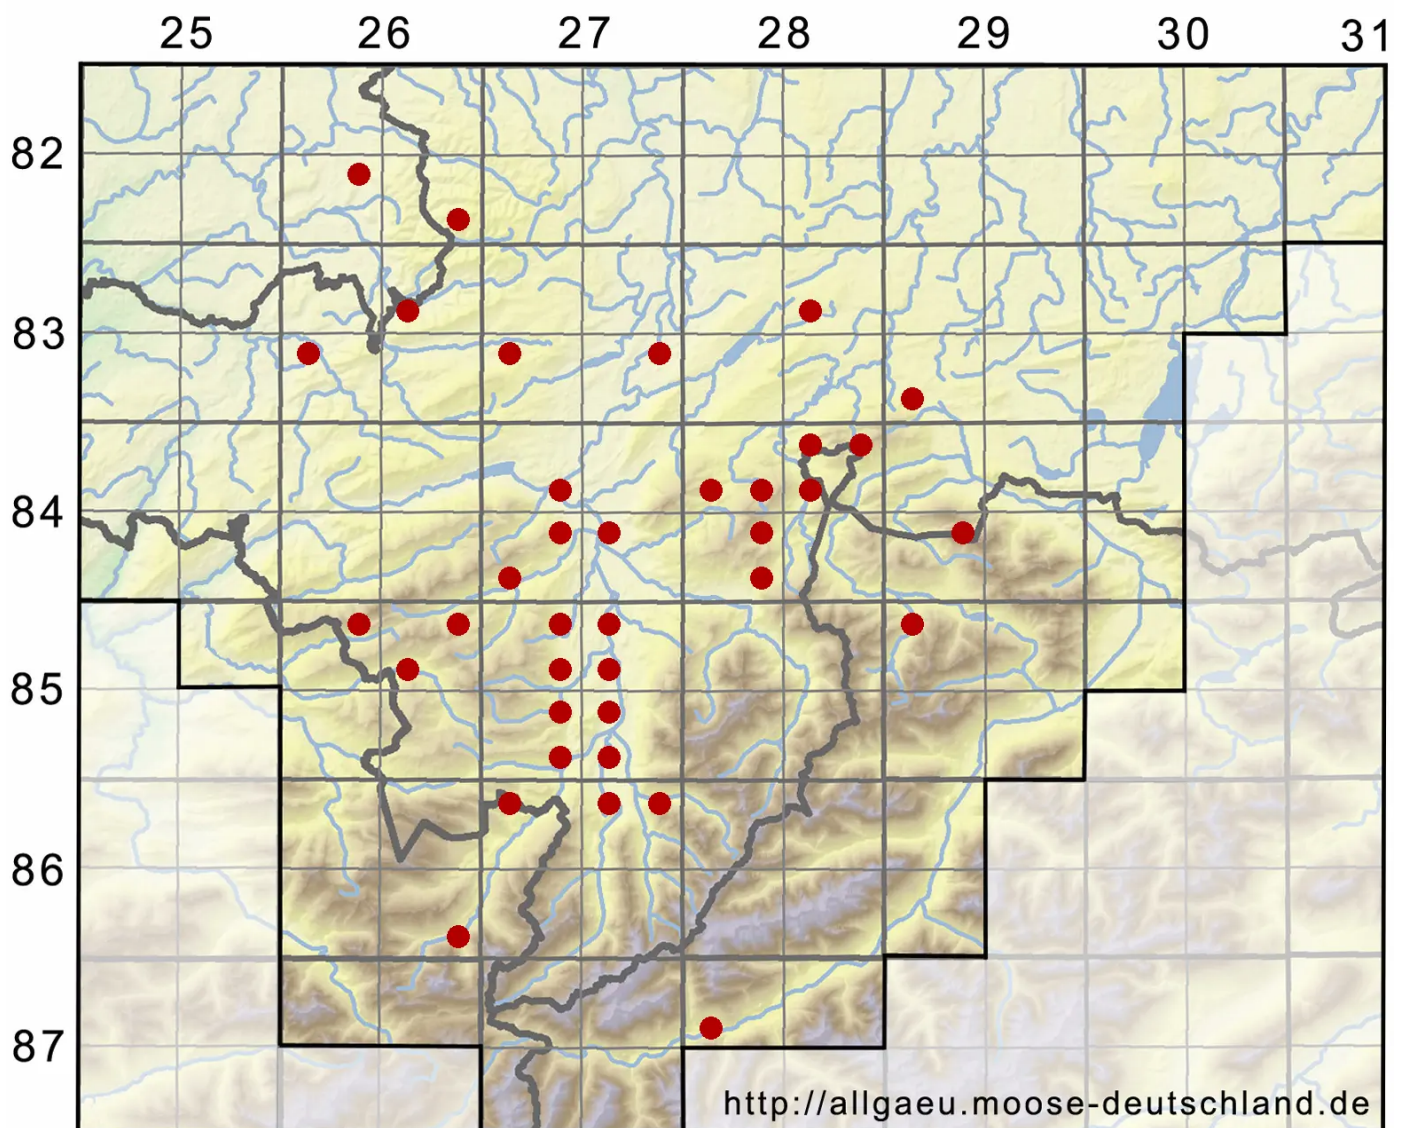

Brachythecium rutabulum (Hedw.) Schimp.

Rauhstieliges Kurzbüchsenmoos, Rauhes Kurzbüchsenmoos

Legende:

- Symbole:**
- Ausgefülltes Symbol:
Zeitraum von 1980 bis heute (Aktuelle Angabe)
 - Leeres Symbol:
Zeitraum vor 1980 (Altangabe)
 - Quadrat: Herbarbeleg