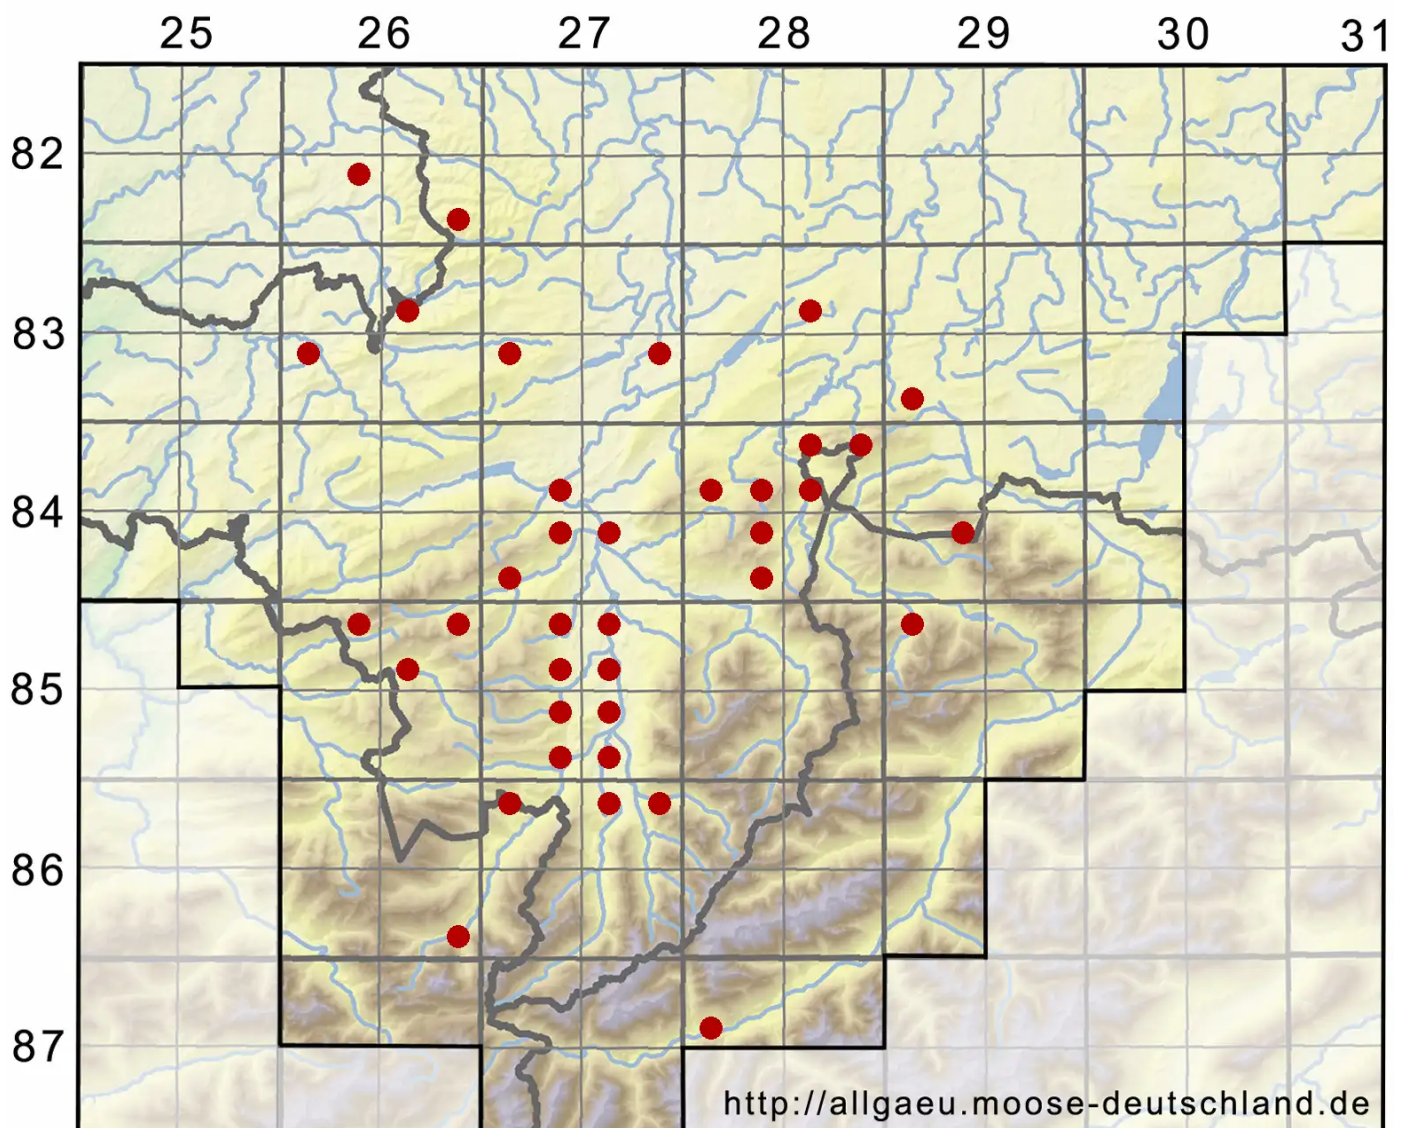

# Brachythecium rutabulum (Hedw.) Schimp.

Rauhstieliges Kurzbüchsenmoos, Rauhes Kurzbüchsenmoos

Legende:

**Symbole:**

Ausgefülltes Symbol:  
Zeitraum von 1980 bis heute (Aktuelle Angabe)

Leeres Symbol:  
Zeitraum vor 1980 (Altangabe)

Quadrat: Herbarbeleg