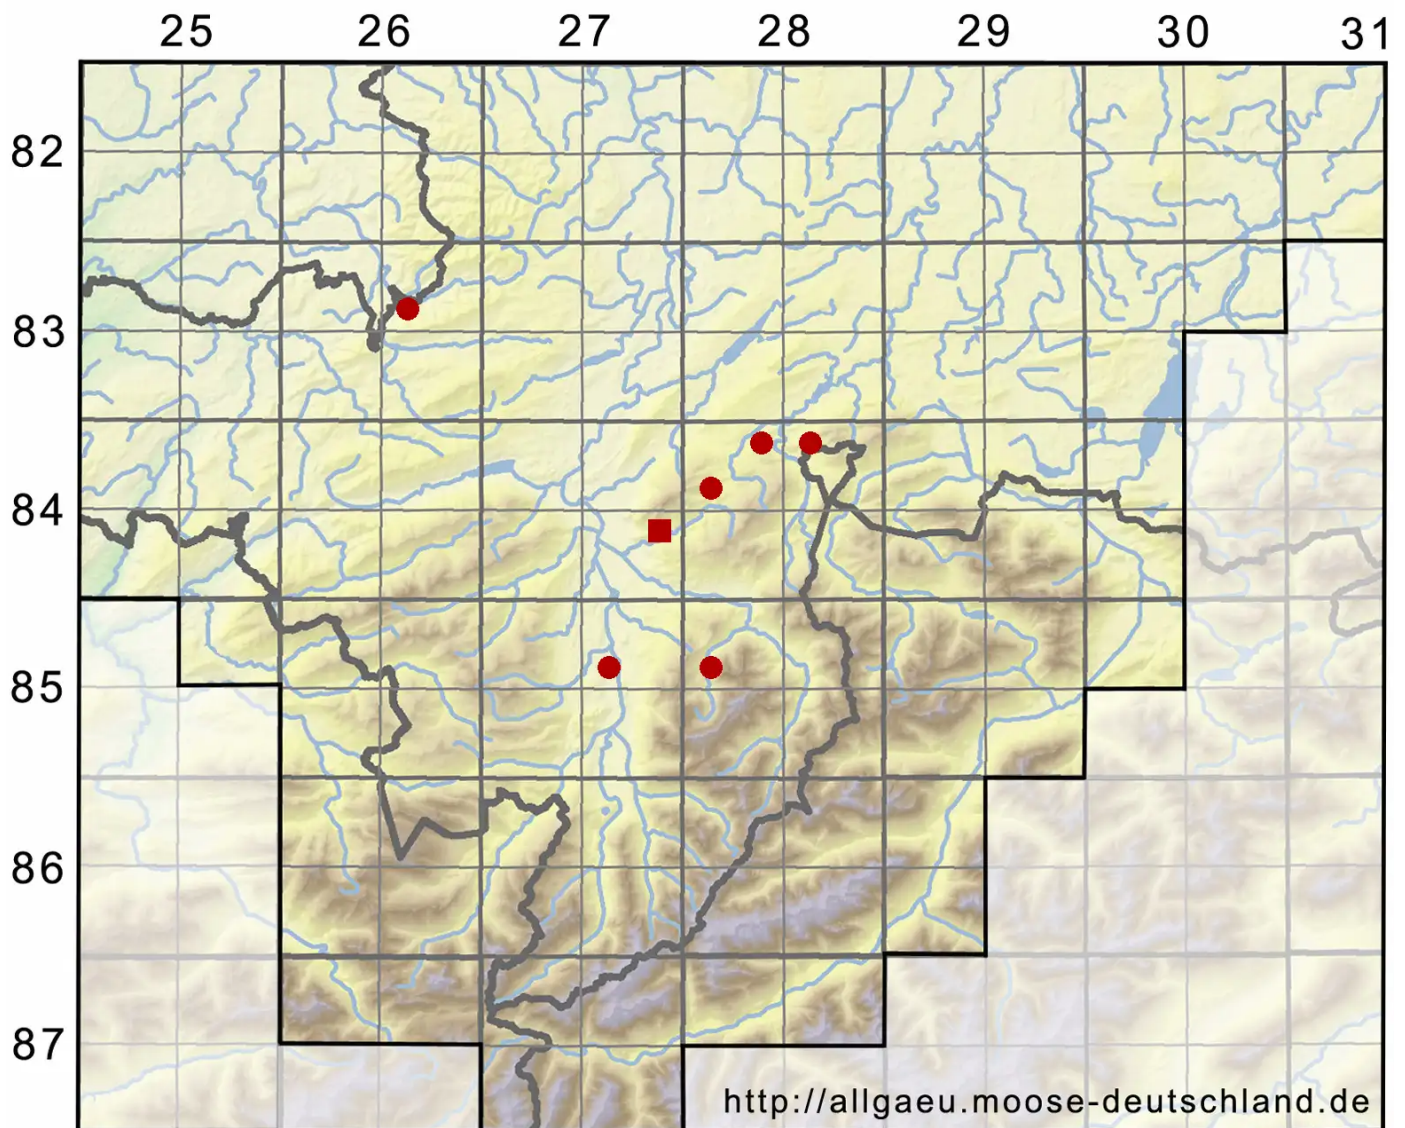

# Cirriphyllum crassinervium (Taylor) Loeske & M.Fleisch.

Dicknerviges Haarblattmoos

Legende:

**Symbole:**

Ausgefülltes Symbol:  
Zeitraum von 1980 bis heute (Aktuelle Angabe)

Leeres Symbol:  
Zeitraum vor 1980 (Altangabe)

Quadrat: Herbarbeleg