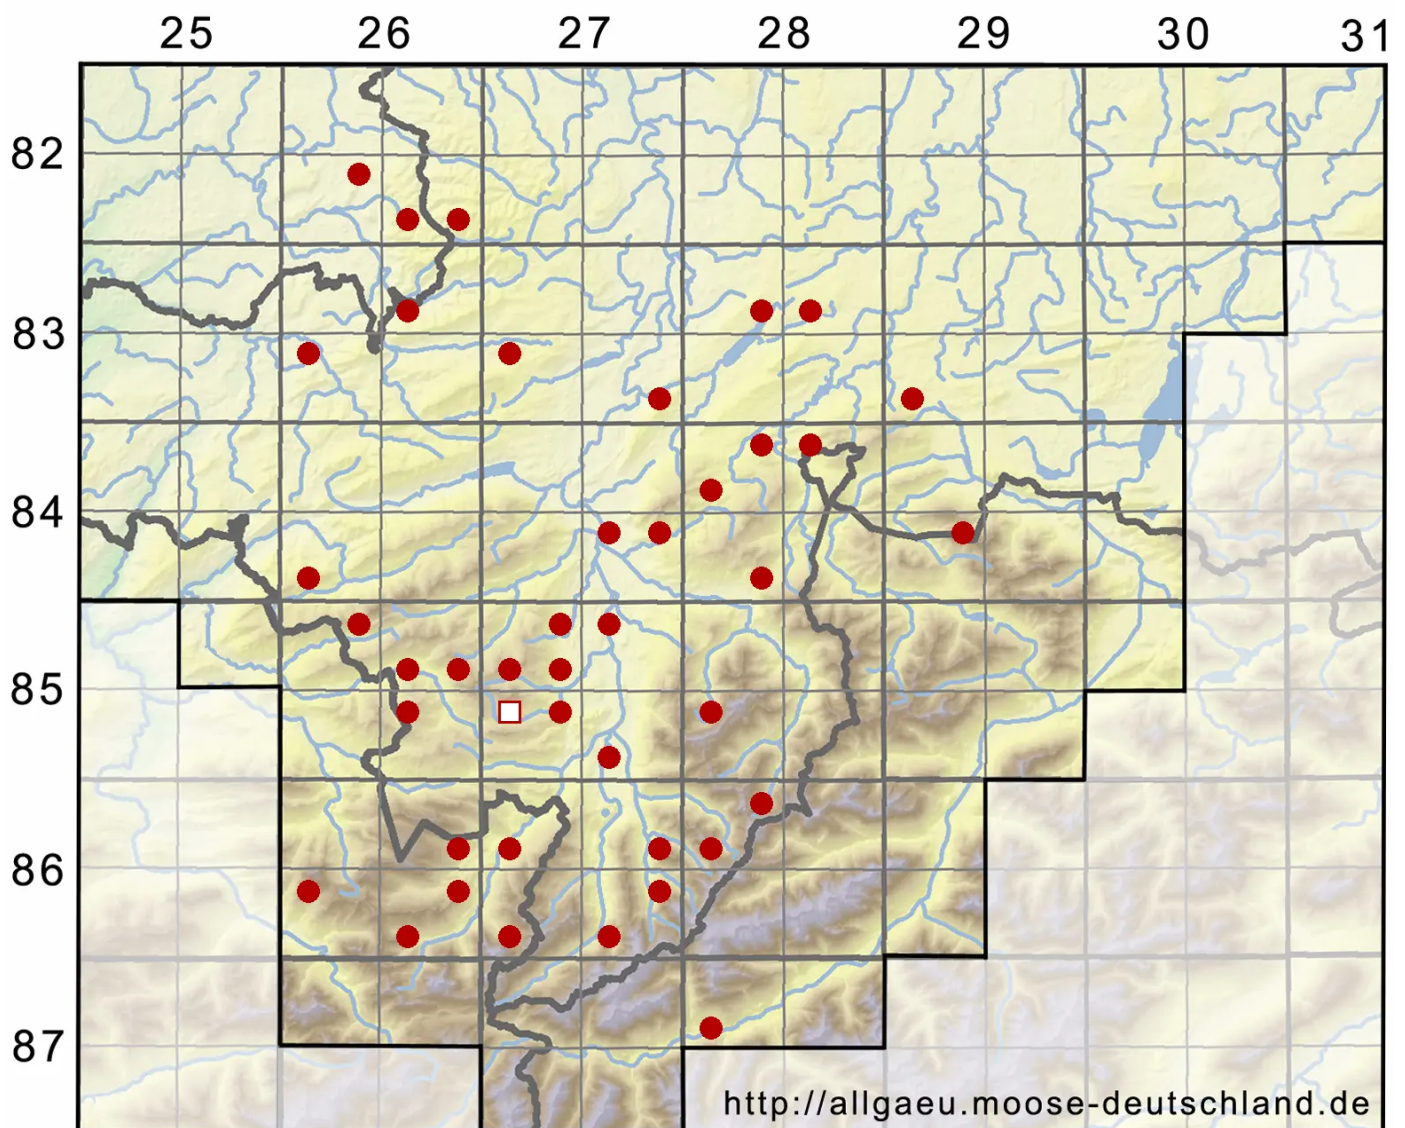

Brachytheciastrum velutinum (Hedw.) Ignatov & Huttunen

Samtiges Zwerg-kurzkapselmoos, Samt-Kurzkapselmoos

Legende:

- Symbole:**
- Ausgefülltes Symbol:
Zeitraum von 1980 bis heute (Aktuelle Angabe)
 - Leeres Symbol:
Zeitraum vor 1980 (Altangabe)
 - Quadrat: Herbarbeleg