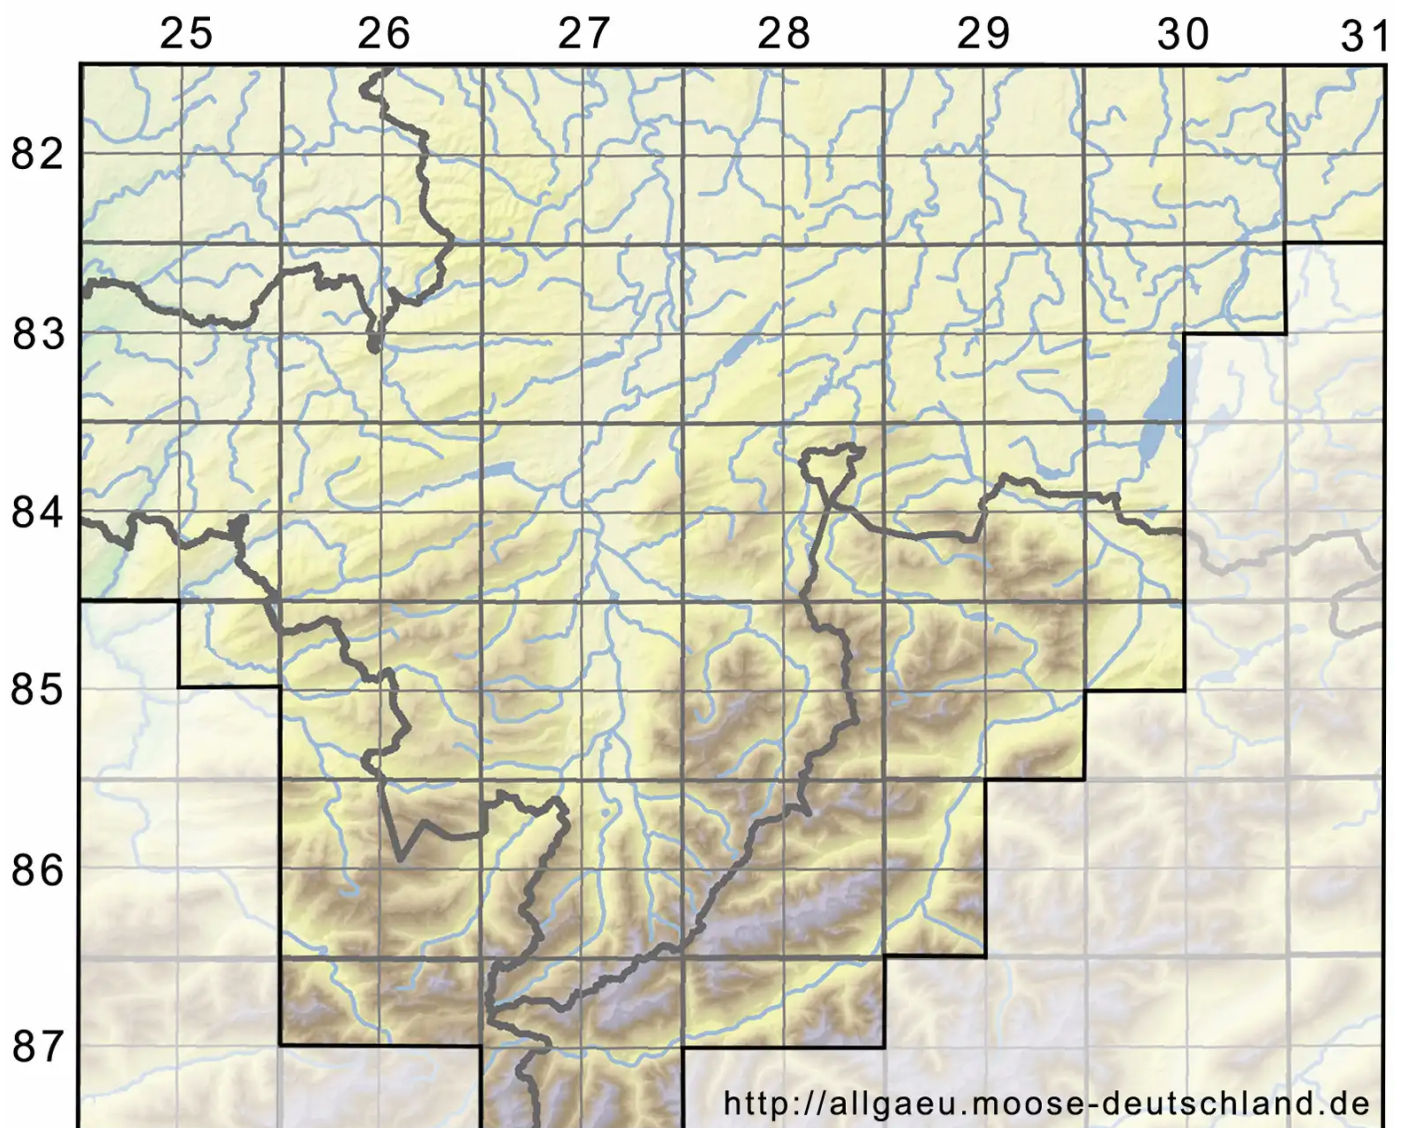

# Brachythecium capillaceum (F.Weber & D.Mohr) Giacom.

Feinblättriges Kurzbüchsenmoos, Haarähnliches Kurzbüchsenmoos

Legende:

**Symbole:**

Ausgefülltes Symbol:  
Zeitraum von 1980 bis heute (Aktuelle Angabe)

Leeres Symbol:  
Zeitraum vor 1980 (Altangabe)

Quadrat: Herbarbeleg