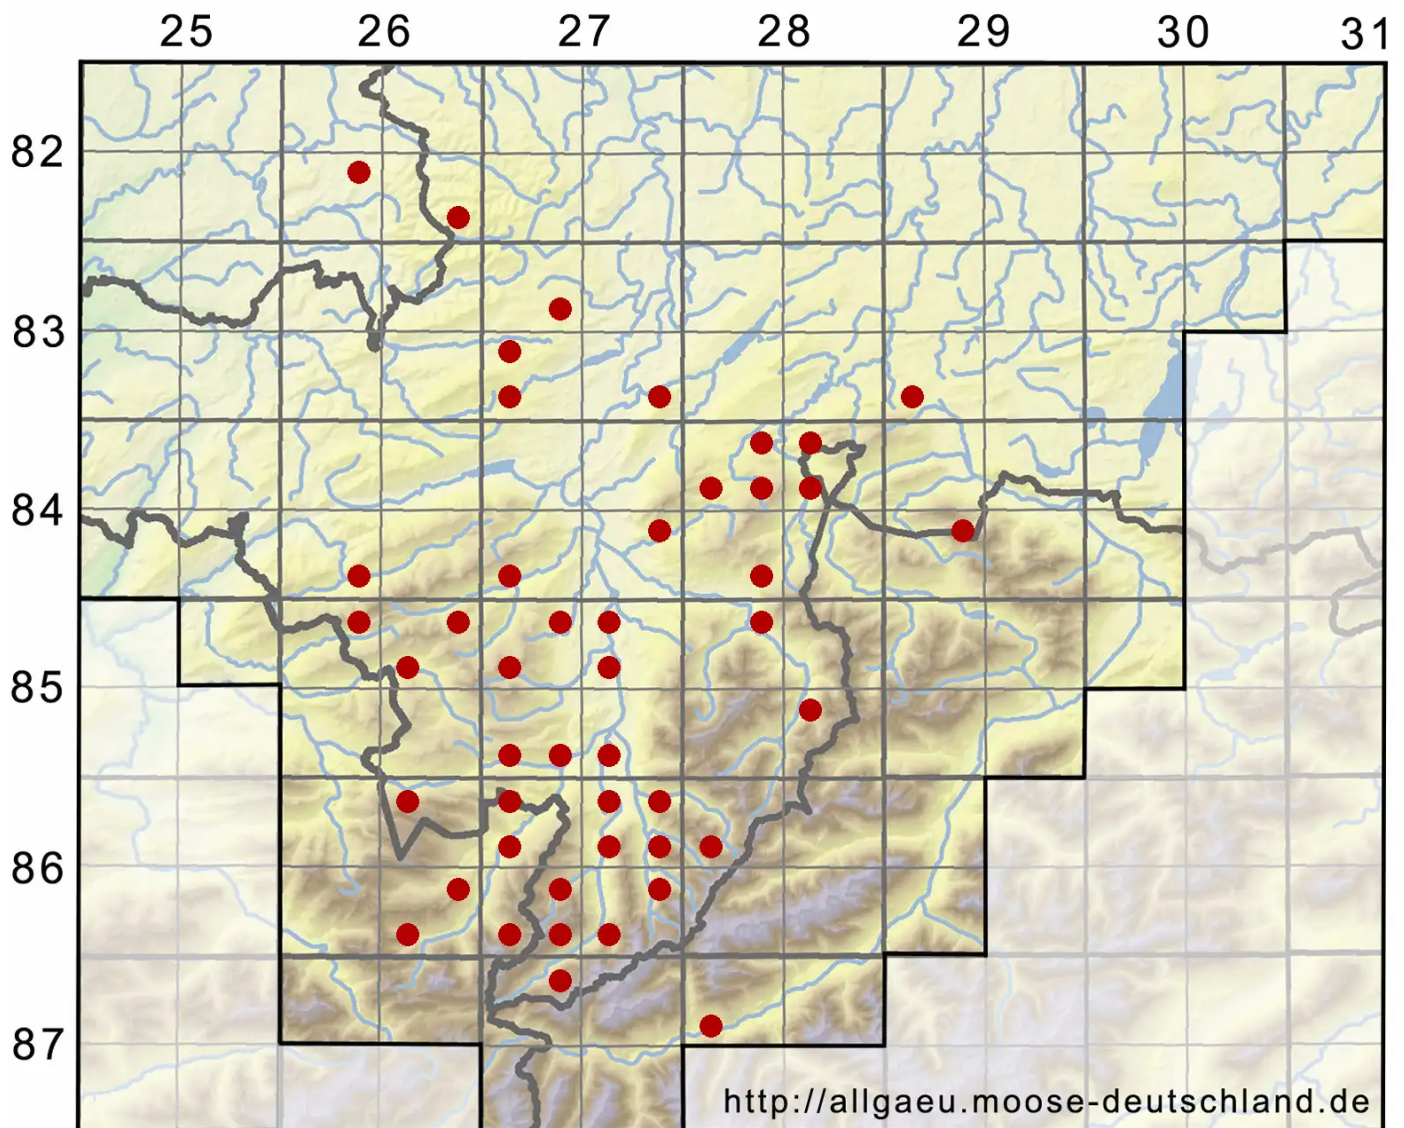

Brachythecium salebrosum (Hoffm. ex F.Weber & D.Mohr) Schimp

Glattstieliges Kurzbüchsenmoos

Legende:

- Symbole:**
Ausgefülltes Symbol:
Zeitraum von 1980 bis heute (Aktuelle Angabe)
Leeres Symbol:
Zeitraum vor 1980 (Altangabe)
Quadrat: Herbarbeleg