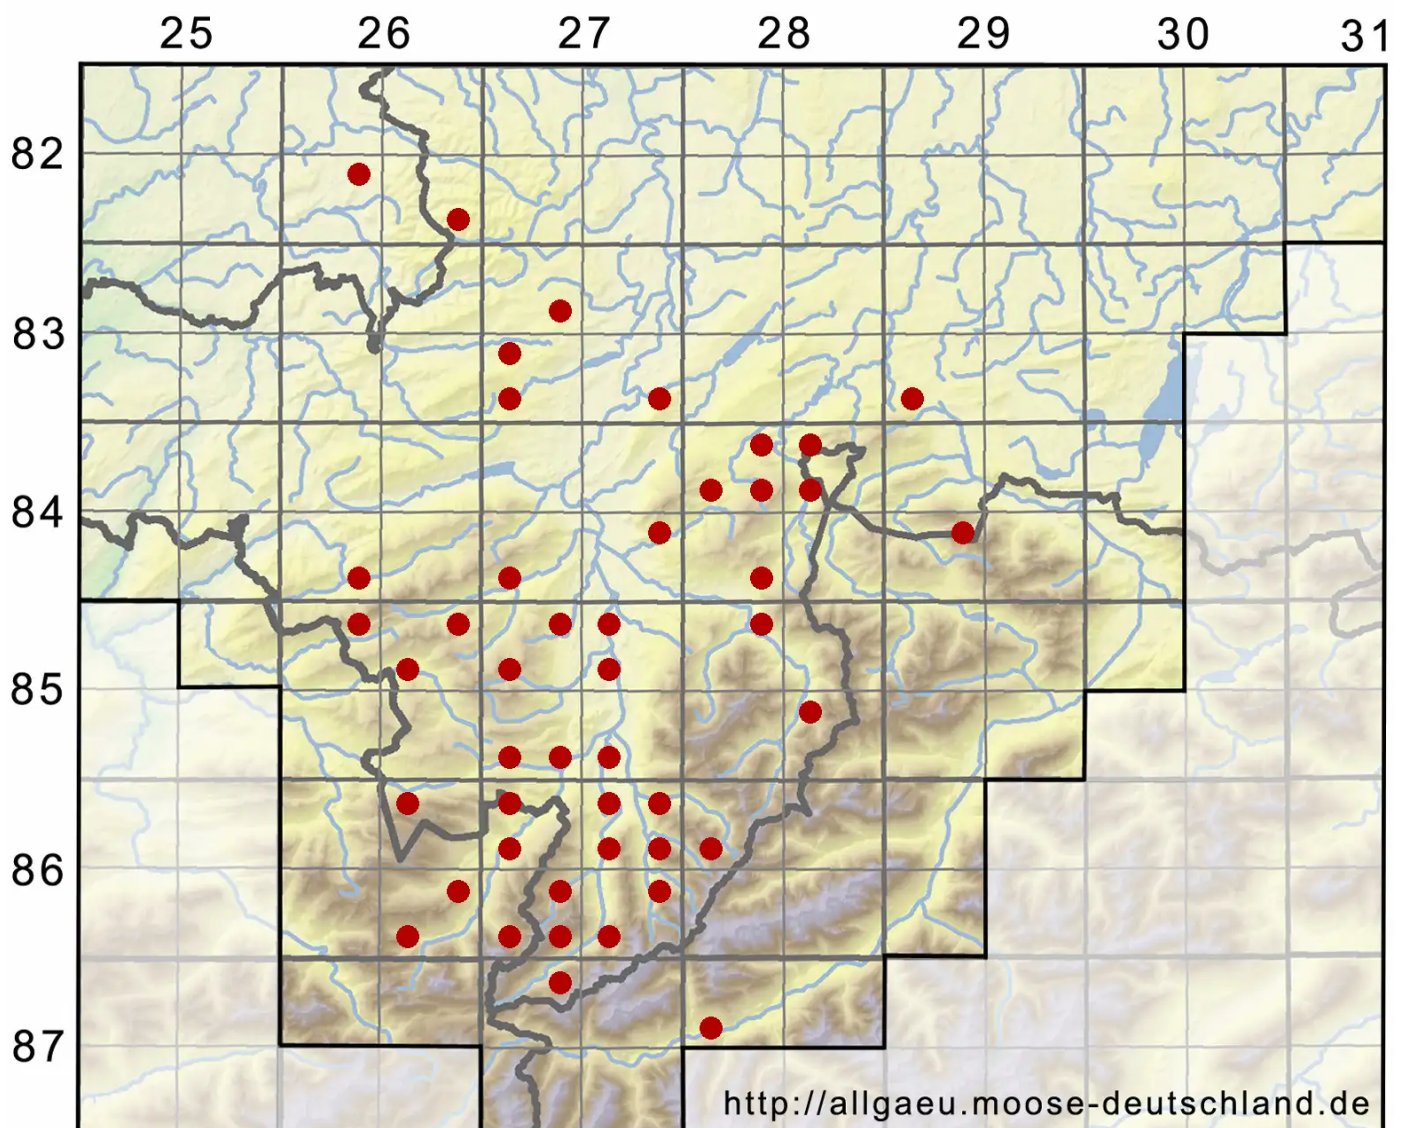

# Brachythecium salebrosum (Hoffm. ex F.Weber & D.Mohr) Schimp

Glattstieliges Kurzbüchsenmoos

Legende:

- Symbole:**
- Ausgefülltes Symbol:  
Zeitraum von 1980 bis heute (Aktuelle Angabe)
  - Leeres Symbol:  
Zeitraum vor 1980 (Altangabe)
  - Quadrat: Herbarbeleg