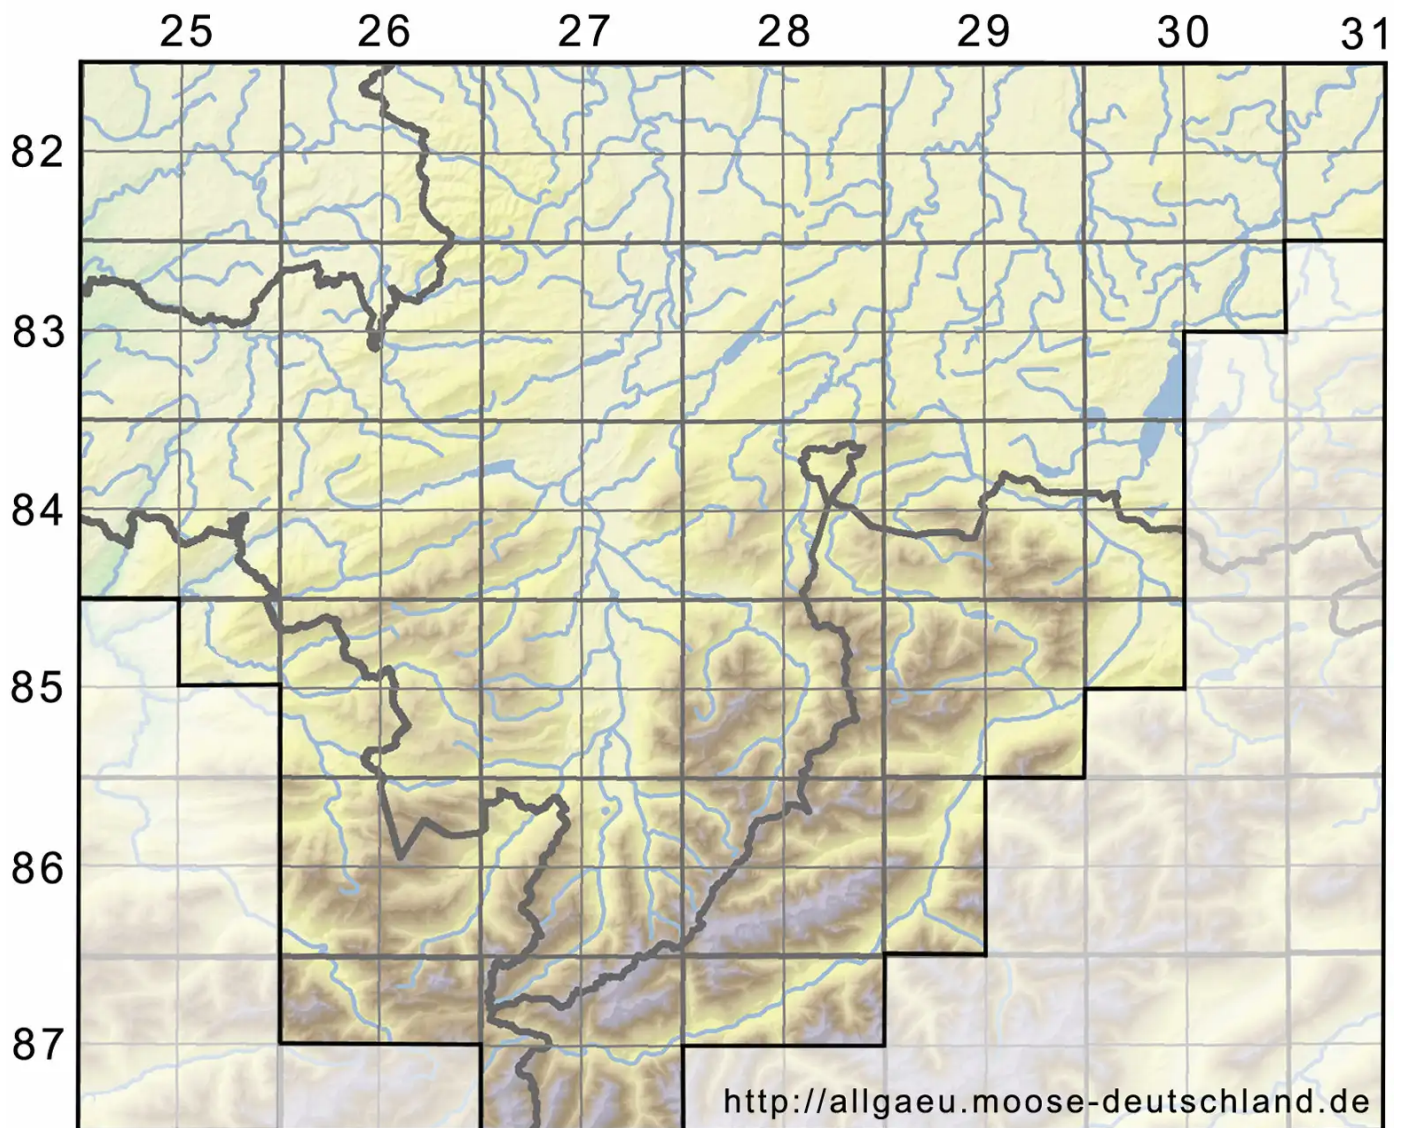

Brachythecium campestre (Müll.Hal.) Schimp.

Feld-Kurzbüchsenmoos

Legende:

Symbole:

Ausgefülltes Symbol:
Zeitraum von 1980 bis heute (Aktuelle Angabe)

Leeres Symbol:
Zeitraum vor 1980 (Altangabe)

Quadrat: Herbarbeleg