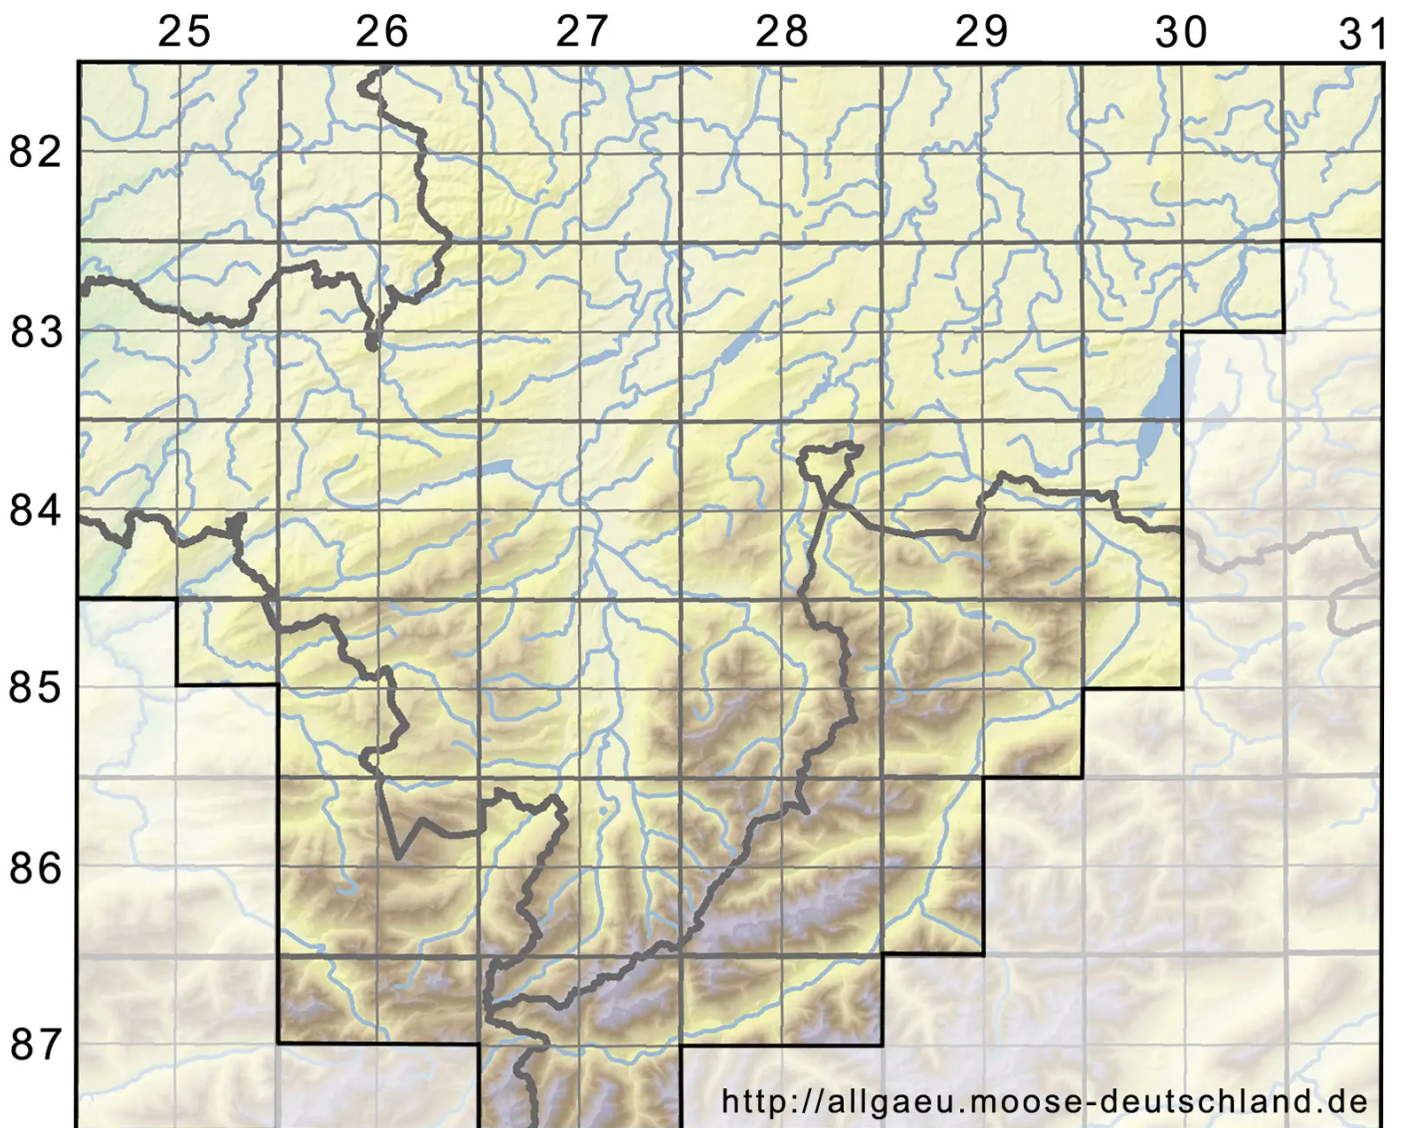

Brachythecium campestre (Müll.Hal.) Schimp.

Feld-Kurzbüchsenmoos

Legende:

Symbole:

Ausgefülltes Symbol:
Zeitraum von 1980 bis heute (Aktuelle Angabe)

Leeres Symbol:
Zeitraum vor 1980 (Altangabe)

Quadrat: Herbarbeleg