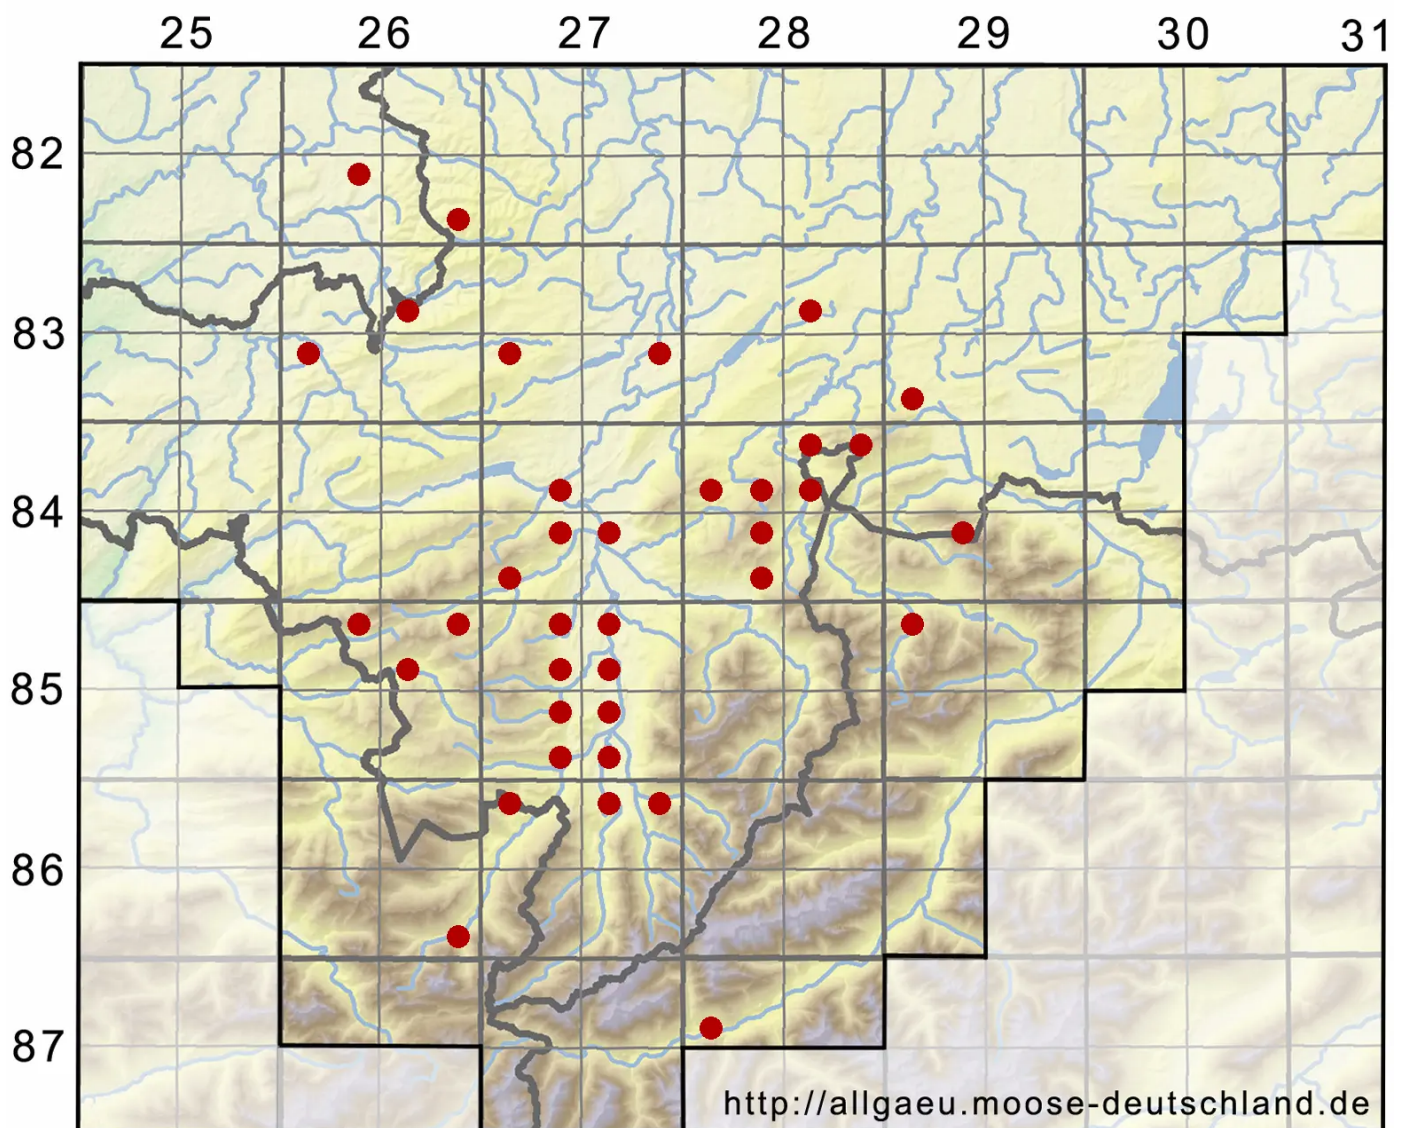

# Brachythecium rutabulum (Hedw.) Schimp.

Rauhstieliges Kurzbüchsenmoos, Rauhes Kurzbüchsenmoos

Legende:

- Symbole:**
- Ausgefülltes Symbol:  
Zeitraum von 1980 bis heute (Aktuelle Angabe)
  - Leeres Symbol:  
Zeitraum vor 1980 (Altangabe)
  - Quadrat: Herbarbeleg