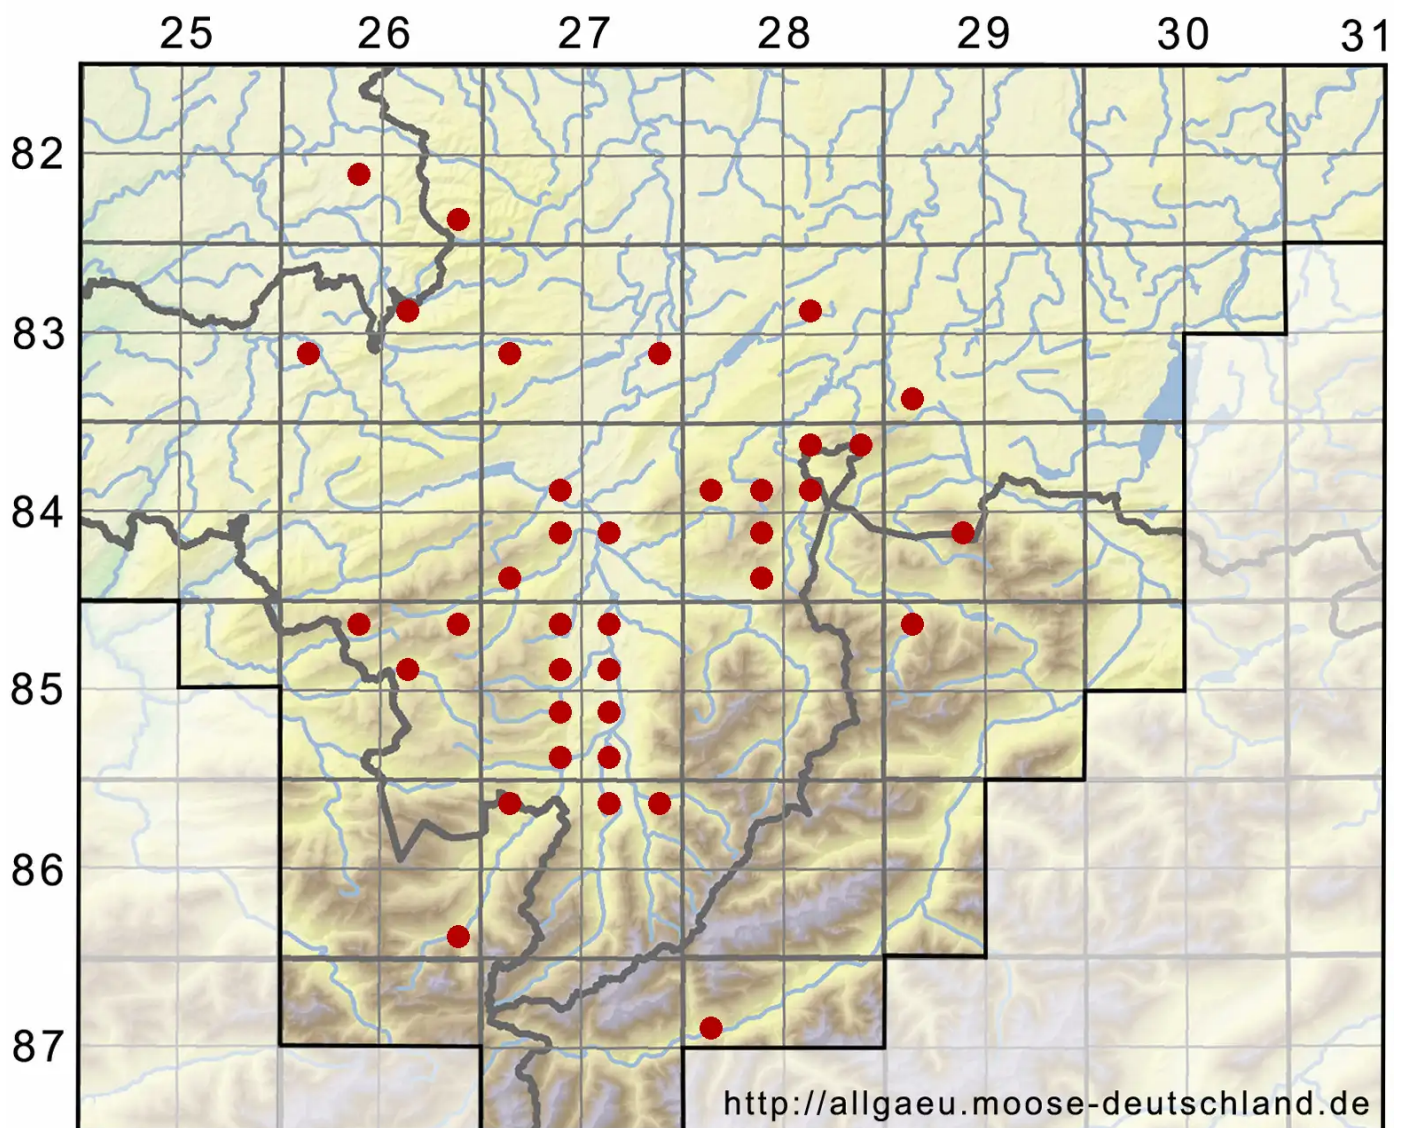

# Brachythecium rutabulum (Hedw.) Schimp.

Rauhstieliges Kurzbüchsenmoos, Rauhes Kurzbüchsenmoos

Legende:

- Symbole:**
- Ausgefülltes Symbol:  
Zeitraum von 1980 bis heute (Aktuelle Angabe)
  - Leeres Symbol:  
Zeitraum vor 1980 (Altangabe)
  - Quadrat: Herbarbeleg