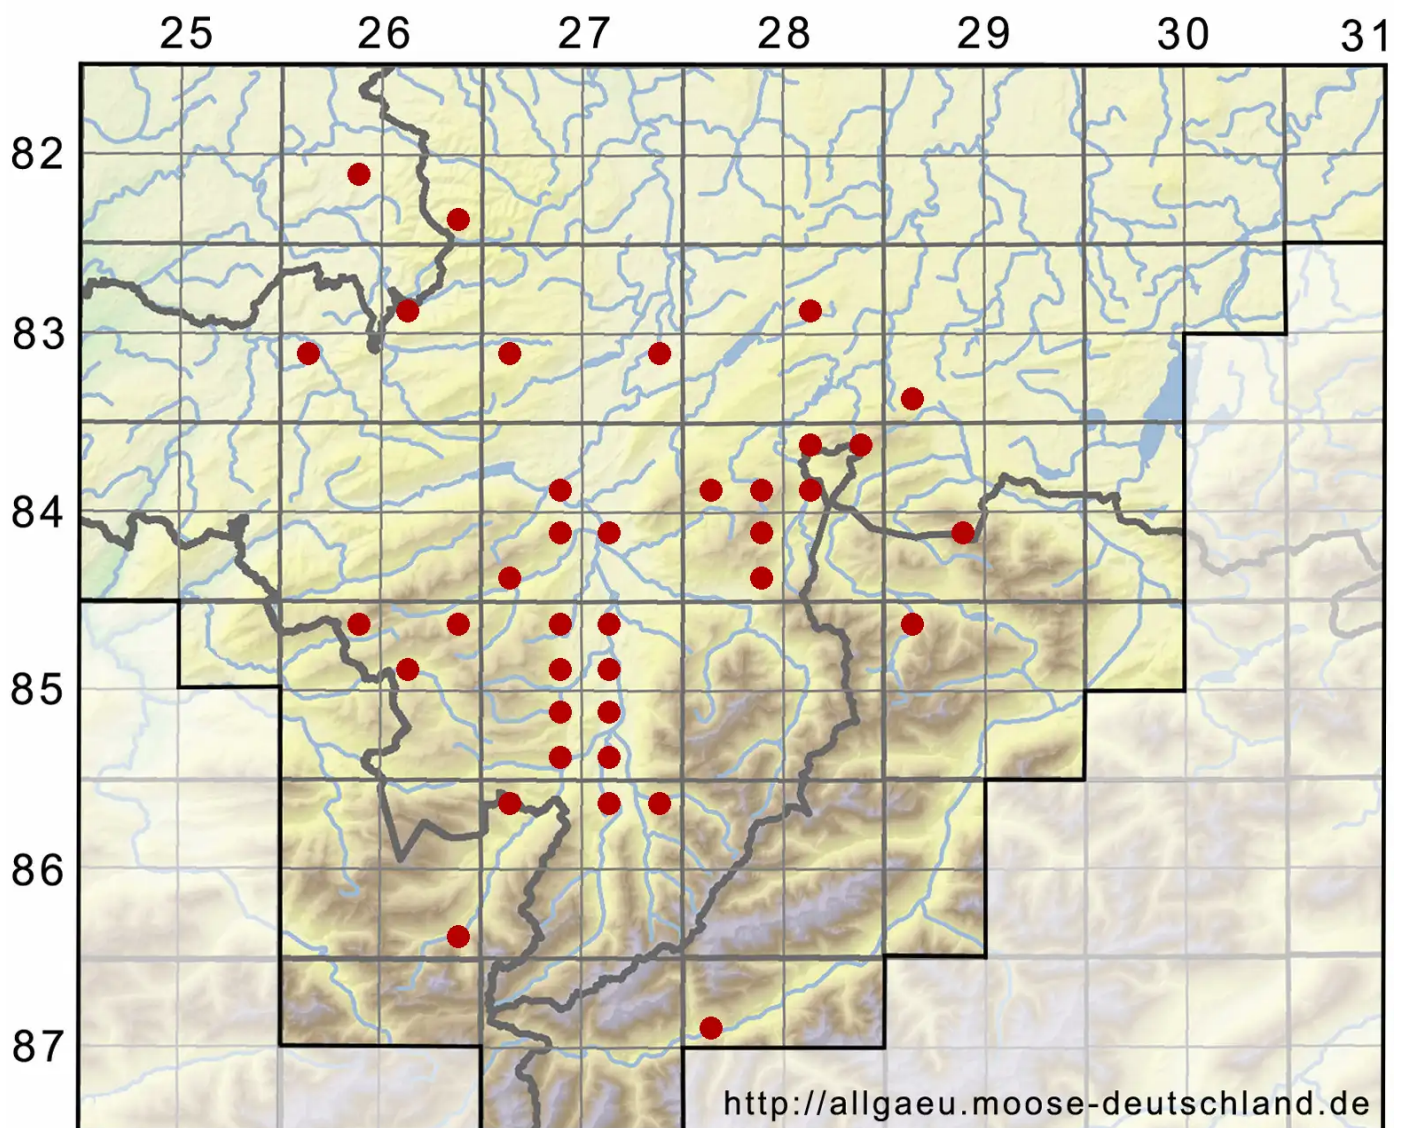

Brachythecium rutabulum (Hedw.) Schimp.

Rauhstieliges Kurzbüchsenmoos, Rauhes Kurzbüchsenmoos

Legende:

Symbole:

Ausgefülltes Symbol:
Zeitraum von 1980 bis heute (Aktuelle Angabe)

Leeres Symbol:
Zeitraum vor 1980 (Altangabe)

Quadrat: Herbarbeleg