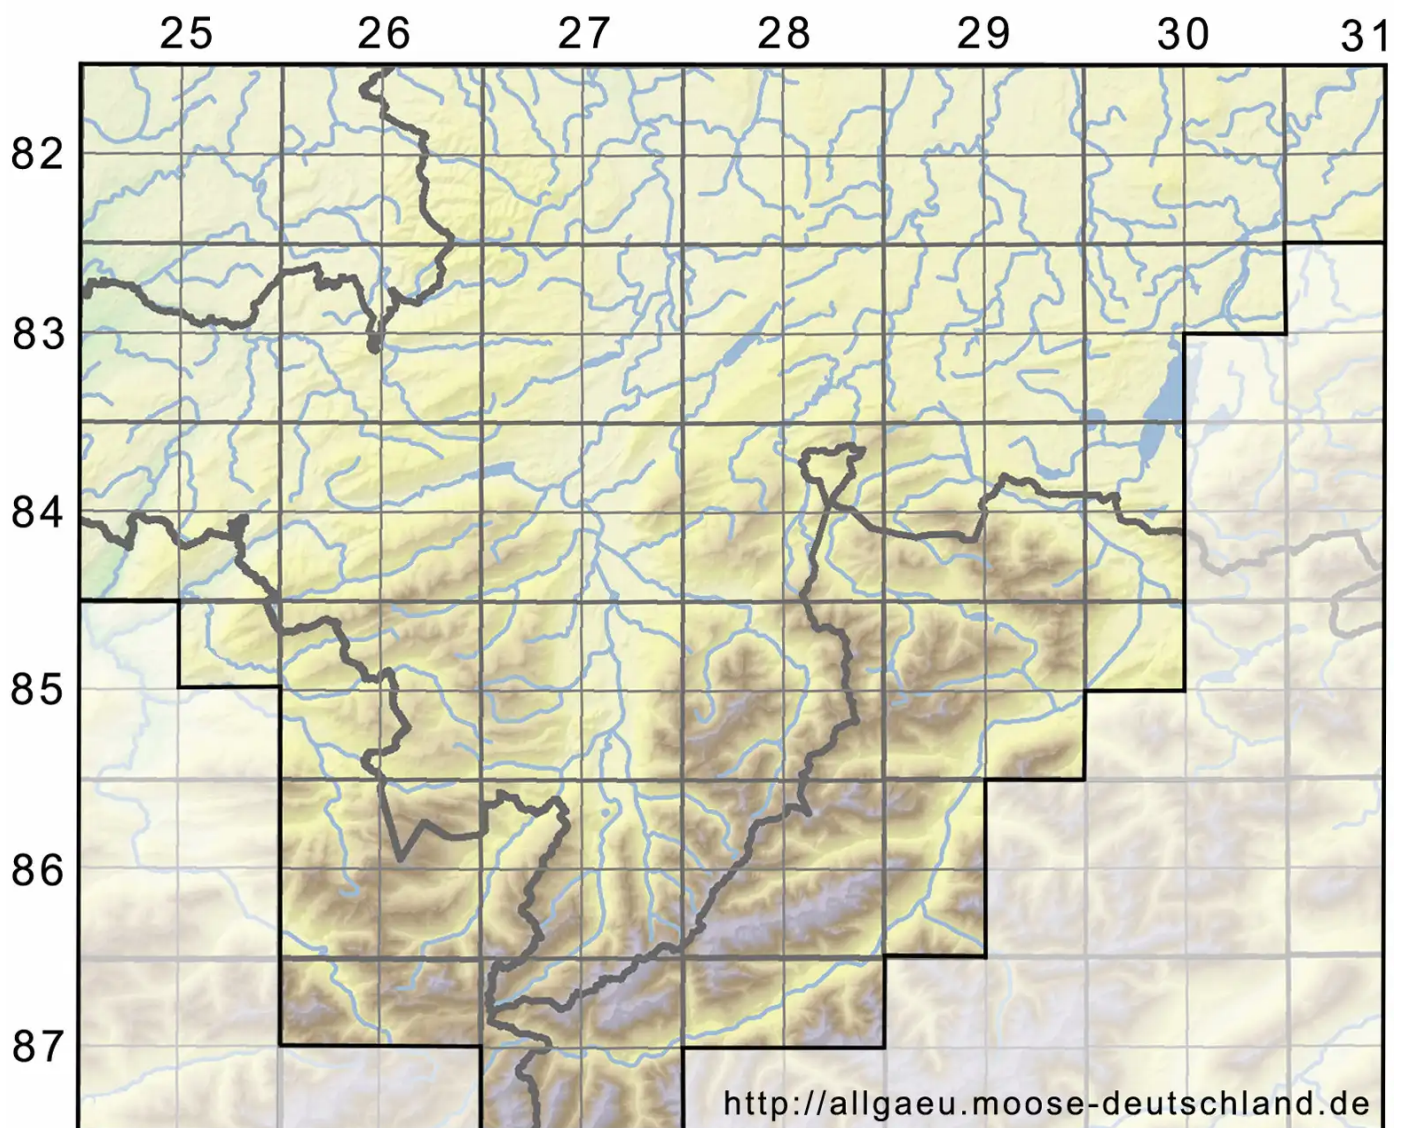

Brachythecium capillaceum (F.Weber & D.Mohr) Giacom.

Feinblättriges Kurzbüchsenmoos, Haarähnliches Kurzbüchsenmoos

Legende:

- Symbole:**
- Ausgefülltes Symbol:
Zeitraum von 1980 bis heute (Aktuelle Angabe)
 - Leeres Symbol:
Zeitraum vor 1980 (Altangabe)
 - Quadrat: Herbarbeleg