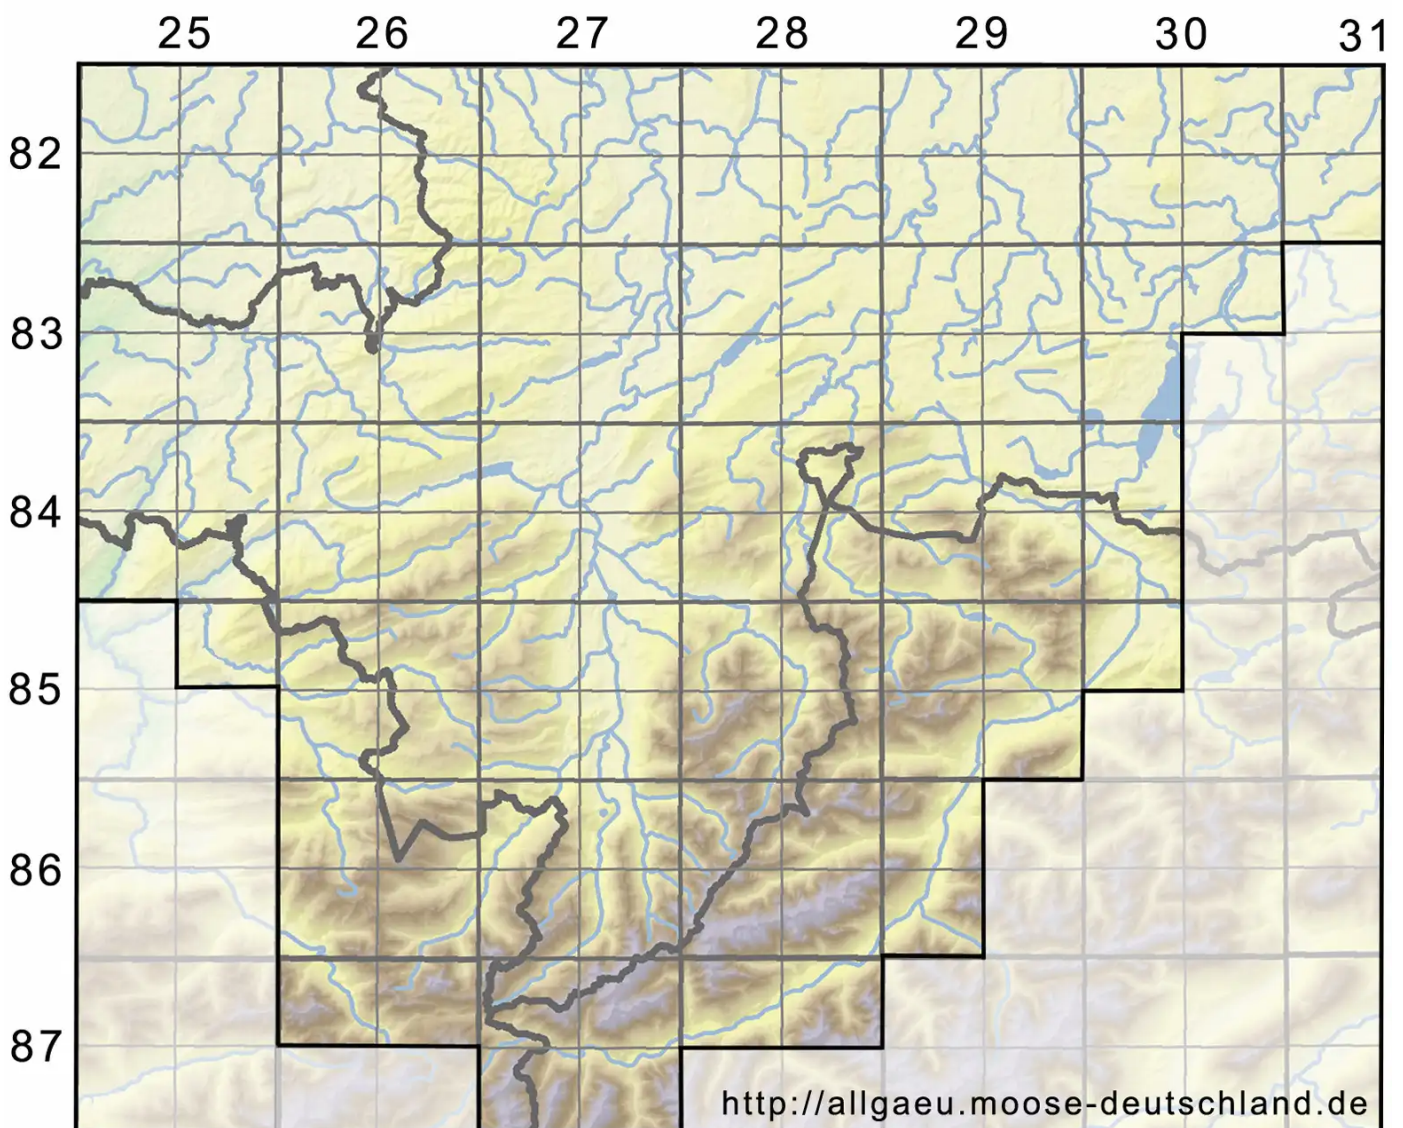

# Brachythecium capillaceum (F.Weber & D.Mohr) Giacom.

Feinblättriges Kurzbüchsenmoos, Haarähnliches Kurzbüchsenmoos

Legende:

**Symbole:**

Ausgefülltes Symbol:  
Zeitraum von 1980 bis heute (Aktuelle Angabe)

Leeres Symbol:  
Zeitraum vor 1980 (Altangabe)

Quadrat: Herbarbeleg