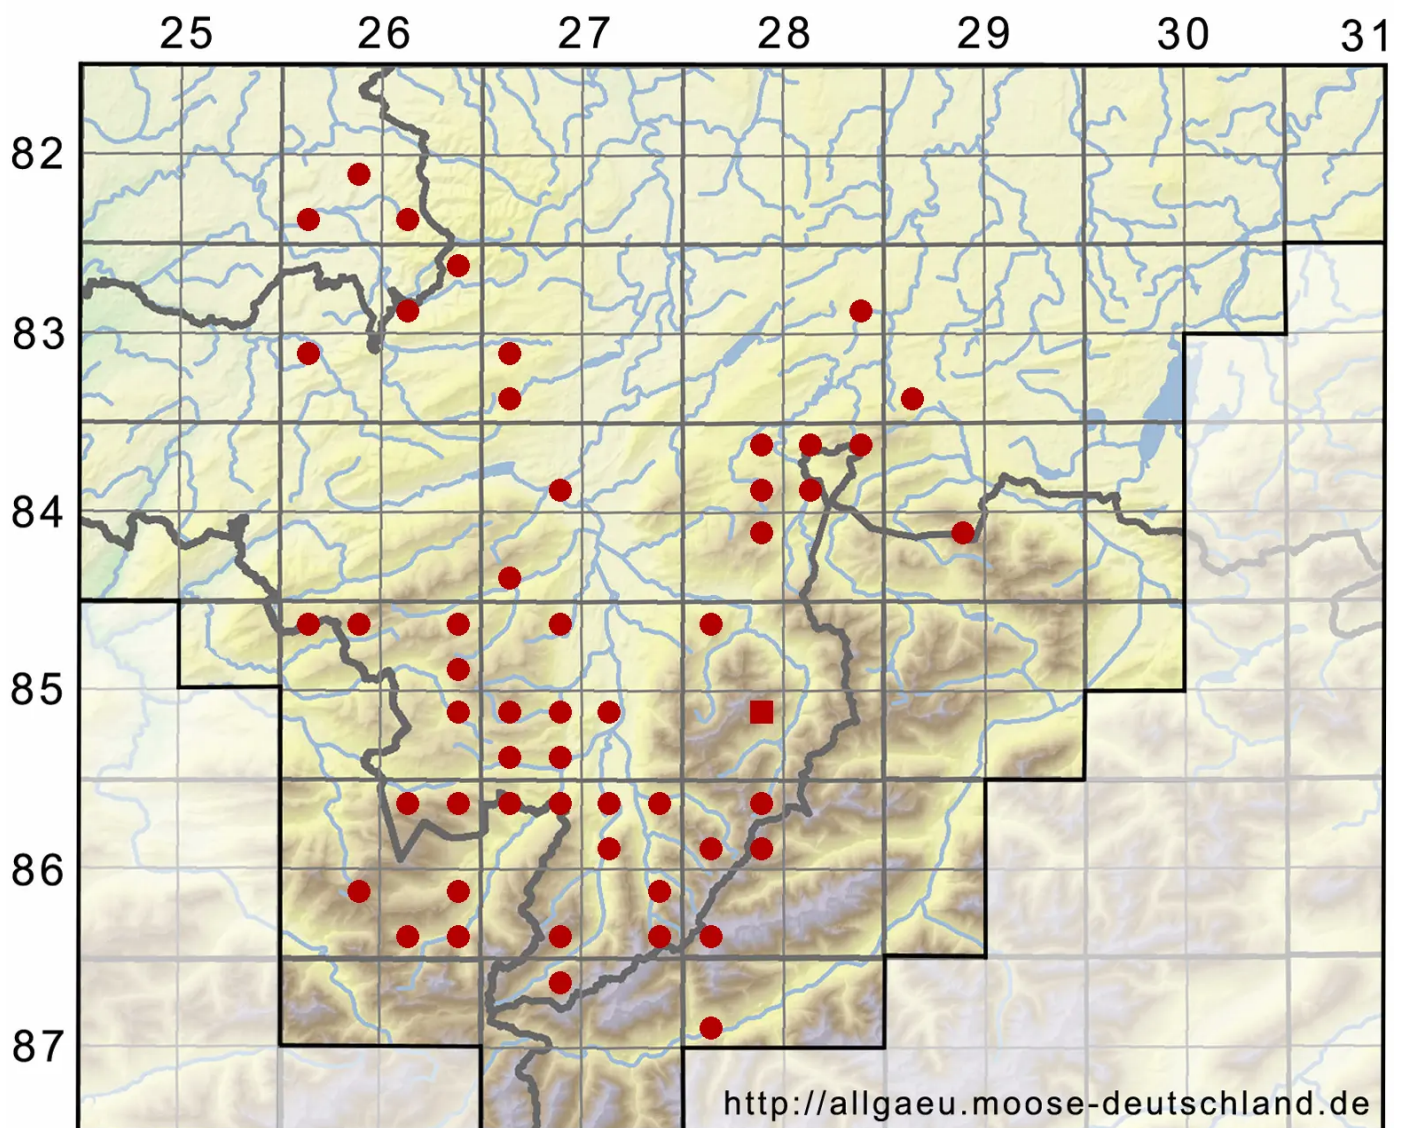

Brachythecium rivulare Schimp.

Bach-Kurzbüchsenmoos

Legende:

- Symbole:**
- Ausgefülltes Symbol:
Zeitraum von 1980 bis heute (Aktuelle Angabe)
 - Leeres Symbol:
Zeitraum vor 1980 (Altangabe)
 - Quadrat: Herbarbeleg