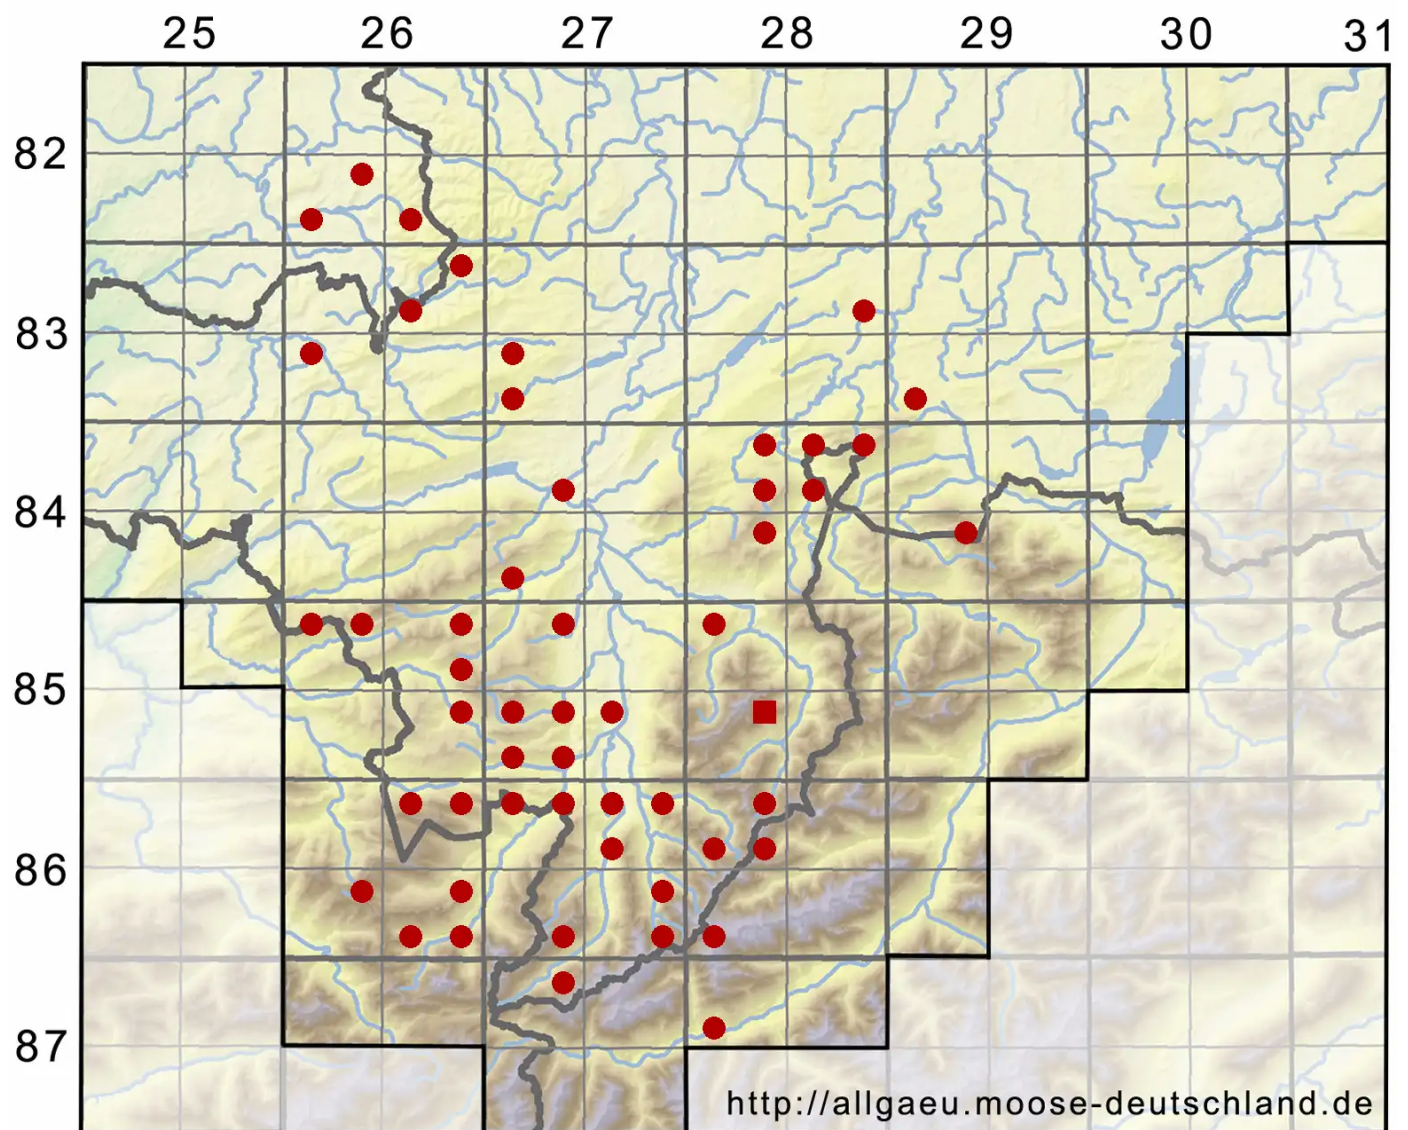

Brachythecium rivulare Schimp.

Bach-Kurzbüchsenmoos

Legende:

- Symbole:**
- Ausgefülltes Symbol:
Zeitraum von 1980 bis heute (Aktuelle Angabe)
 - Leeres Symbol:
Zeitraum vor 1980 (Altangabe)
 - Quadrat: Herbarbeleg