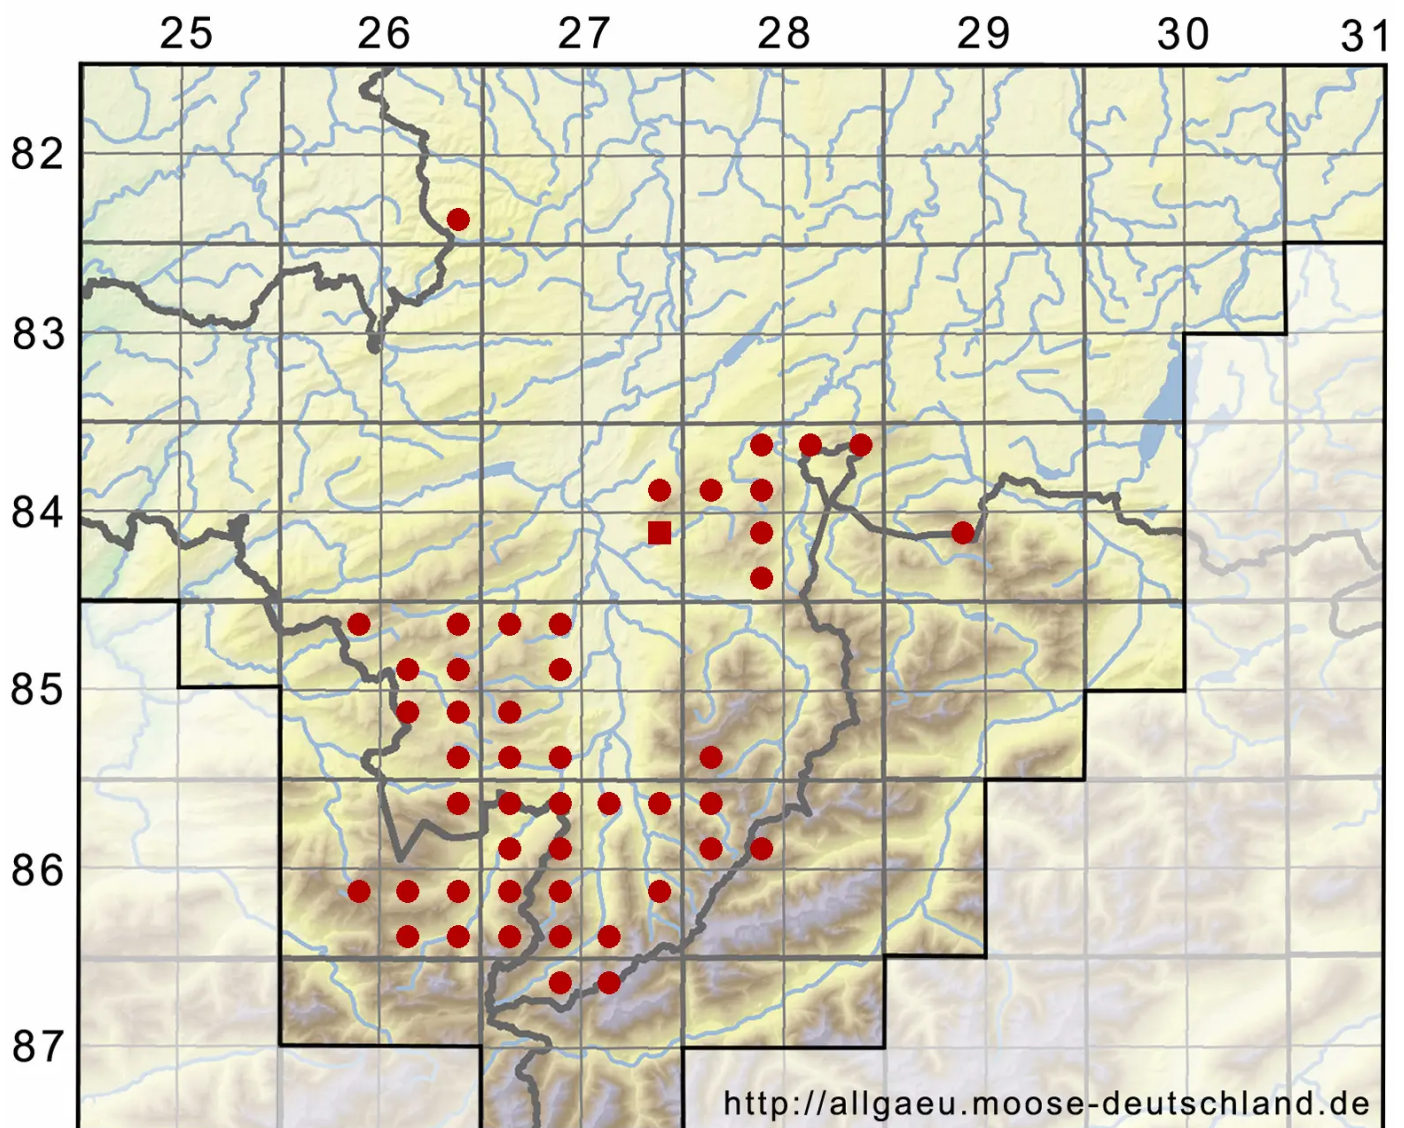

# Sciuro-hypnum reflexum (Starke) Ignatov & Huttunen

Einkrümmtes Schweifchenastmoos, Kleines Neuhaarblattmoos

Legende:

**Symbole:**

Ausgefülltes Symbol:  
Zeitraum von 1980 bis heute (Aktuelle Angabe)

Leeres Symbol:  
Zeitraum vor 1980 (Altangabe)

Quadrat: Herbarbeleg