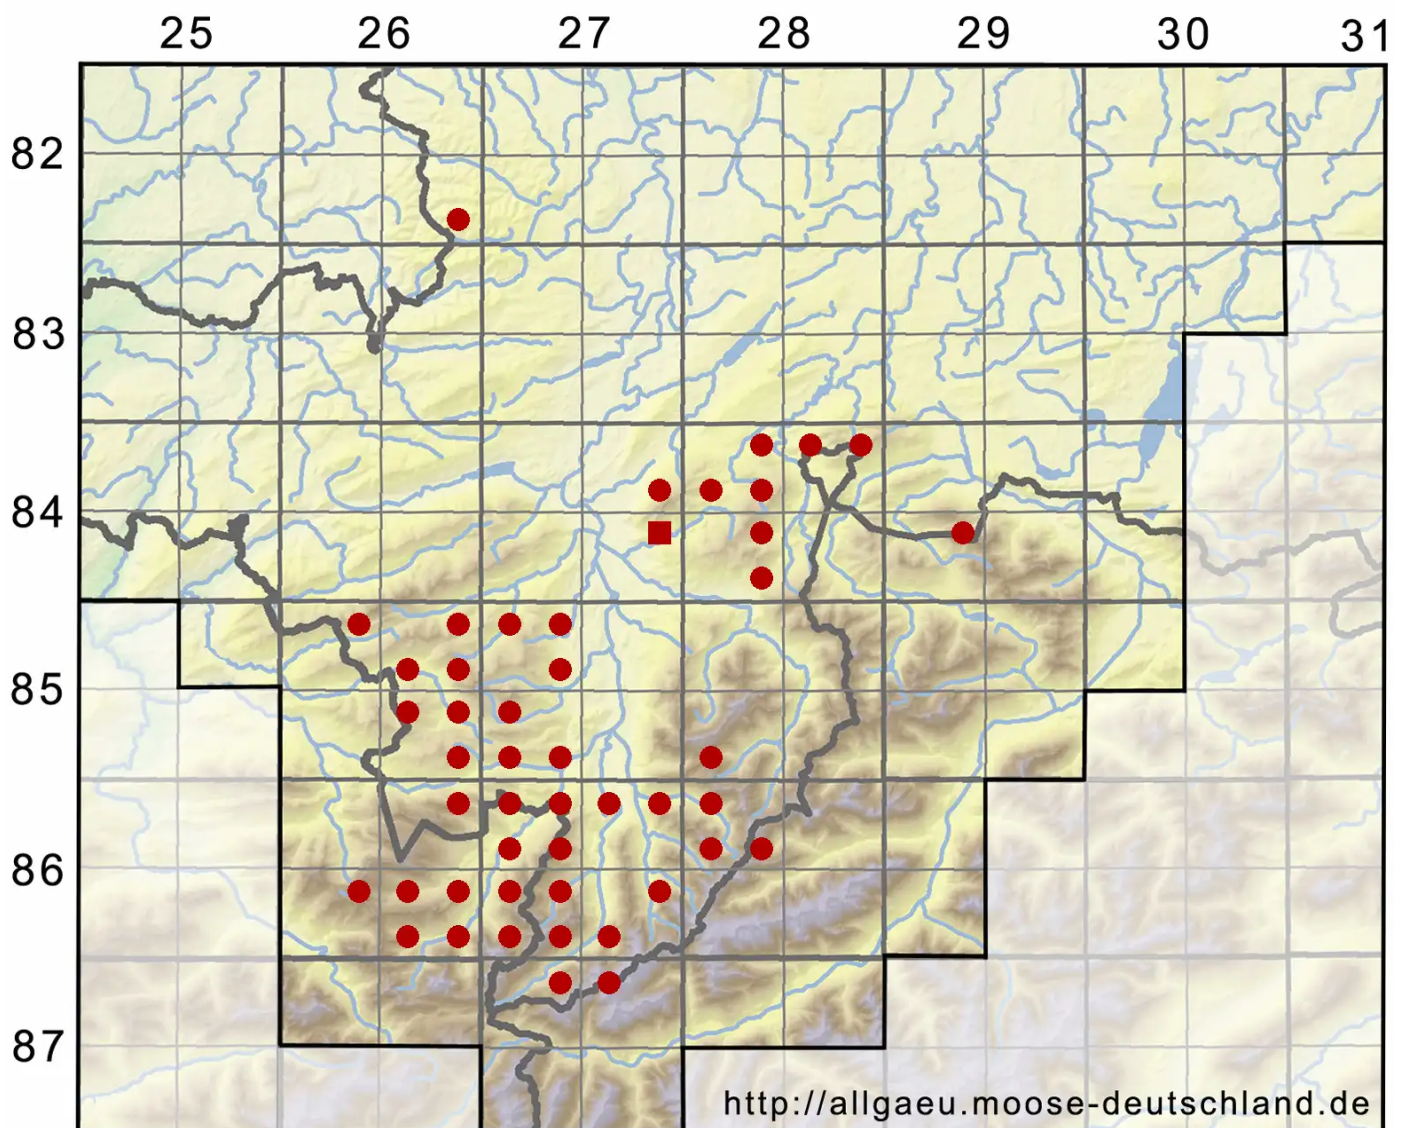

Sciuro-hypnum reflexum (Starke) Ignatov & Huttunen

Einkrümmtes Schweifchenastmoos, Kleines Neuhaarblattmoos

Legende:

Symbole:

Ausgefülltes Symbol:
Zeitraum von 1980 bis heute (Aktuelle Angabe)

Leeres Symbol:
Zeitraum vor 1980 (Altangabe)

Quadrat: Herbarbeleg