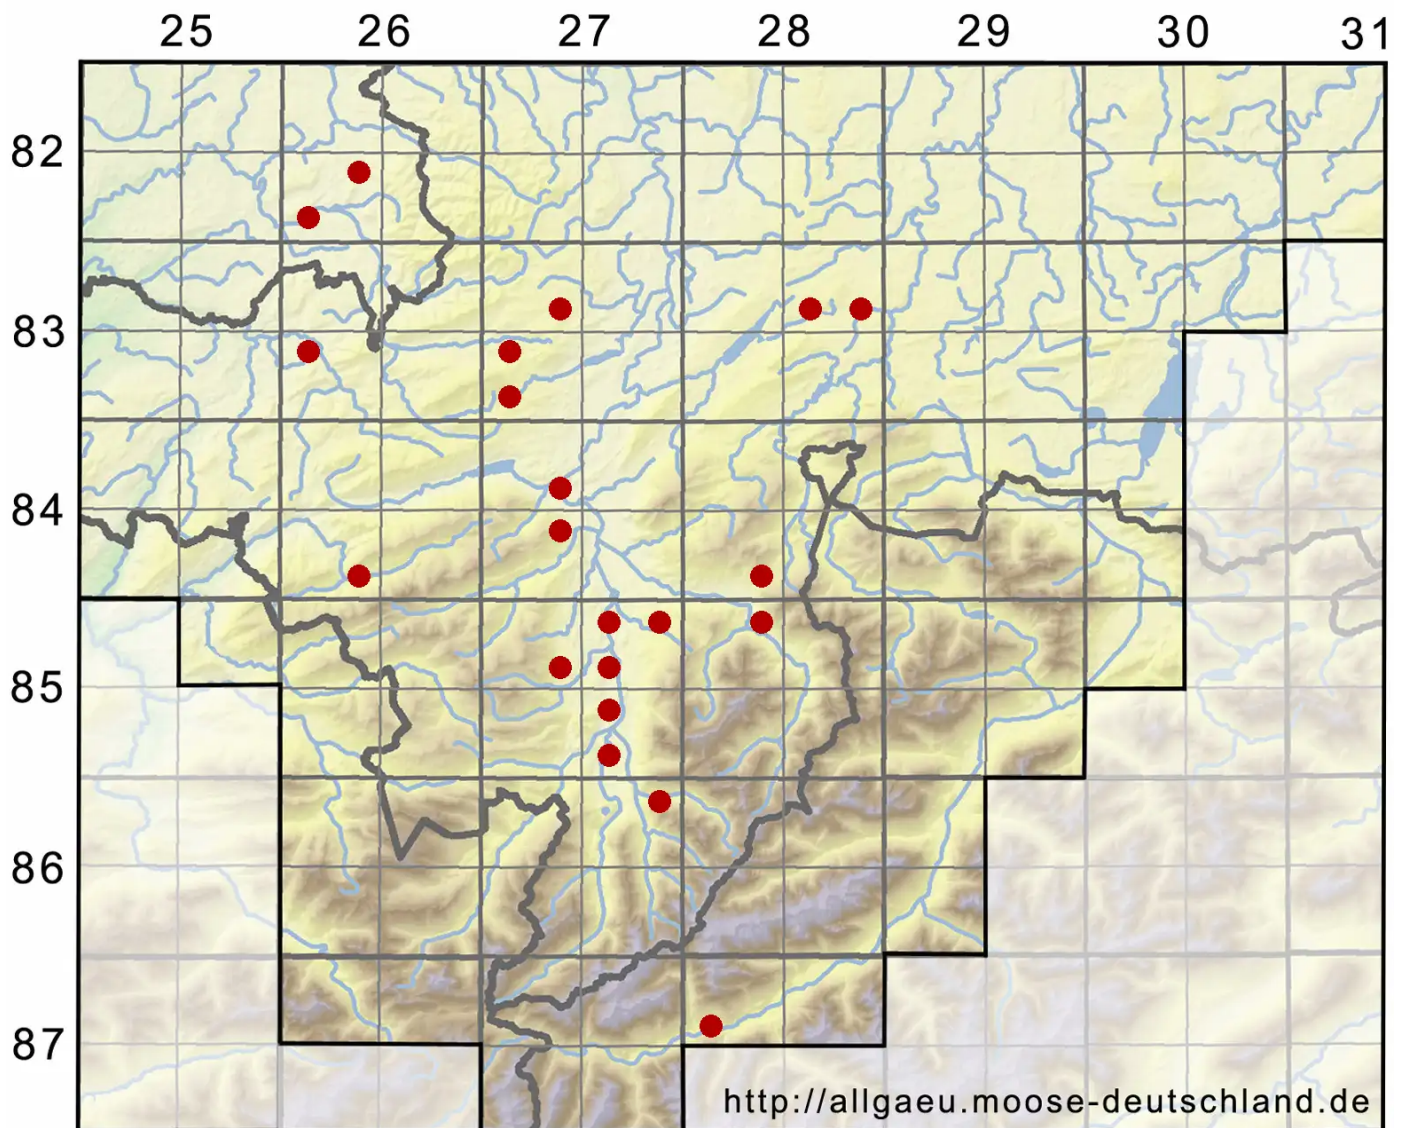

***Pseudoscleropodium purum* (Hedw.) M.Fleisch.**

Grünstängelmoos, Großes Scheingrünstängelmoos, Grünstängelmoos, Großes Pseud

Legende:

- Symbole:**
Ausgefülltes Symbol:
Zeitraum von 1980 bis heute (Aktuelle Angabe)
Leeres Symbol:
Zeitraum vor 1980 (Altangabe)
Quadrat: Herbarbeleg