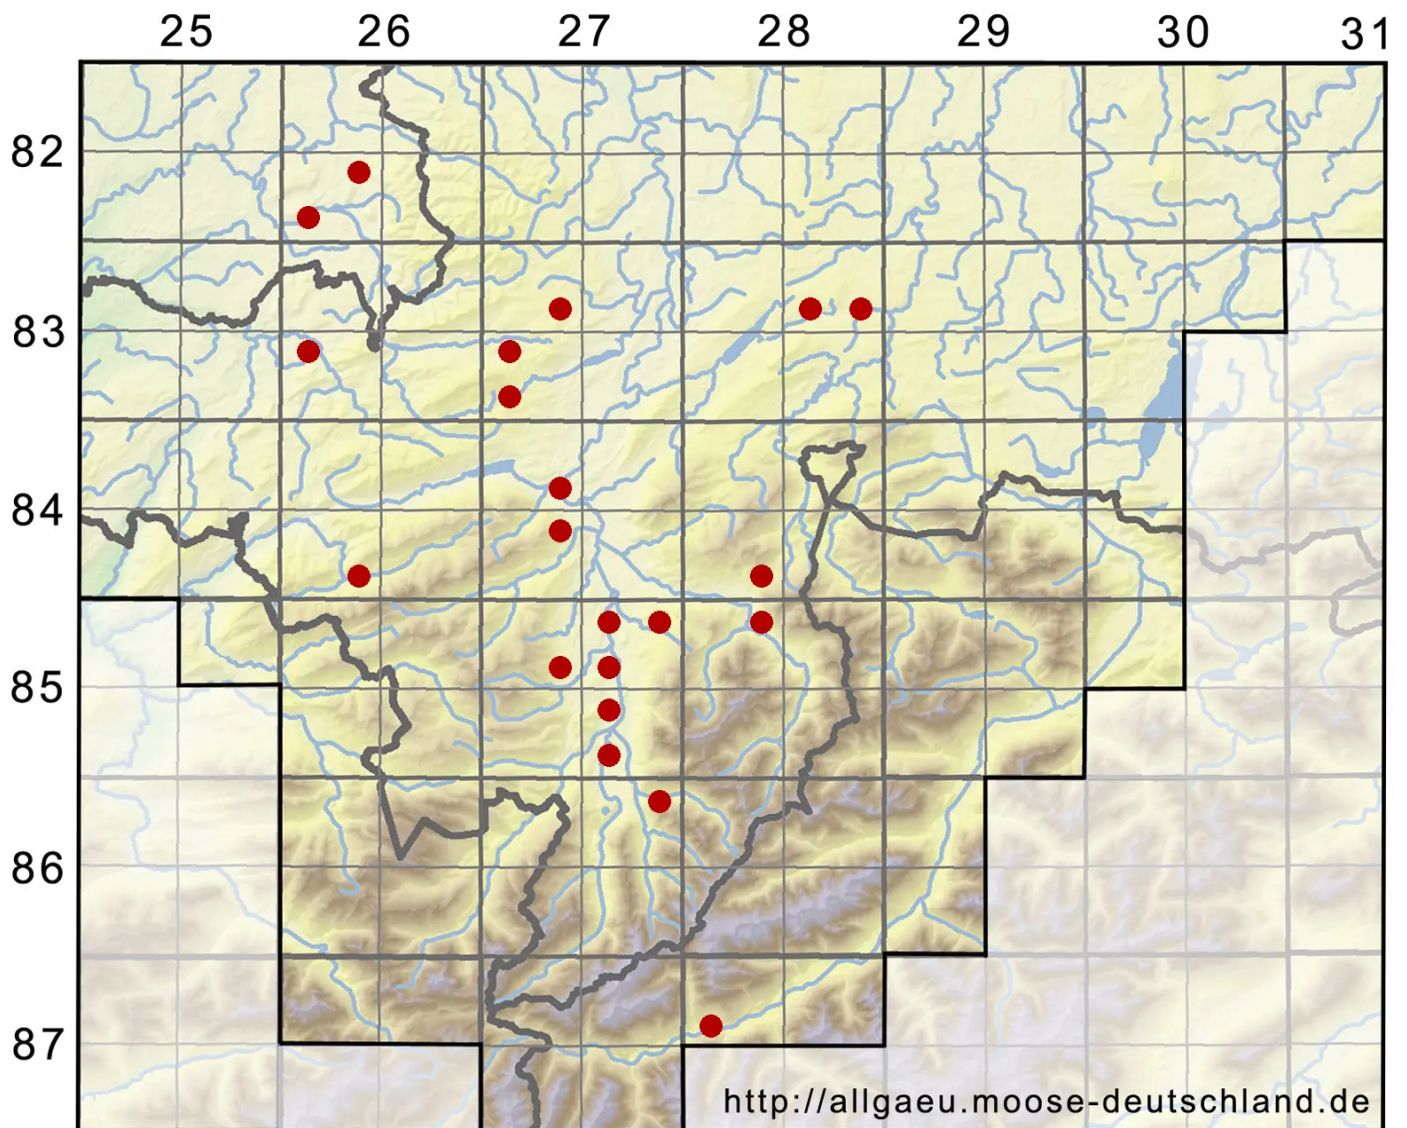

***Pseudoscleropodium purum* (Hedw.) M.Fleisch.**

Grünstängelmoos, Großes Scheingrünstängelmoos, Grünstängelmoos, Großes Pseud

Legende:

- Symbole:**
- Ausgefülltes Symbol:
Zeitraum von 1980 bis heute (Aktuelle Angabe)
 - Leeres Symbol:
Zeitraum vor 1980 (Altangabe)
 - Quadrat: Herbarbeleg