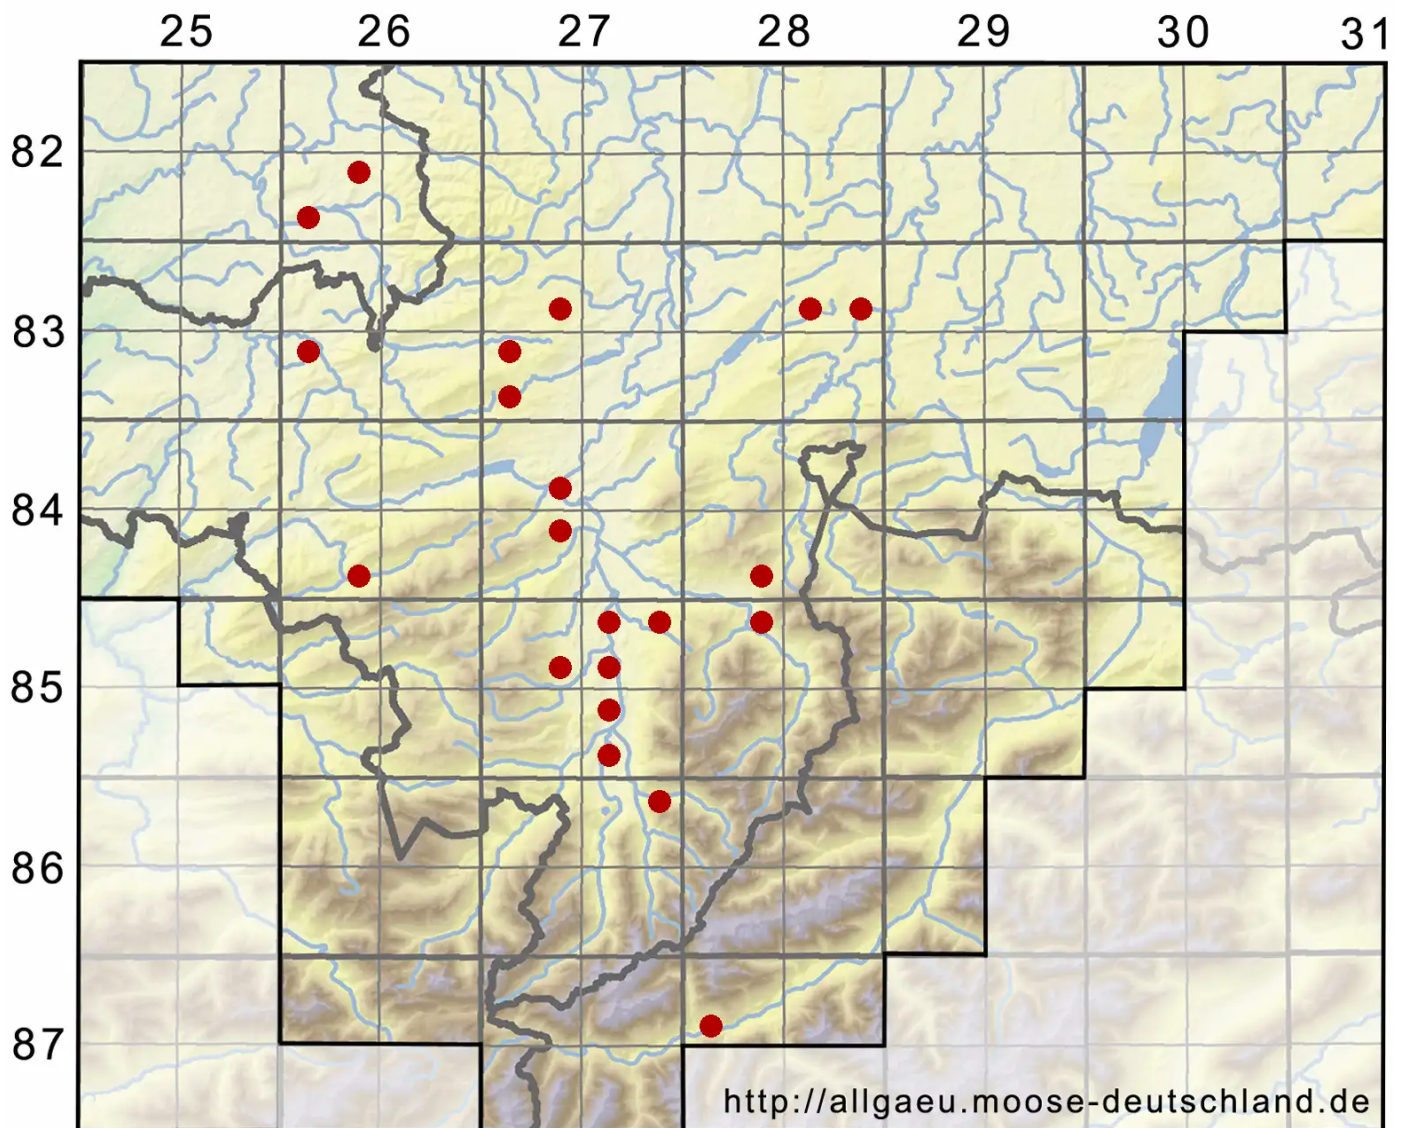

Pseudoscleropodium purum (Hedw.) M.Fleisch.

Grünstängelmoos, Großes Scheingrünstängelmoos, Grünstängelmoos, Großes Pseud

Legende:

Symbole:

Ausgefülltes Symbol:
Zeitraum von 1980 bis heute (Aktuelle Angabe)

Leeres Symbol:
Zeitraum vor 1980 (Altangabe)

Quadrat: Herbarbeleg