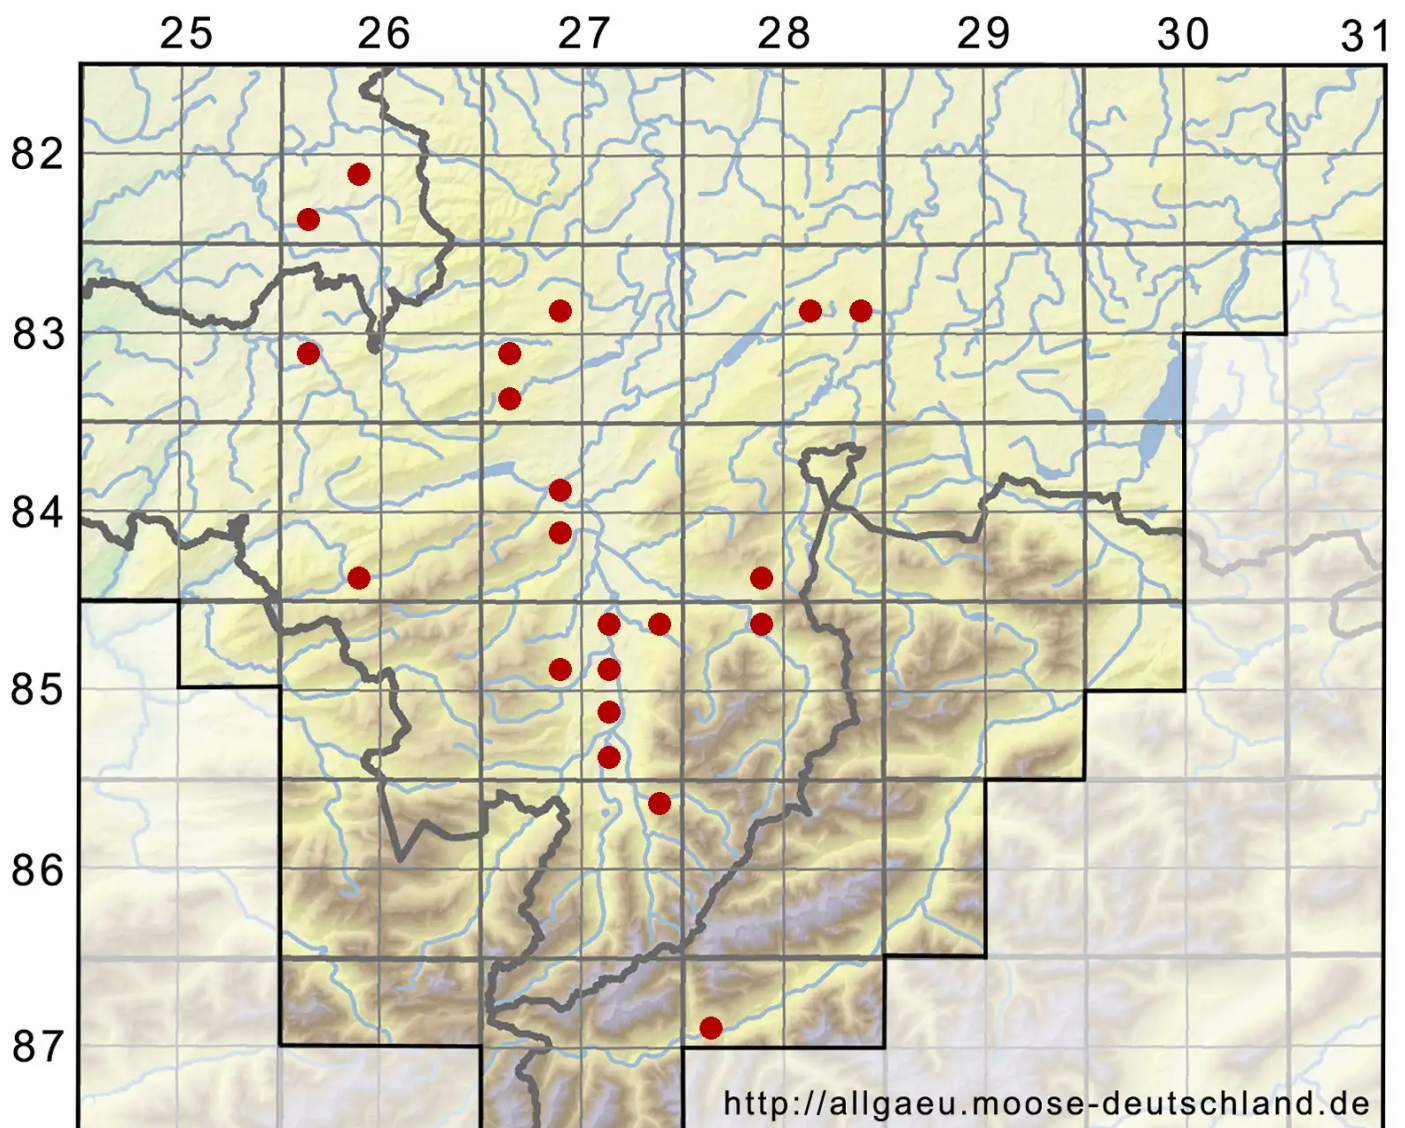

# *Pseudoscleropodium purum* (Hedw.) M.Fleisch.

Grünstängelmoos, Großes Scheingrünstängelmoos, Grünstängelmoos, Großes Pseud

Legende:

- Symbole:**
- Ausgefülltes Symbol:  
Zeitraum von 1980 bis heute (Aktuelle Angabe)
  - Leeres Symbol:  
Zeitraum vor 1980 (Altangabe)
  - Quadrat: Herbarbeleg