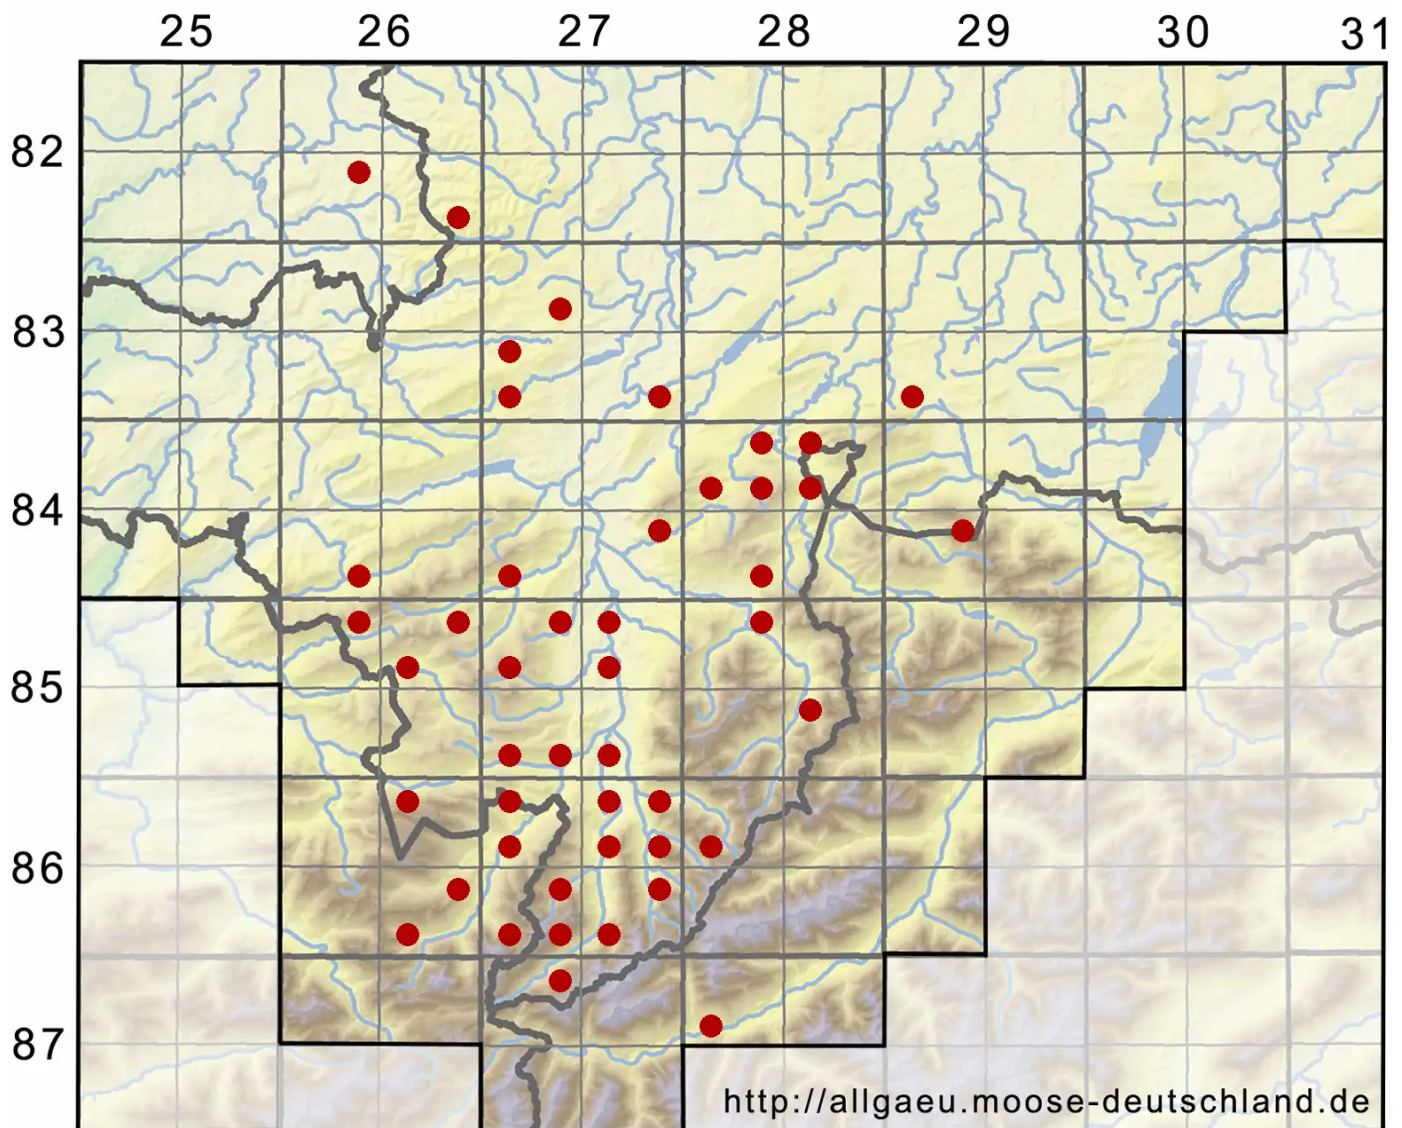

Brachythecium salebrosum (Hoffm. ex F.Weber & D.Mohr) Sc

Glattstieliges Kurzbüchsenmoos

Legende:

Symbole:

Ausgefülltes Symbol:
Zeitraum von 1980 bis heute (Aktuelle Angabe)

Leeres Symbol:
Zeitraum vor 1980 (Altangabe)

Quadrat: Herbarbeleg