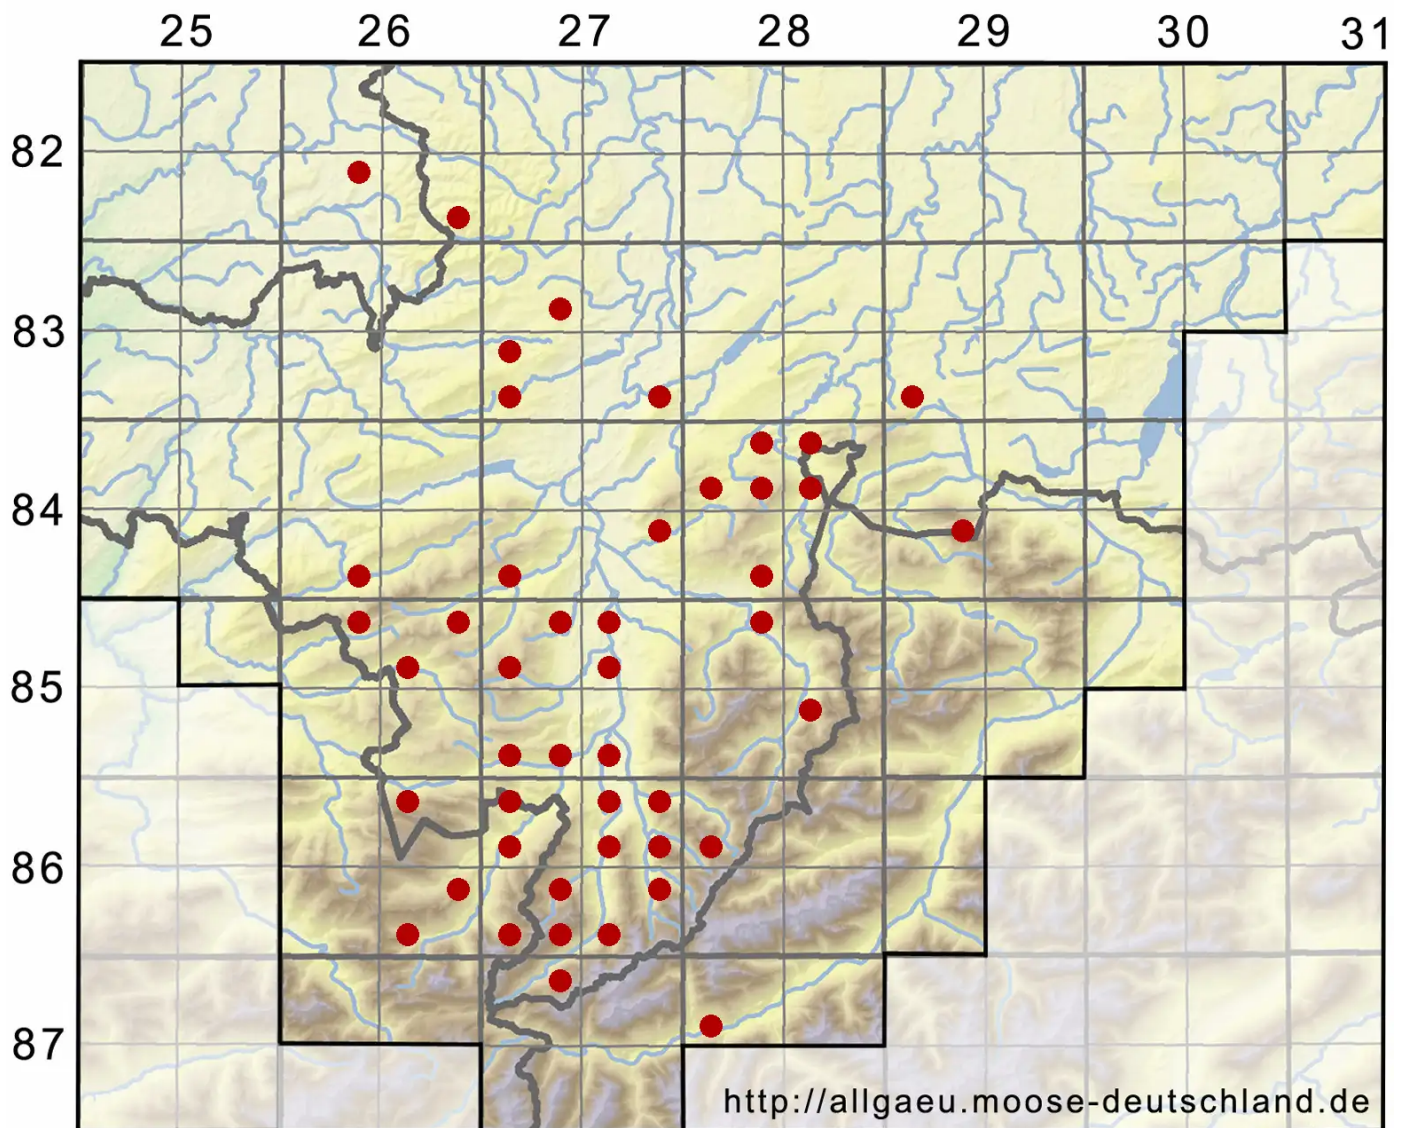

Brachythecium salebrosum (Hoffm. ex F.Weber & D.Mohr) Sc

Glattstieliges Kurzbüchsenmoos

Legende:

- Symbole:**
- Ausgefülltes Symbol:
Zeitraum von 1980 bis heute (Aktuelle Angabe)
 - Leeres Symbol:
Zeitraum vor 1980 (Altangabe)
 - Quadrat: Herbarbeleg