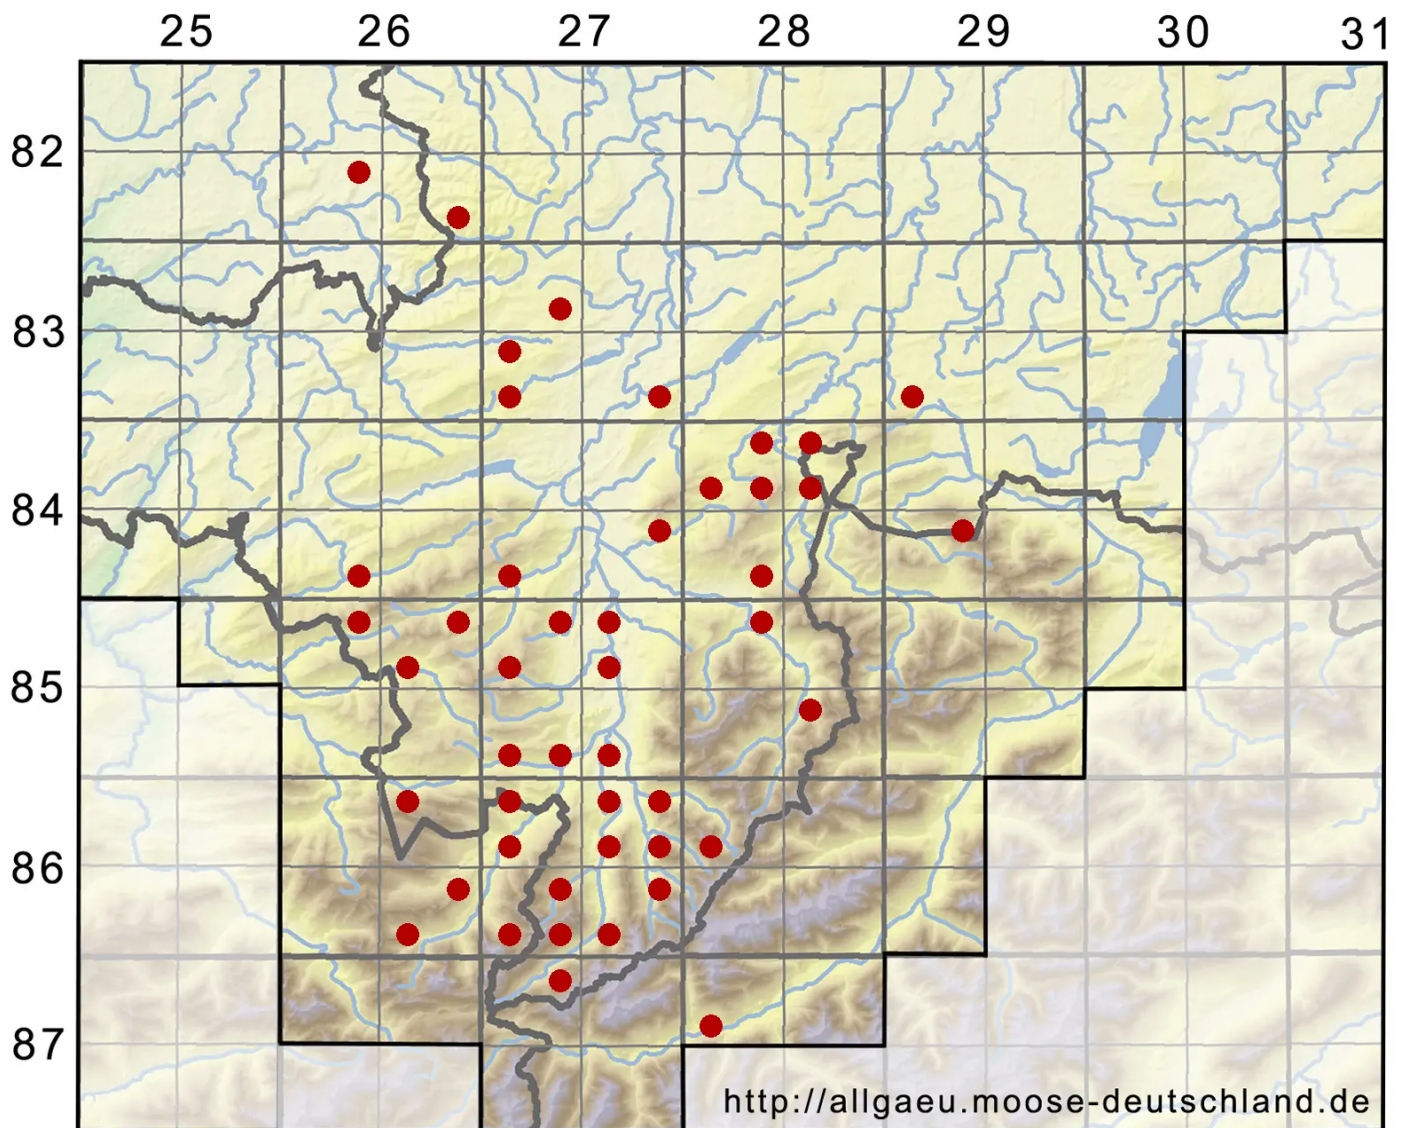

Brachythecium salebrosum (Hoffm. ex F.Weber & D.Mohr) Sc

Glattstieliges Kurzbüchsenmoos

Legende:

- Symbole:**
- Ausgefülltes Symbol:
Zeitraum von 1980 bis heute (Aktuelle Angabe)
 - Leeres Symbol:
Zeitraum vor 1980 (Altangabe)
 - Quadrat: Herbarbeleg