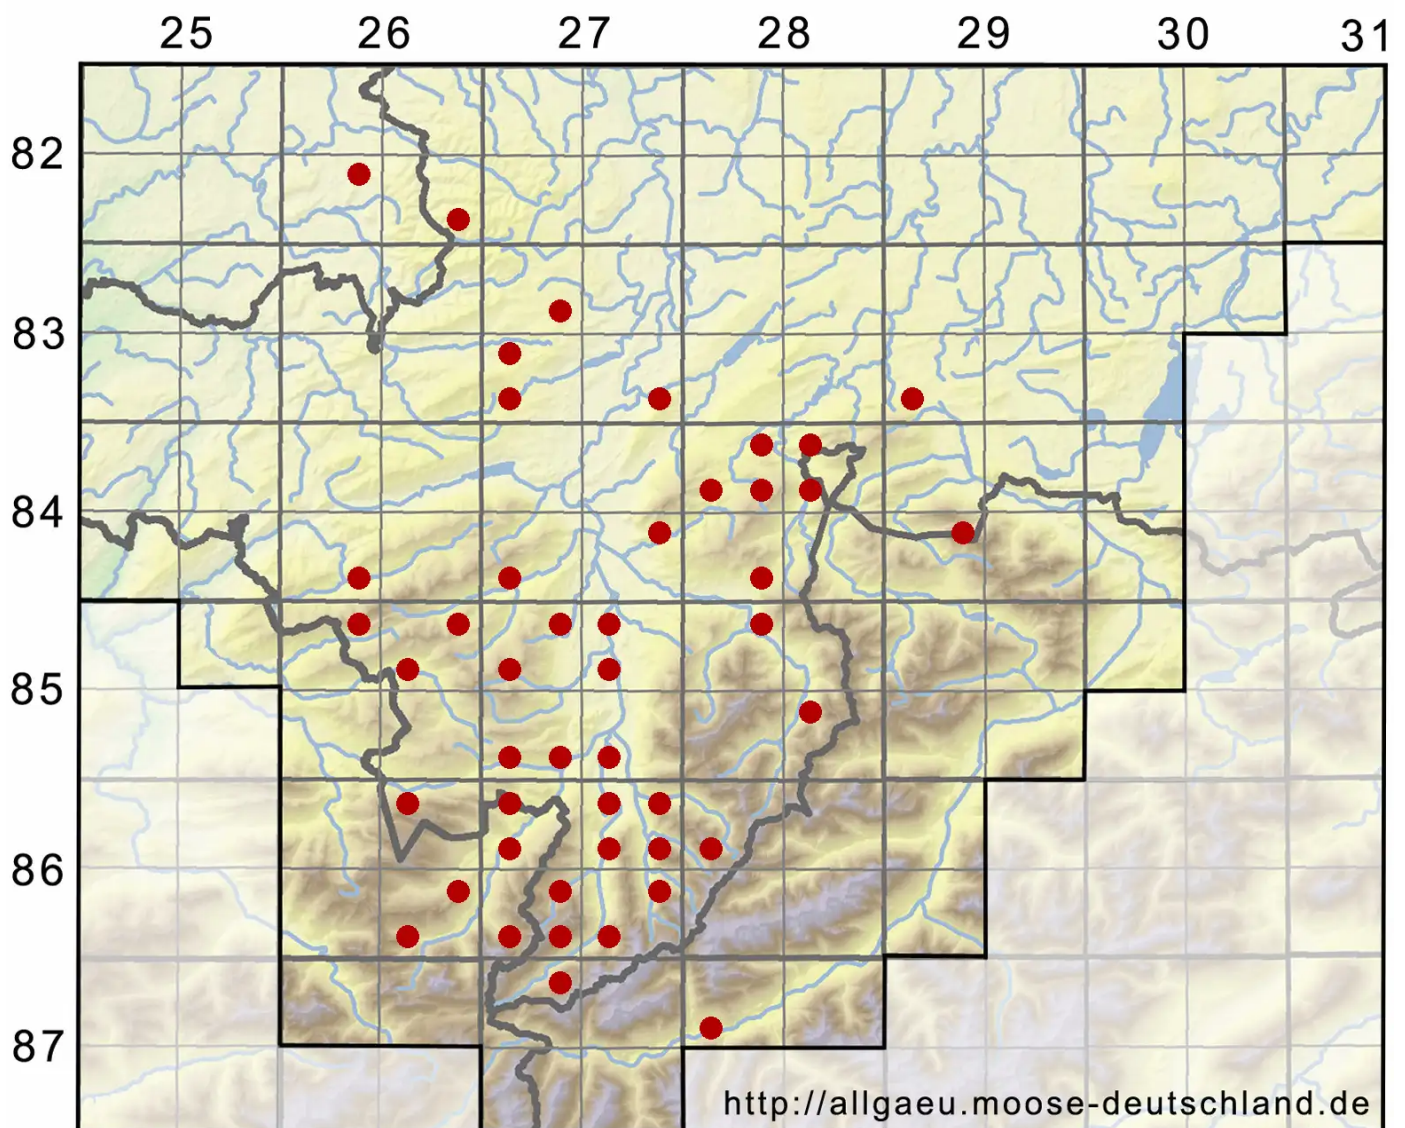

# Brachythecium salebrosum (Hoffm. ex F.Weber & D.Mohr) Sc

Glattstieliges Kurzbüchsenmoos

Legende:

- Symbole:**  
Ausgefülltes Symbol:  
Zeitraum von 1980 bis heute (Aktuelle Angabe)  
Leeres Symbol:  
Zeitraum vor 1980 (Altangabe)  
Quadrat: Herbarbeleg