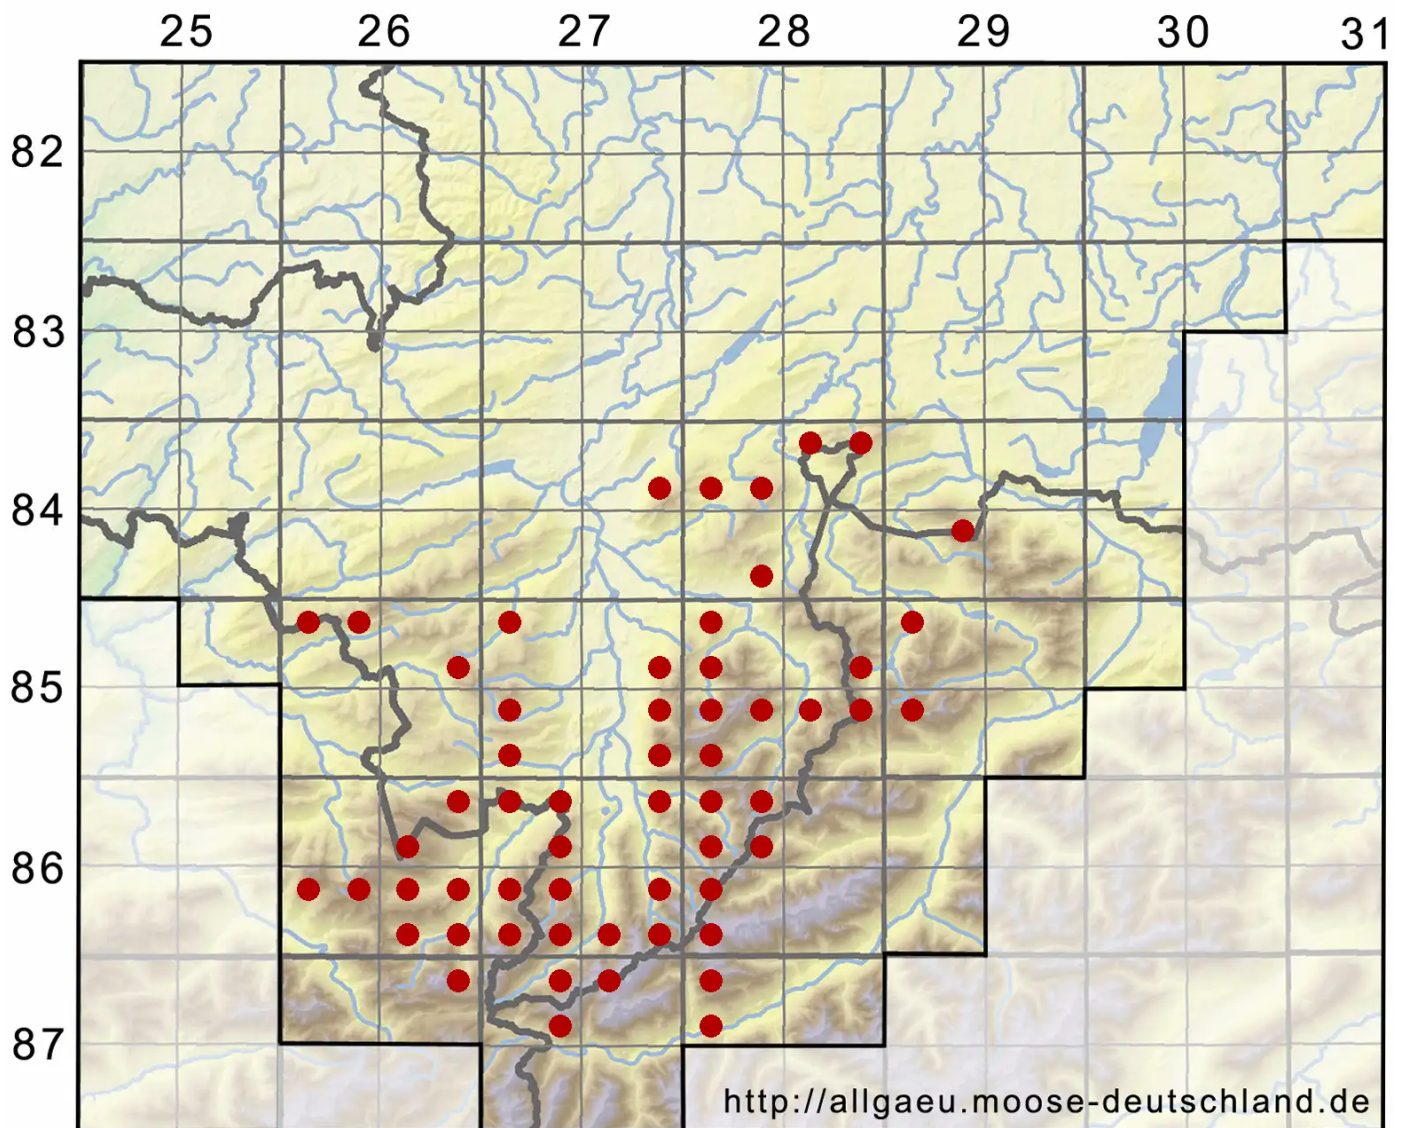

# Lescuraea plicata (Schleich. ex F.Weber & D.Mohr) Broth.

Faltblättriges Streifenmoos

Legende:

**Symbole:**

Ausgefülltes Symbol:  
Zeitraum von 1980 bis heute (Aktuelle Angabe)

Leeres Symbol:  
Zeitraum vor 1980 (Altangabe)

Quadrat: Herbarbeleg