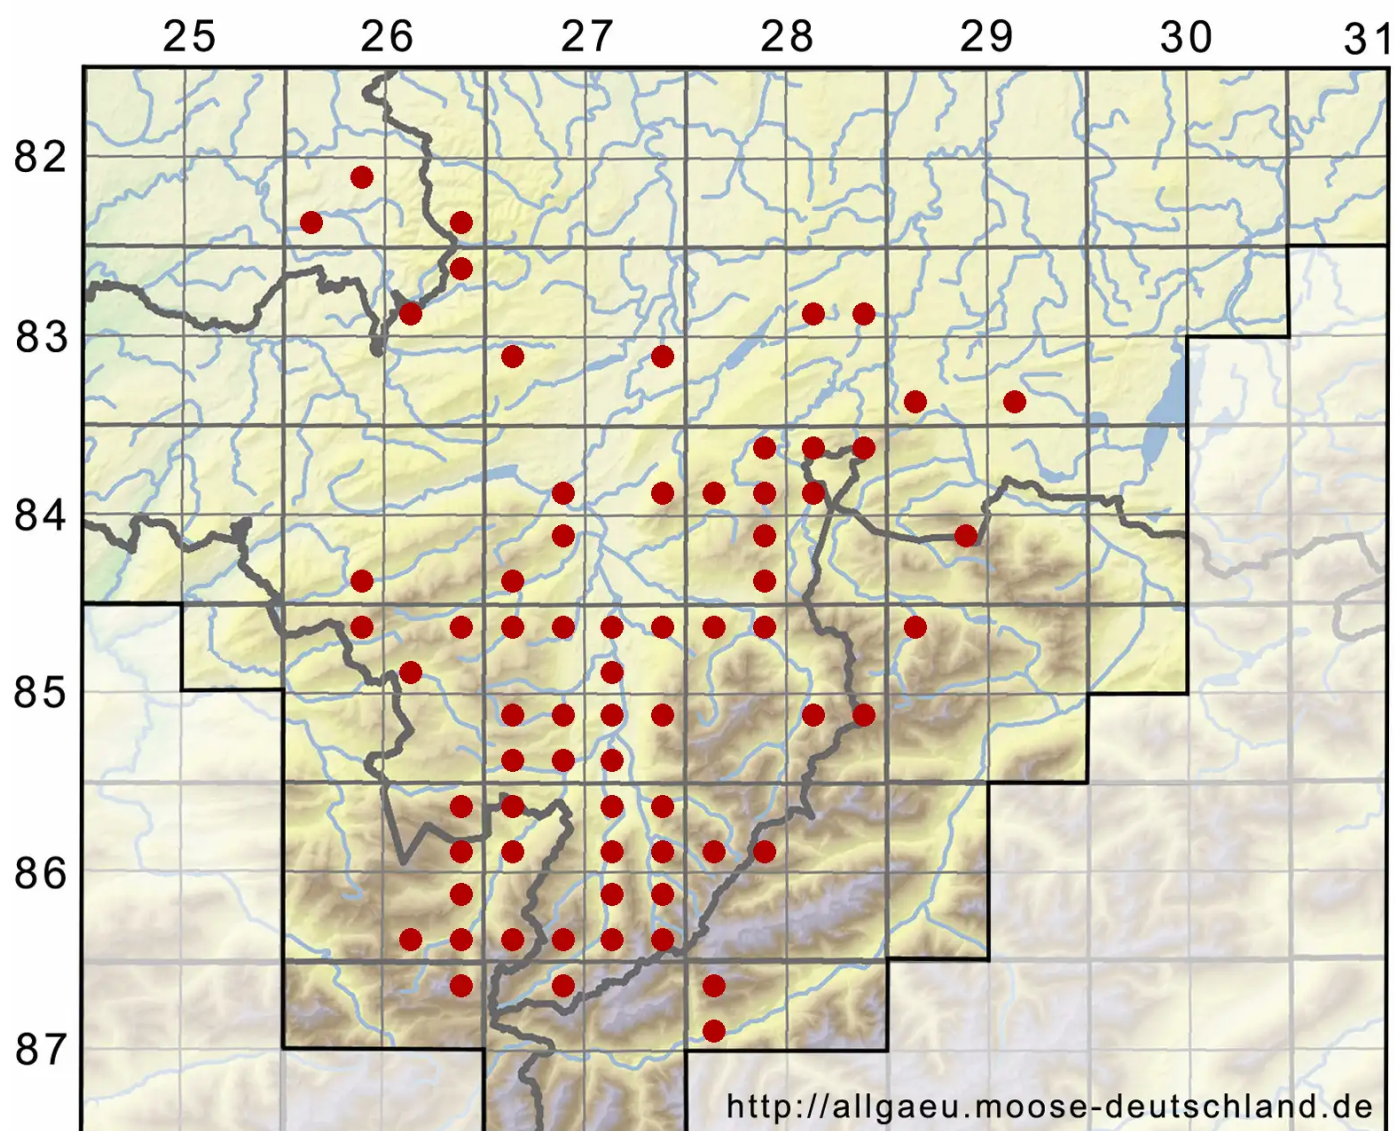

Cirriphyllum piliferum (Hedw.) Grout

Pinsel-Haarblattmoos

Legende:

Symbole:

Ausgefülltes Symbol:
Zeitraum von 1980 bis heute (Aktuelle Angabe)

Leeres Symbol:
Zeitraum vor 1980 (Altangabe)

Quadrat: Herbarbeleg