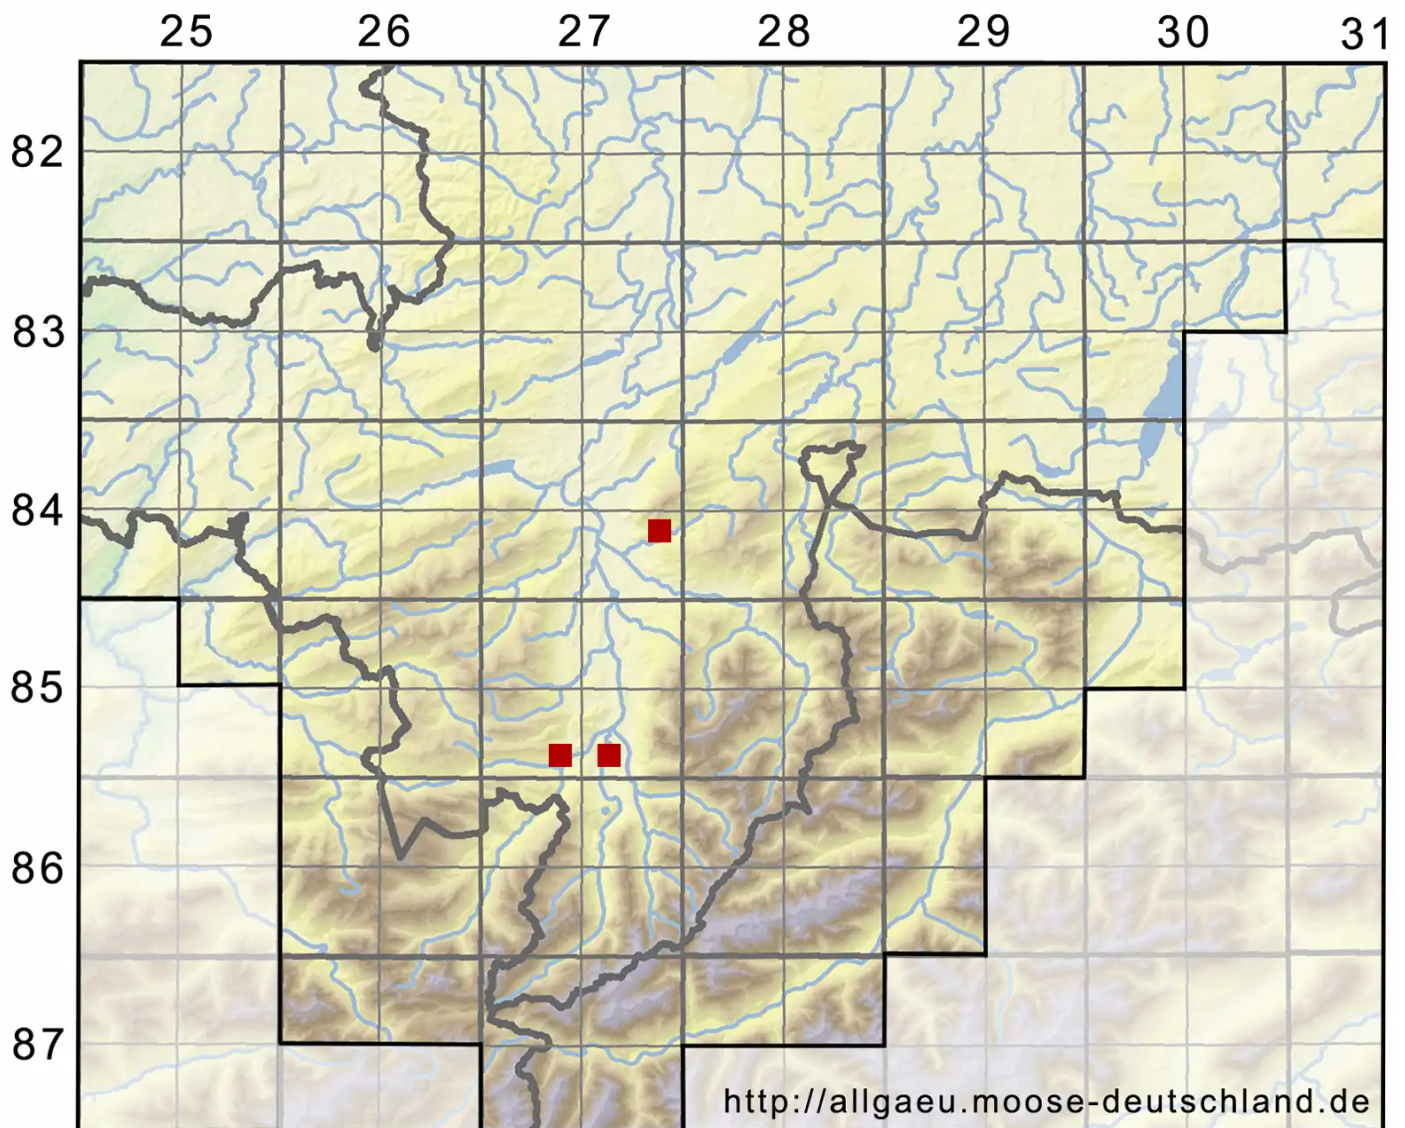

Brachythecium laetum (Brid.) Schimp.

Kalk-Kurzbüchsenmoos

Legende:

Symbole:

Ausgefülltes Symbol:
Zeitraum von 1980 bis heute (Aktuelle Angabe)

Leeres Symbol:
Zeitraum vor 1980 (Altangabe)

Quadrat: Herbarbeleg