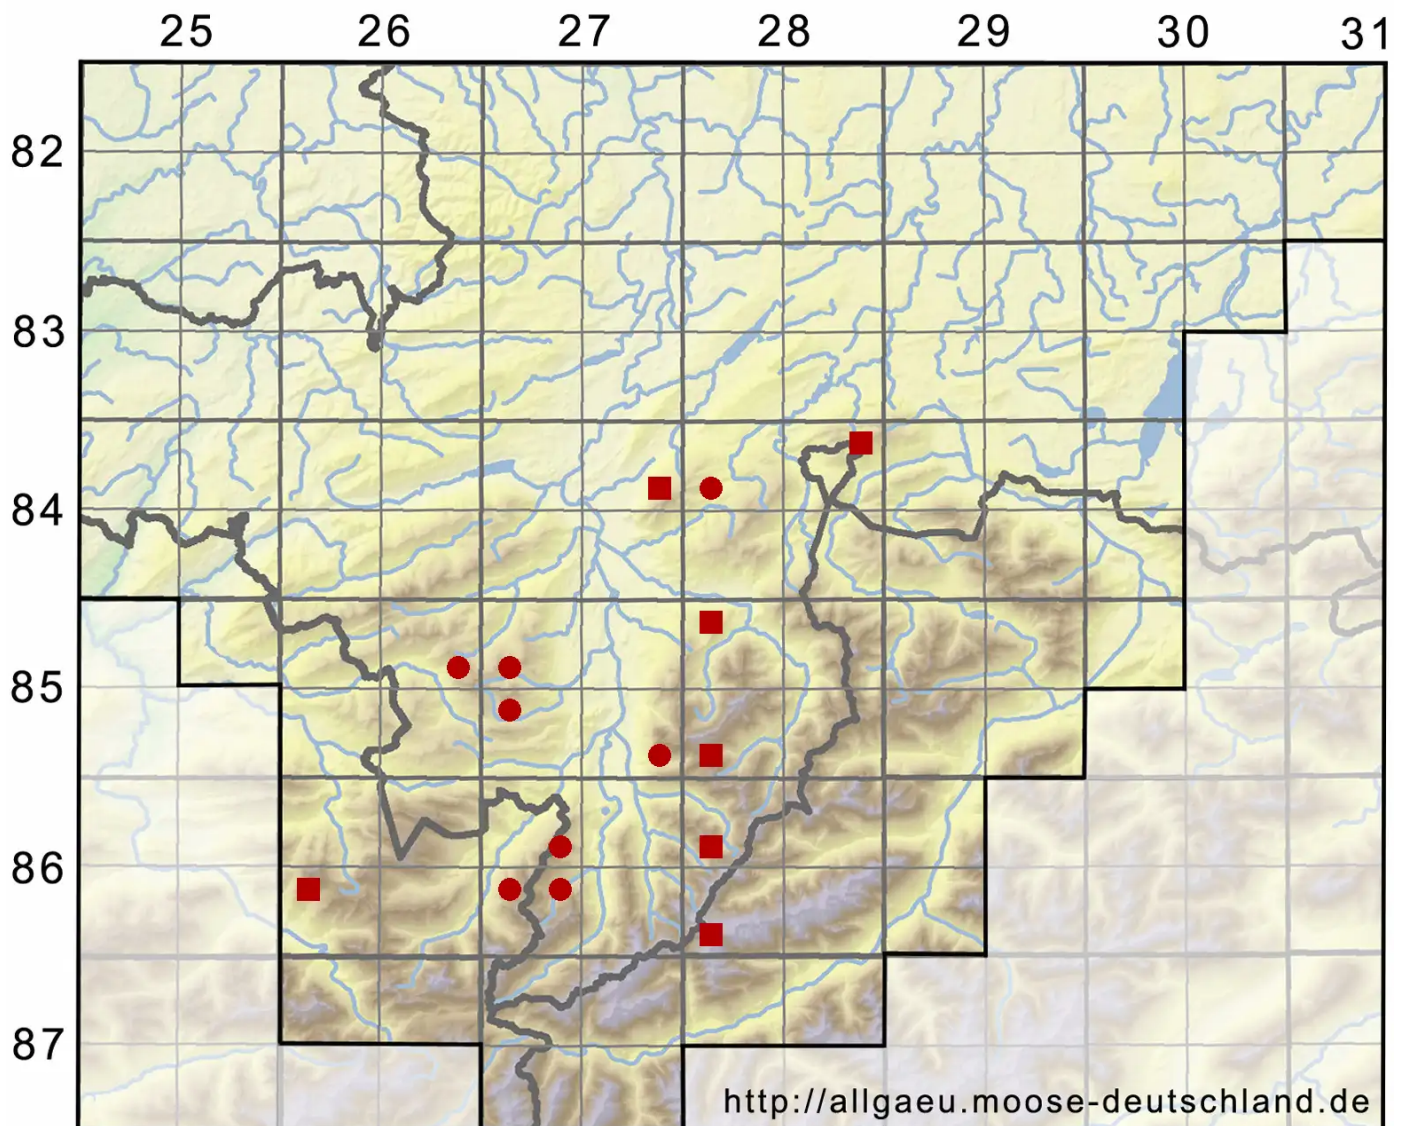

# Sciuro-hypnum latifolium (Kindb.) Ignatov & Huttunen

Breitblättriges Schweifchenastmoos, Breitblättriges Neuhaarblattmoos

Legende:

**Symbole:**

Ausgefülltes Symbol:  
Zeitraum von 1980 bis heute (Aktuelle Angabe)

Leeres Symbol:  
Zeitraum vor 1980 (Altangabe)

Quadrat: Herbarbeleg