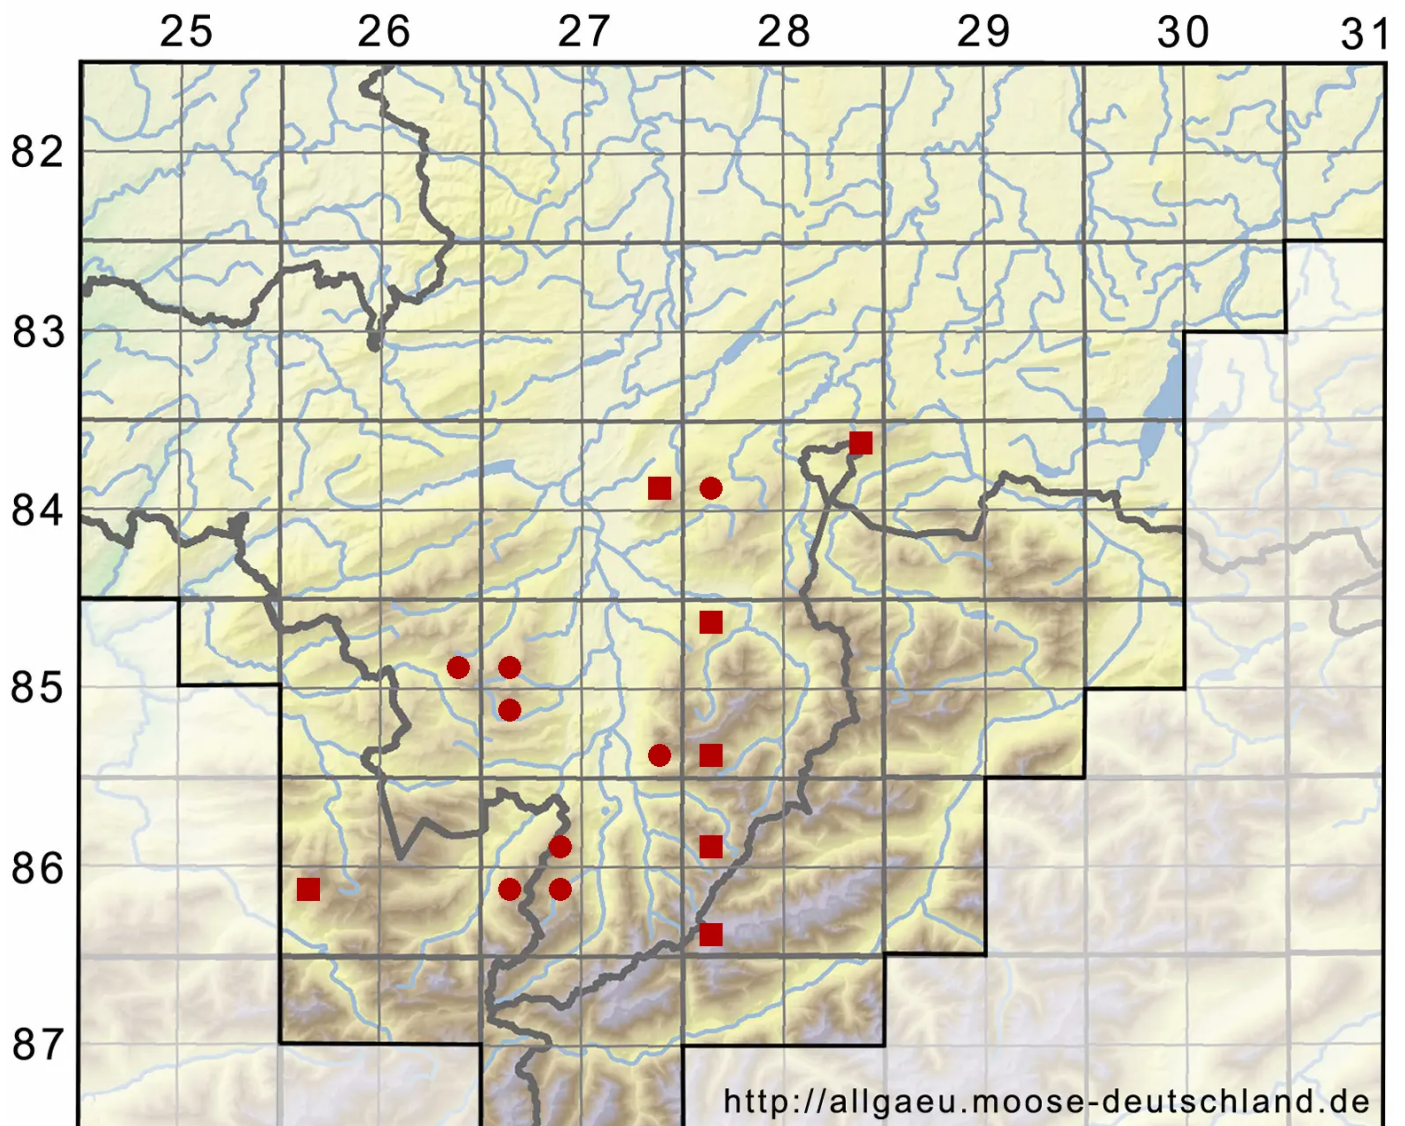

Sciuro-hypnum latifolium (Kindb.) Ignatov & Huttunen

Breitblättriges Schweifchenastmoos, Breitblättriges Neuhaarblattmoos

Legende:

Symbole:

Ausgefülltes Symbol:
Zeitraum von 1980 bis heute (Aktuelle Angabe)

Leeres Symbol:
Zeitraum vor 1980 (Altangabe)

Quadrat: Herbarbeleg