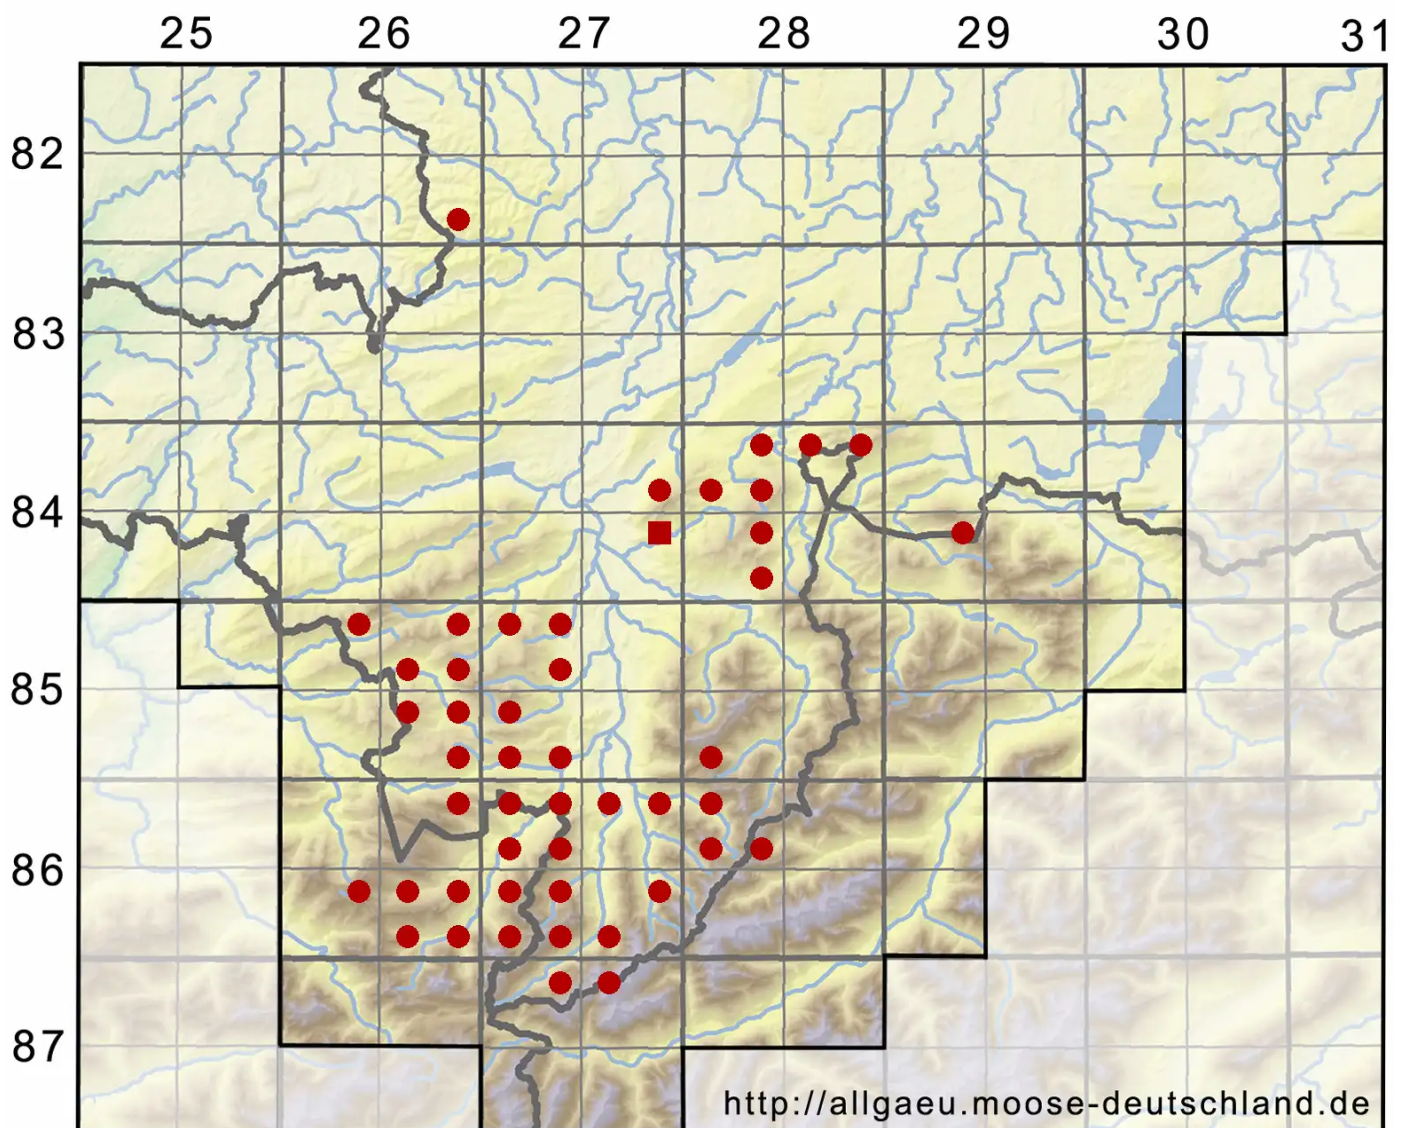

# Sciuro-hypnum reflexum (Starke) Ignatov & Huttunen

Einkrümmtes Schweifchenastmoos, Kleines Neuhaarblattmoos

Legende:

**Symbole:**

Ausgefülltes Symbol:  
Zeitraum von 1980 bis heute (Aktuelle Angabe)

Leeres Symbol:  
Zeitraum vor 1980 (Altangabe)

Quadrat: Herbarbeleg