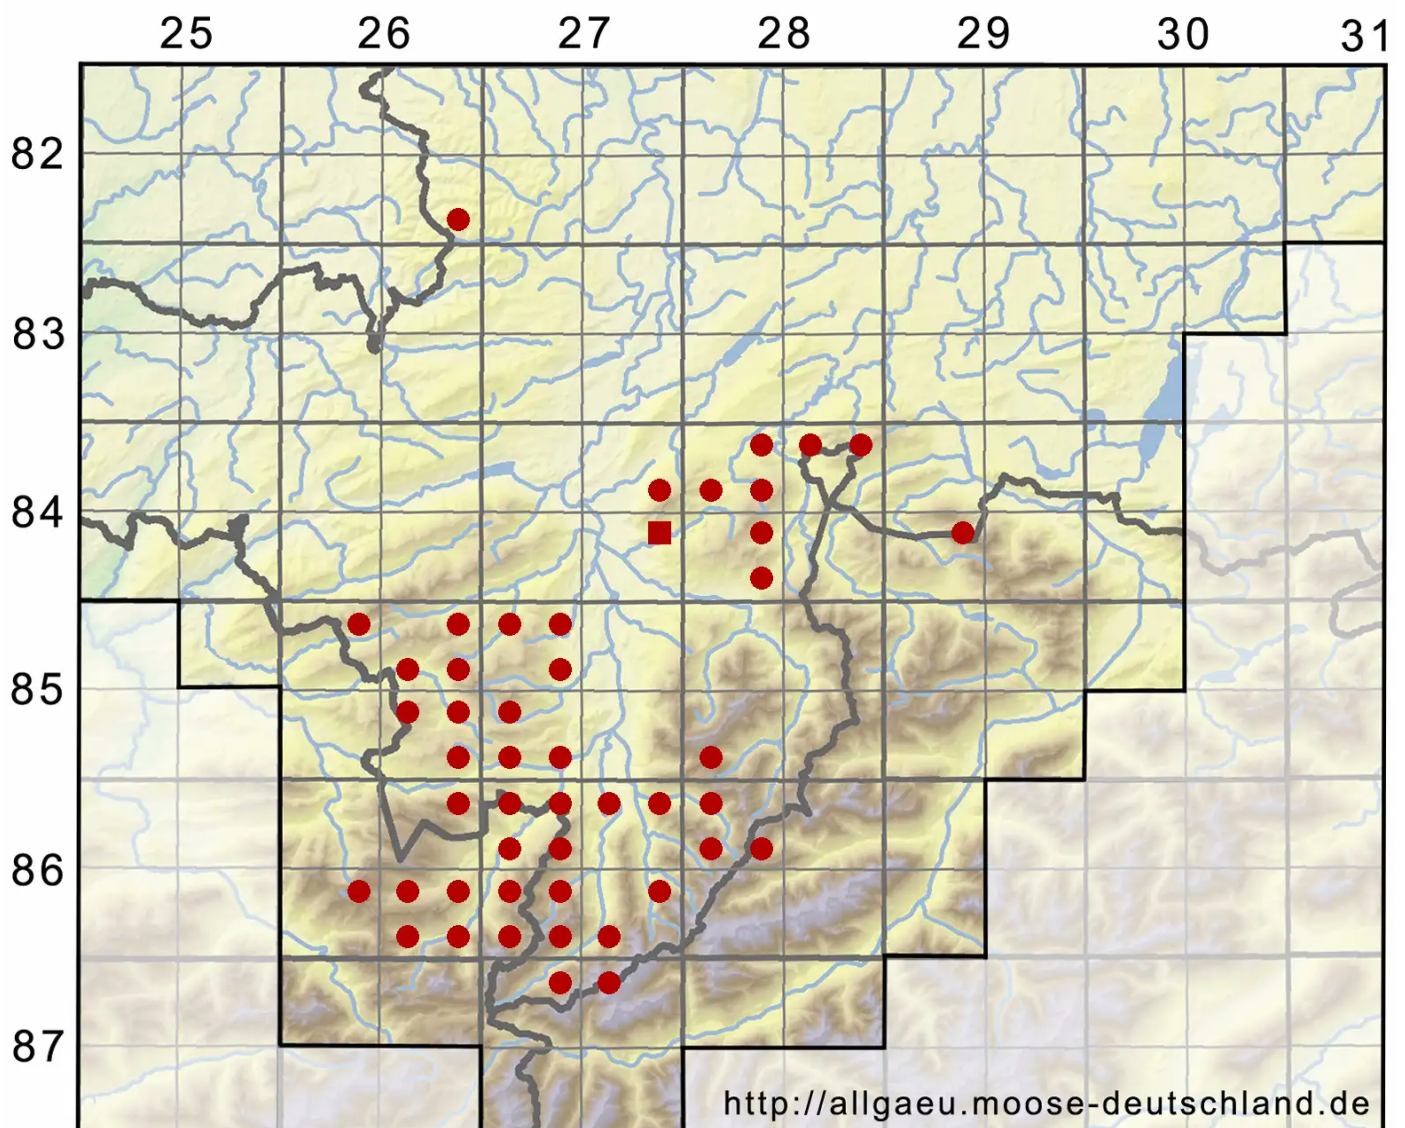

# Sciuro-hypnum reflexum (Starke) Ignatov & Huttunen

Einkrümmtes Schweifchenastmoos, Kleines Neuhaarblattmoos

Legende:

**Symbole:**

Ausgefülltes Symbol:  
Zeitraum von 1980 bis heute (Aktuelle Angabe)

Leeres Symbol:  
Zeitraum vor 1980 (Altangabe)

Quadrat: Herbarbeleg