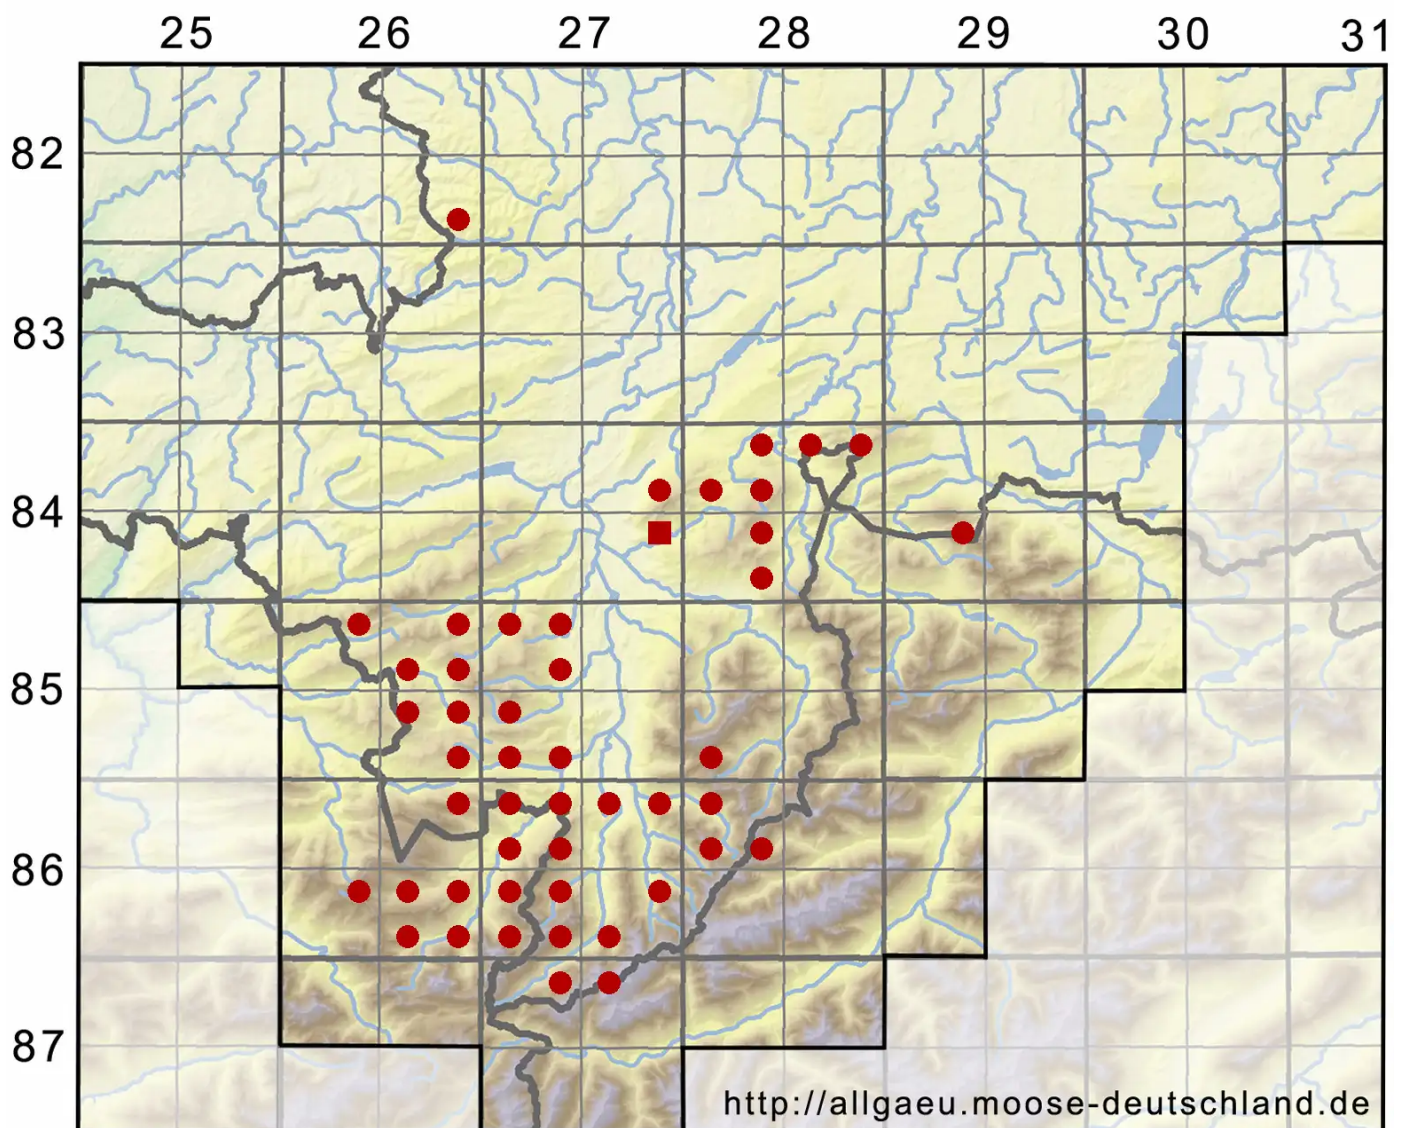

Sciuro-hypnum reflexum (Starke) Ignatov & Huttunen

Einkrümmtes Schweifchenastmoos, Kleines Neuhaarblattmoos

Legende:

Symbole:

Ausgefülltes Symbol:
Zeitraum von 1980 bis heute (Aktuelle Angabe)

Leeres Symbol:
Zeitraum vor 1980 (Altangabe)

Quadrat: Herbarbeleg