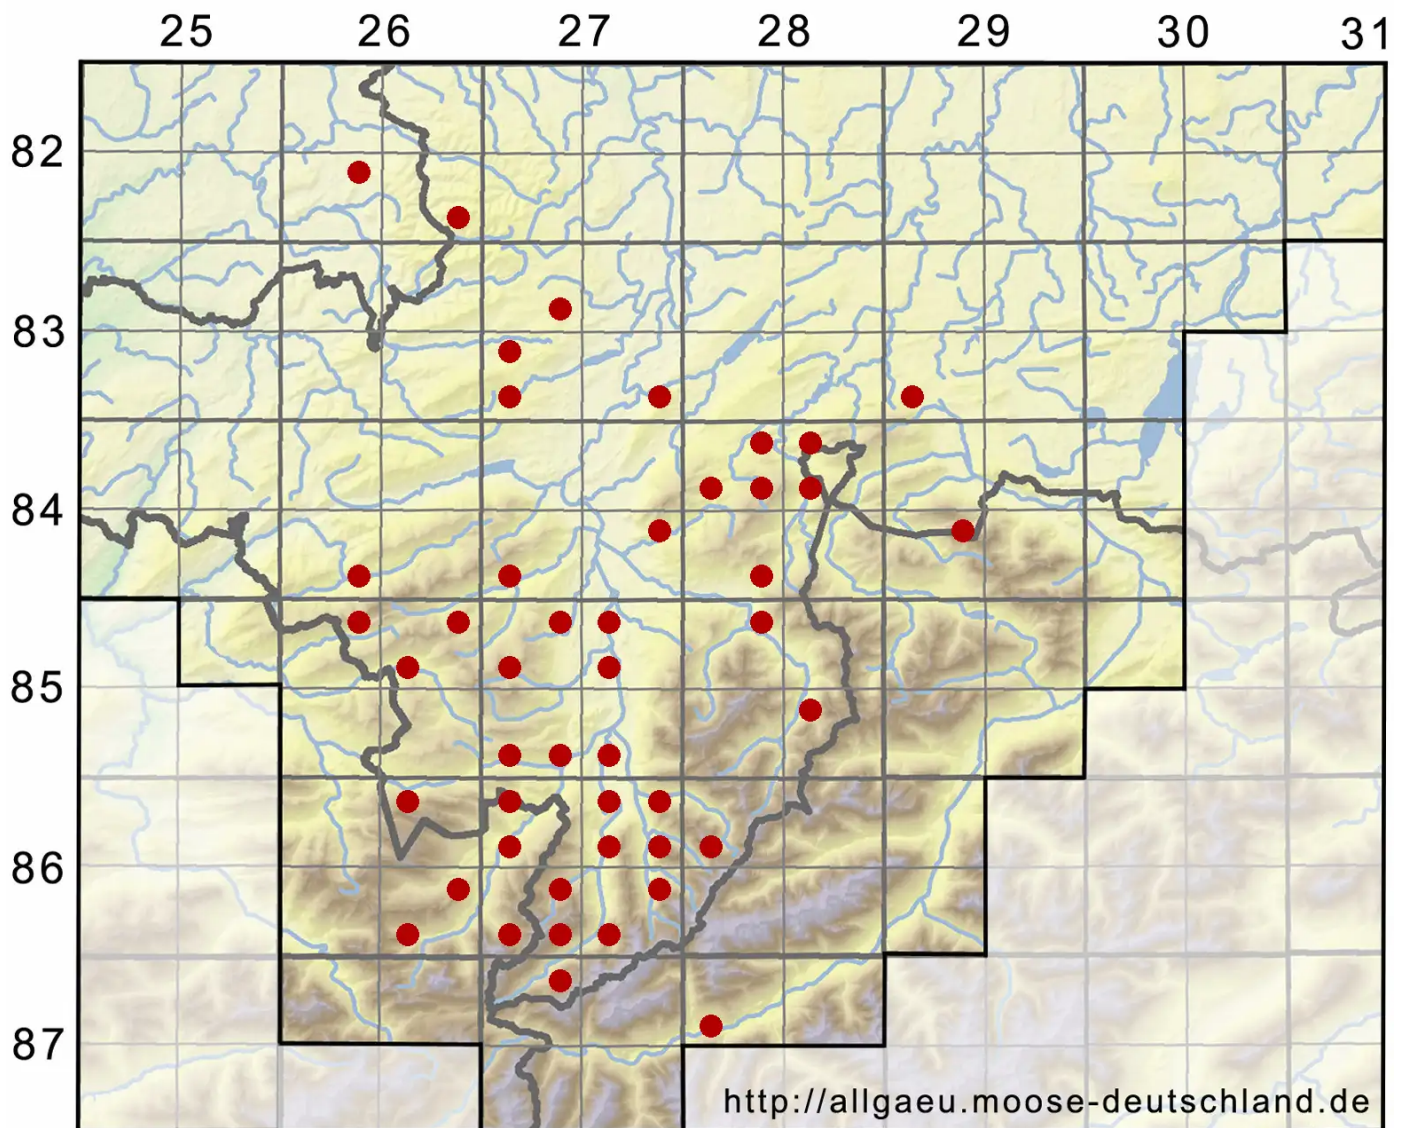

Brachythecium salebrosum (Hoffm. ex F.Weber & D.Mohr) Sc

Glattstieliges Kurzbüchsenmoos

Legende:

- Symbole:**
Ausgefülltes Symbol:
Zeitraum von 1980 bis heute (Aktuelle Angabe)
Leeres Symbol:
Zeitraum vor 1980 (Altangabe)
Quadrat: Herbarbeleg