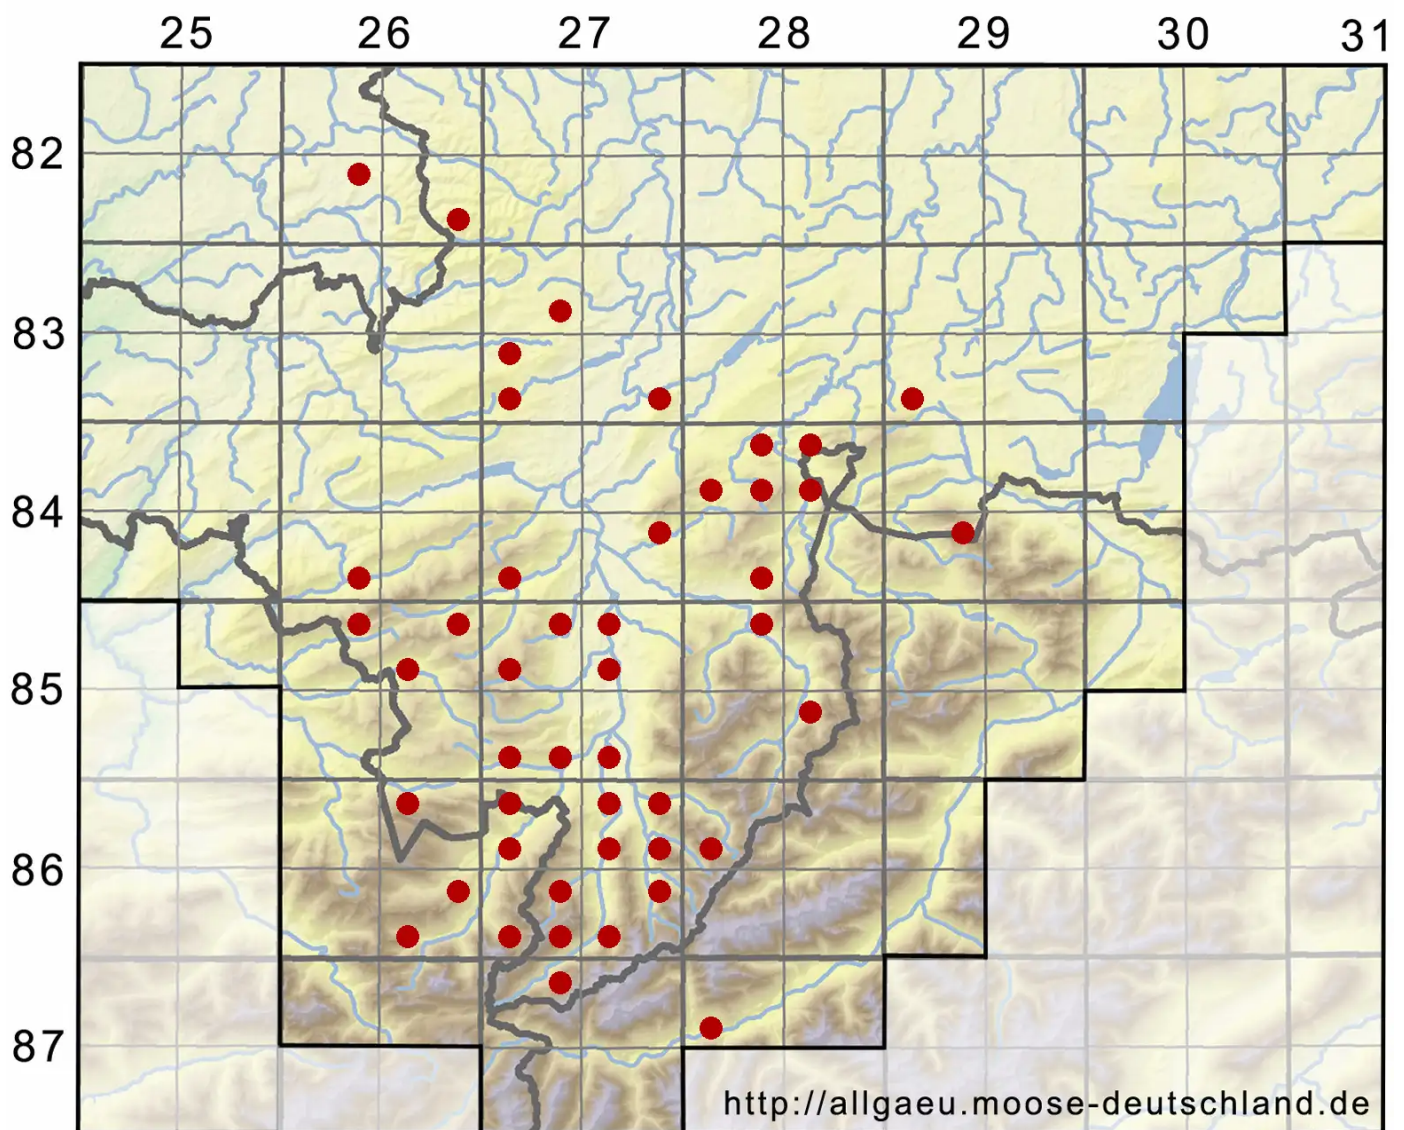

Brachythecium salebrosum (Hoffm. ex F.Weber & D.Mohr) Sc

Glattstieliges Kurzbüchsenmoos

Legende:

Symbole:

Ausgefülltes Symbol:
Zeitraum von 1980 bis heute (Aktuelle Angabe)

Leeres Symbol:
Zeitraum vor 1980 (Altangabe)

Quadrat: Herbarbeleg