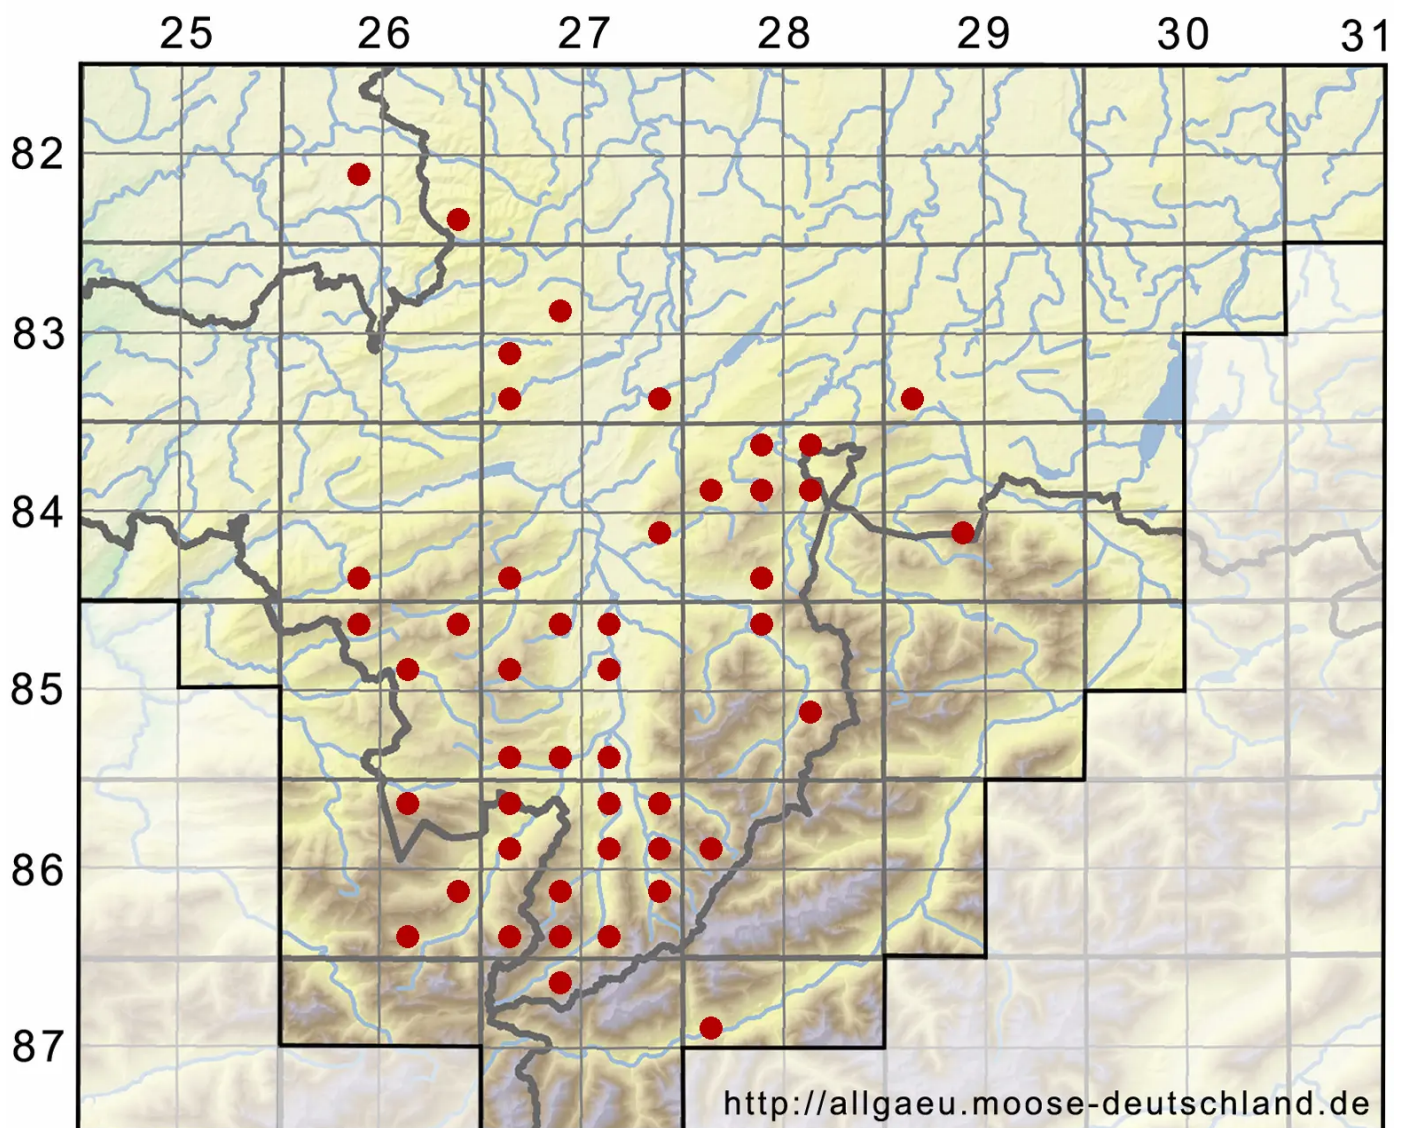

# Brachythecium salebrosum (Hoffm. ex F.Weber & D.Mohr) Sc

Glattstieliges Kurzbüchsenmoos

Legende:

**Symbole:**

Ausgefülltes Symbol:  
Zeitraum von 1980 bis heute (Aktuelle Angabe)

Leeres Symbol:  
Zeitraum vor 1980 (Altangabe)

Quadrat: Herbarbeleg