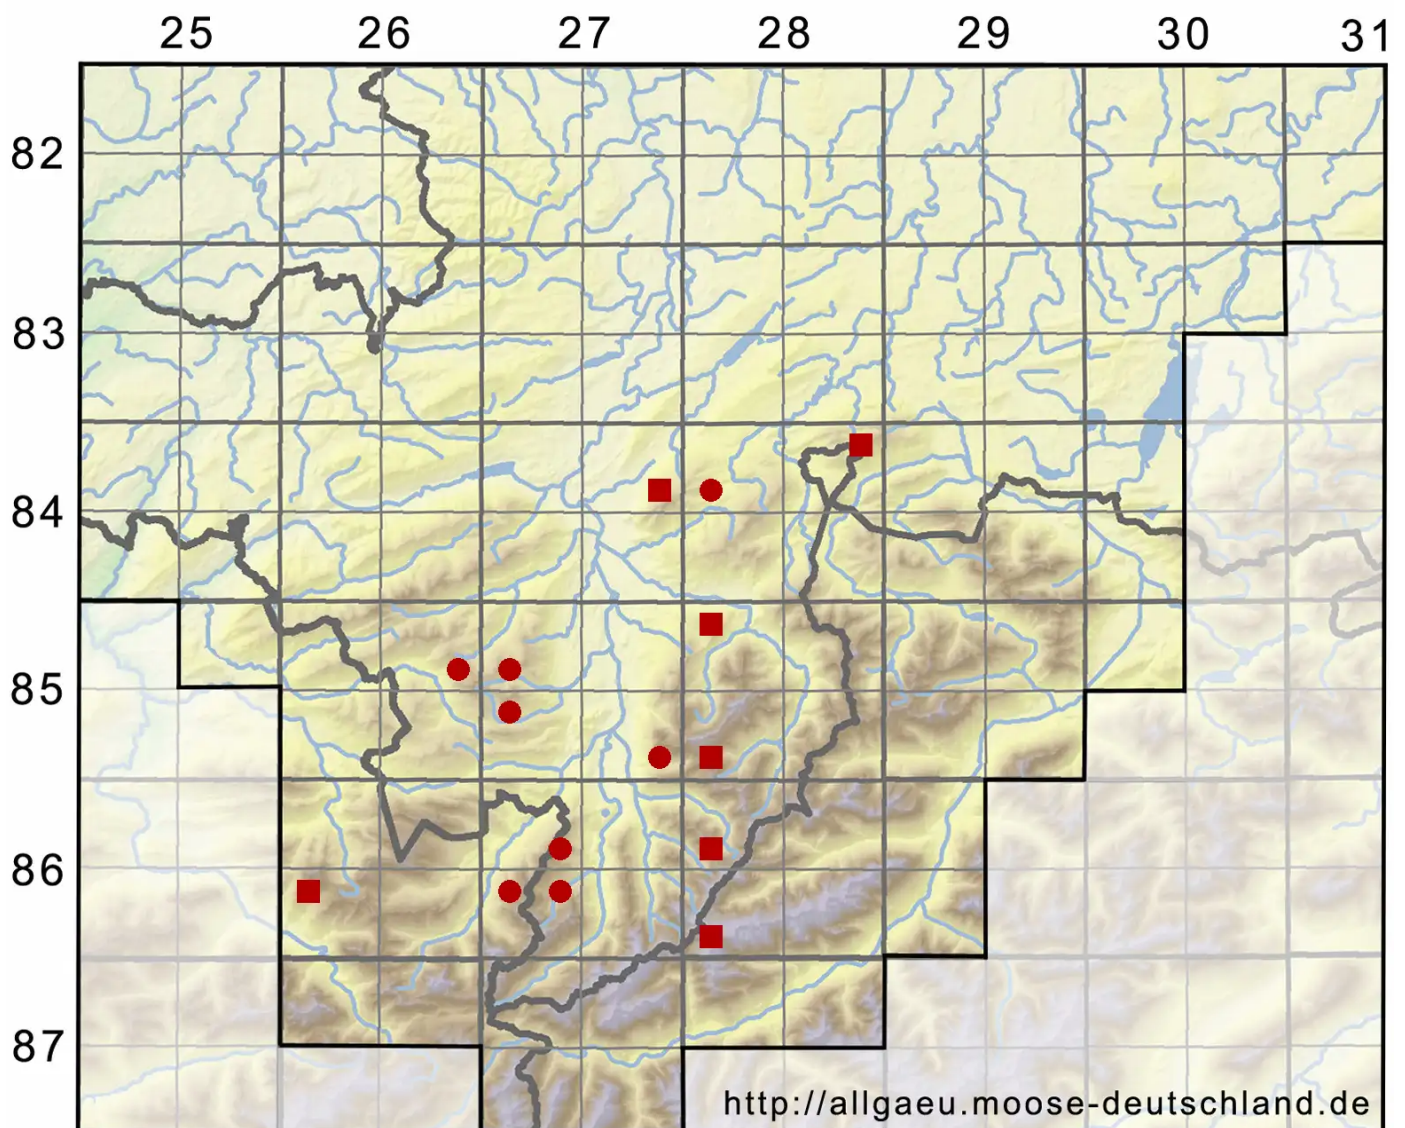

# Sciuro-hypnum latifolium (Kindb.) Ignatov & Huttunen

Breitblättriges Schweifchenastmoos, Breitblättriges Neuhaarblattmoos

Legende:

**Symbole:**  
Ausgefülltes Symbol:  
Zeitraum von 1980 bis heute (Aktuelle Angabe)  
Leeres Symbol:  
Zeitraum vor 1980 (Altangabe)  
Quadrat: Herbarbeleg