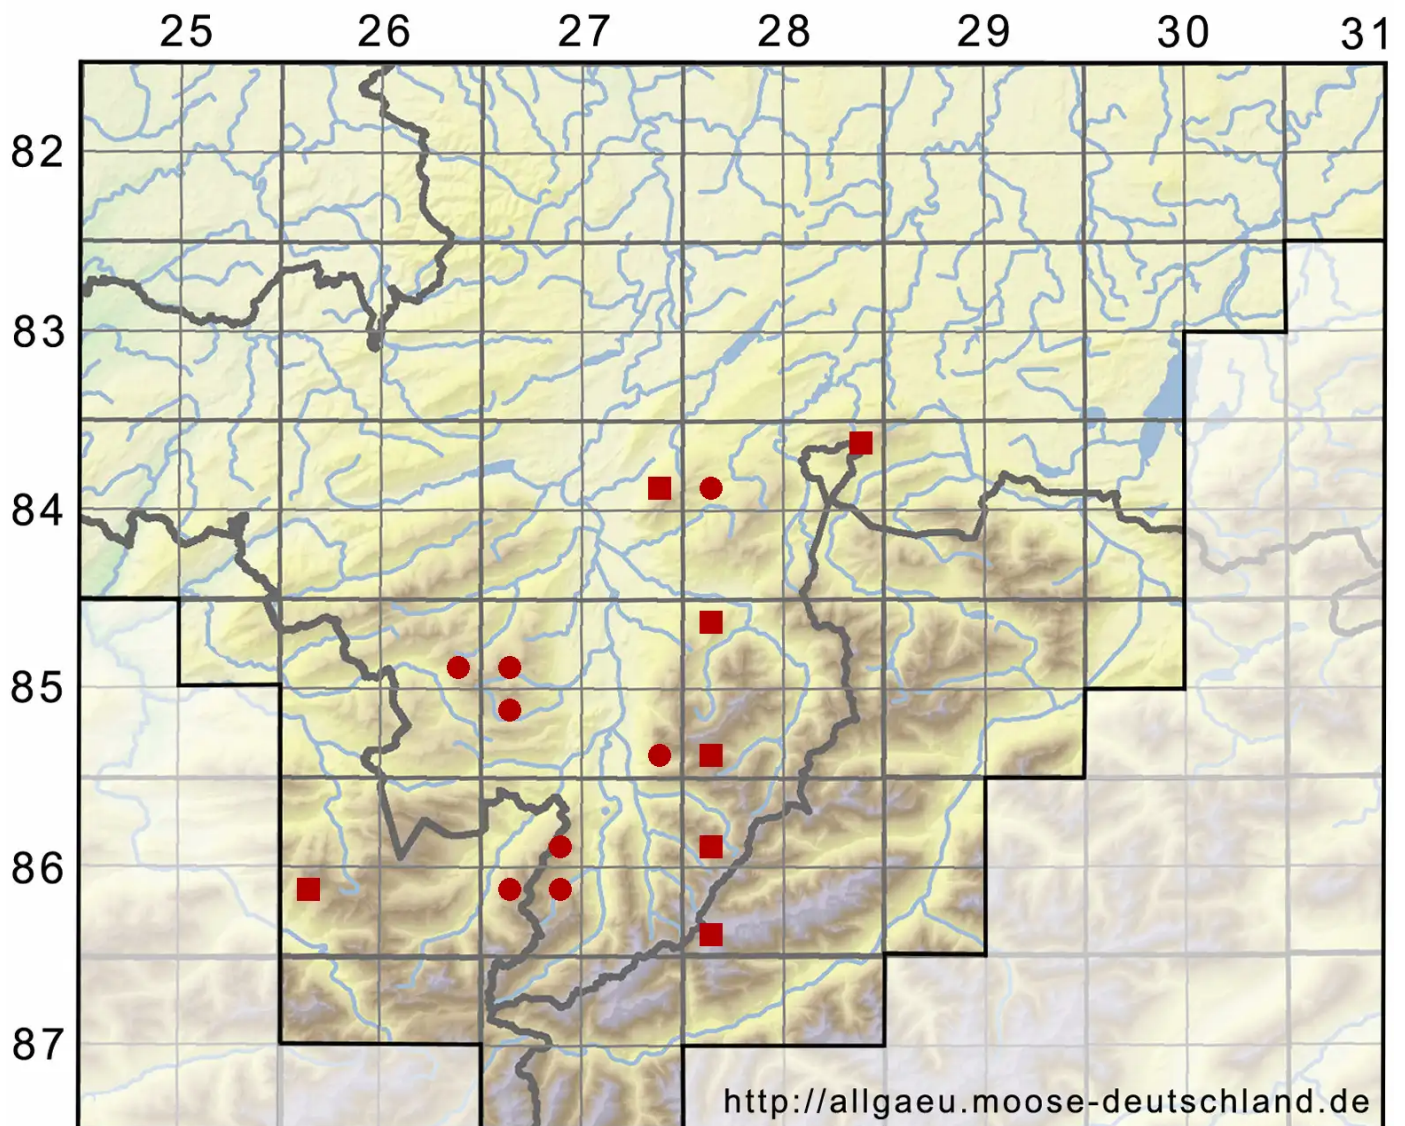

# Sciuro-hypnum latifolium (Kindb.) Ignatov & Huttunen

Breitblättriges Schweifchenastmoos, Breitblättriges Neuhaarblattmoos

Legende:

**Symbole:**  
Ausgefülltes Symbol:  
Zeitraum von 1980 bis heute (Aktuelle Angabe)  
Leeres Symbol:  
Zeitraum vor 1980 (Altangabe)  
Quadrat: Herbarbeleg