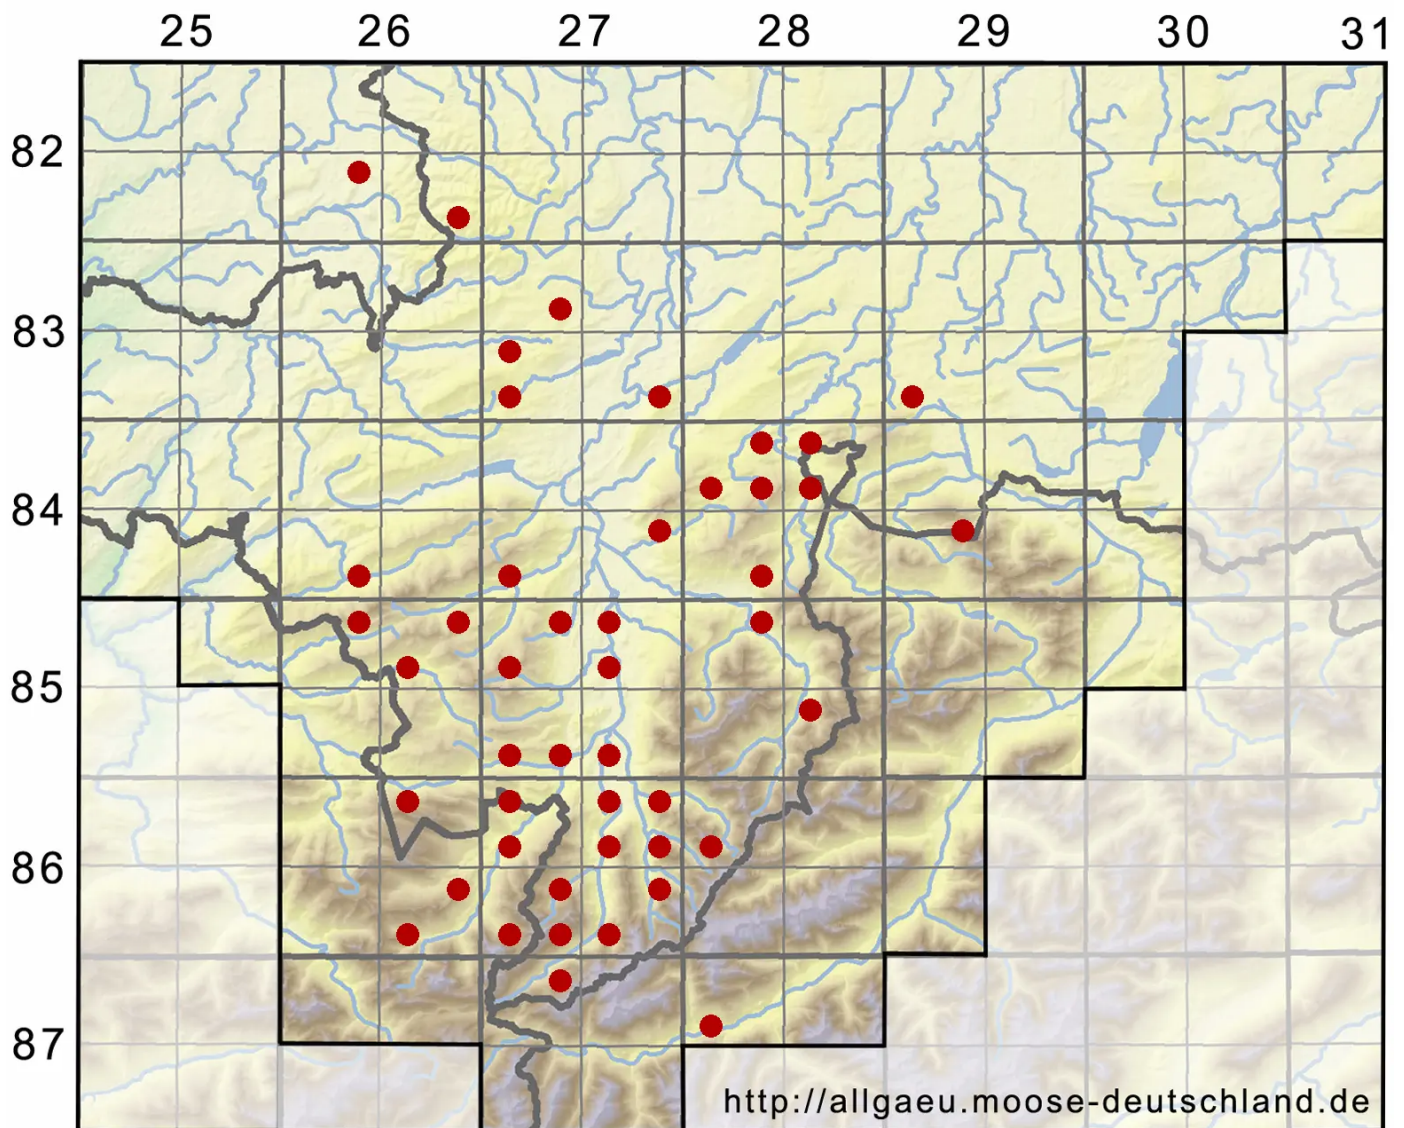

Brachythecium salebrosum (Hoffm. ex F.Weber & D.Mohr) Sc

Glattstieliges Kurzbüchsenmoos

Legende:

- Symbole:**
Ausgefülltes Symbol:
Zeitraum von 1980 bis heute (Aktuelle Angabe)
Leeres Symbol:
Zeitraum vor 1980 (Altangabe)
Quadrat: Herbarbeleg