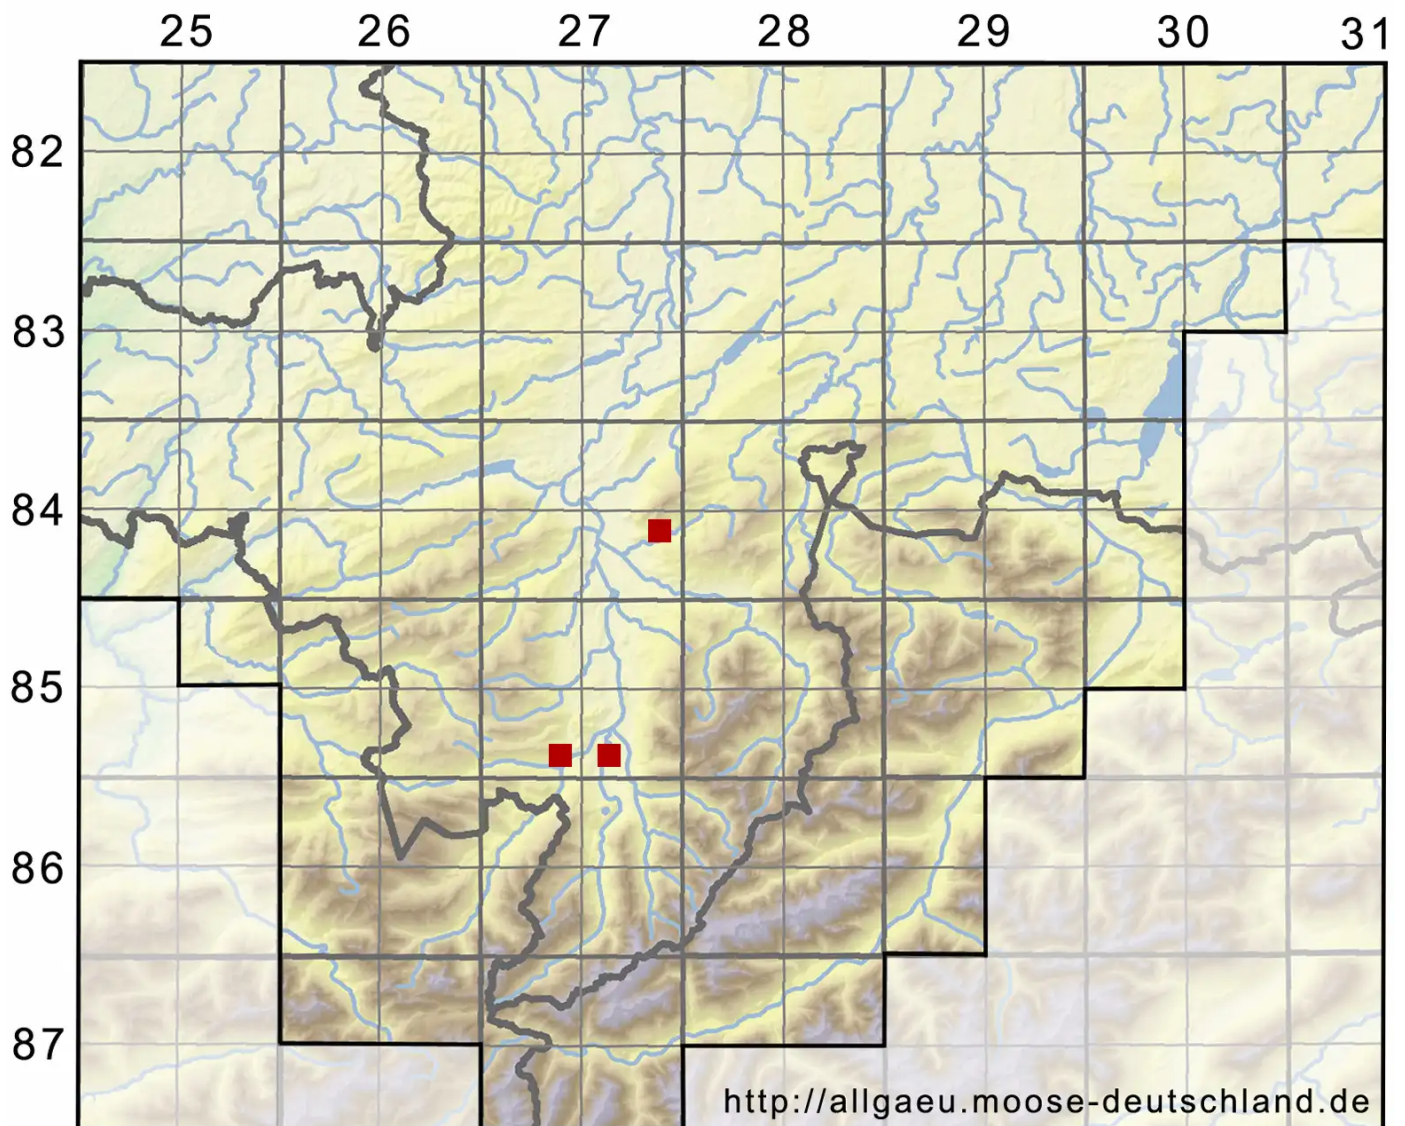

Brachythecium laetum (Brid.) Schimp.

Kalk-Kurzbüchsenmoos

Legende:

Symbole:
Ausgefülltes Symbol:
Zeitraum von 1980 bis heute (Aktuelle Angabe)
Leeres Symbol:
Zeitraum vor 1980 (Altangabe)
Quadrat: Herbarbeleg