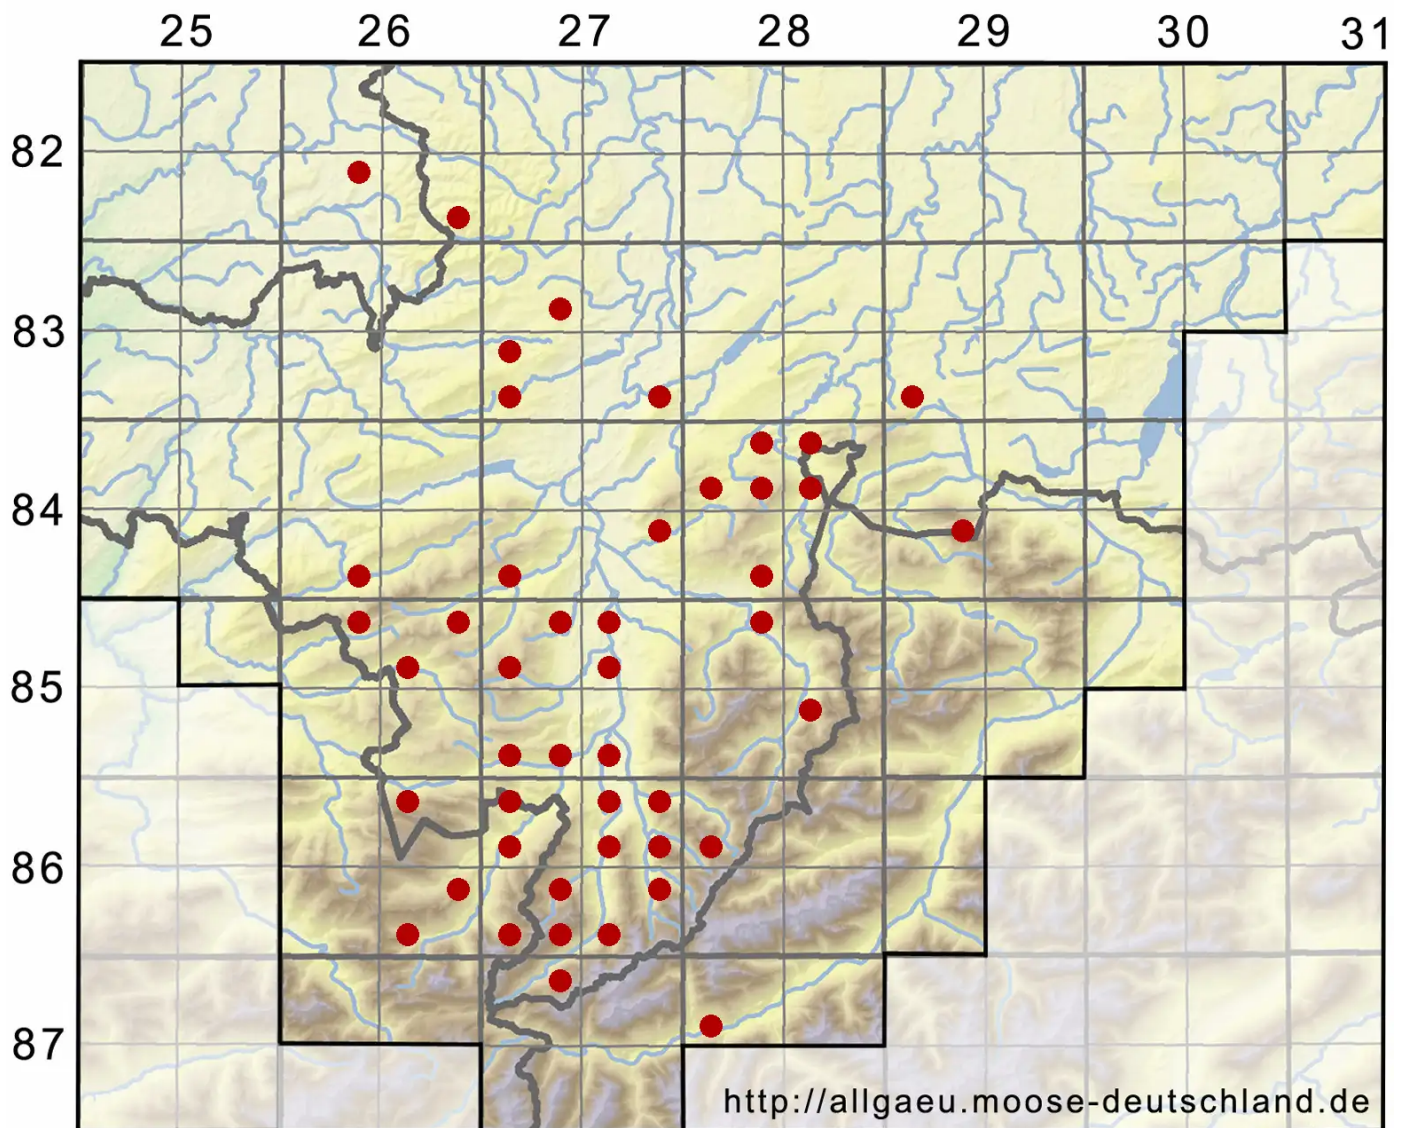

Brachythecium salebrosum (Hoffm. ex F.Weber & D.Mohr) Sc

Glattstieliges Kurzbüchsenmoos

Legende:

Symbole:

Ausgefülltes Symbol:
Zeitraum von 1980 bis heute (Aktuelle Angabe)

Leeres Symbol:
Zeitraum vor 1980 (Altangabe)

Quadrat: Herbarbeleg