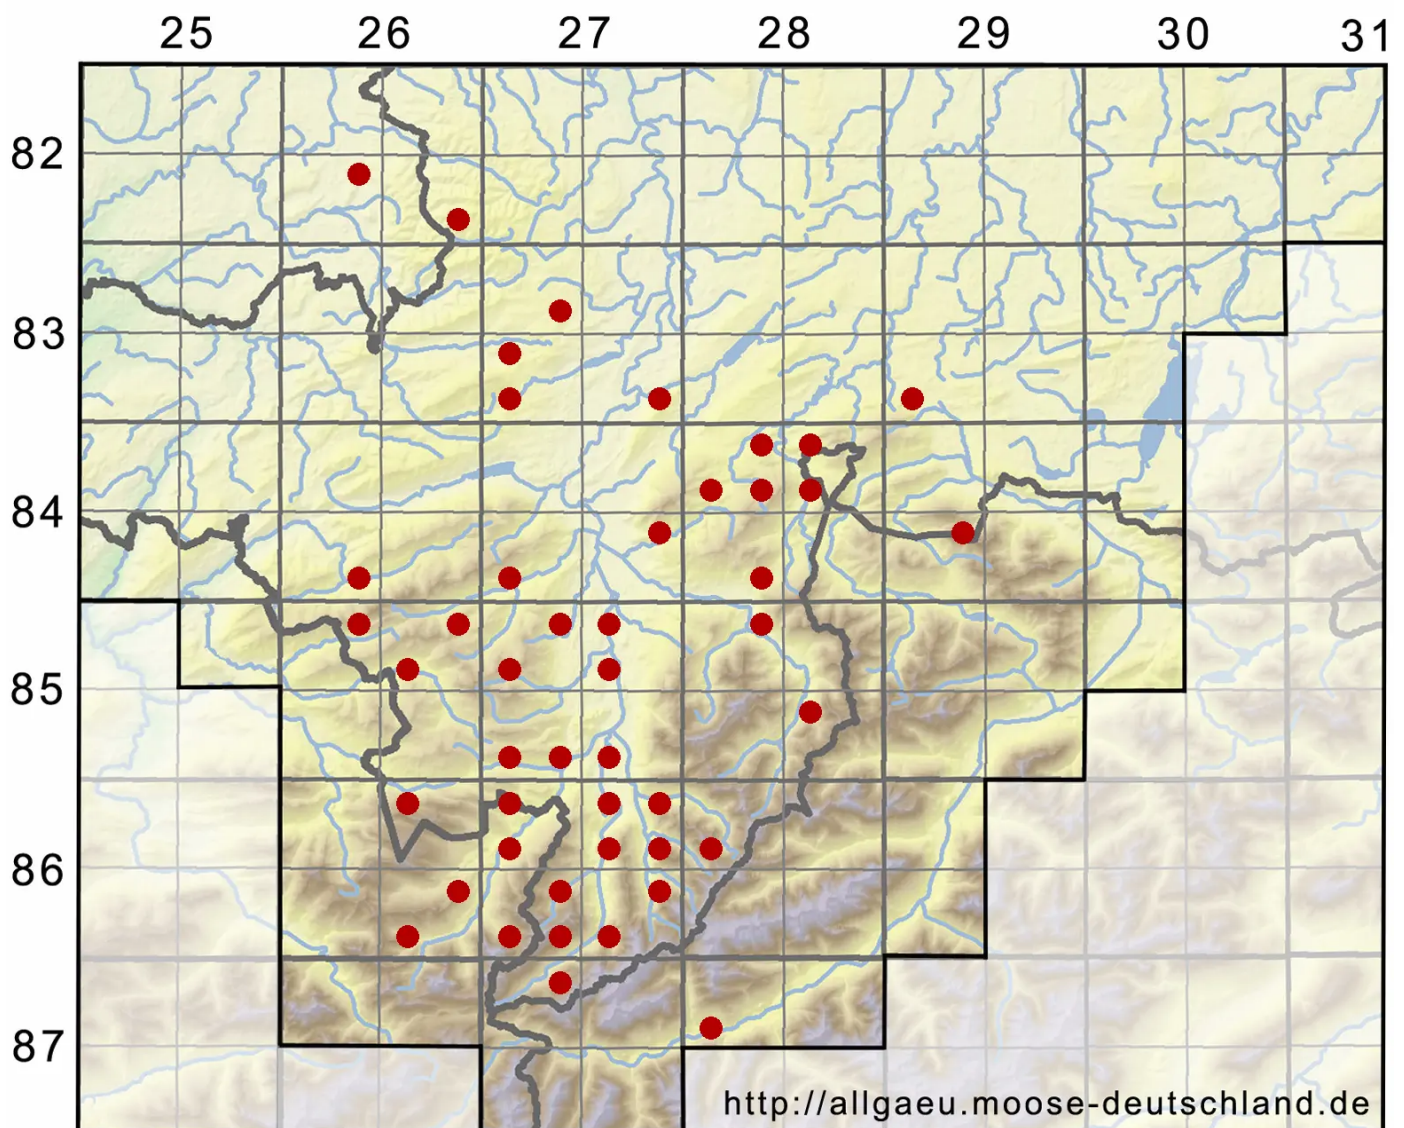

# Brachythecium salebrosum (Hoffm. ex F.Weber & D.Mohr) Sc

Glattstieliges Kurzbüchsenmoos

Legende:

- Symbole:**
- Ausgefülltes Symbol:  
Zeitraum von 1980 bis heute (Aktuelle Angabe)
  - Leeres Symbol:  
Zeitraum vor 1980 (Altangabe)
  - Quadrat: Herbarbeleg