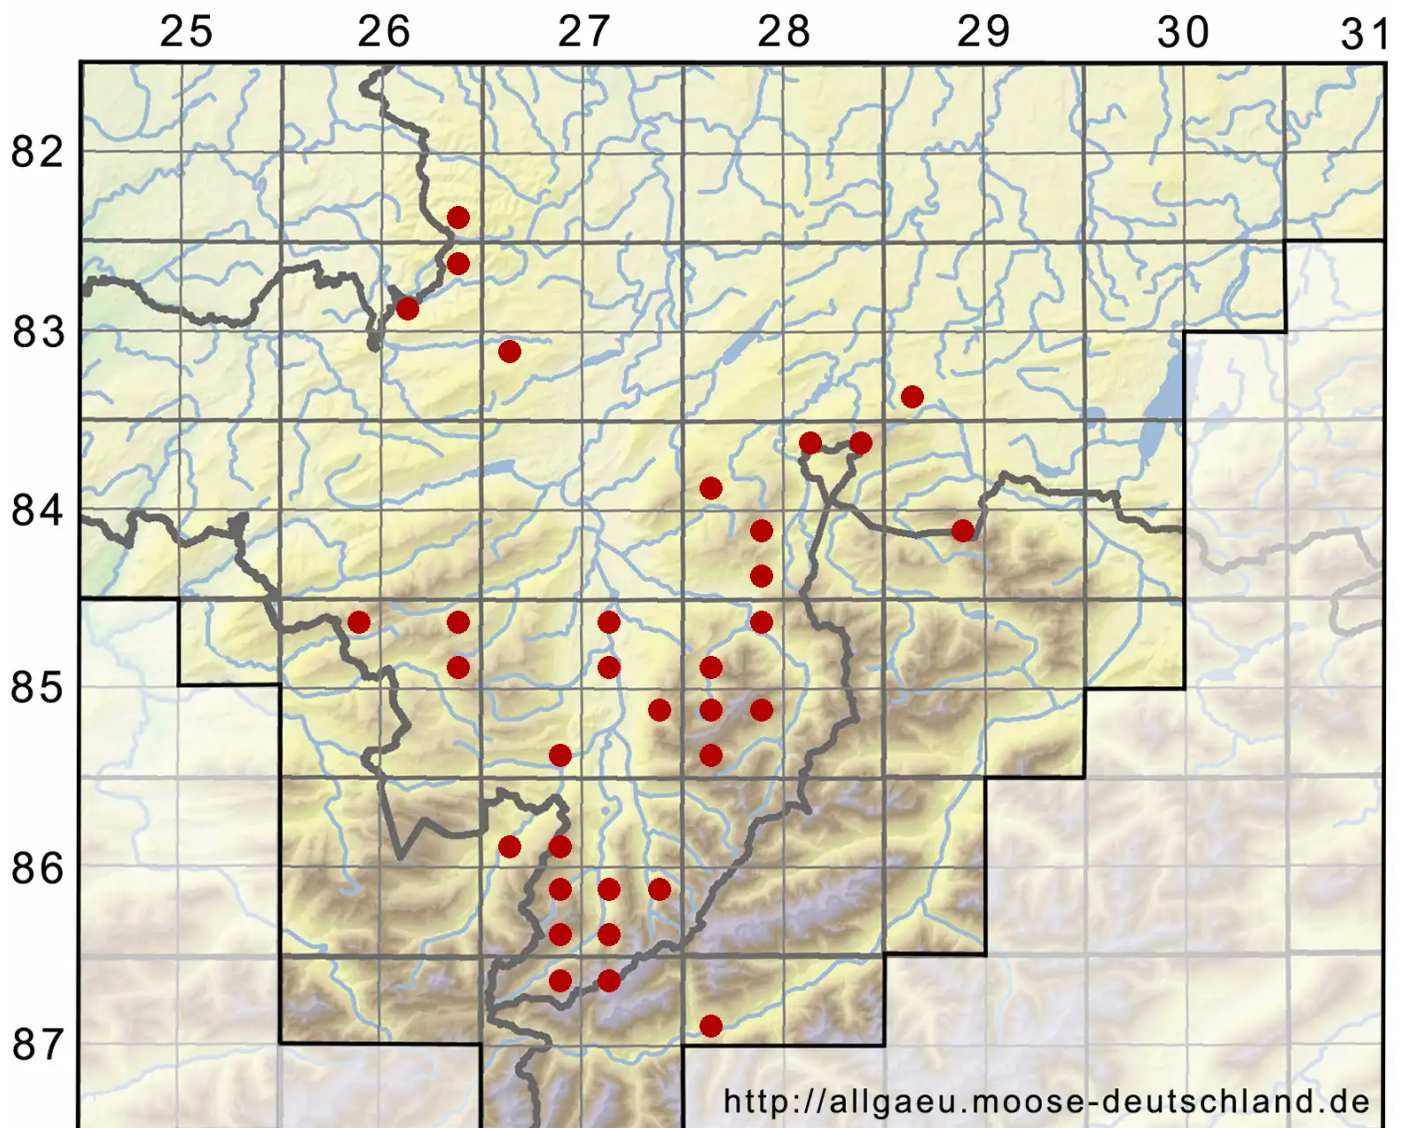

Brachythecium glareosum (Bruch ex Spruce) Schimp.

Kies-Kurzbüchsenmoos, Haarspitzen-Kurzbüchsenmoos

Legende:

Symbole:

Ausgefülltes Symbol:
Zeitraum von 1980 bis heute (Aktuelle Angabe)

Leeres Symbol:
Zeitraum vor 1980 (Altangabe)

Quadrat: Herbarbeleg