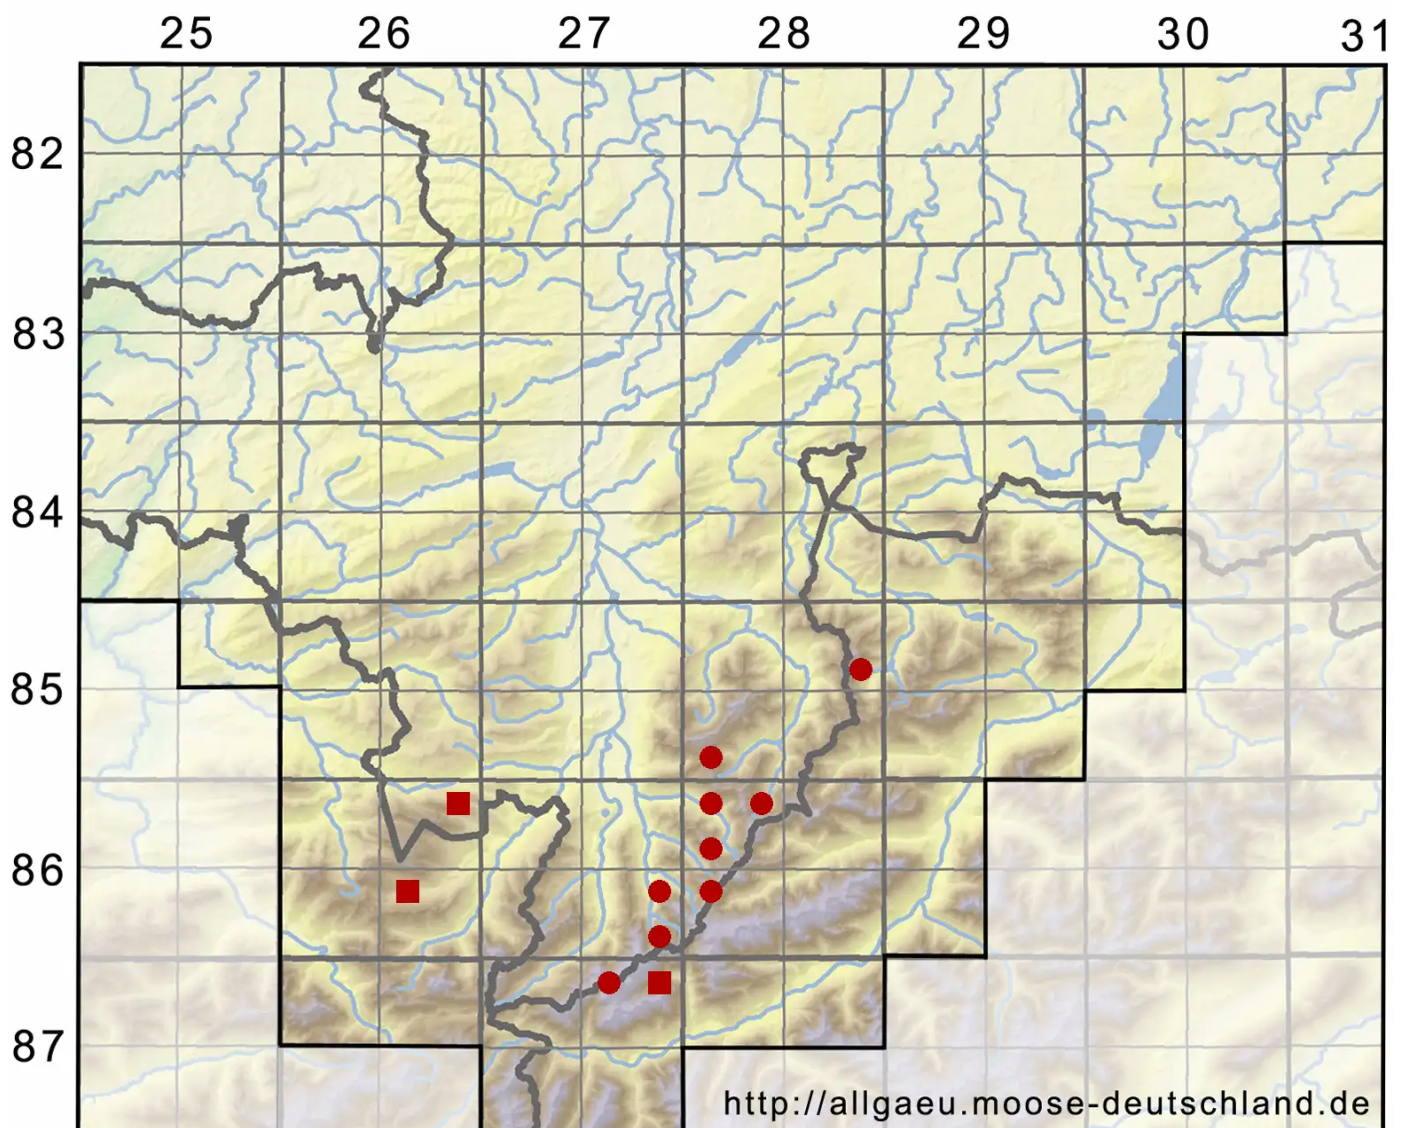

Sciuro-hypnum glaciale (Schimp.) Ignatov & Huttunen

Gletscher-Schweifchenastmoos, Gletscher-Neuhaarblattmoos

Legende:

Symbole:

Ausgefülltes Symbol:
Zeitraum von 1980 bis heute (Aktuelle Angabe)

Leeres Symbol:
Zeitraum vor 1980 (Altangabe)

Quadrat: Herbarbeleg