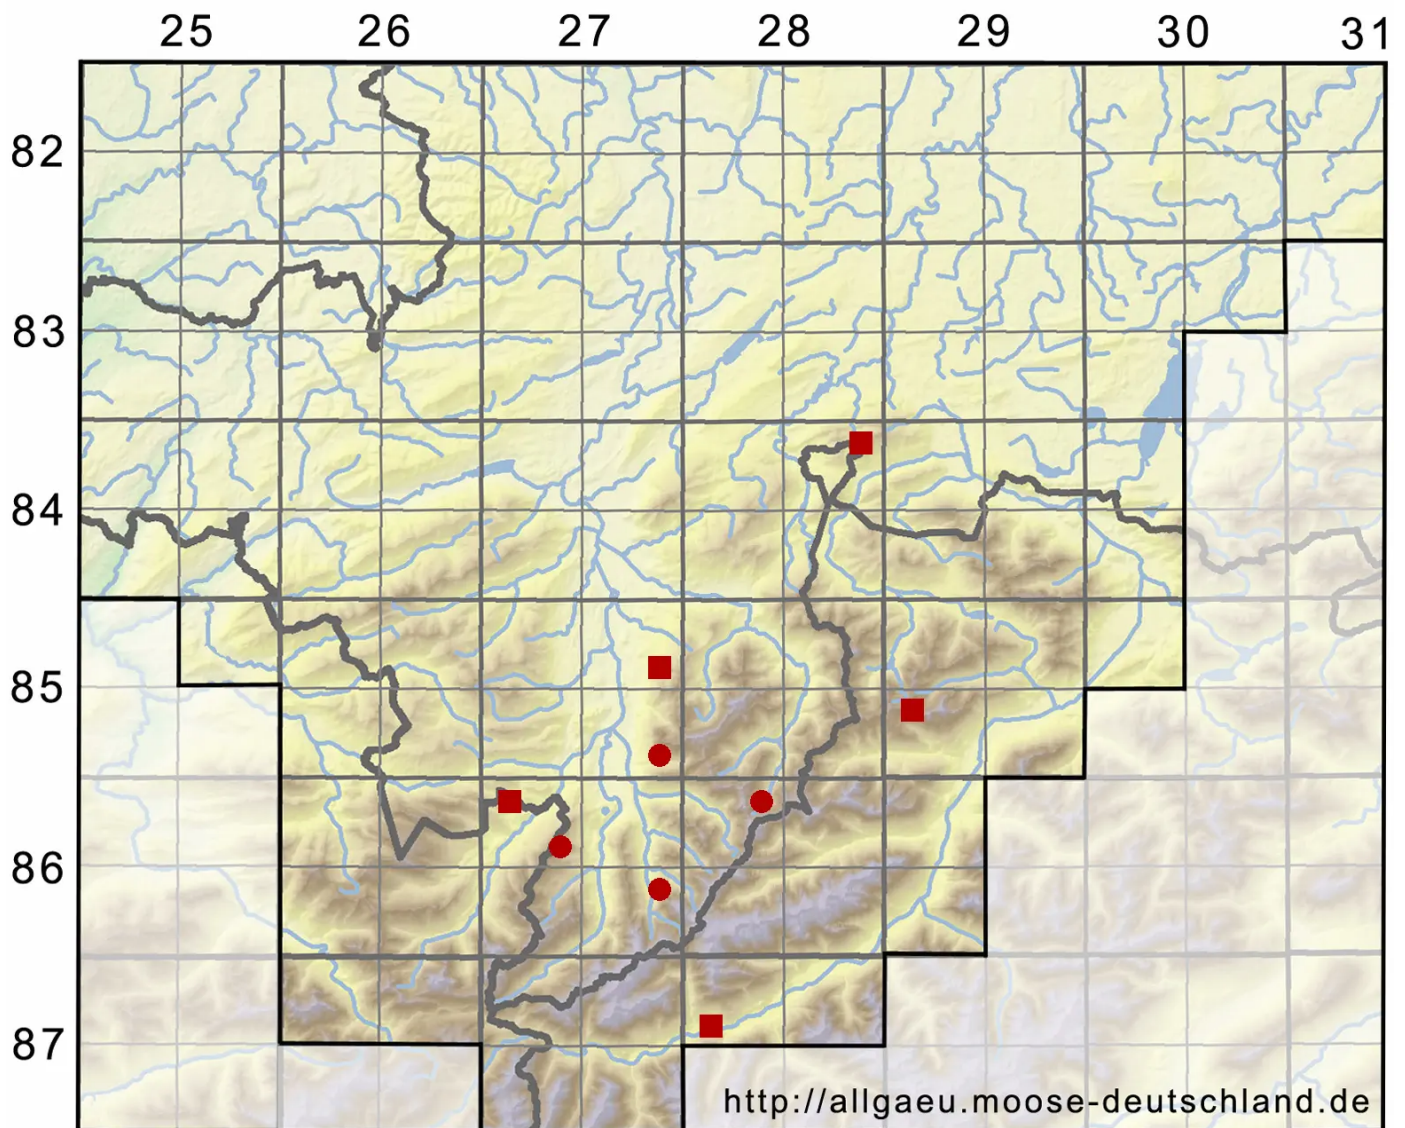

Brachythecium geheebii Milde

Geheeb's Kurzbüchsenmoos

Legende:

Symbole:

Ausgefülltes Symbol:
Zeitraum von 1980 bis heute (Aktuelle Angabe)

Leeres Symbol:
Zeitraum vor 1980 (Altangabe)

Quadrat: Herbarbeleg