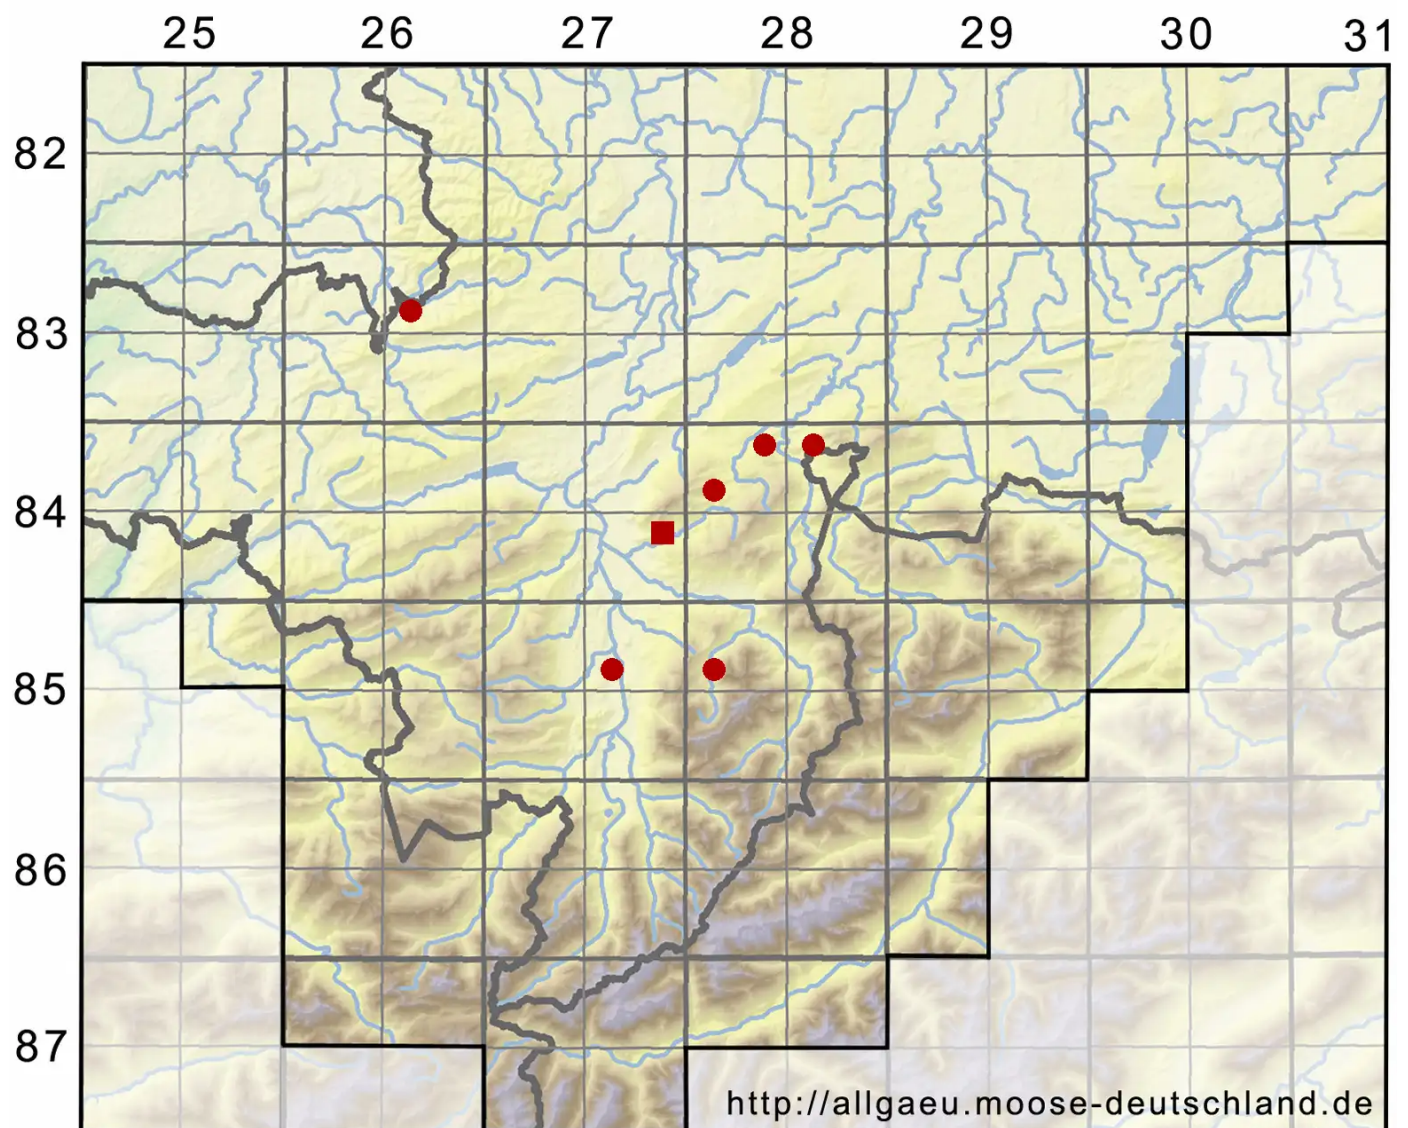

Cirriphyllum crassinervium (Taylor) Loeske & M.Fleisch.

Dicknerviges Haarblattmoos

Legende:

Symbole:

Ausgefülltes Symbol:
Zeitraum von 1980 bis heute (Aktuelle Angabe)

Leeres Symbol:
Zeitraum vor 1980 (Altangabe)

Quadrat: Herbarbeleg