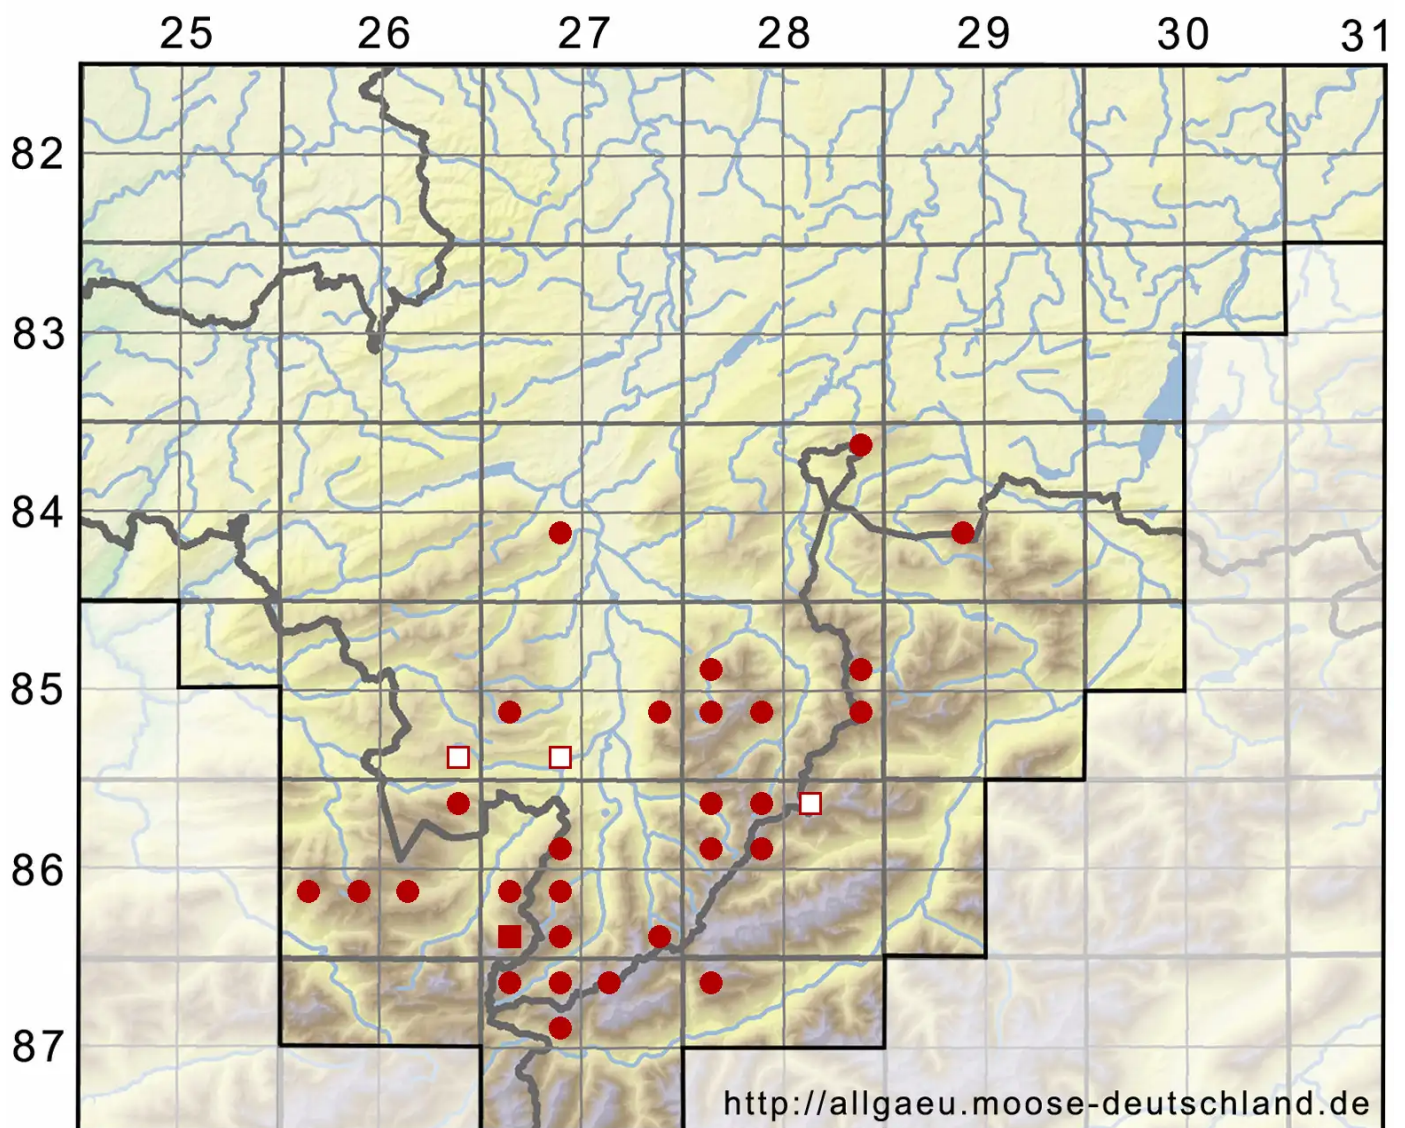

Brachythecium cirrosum (Schwägr.) Schimp.

Haarblatt-Kurzbüchsenmoos, Haar-Kurzbüchsenmoos

Legende:

Symbole:

Ausgefülltes Symbol:
Zeitraum von 1980 bis heute (Aktuelle Angabe)

Leeres Symbol:
Zeitraum vor 1980 (Altangabe)

Quadrat: Herbarbeleg