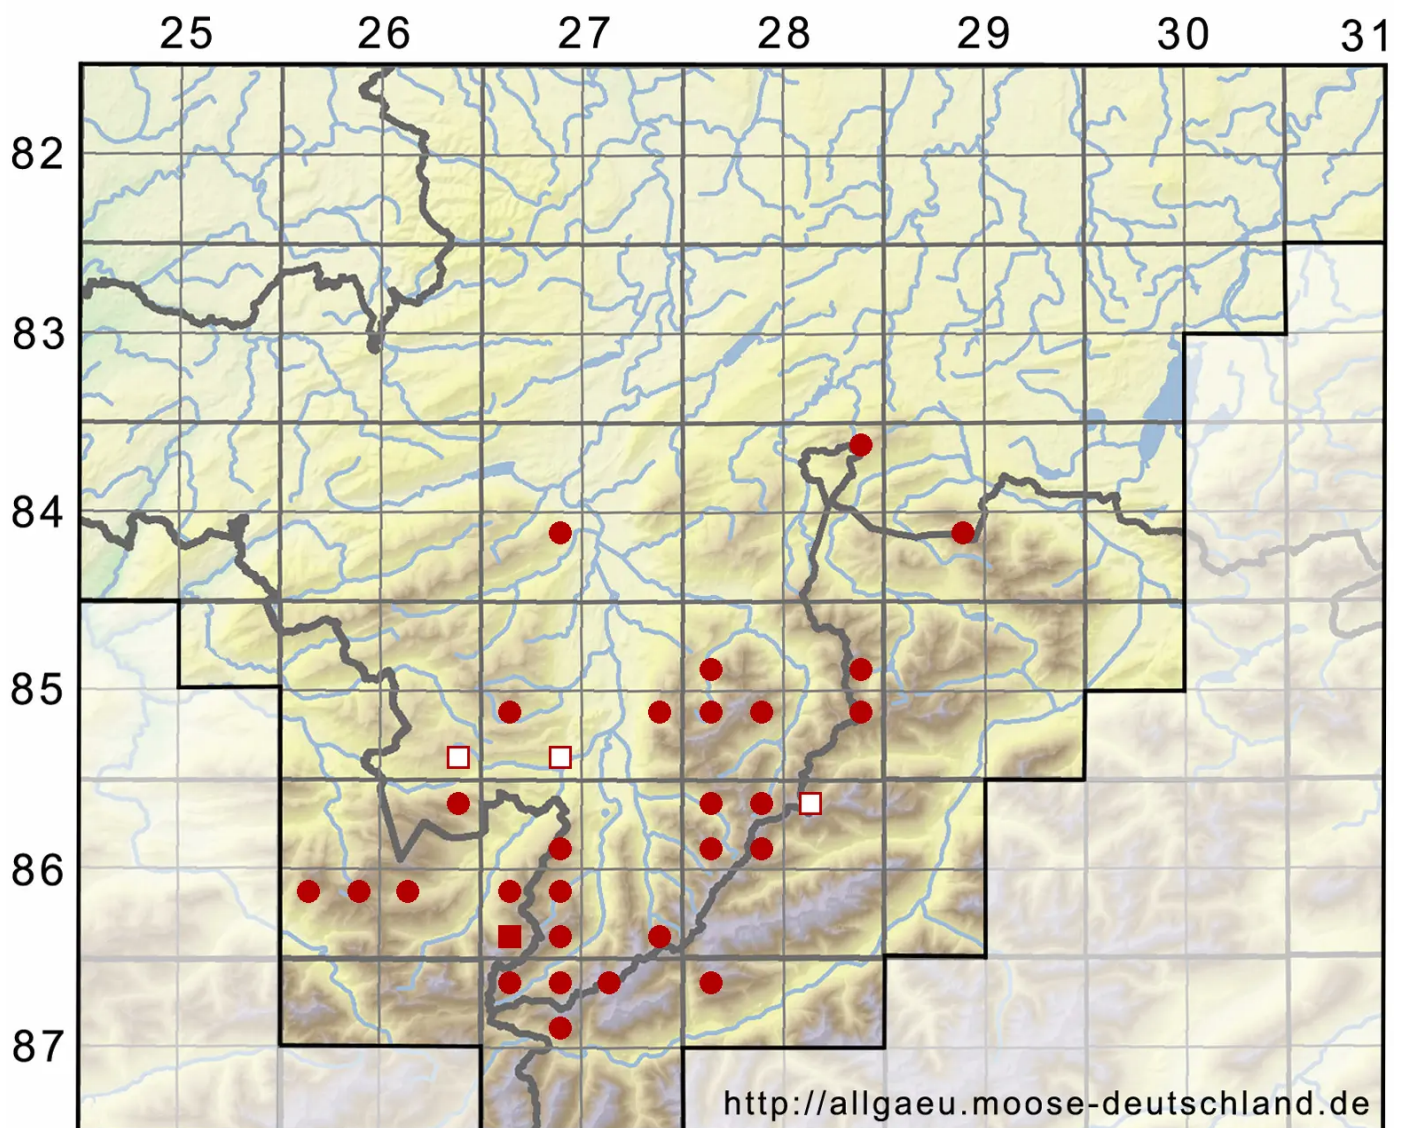

# Brachythecium cirrosum (Schwägr.) Schimp.

Haarblatt-Kurzbüchsenmoos, Haar-Kurzbüchsenmoos

Legende:

- Symbole:**
- Ausgefülltes Symbol:  
Zeitraum von 1980 bis heute (Aktuelle Angabe)
  - Leeres Symbol:  
Zeitraum vor 1980 (Altangabe)
  - Quadrat: Herbarbeleg