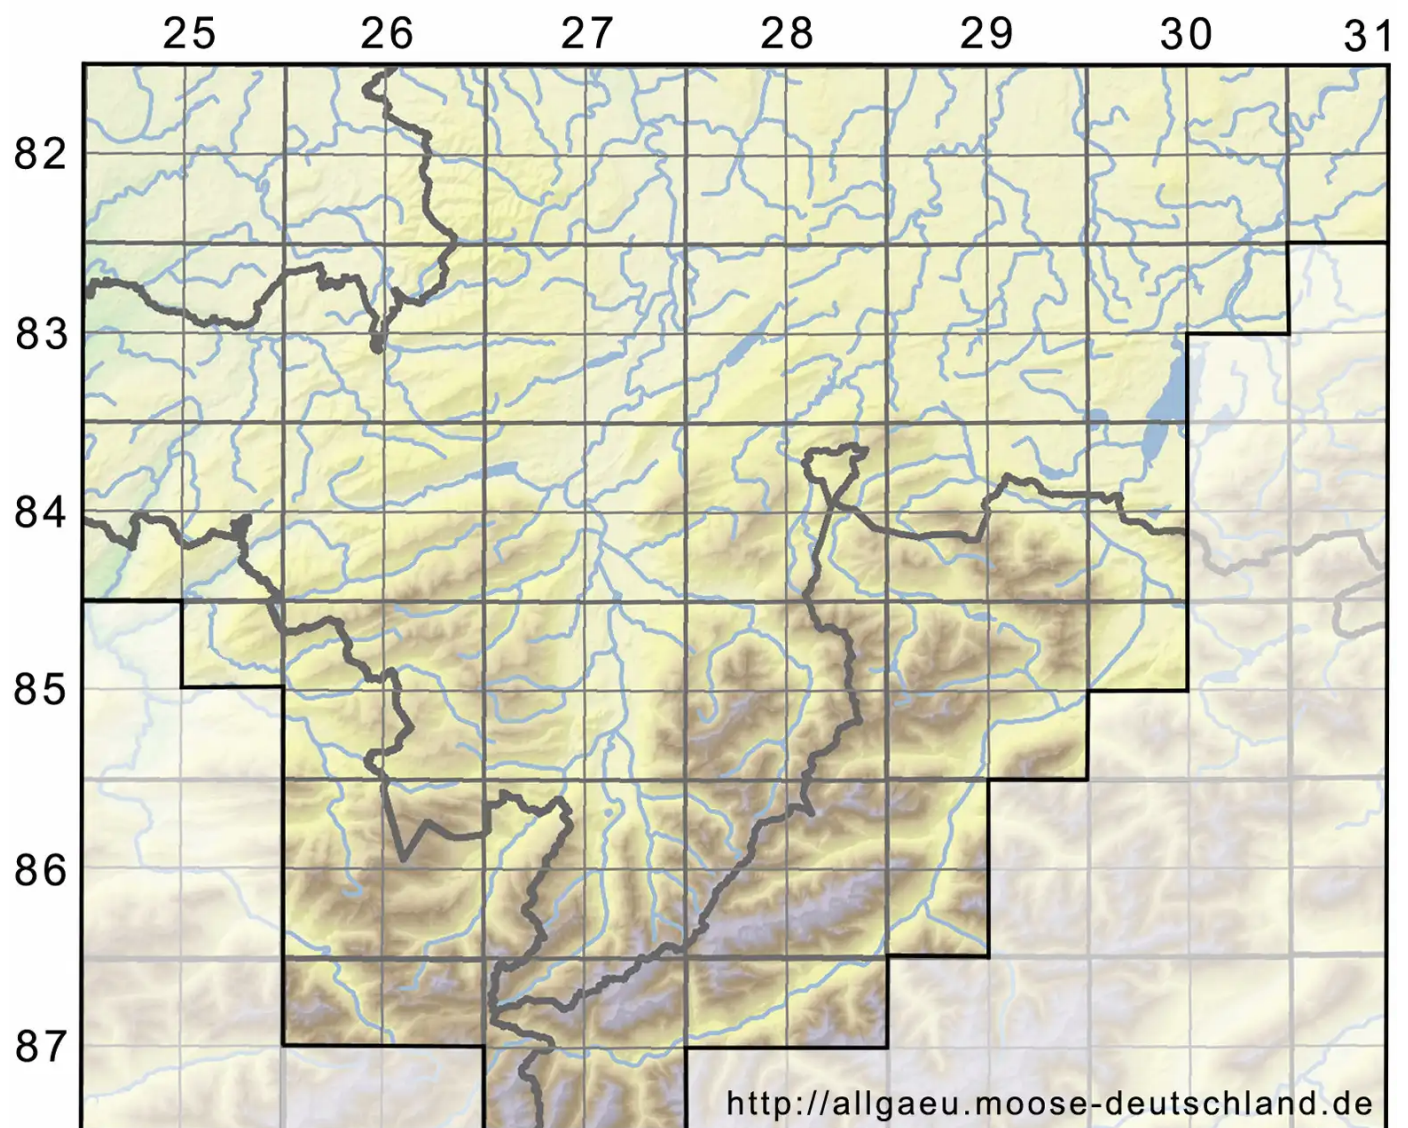

Rhynchostegium megapolitanum (Blandow ex F.Weber & D.M)

Wärmeliebendes Schnabeldeckelmoos

Legende:

Symbole:

Ausgefülltes Symbol:
Zeitraum von 1980 bis heute (Aktuelle Angabe)

Leeres Symbol:
Zeitraum vor 1980 (Altangabe)

Quadrat: Herbarbeleg