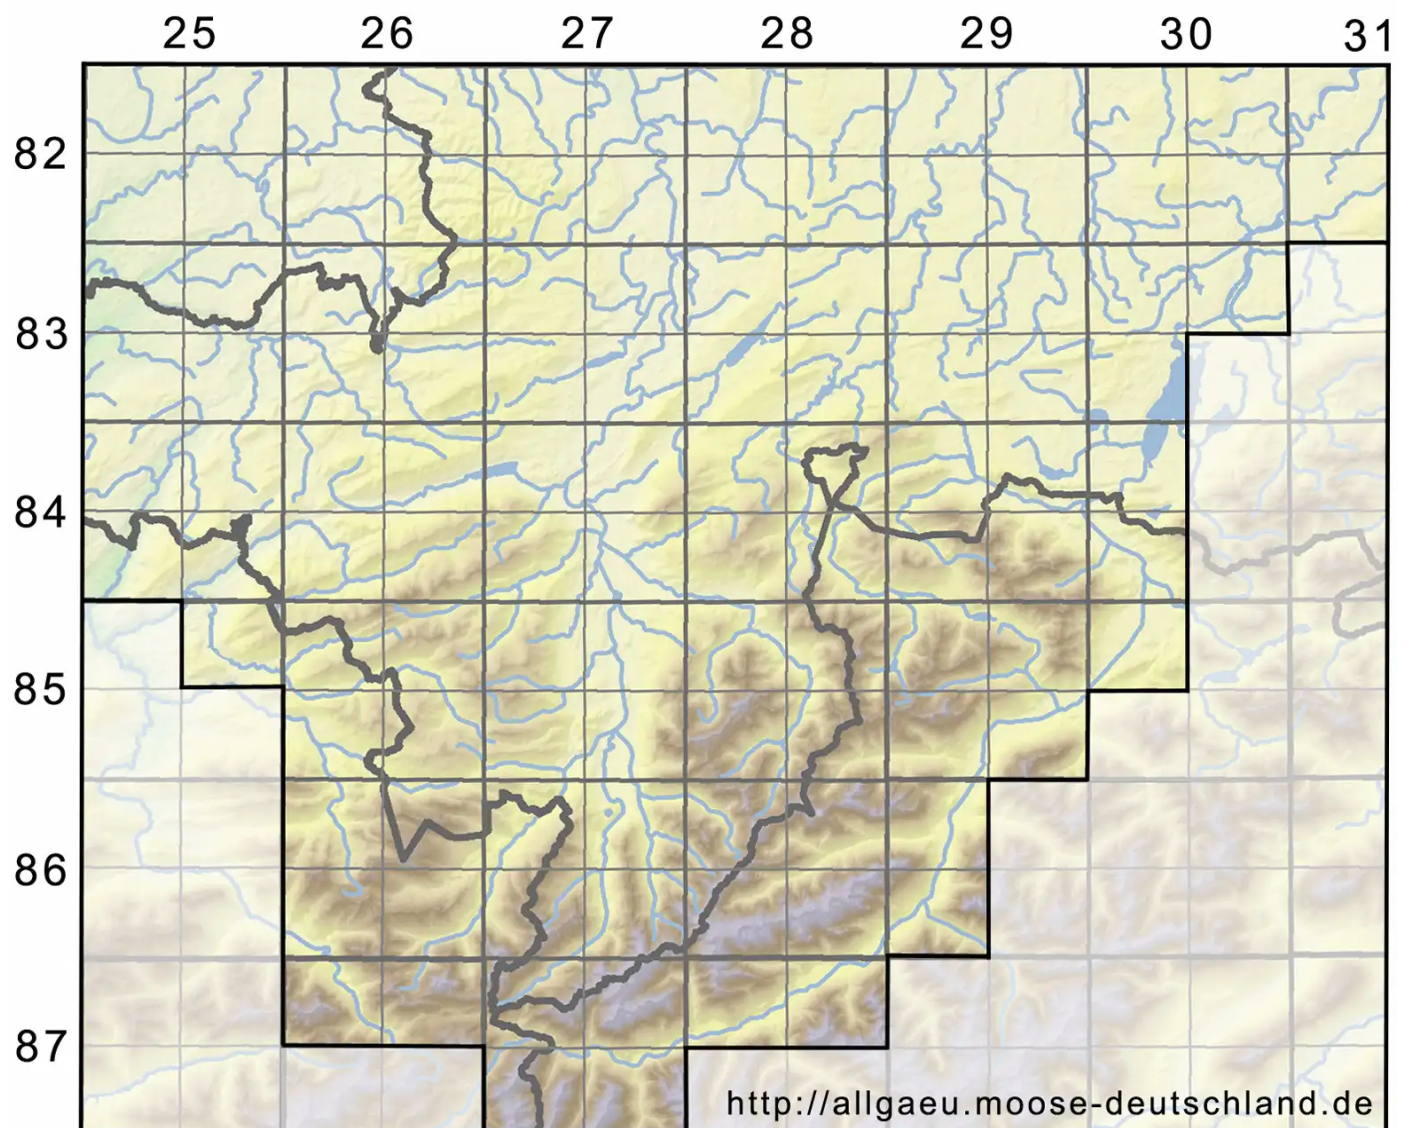

Rhynchostegium megapolitanum (Blandow ex F.Weber & D.M)

Wärmeliebendes Schnabeldeckelmoos

Legende:

Symbole:

Ausgefülltes Symbol:
Zeitraum von 1980 bis heute (Aktuelle Angabe)

Leeres Symbol:
Zeitraum vor 1980 (Altangabe)

Quadrat: Herbarbeleg