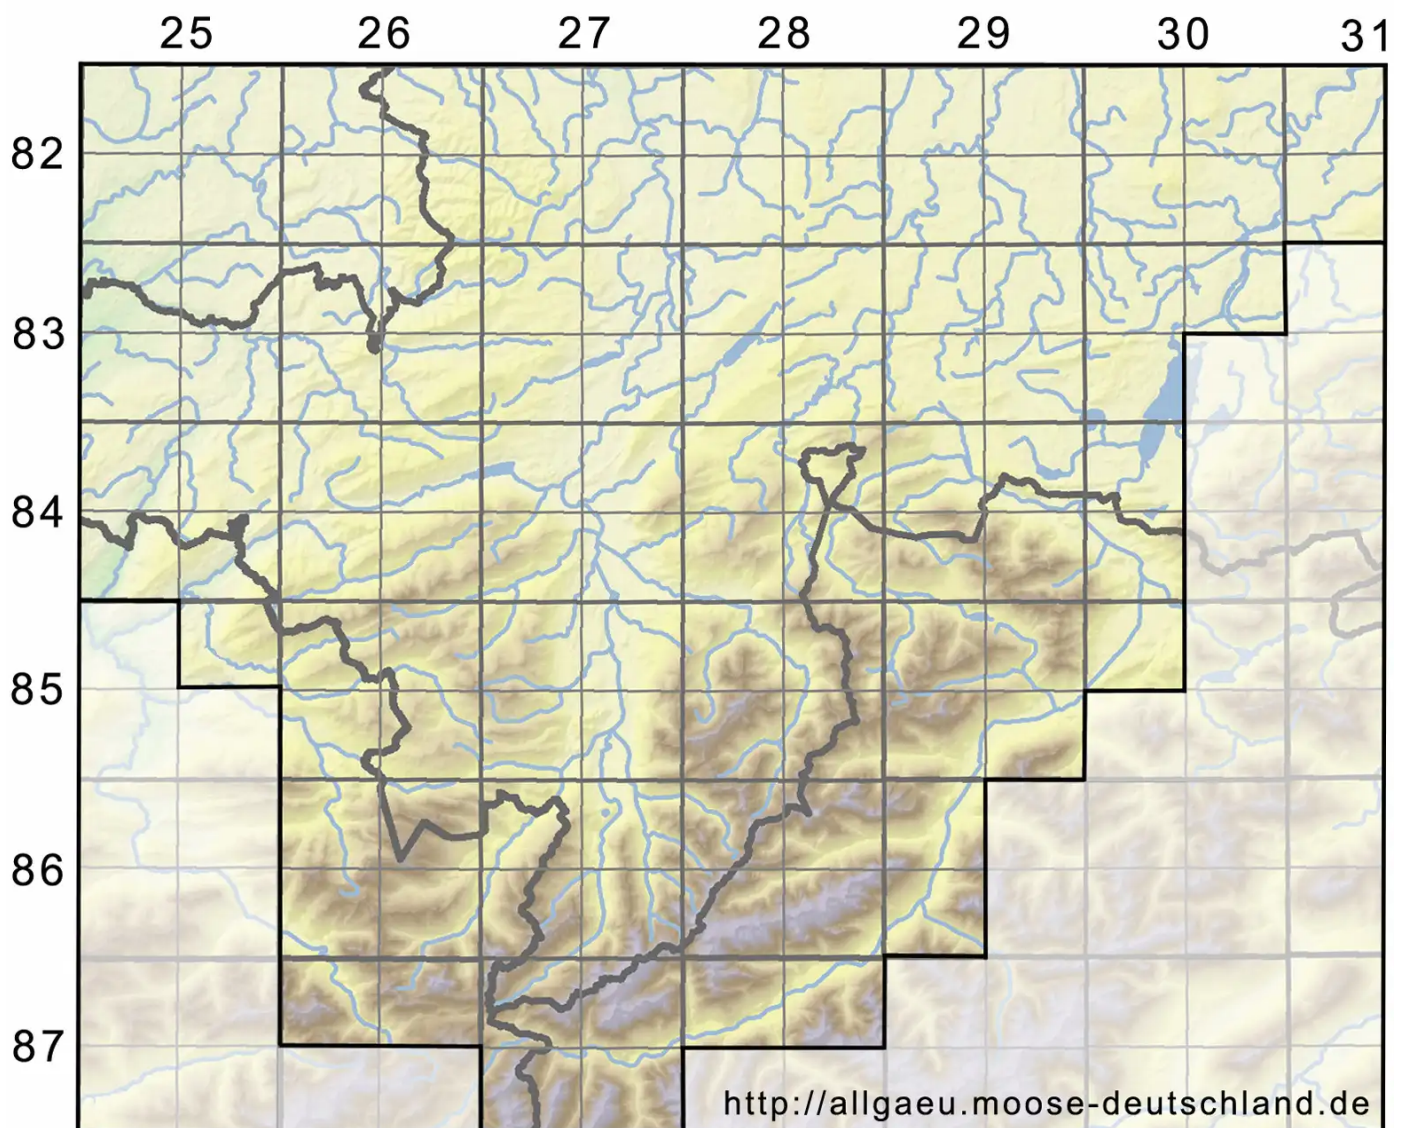

Rhynchostegium megapolitanum (Blandow ex F.Weber & D.M)

Wärmeliebendes Schnabeldeckelmoos

Legende:

Symbole:

Ausgefülltes Symbol:
Zeitraum von 1980 bis heute (Aktuelle Angabe)

Leeres Symbol:
Zeitraum vor 1980 (Altangabe)

Quadrat: Herbarbeleg