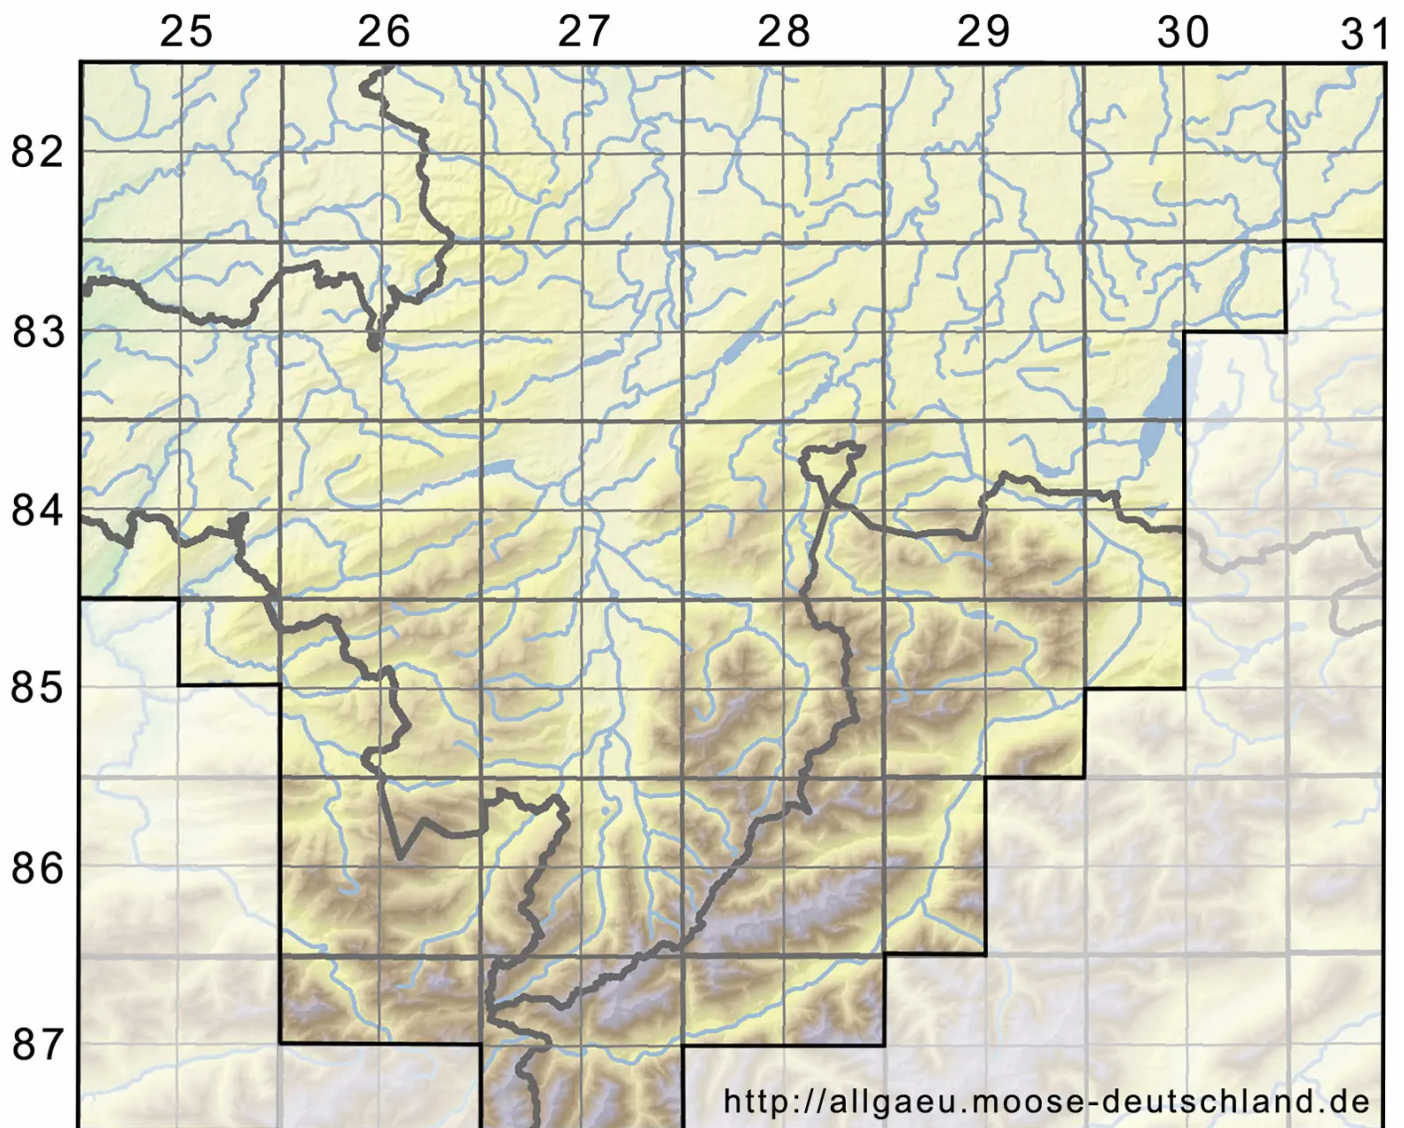

Brachythecium campestre (Müll.Hal.) Schimp.

Feld-Kurzbüchsenmoos

Legende:

Symbole:

Ausgefülltes Symbol:
Zeitraum von 1980 bis heute (Aktuelle Angabe)

Leeres Symbol:
Zeitraum vor 1980 (Altangabe)

Quadrat: Herbarbeleg