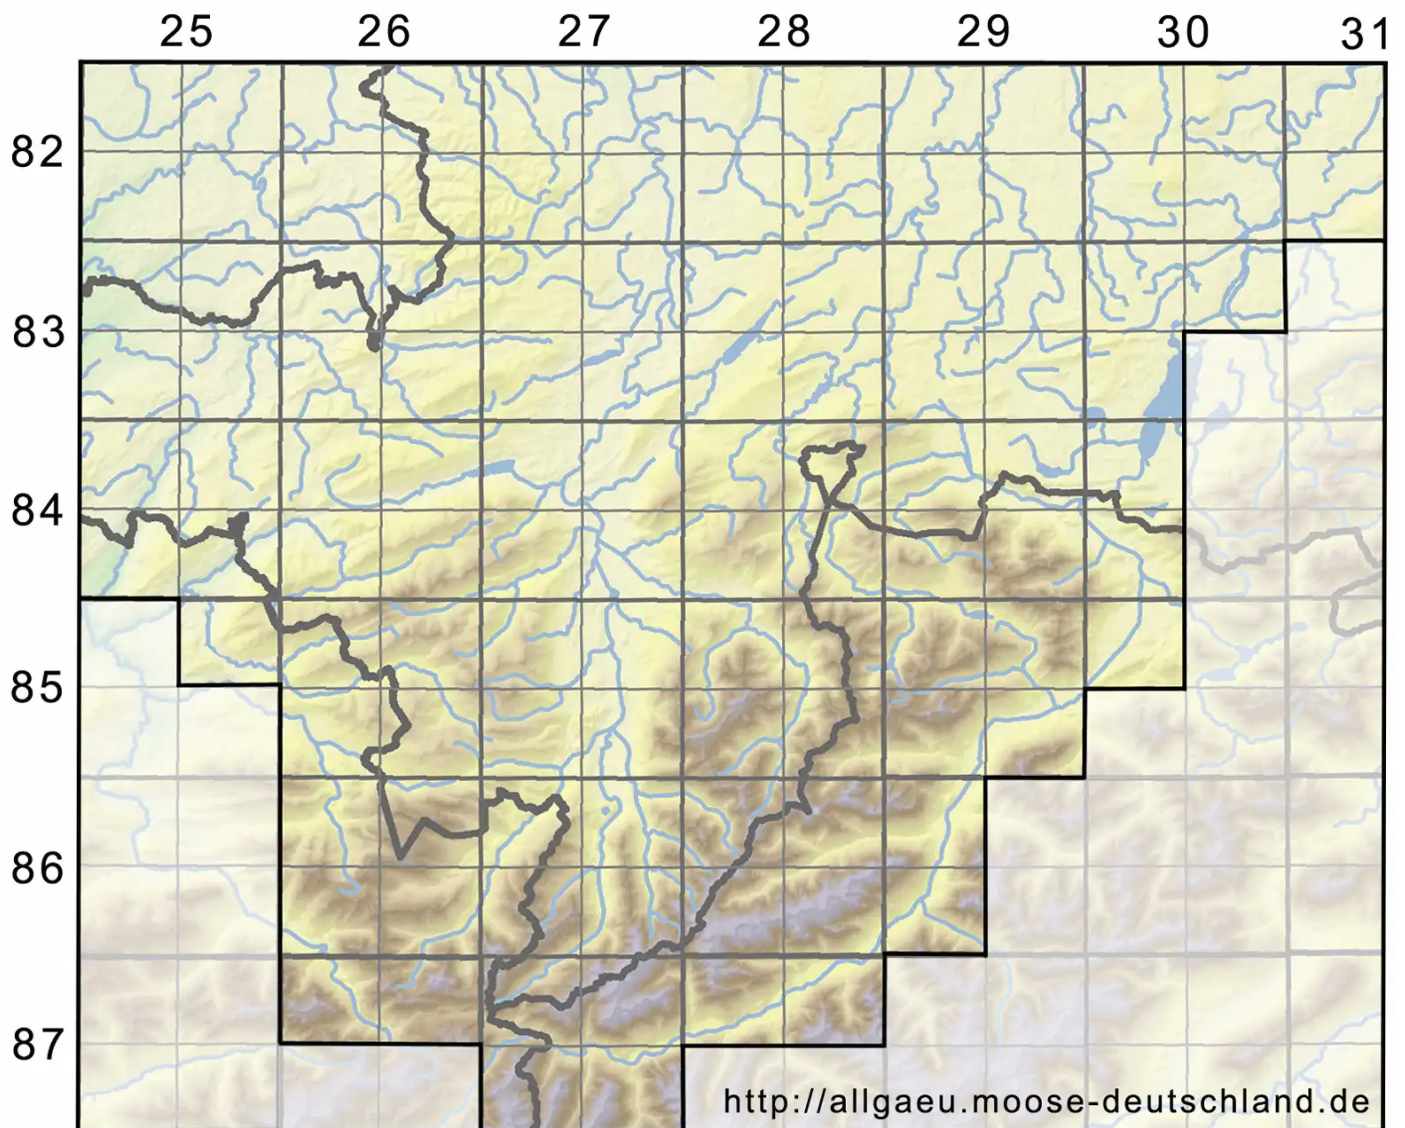

# Brachythecium campestre (Müll.Hal.) Schimp.

Feld-Kurzbüchsenmoos

Legende:

**Symbole:**

Ausgefülltes Symbol:  
Zeitraum von 1980 bis heute (Aktuelle Angabe)

Leeres Symbol:  
Zeitraum vor 1980 (Altangabe)

Quadrat: Herbarbeleg