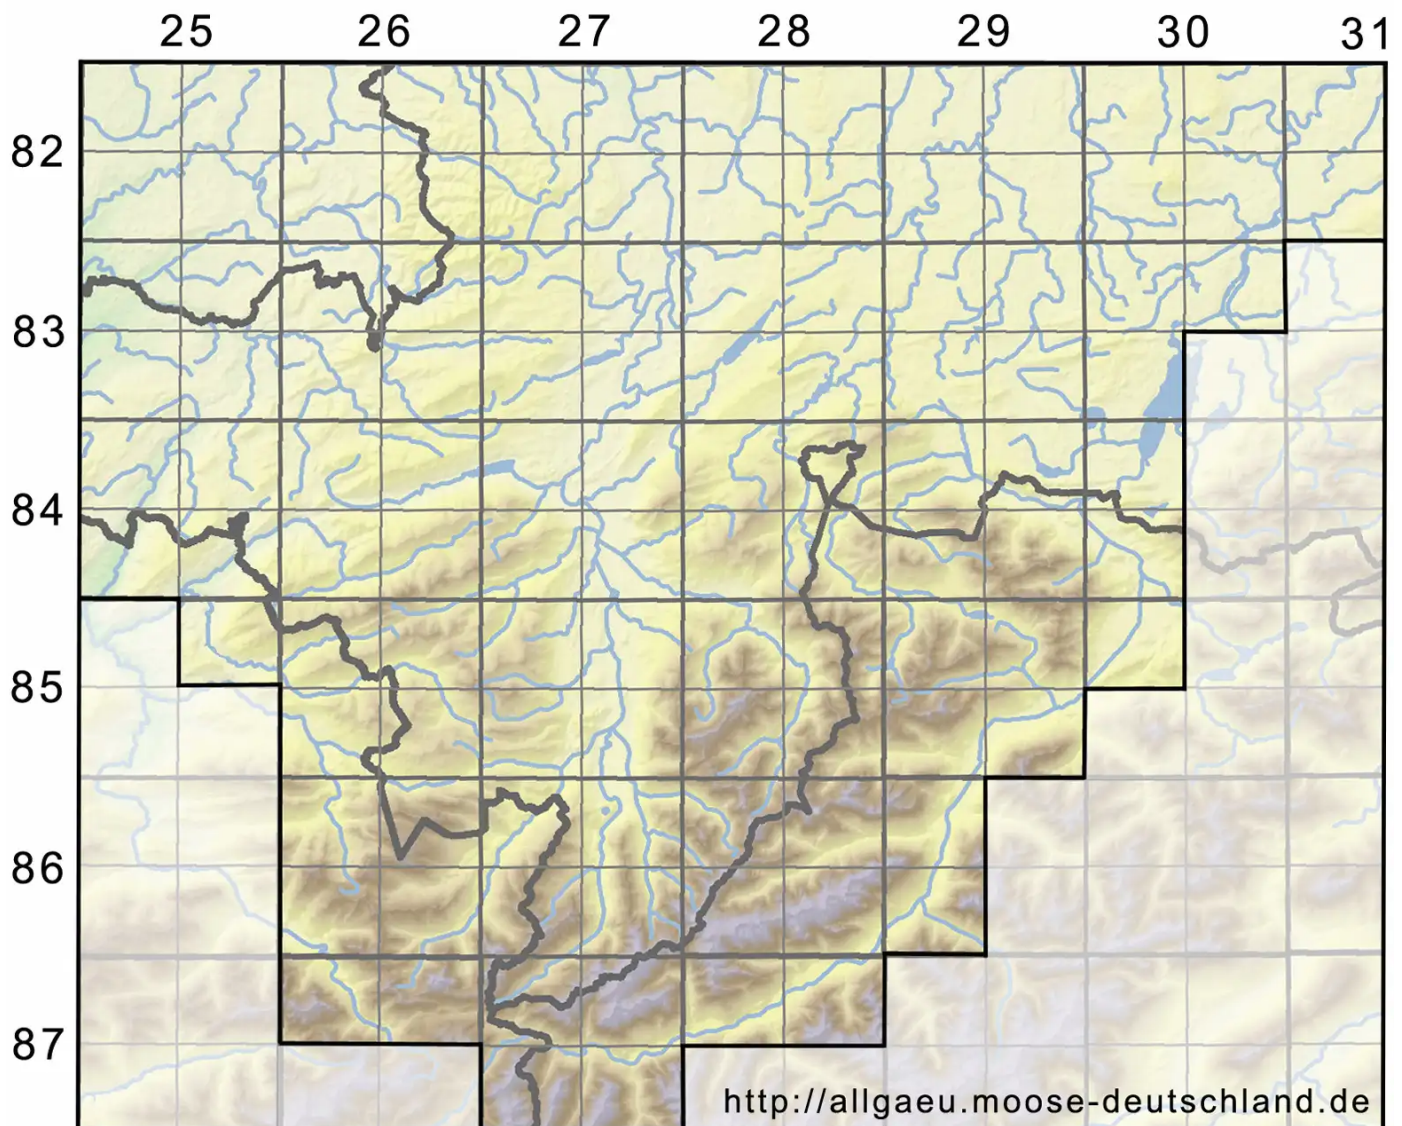

Scleropodium cespitans (Müll.Hal.) L.F.Koch

Rasiges Grünstängelmoos

Legende:

Symbole:

Ausgefülltes Symbol:
Zeitraum von 1980 bis heute (Aktuelle Angabe)

Leeres Symbol:
Zeitraum vor 1980 (Altangabe)

Quadrat: Herbarbeleg