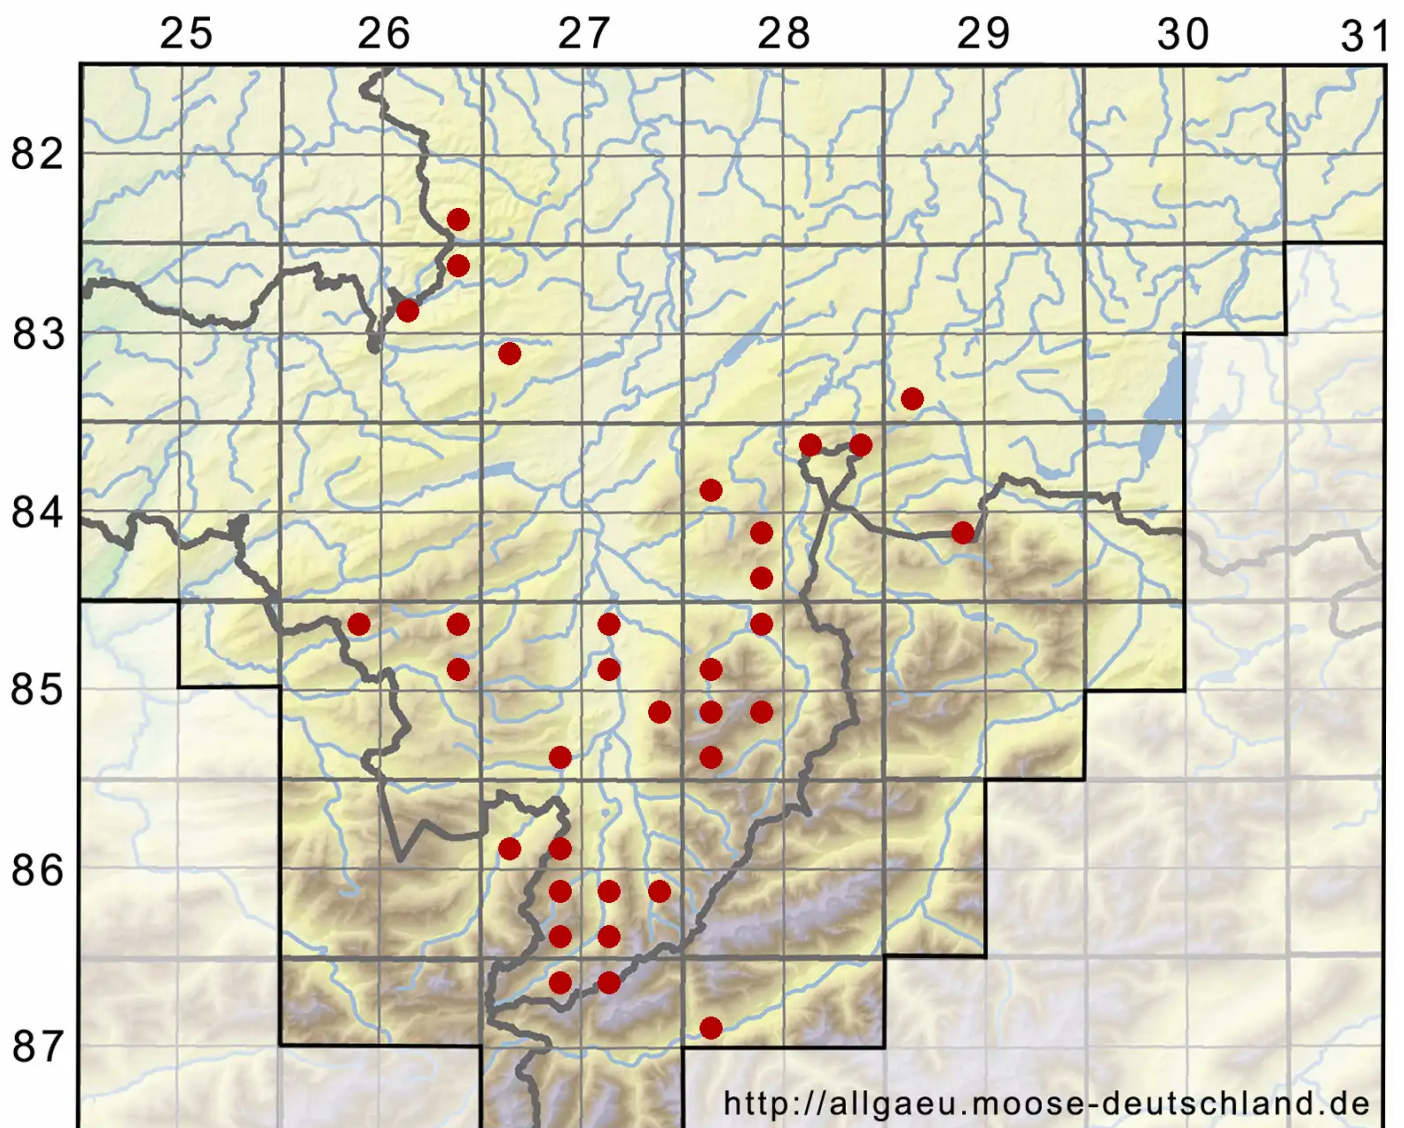

Brachythecium glareosum (Bruch ex Spruce) Schimp.

Kies-Kurzbüchsenmoos, Haarspitzen-Kurzbüchsenmoos

Legende:

Symbole:

Ausgefülltes Symbol:
Zeitraum von 1980 bis heute (Aktuelle Angabe)

Leeres Symbol:
Zeitraum vor 1980 (Altangabe)

Quadrat: Herbarbeleg