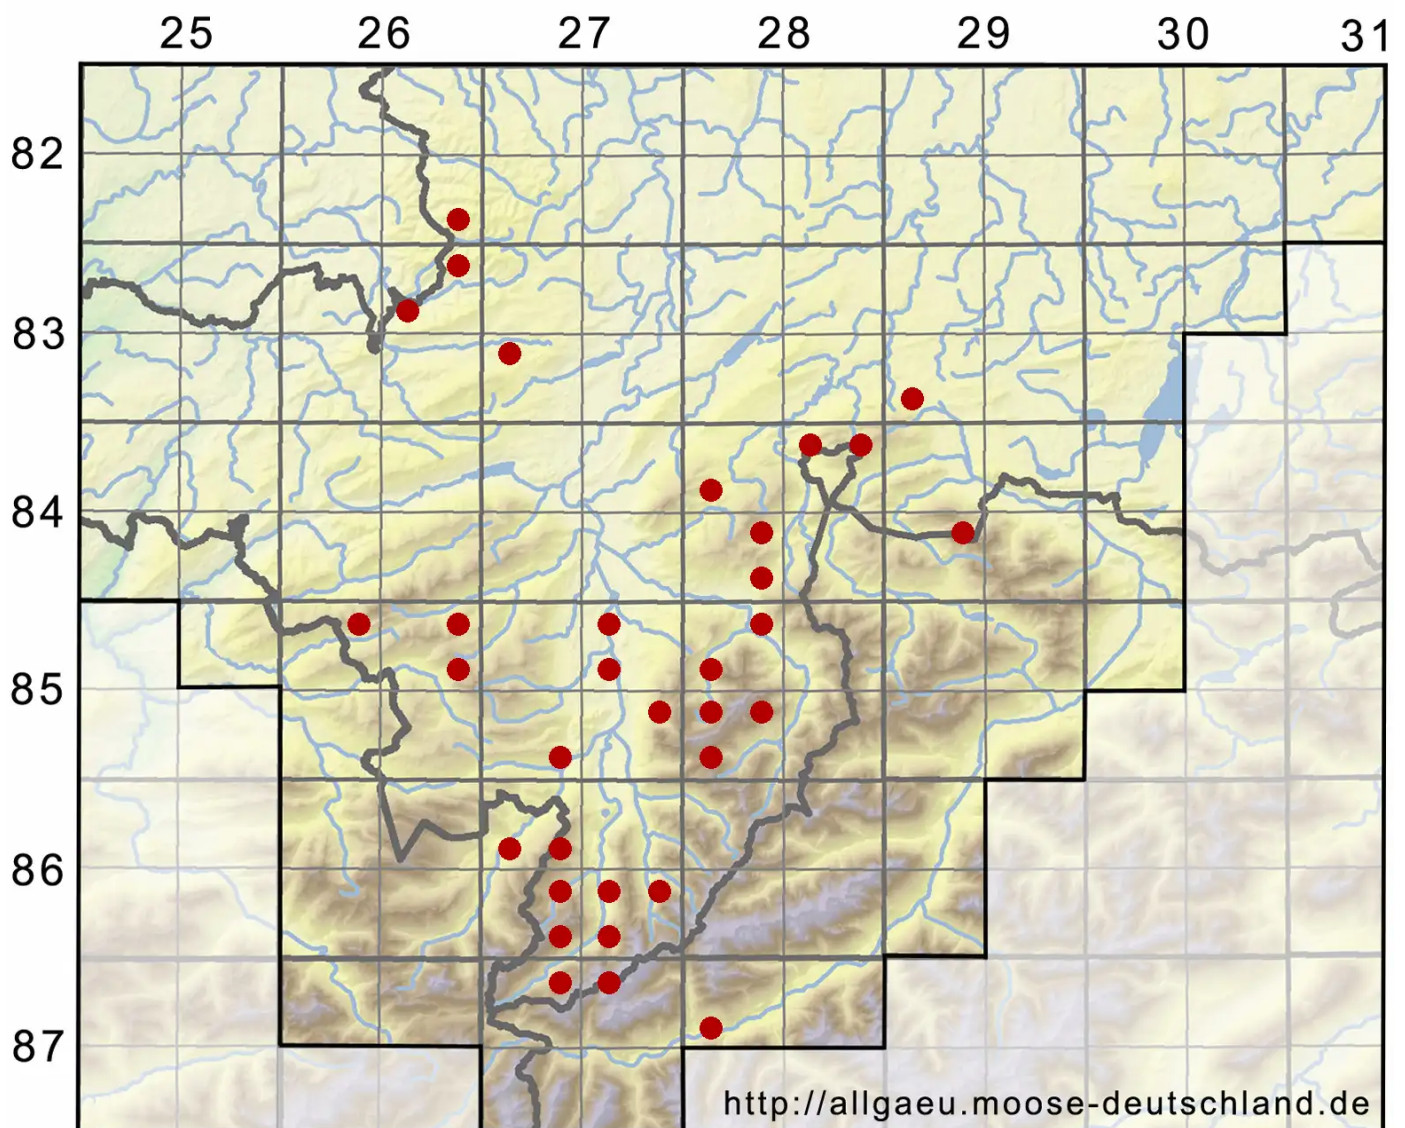

Brachythecium glareosum (Bruch ex Spruce) Schimp.

Kies-Kurzbüchsenmoos, Haarspitzen-Kurzbüchsenmoos

Legende:

- Symbole:**
- Ausgefülltes Symbol:
Zeitraum von 1980 bis heute (Aktuelle Angabe)
 - Leeres Symbol:
Zeitraum vor 1980 (Altangabe)
 - Quadrat: Herbarbeleg