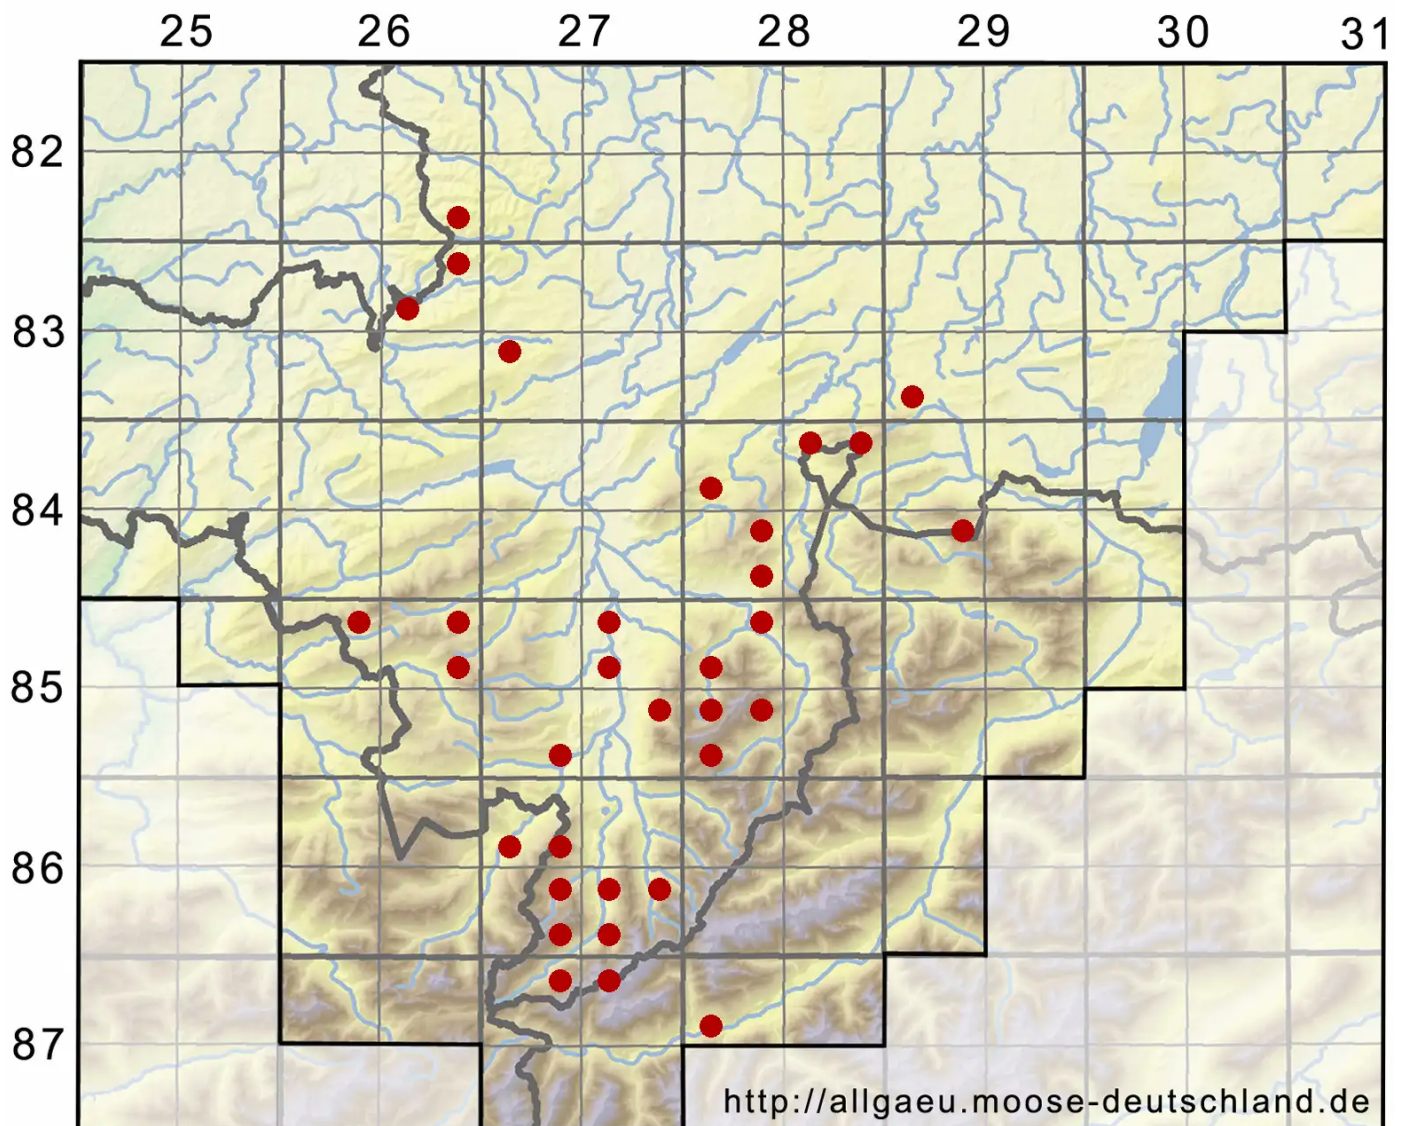

Brachythecium glareosum (Bruch ex Spruce) Schimp.

Kies-Kurzbüchsenmoos, Haarspitzen-Kurzbüchsenmoos

Legende:

Symbole:

Ausgefülltes Symbol:
Zeitraum von 1980 bis heute (Aktuelle Angabe)

Leeres Symbol:
Zeitraum vor 1980 (Altangabe)

Quadrat: Herbarbeleg