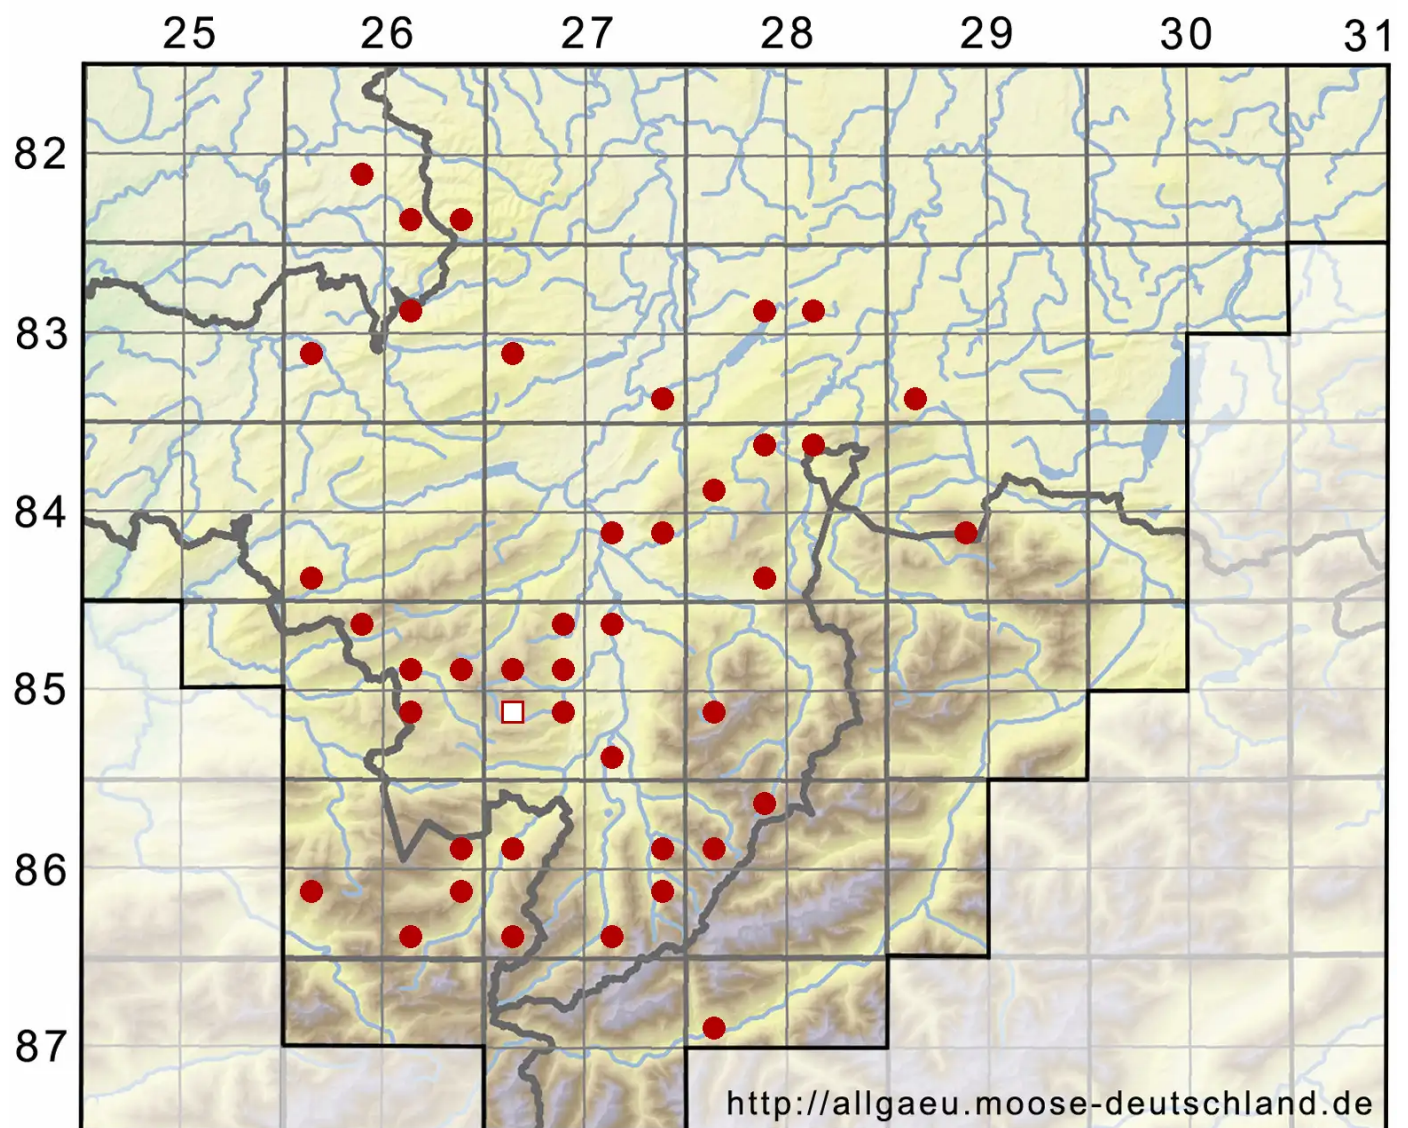

# Brachytheciastrum velutinum (Hedw.) Ignatov & Huttunen

Samtiges Zwerg-kurzkapselmoos, Samt-Kurzkapselmoos

Legende:

- Symbole:**
- Ausgefülltes Symbol:  
Zeitraum von 1980 bis heute (Aktuelle Angabe)
  - Leeres Symbol:  
Zeitraum vor 1980 (Altangabe)
  - Quadrat: Herbarbeleg