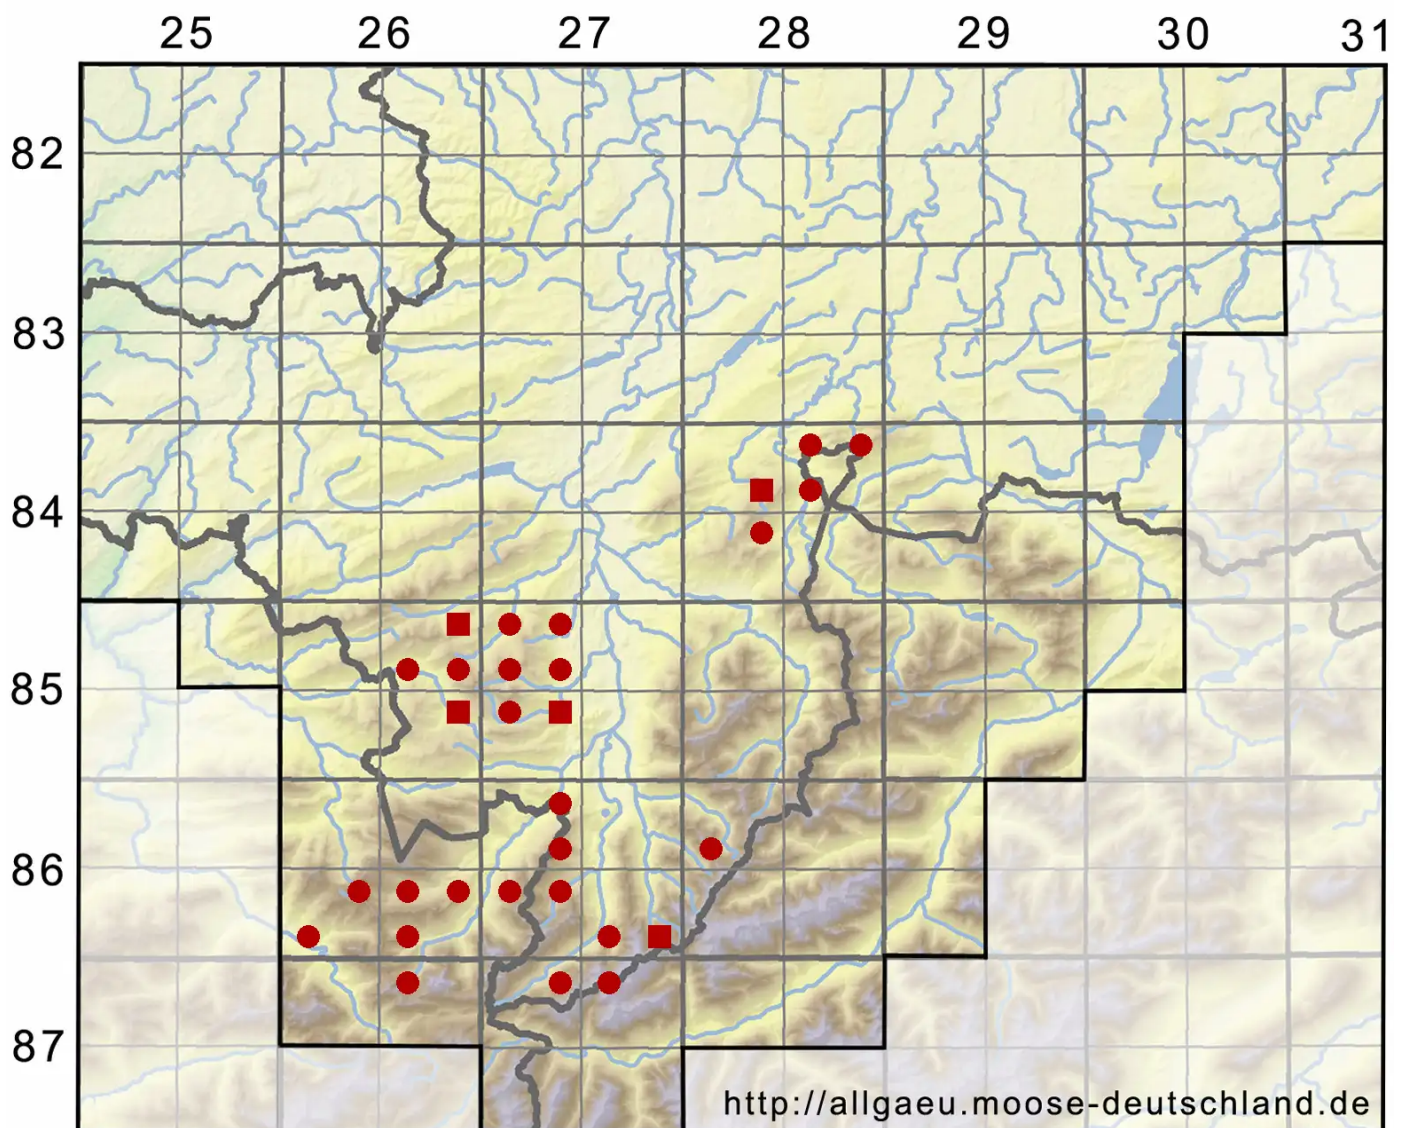

Brachydontium trichodes (F.Weber) Milde

Haarblättriges Kurzzahnmoos

Legende:

- Symbole:**
- Ausgefülltes Symbol:
Zeitraum von 1980 bis heute (Aktuelle Angabe)
 - Leeres Symbol:
Zeitraum vor 1980 (Altangabe)
 - Quadrat: Herbarbeleg