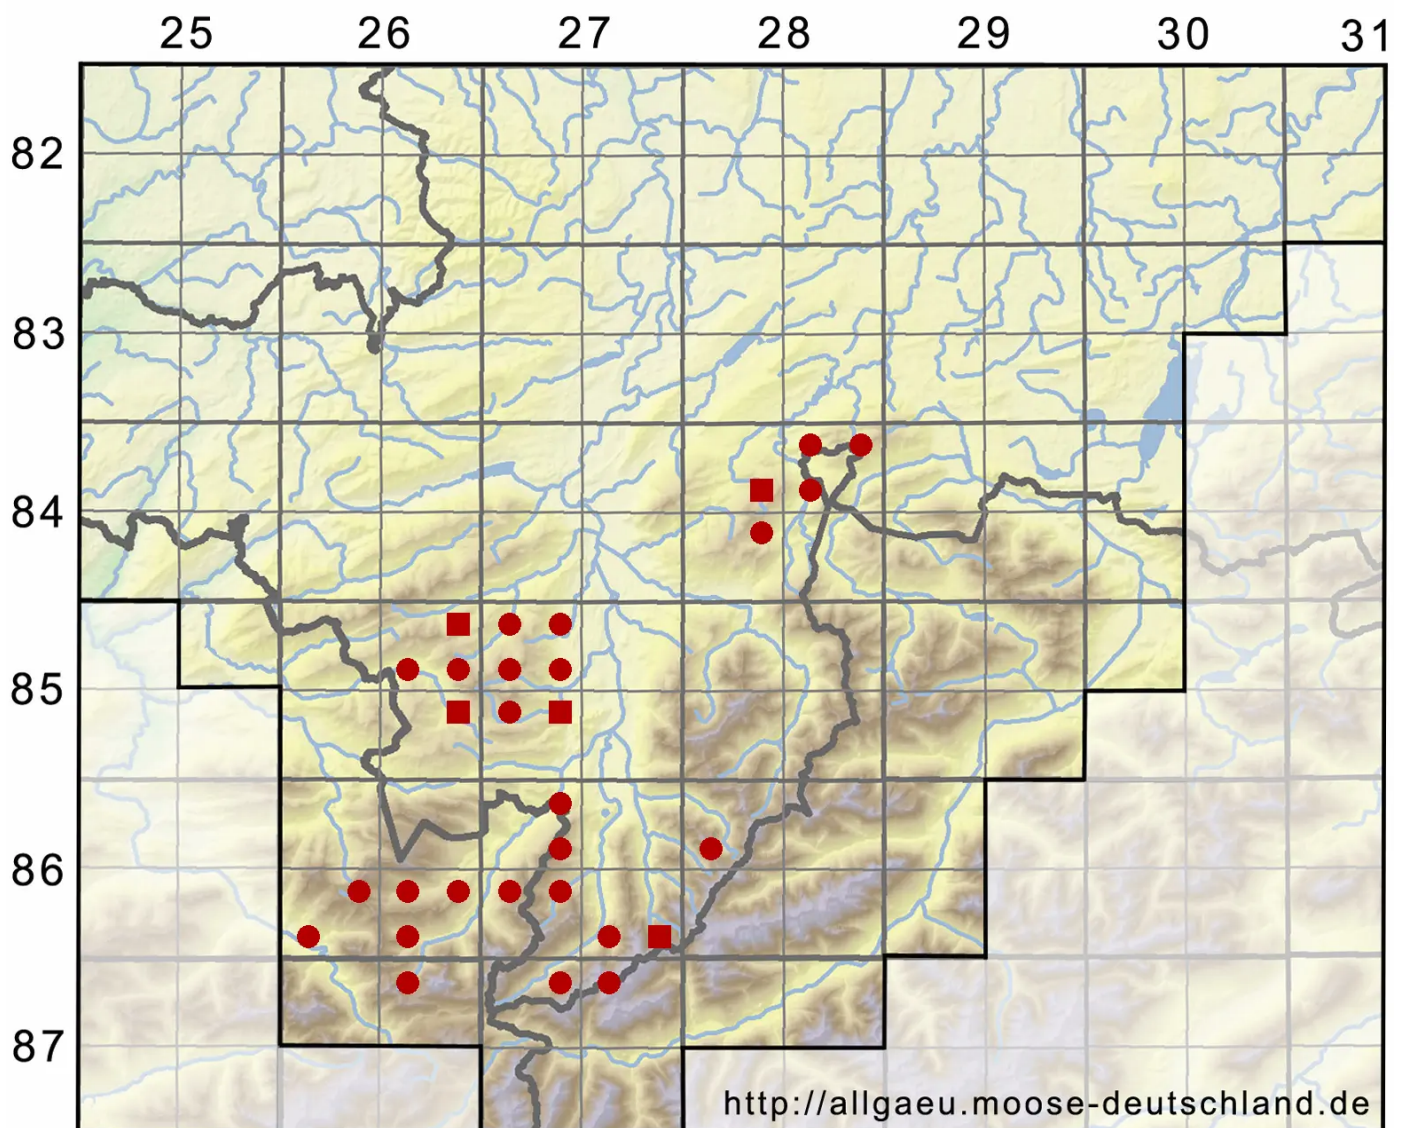

Brachydontium trichodes (F.Weber) Milde

Haarblättriges Kurzzahnmoos

Legende:

- Symbole:**
- Ausgefülltes Symbol:
Zeitraum von 1980 bis heute (Aktuelle Angabe)
 - Leeres Symbol:
Zeitraum vor 1980 (Altangabe)
 - Quadrat: Herbarbeleg