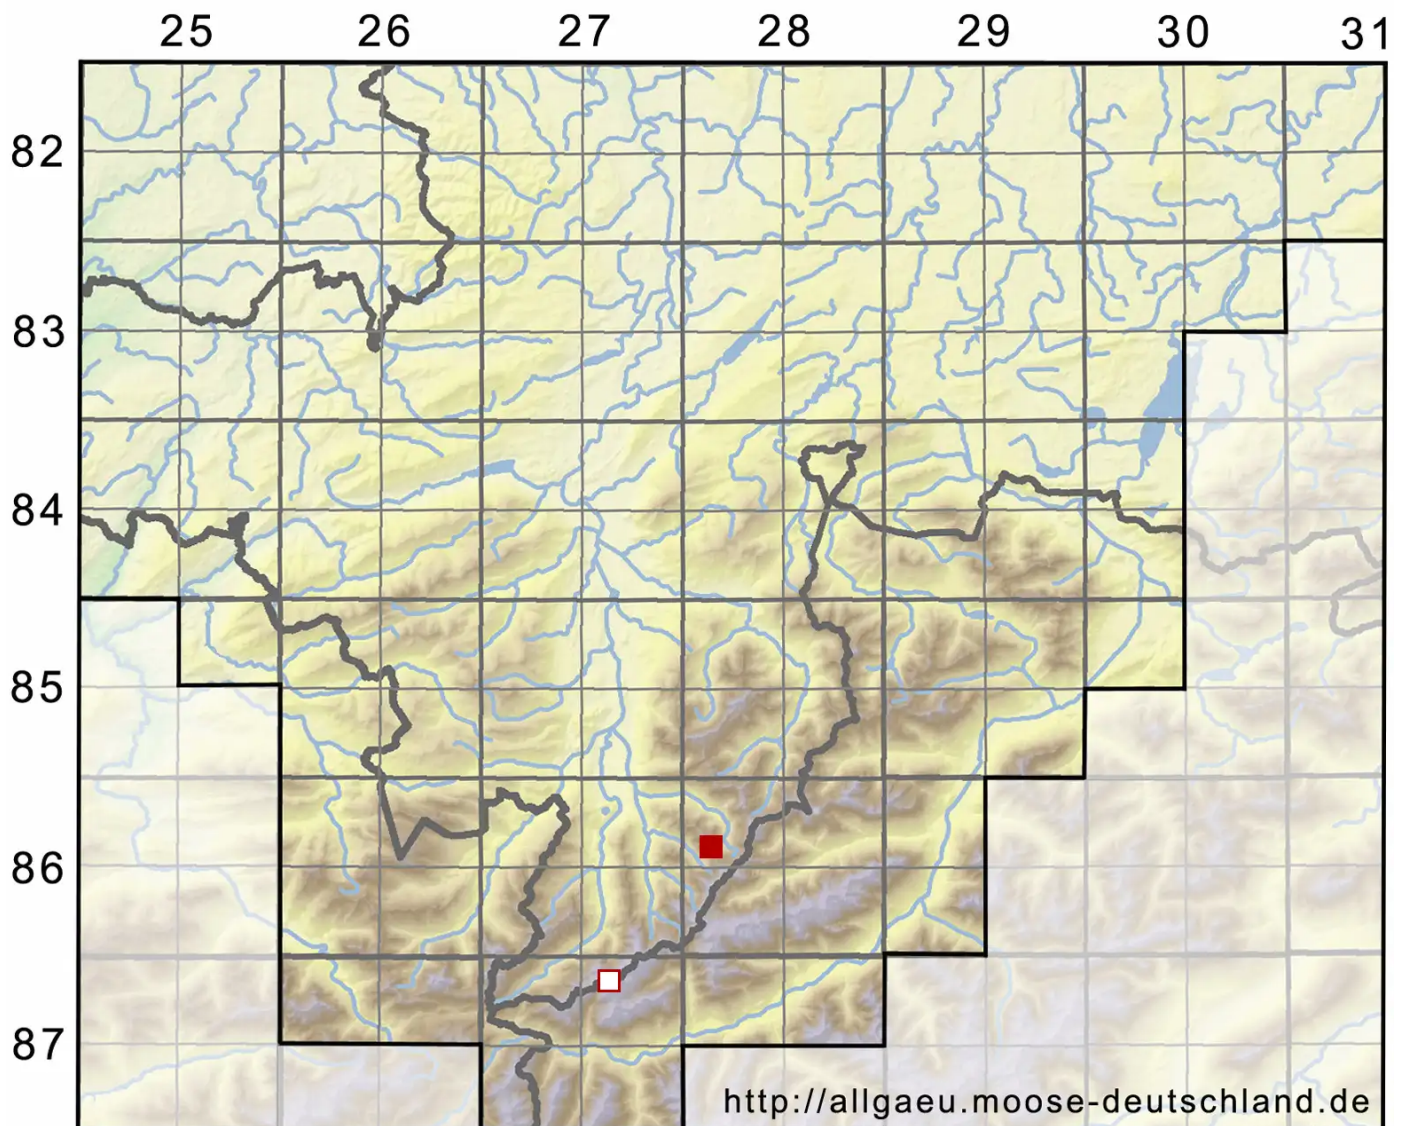

# Blindia caespiticia (F.Weber & D.Mohr) Müll.Hal.

Rasen-Blindmoos

Legende:

**Symbole:**

Ausgefülltes Symbol:  
Zeitraum von 1980 bis heute (Aktuelle Angabe)

Leeres Symbol:  
Zeitraum vor 1980 (Altangabe)

Quadrat: Herbarbeleg