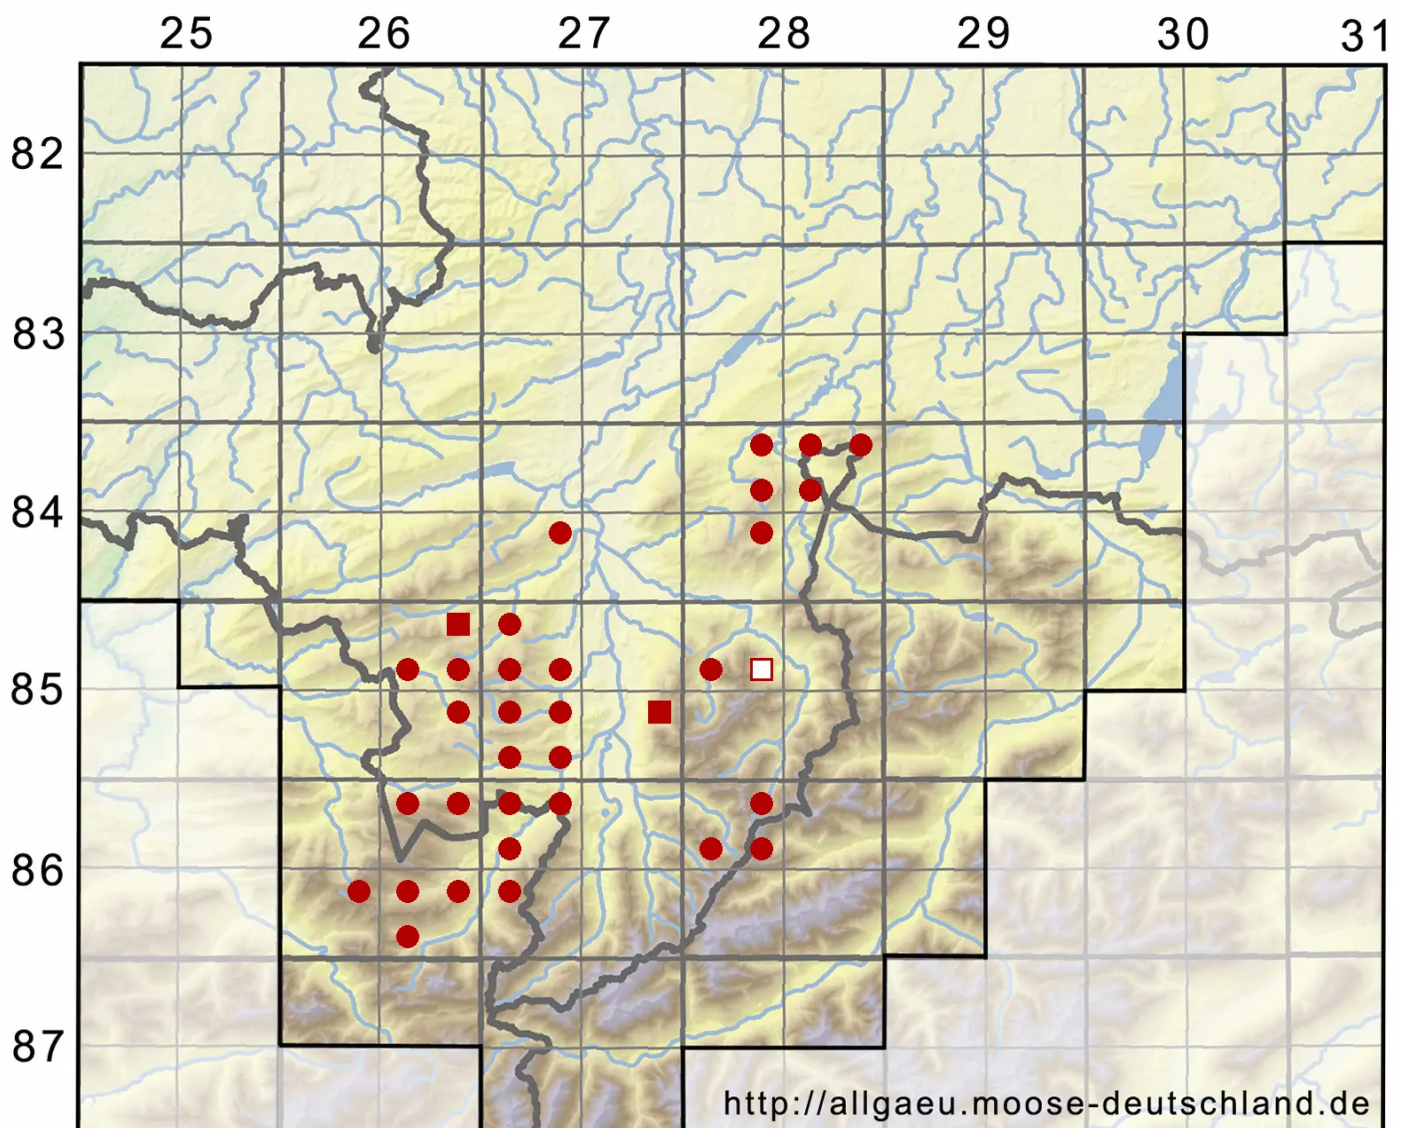

Blindia acuta (Hedw.) Bruch & Schimp.

Spitzblättriges Blindmoos

Legende:

- Symbole:**
- Ausgefülltes Symbol:
Zeitraum von 1980 bis heute (Aktuelle Angabe)
 - Leeres Symbol:
Zeitraum vor 1980 (Altangabe)
 - Quadrat: Herbarbeleg