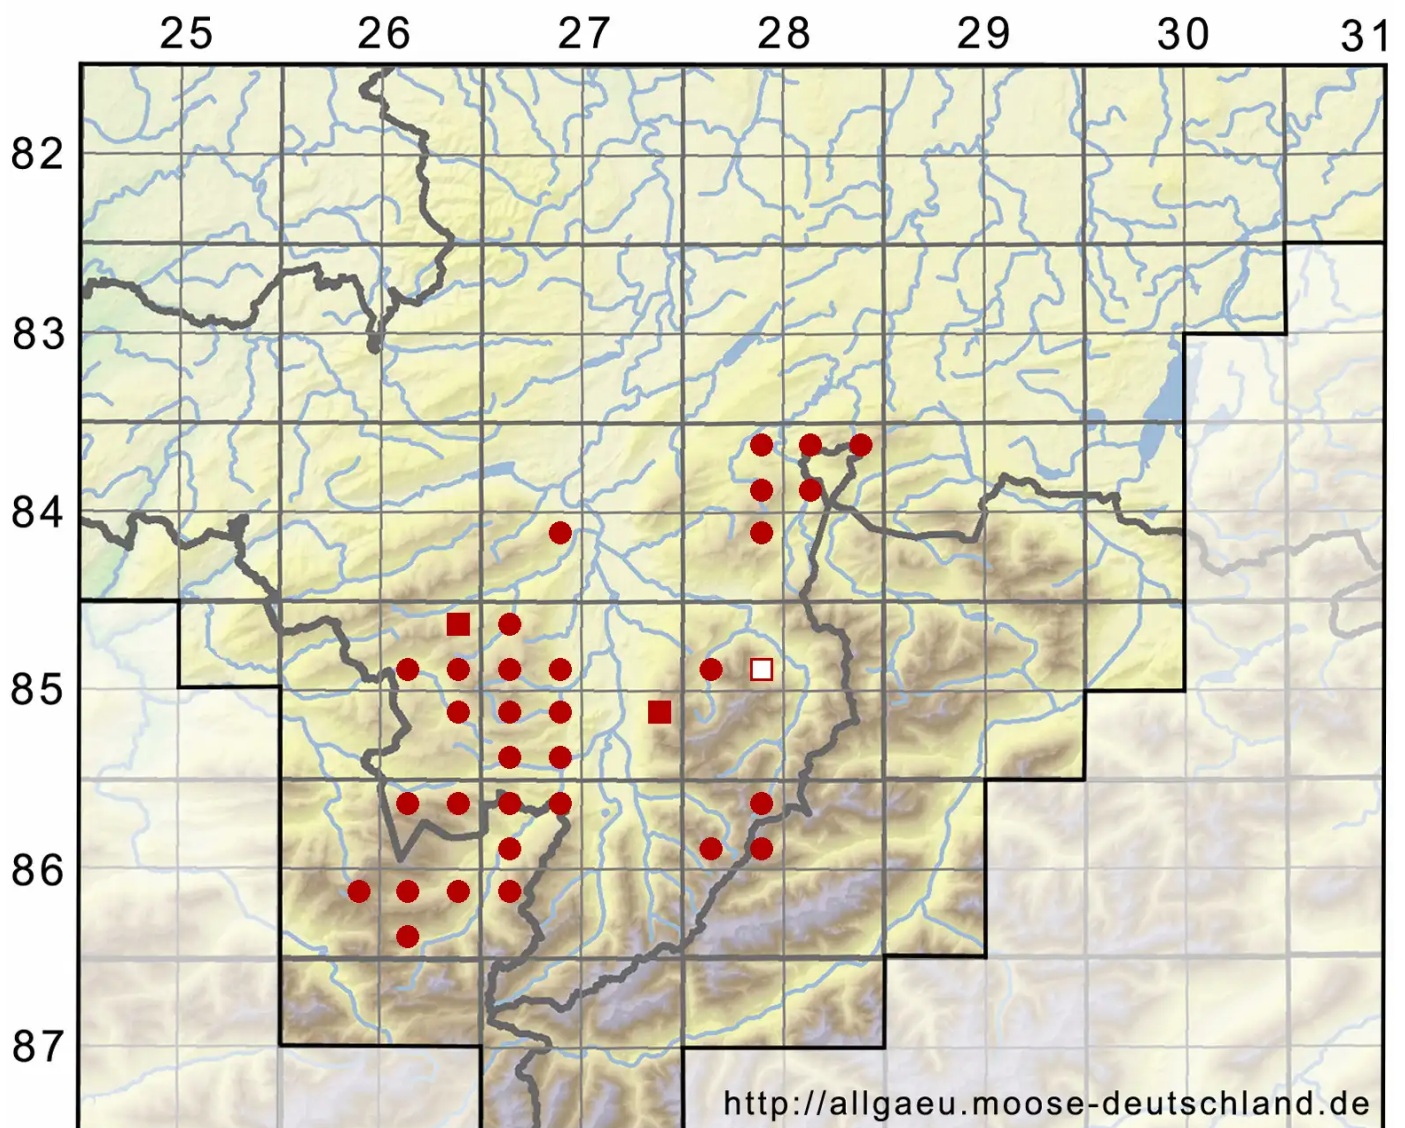

# Blindia acuta (Hedw.) Bruch & Schimp.

Spitzblättriges Blindmoos

Legende:

**Symbole:**  
Ausgefülltes Symbol:  
Zeitraum von 1980 bis heute (Aktuelle Angabe)  
Leeres Symbol:  
Zeitraum vor 1980 (Altangabe)  
Quadrat: Herbarbeleg