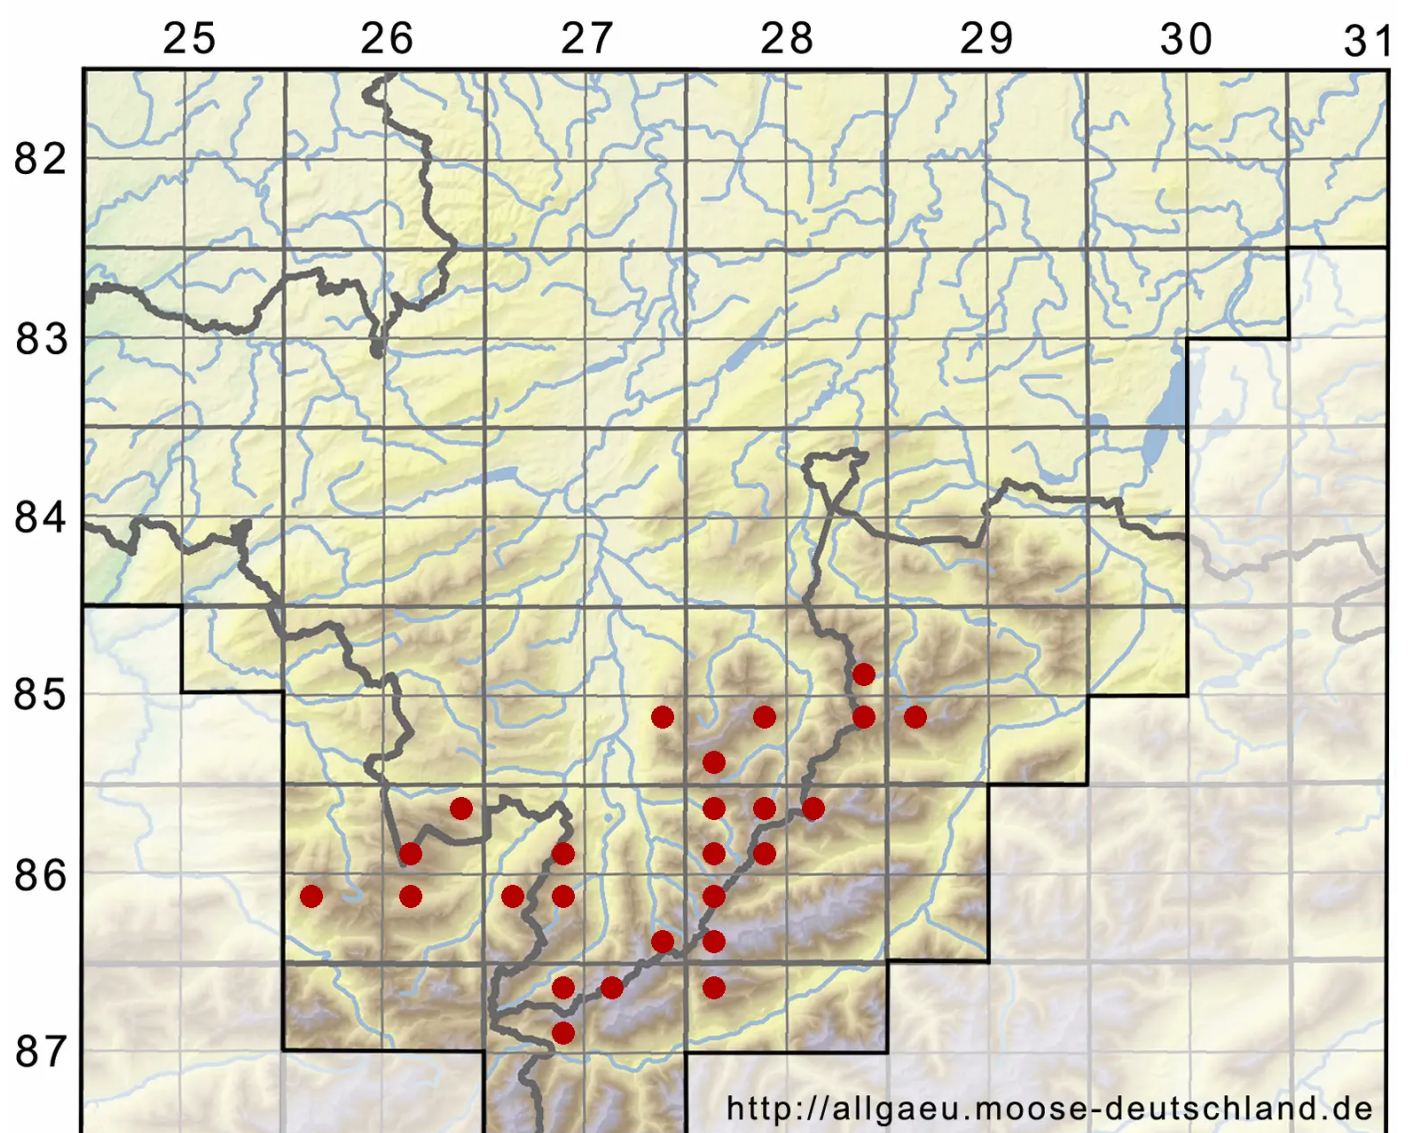

Blepharostoma trichophyllum subsp. brevirete (Bryhn & Kaal.)

Schneeboden-Wimpernmoos

Legende:

- Symbole:**
Ausgefülltes Symbol:
Zeitraum von 1980 bis heute (Aktuelle Angabe)
Leeres Symbol:
Zeitraum vor 1980 (Altangabe)
Quadrat: Herbarbeleg