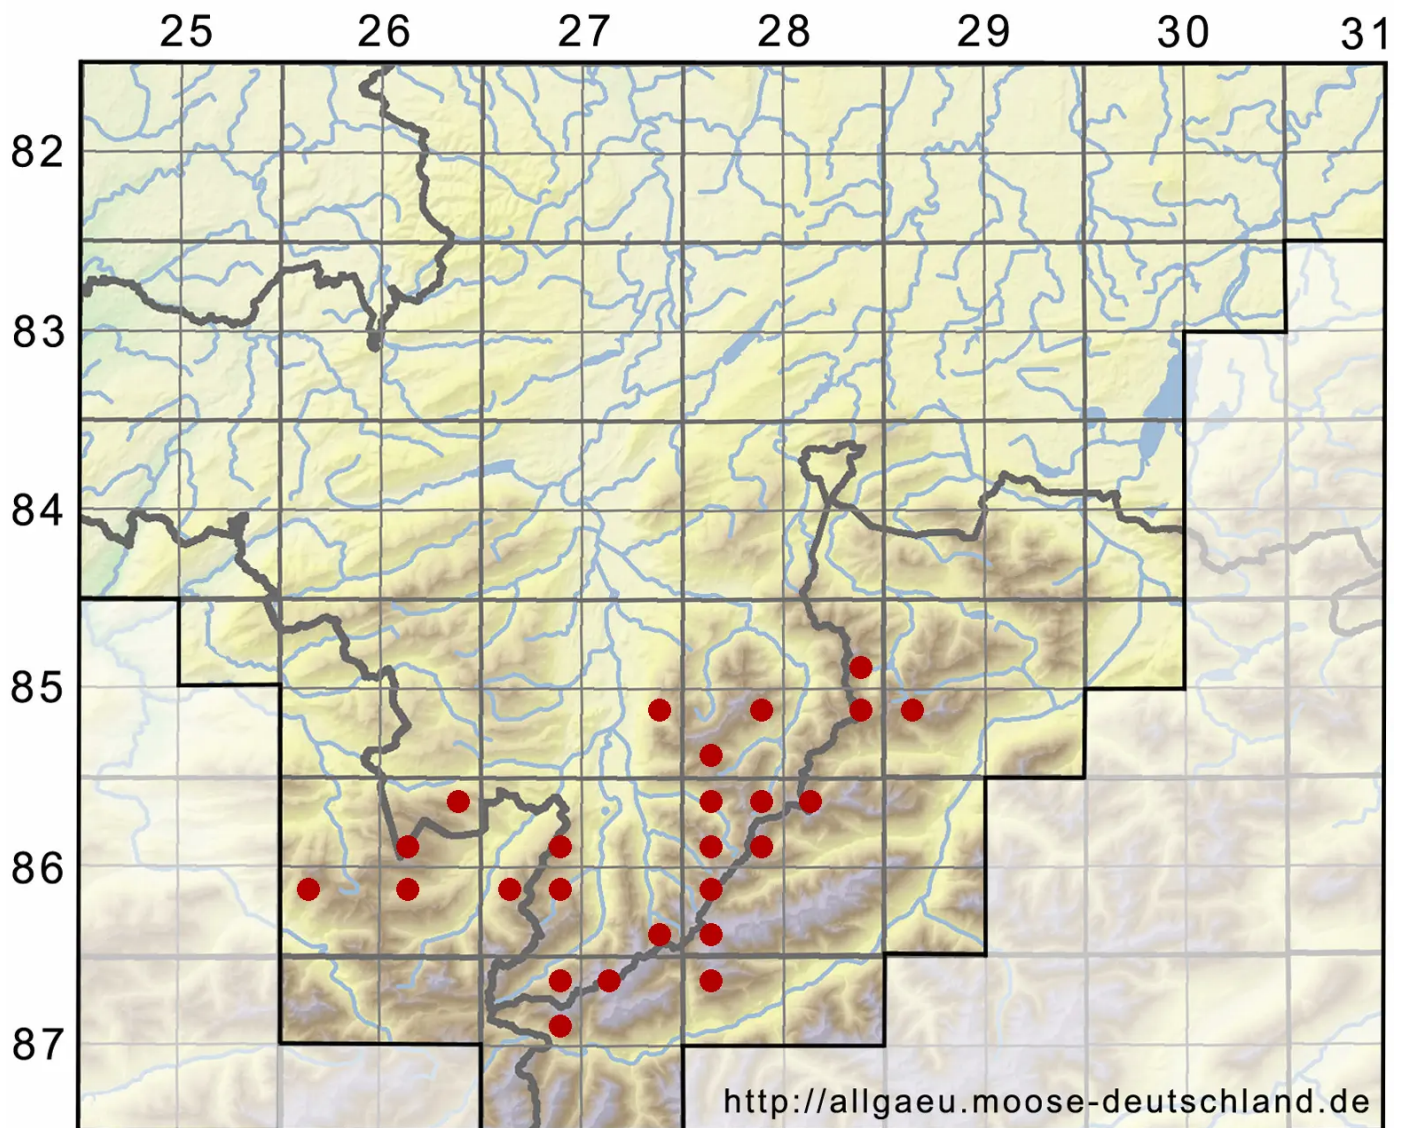

Blepharostoma trichophyllum subsp. brevirete (Bryhn & Kaal.)

Schneeboden-Wimpernmoos

Legende:

- Symbole:**
- Ausgefülltes Symbol:
Zeitraum von 1980 bis heute (Aktuelle Angabe)
 - Leeres Symbol:
Zeitraum vor 1980 (Altangabe)
 - Quadrat: Herbarbeleg