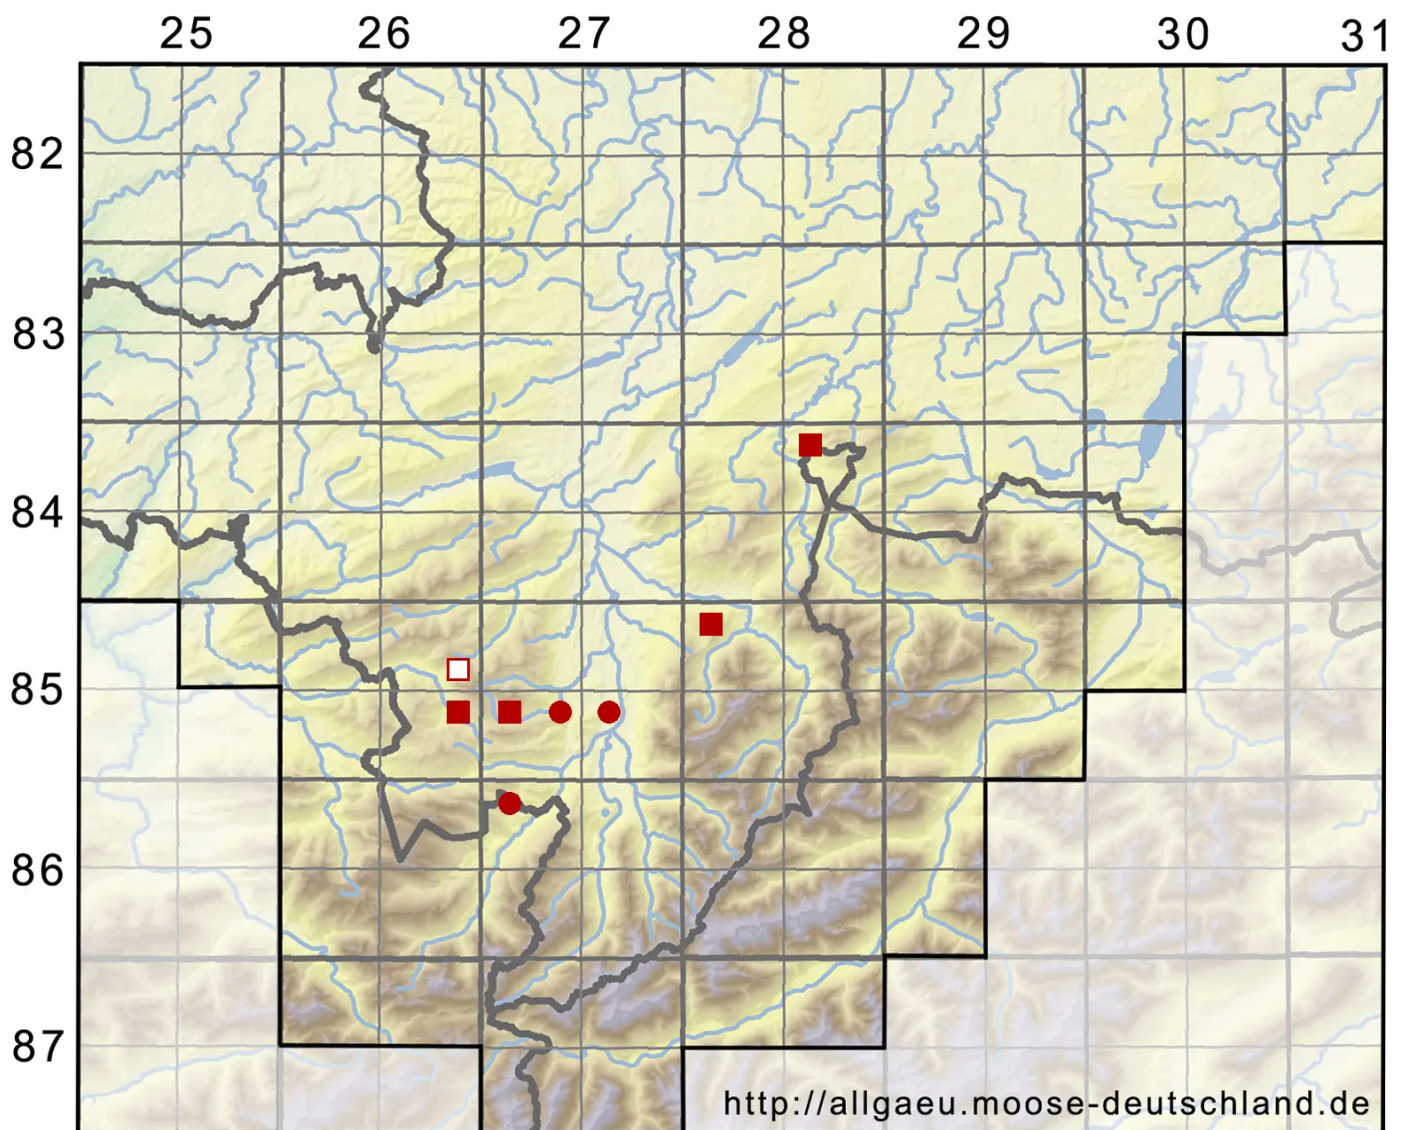

Blasia pusilla L.

Kleines Flaschenmoos

Legende:

Symbole:

Ausgefülltes Symbol:
Zeitraum von 1980 bis heute (Aktuelle Angabe)

Leeres Symbol:
Zeitraum vor 1980 (Altangabe)

Quadrat: Herbarbeleg