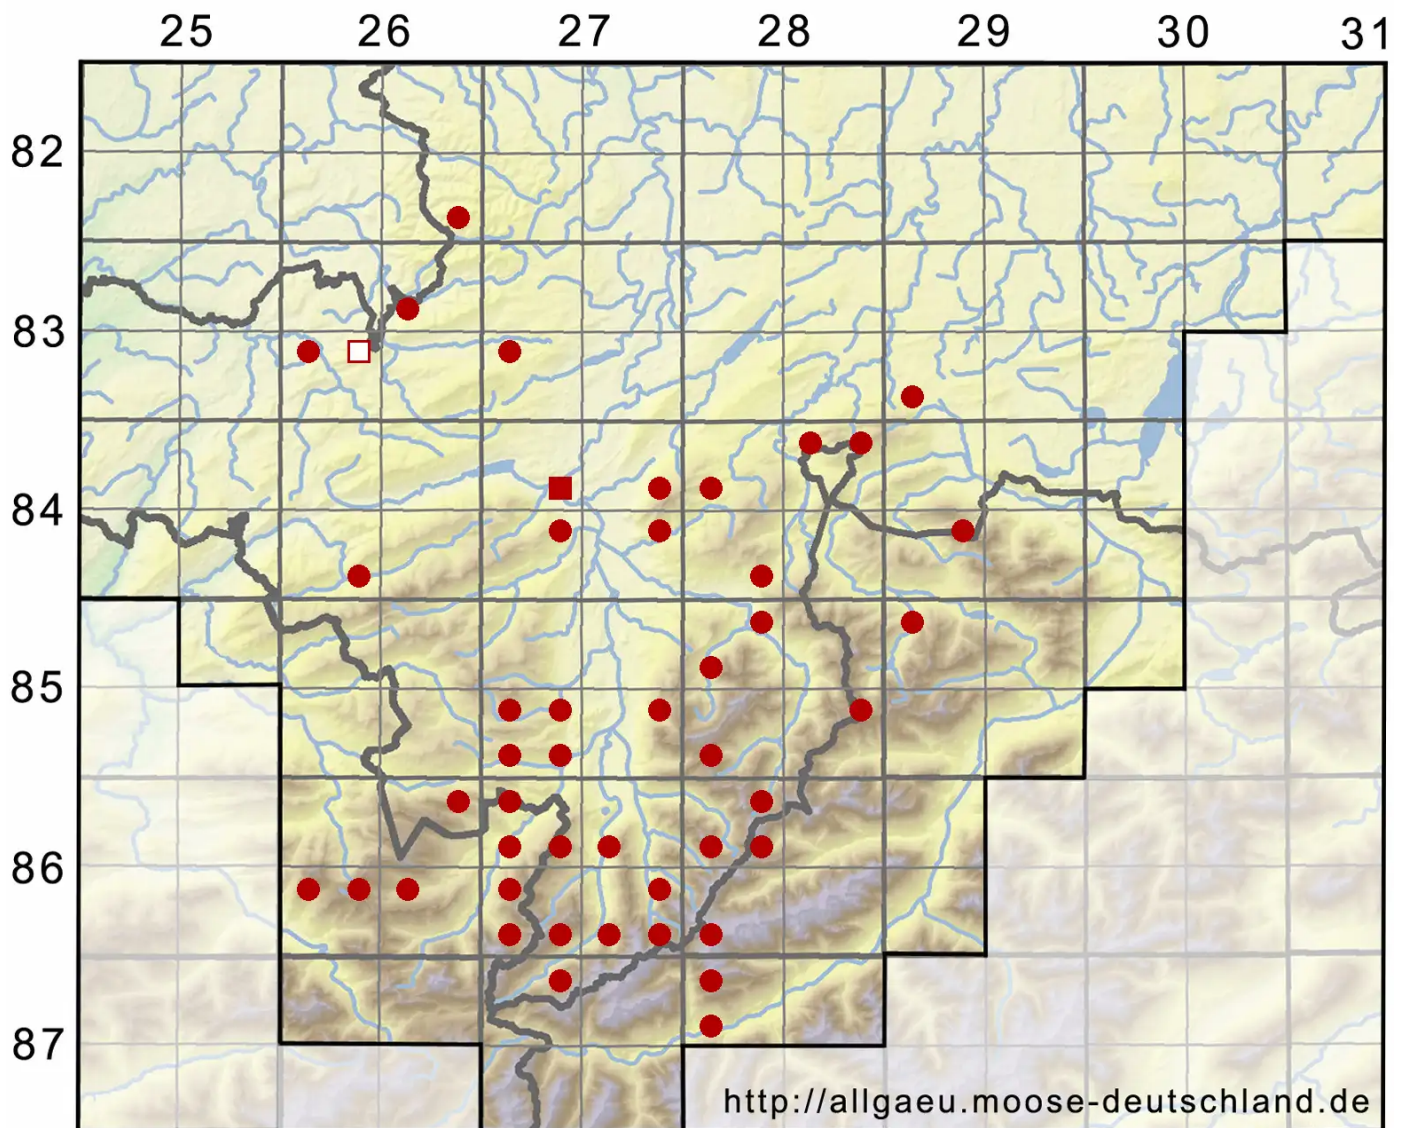

Plagiopus oederianus (Sw.) H.A.Crum & L.E.Anderson

Oeders Krummfußmoos

Legende:

Symbole:

Ausgefülltes Symbol:
Zeitraum von 1980 bis heute (Aktuelle Angabe)

Leeres Symbol:
Zeitraum vor 1980 (Altangabe)

Quadrat: Herbarbeleg