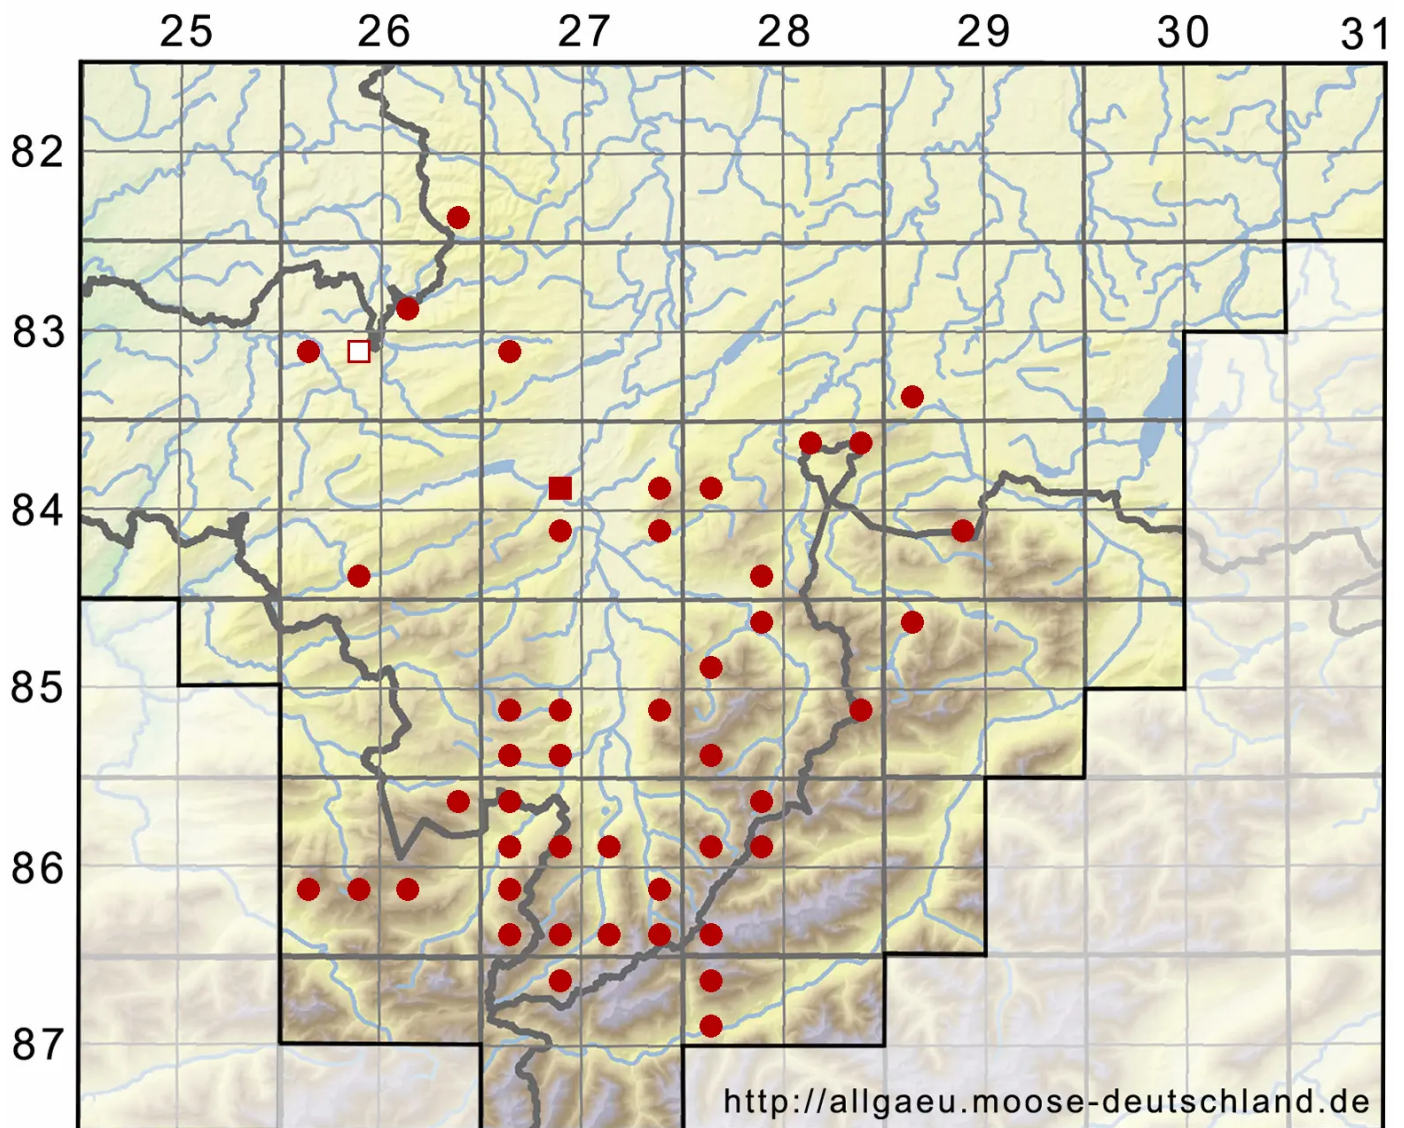

# Plagiopus oederianus (Sw.) H.A.Crum & L.E.Anderson

Oeders Krummfußmoos

Legende:

- Symbole:**
- Ausgefülltes Symbol:  
Zeitraum von 1980 bis heute (Aktuelle Angabe)
  - Leeres Symbol:  
Zeitraum vor 1980 (Altangabe)
  - Quadrat: Herbarbeleg