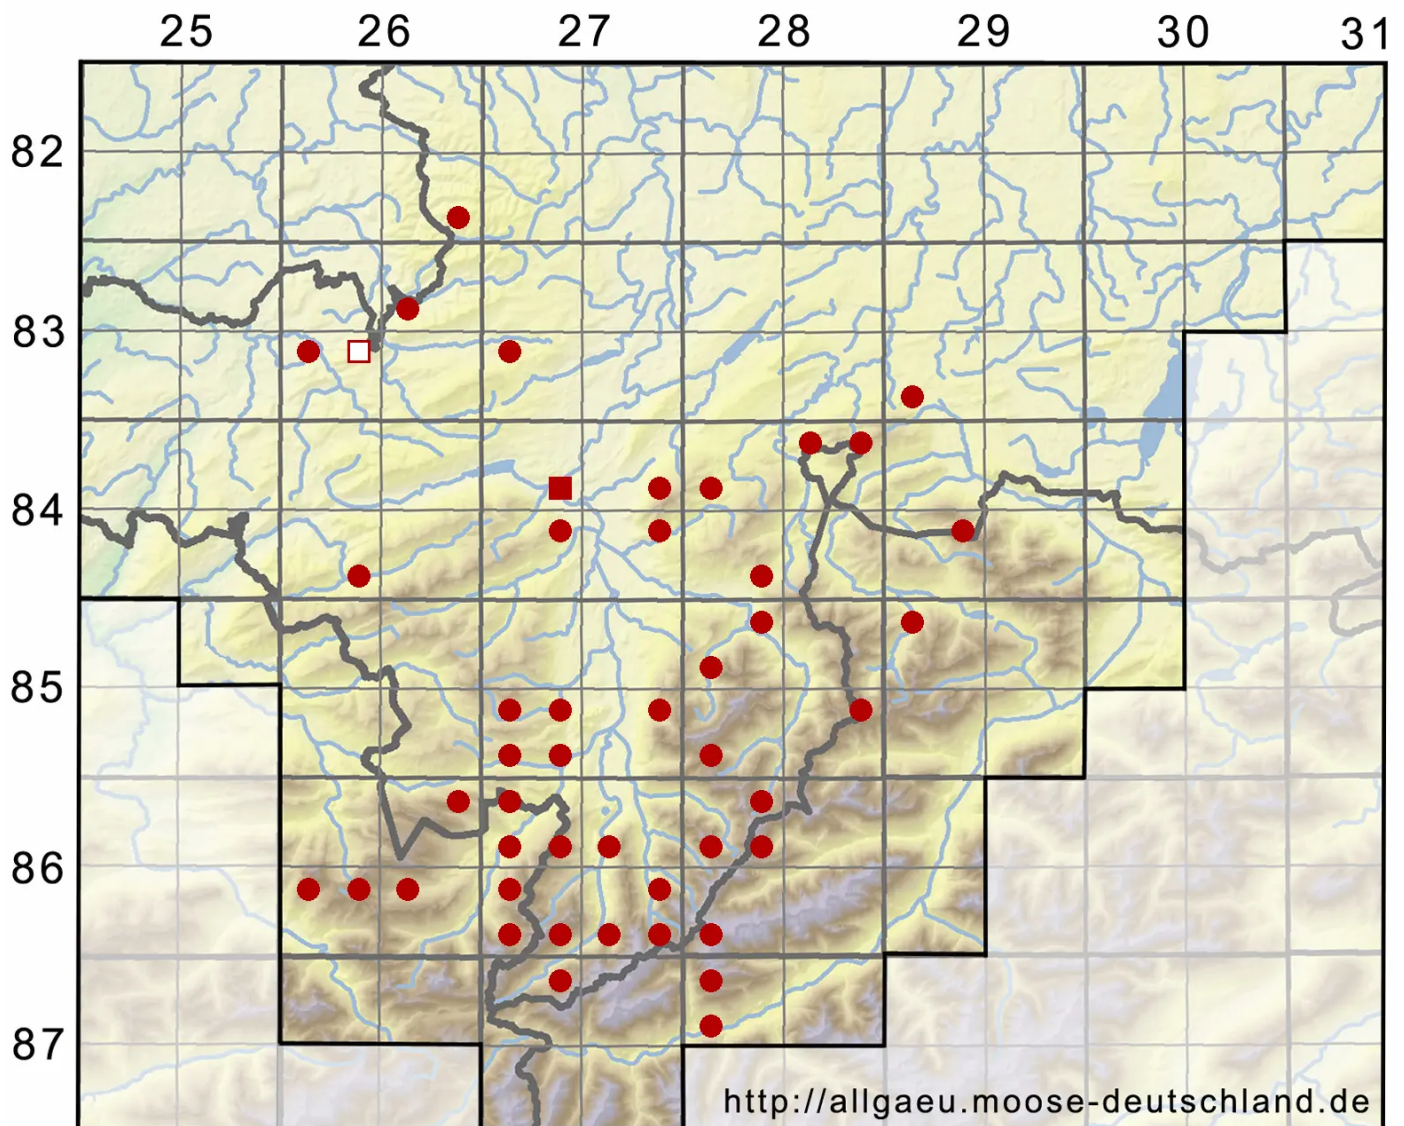

# Plagiopus oederianus (Sw.) H.A.Crum & L.E.Anderson

Oeders Krummfußmoos

Legende:

**Symbole:**

Ausgefülltes Symbol:  
Zeitraum von 1980 bis heute (Aktuelle Angabe)

Leeres Symbol:  
Zeitraum vor 1980 (Altangabe)

Quadrat: Herbarbeleg