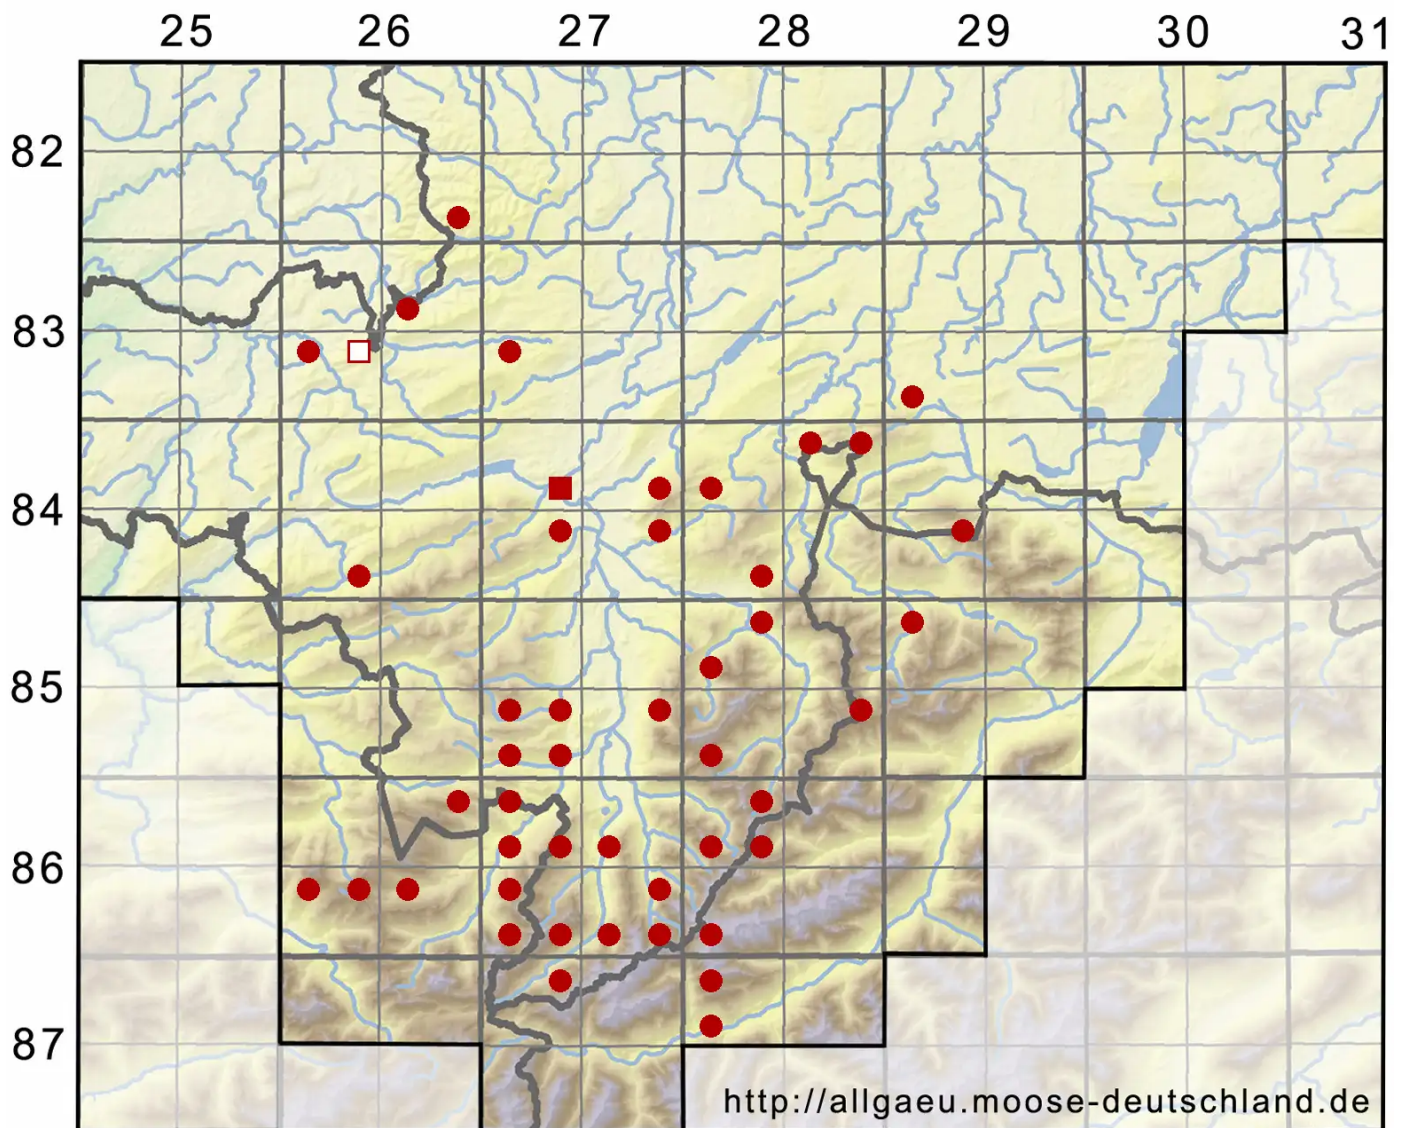

# Plagiopus oederianus (Sw.) H.A.Crum & L.E.Anderson

Oeders Krummfußmoos

Legende:

**Symbole:**

Ausgefülltes Symbol:  
Zeitraum von 1980 bis heute (Aktuelle Angabe)

Leeres Symbol:  
Zeitraum vor 1980 (Altangabe)

Quadrat: Herbarbeleg