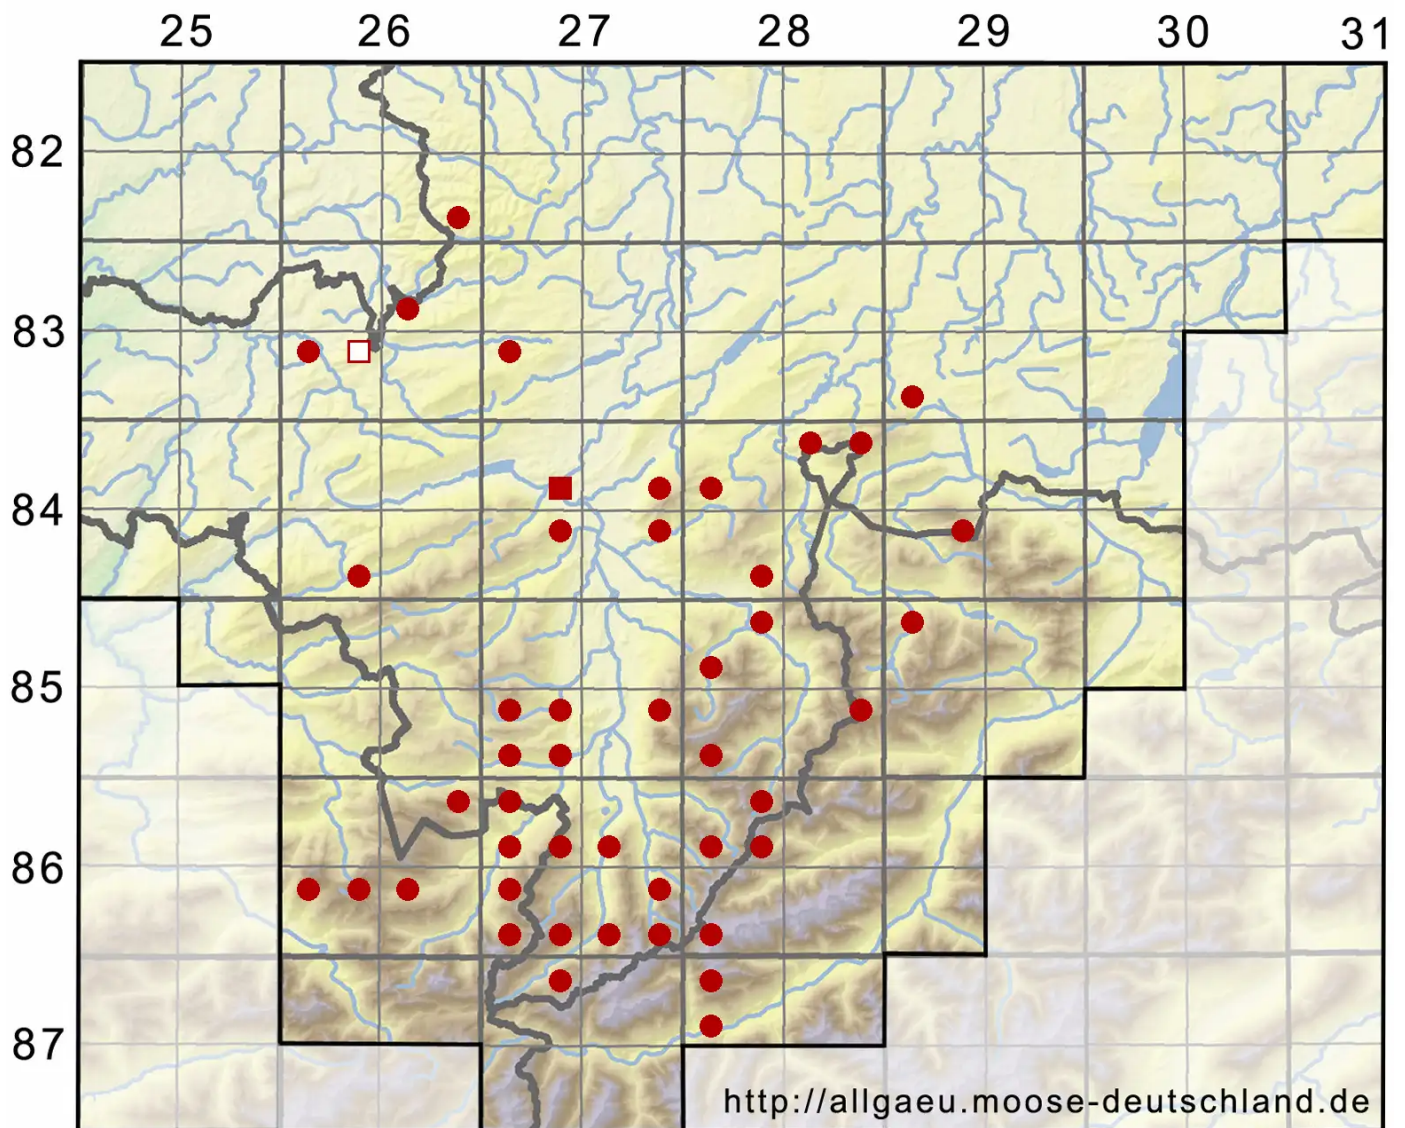

# Plagiopus oederianus (Sw.) H.A.Crum & L.E.Anderson

Oeders Krummfußmoos

Legende:

- Symbole:**
- Ausgefülltes Symbol:  
Zeitraum von 1980 bis heute (Aktuelle Angabe)
  - Leeres Symbol:  
Zeitraum vor 1980 (Altangabe)
  - Quadrat: Herbarbeleg