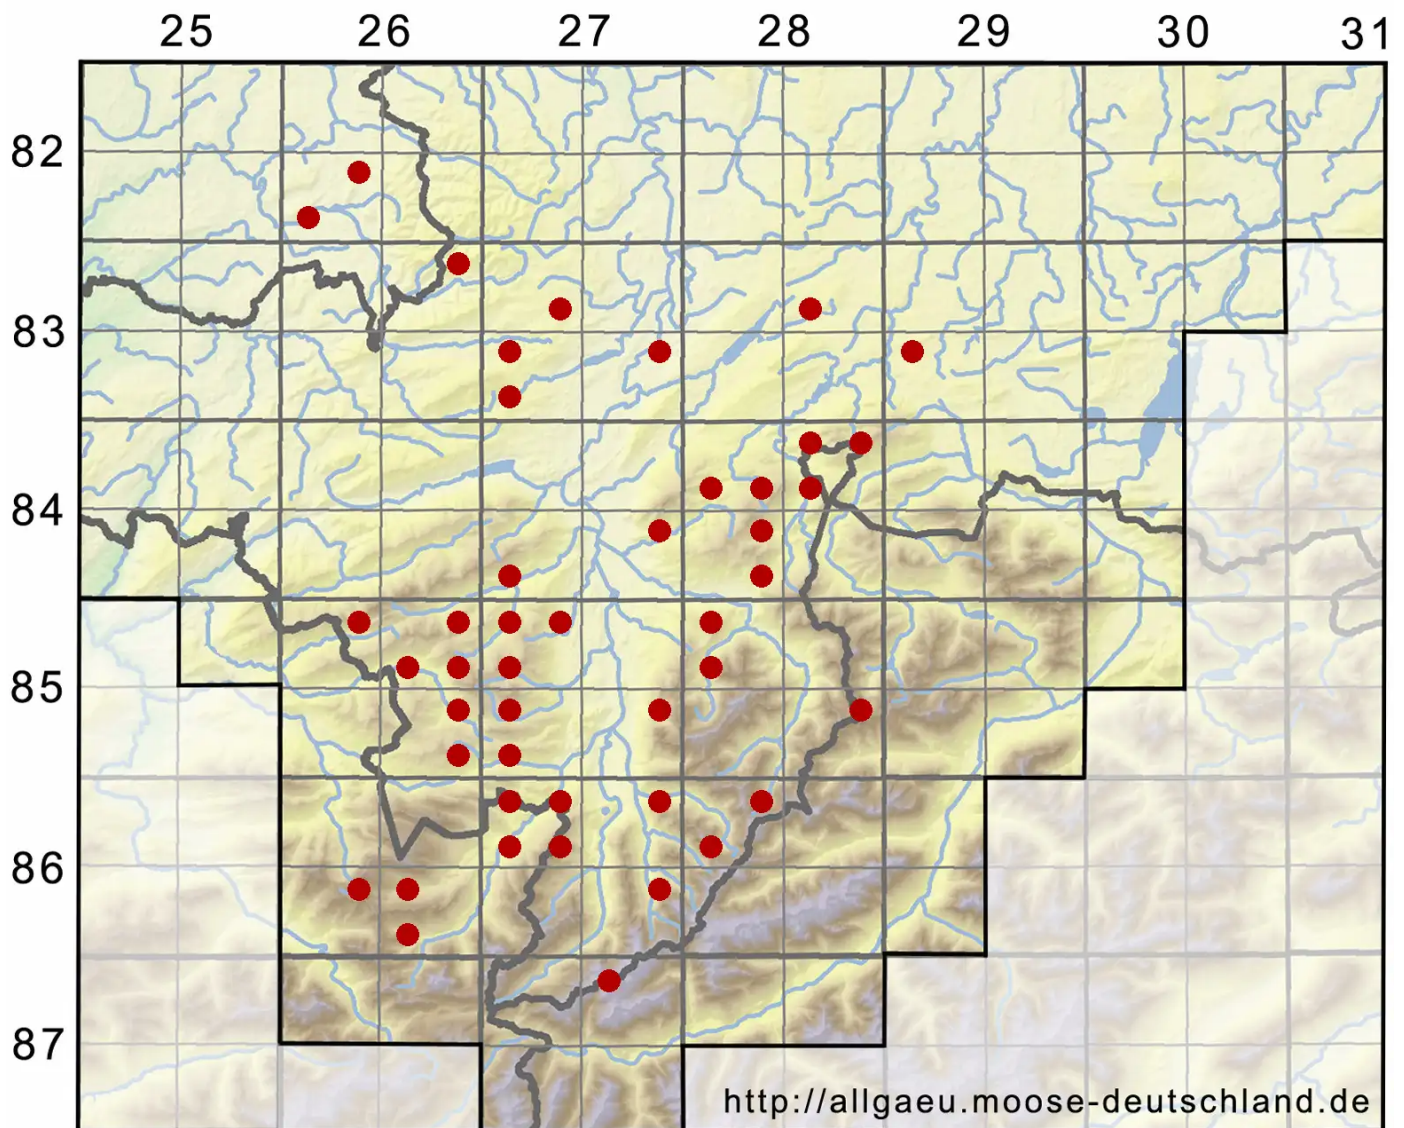

# Philonotis fontana (Hedw.) Brid.

Gemeines Quellmoos

Legende:

**Symbole:**

Ausgefülltes Symbol:  
Zeitraum von 1980 bis heute (Aktuelle Angabe)

Leeres Symbol:  
Zeitraum vor 1980 (Altangabe)

Quadrat: Herbarbeleg