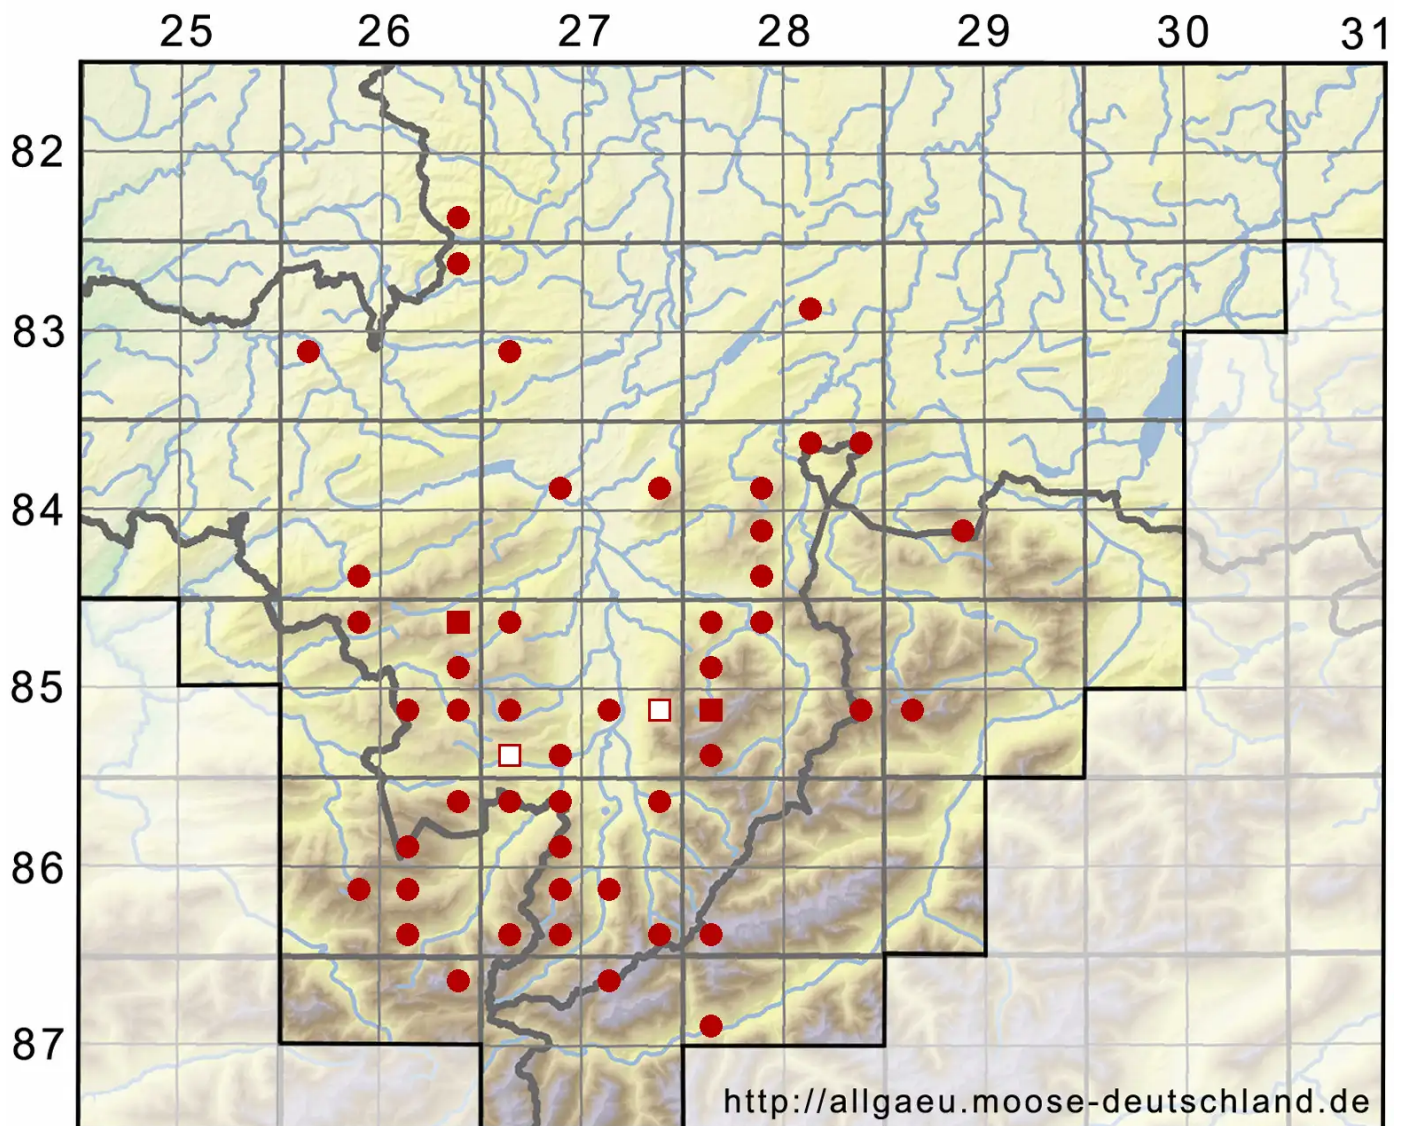

# Philonotis calcarea (Bruch & Schimp.) Schimp.

Kalk-Quellmoos

Legende:

- Symbole:**  
Ausgefülltes Symbol:  
Zeitraum von 1980 bis heute (Aktuelle Angabe)  
Leeres Symbol:  
Zeitraum vor 1980 (Altangabe)  
Quadrat: Herbarbeleg