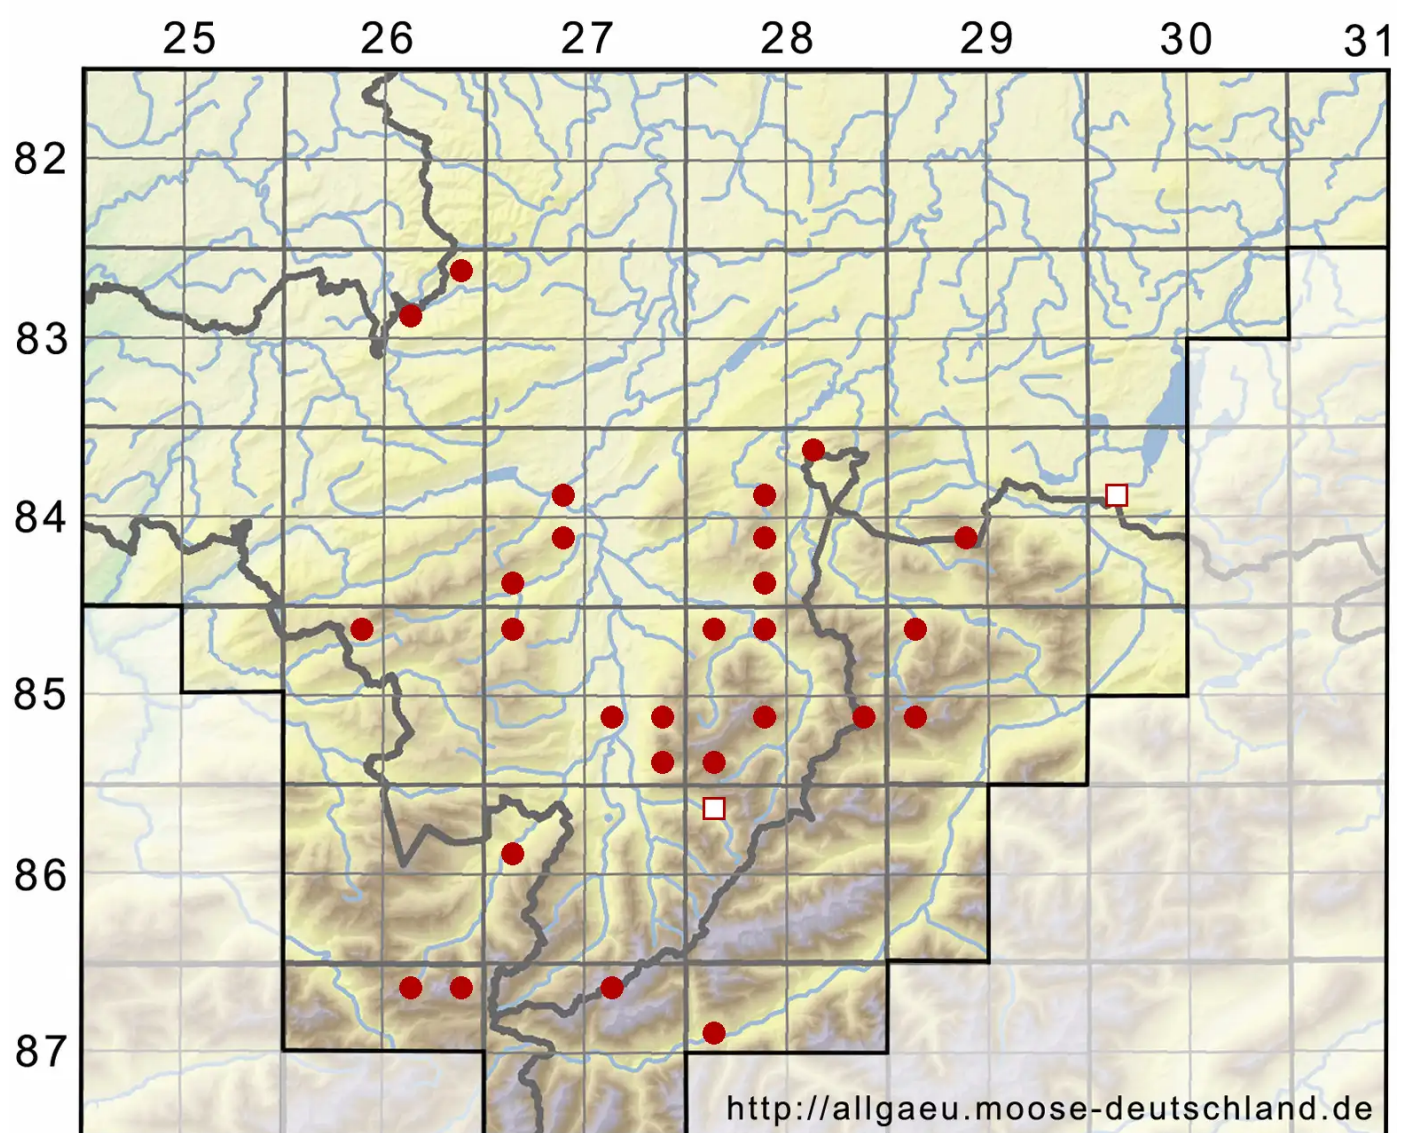

# Didymodon rigidulus Hedw.

Steifes Doppelzahnmoos

Legende:

- Symbole:**
- Ausgefülltes Symbol:  
Zeitraum von 1980 bis heute (Aktuelle Angabe)
  - Leeres Symbol:  
Zeitraum vor 1980 (Altangabe)
  - Quadrat: Herbarbeleg